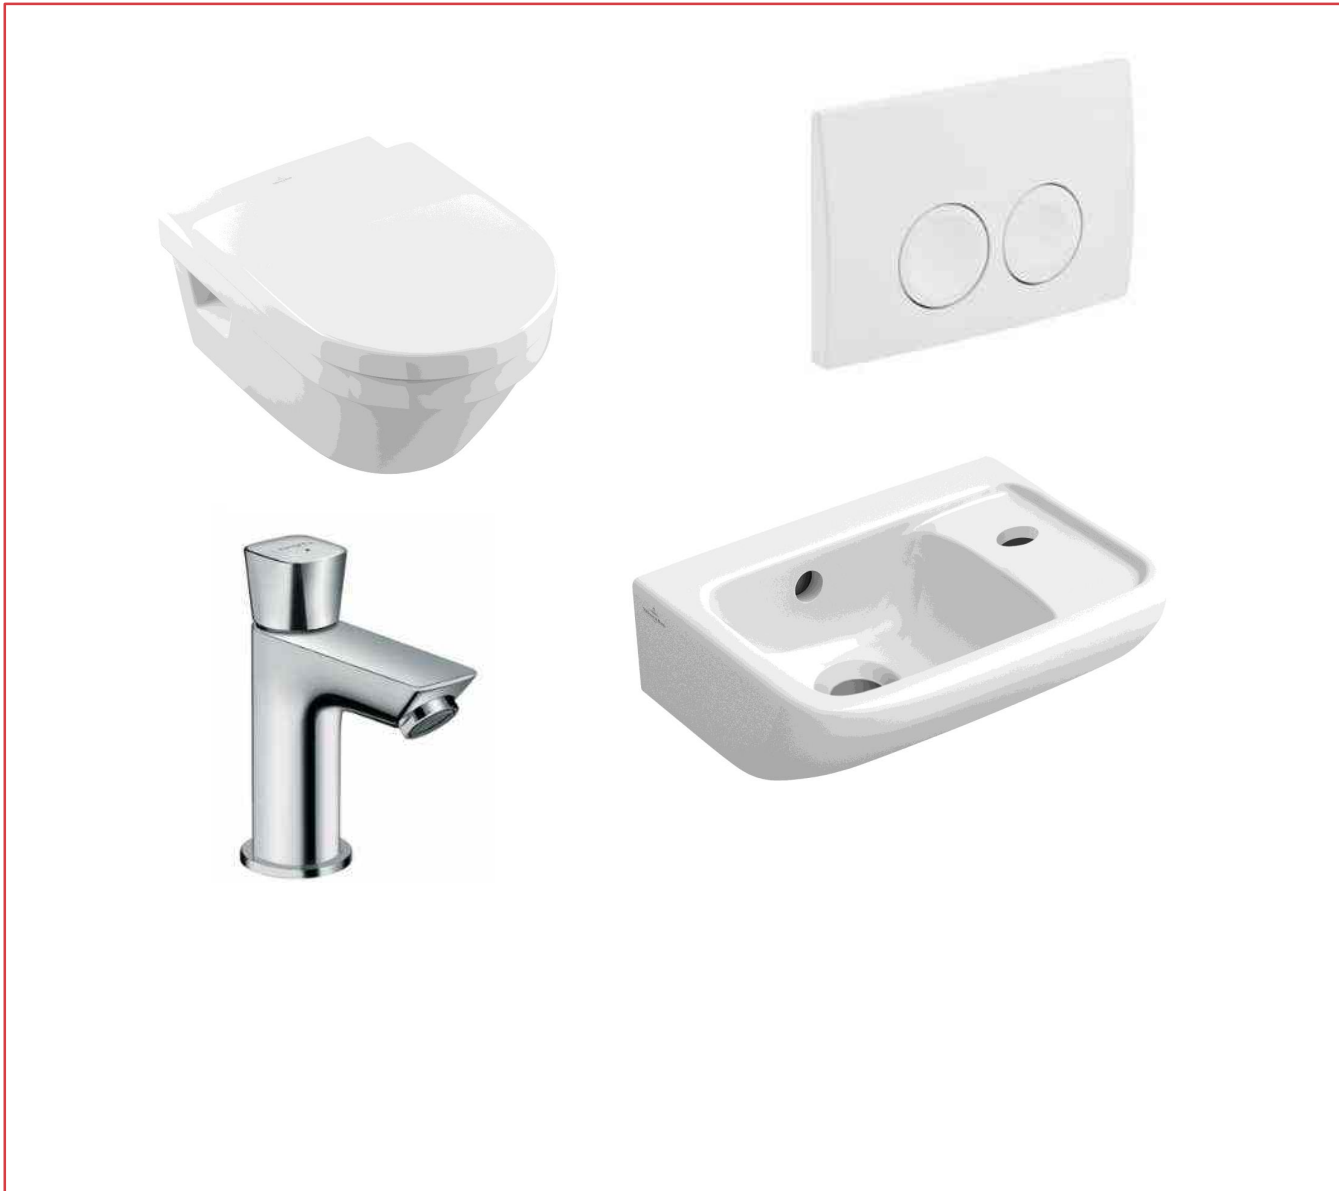

Toiletruimte(s)