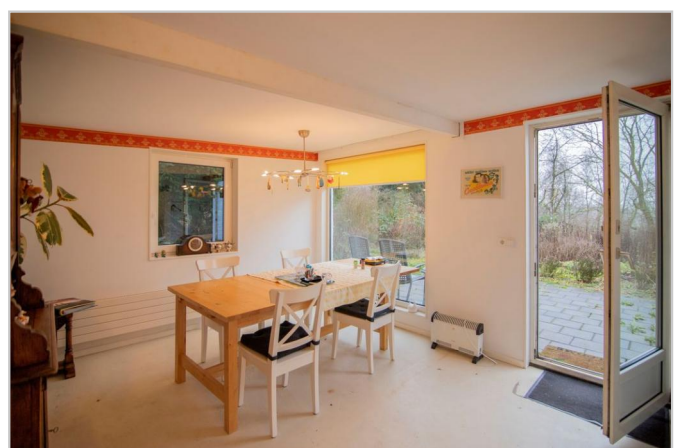

Adresgegevens

Holleweg 19
6151 GH Munstergeleen

Contactgegevens

046 207 6006
info@lwm.nu

Volg ons

www.lwm.nu