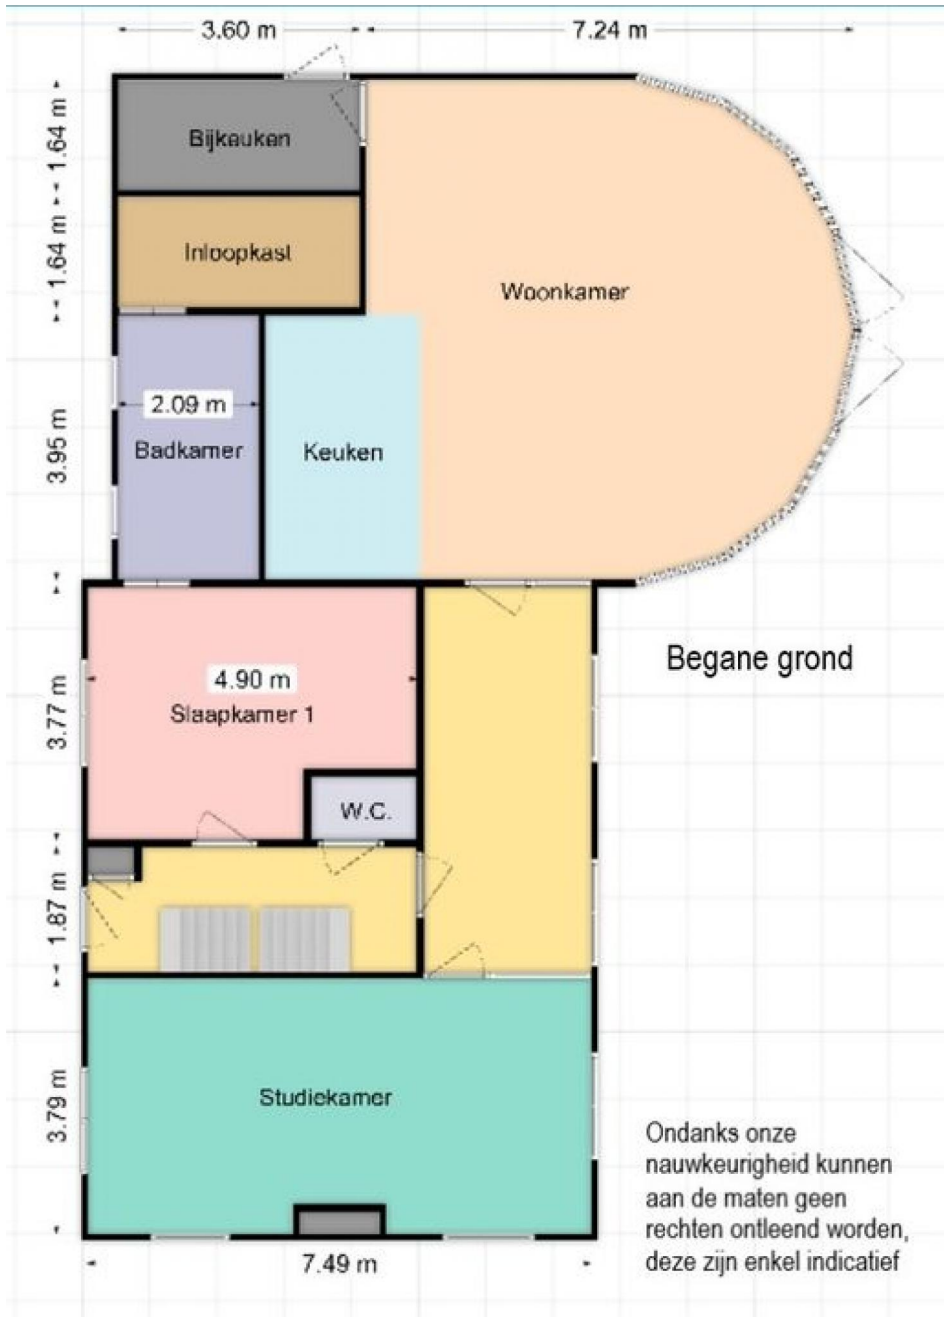

Ten aanzien van de juistheid kan door LWM geen aansprakelijkheid worden aanvaard, noch kan aan de vermelde informatie enig recht worden ontleend.

Adresgegevens

Holleweg 19
6151 GH Munstergeleen

Contactgegevens

046 207 6006
info@lwm.nu

Volg ons

www.lwm.nu