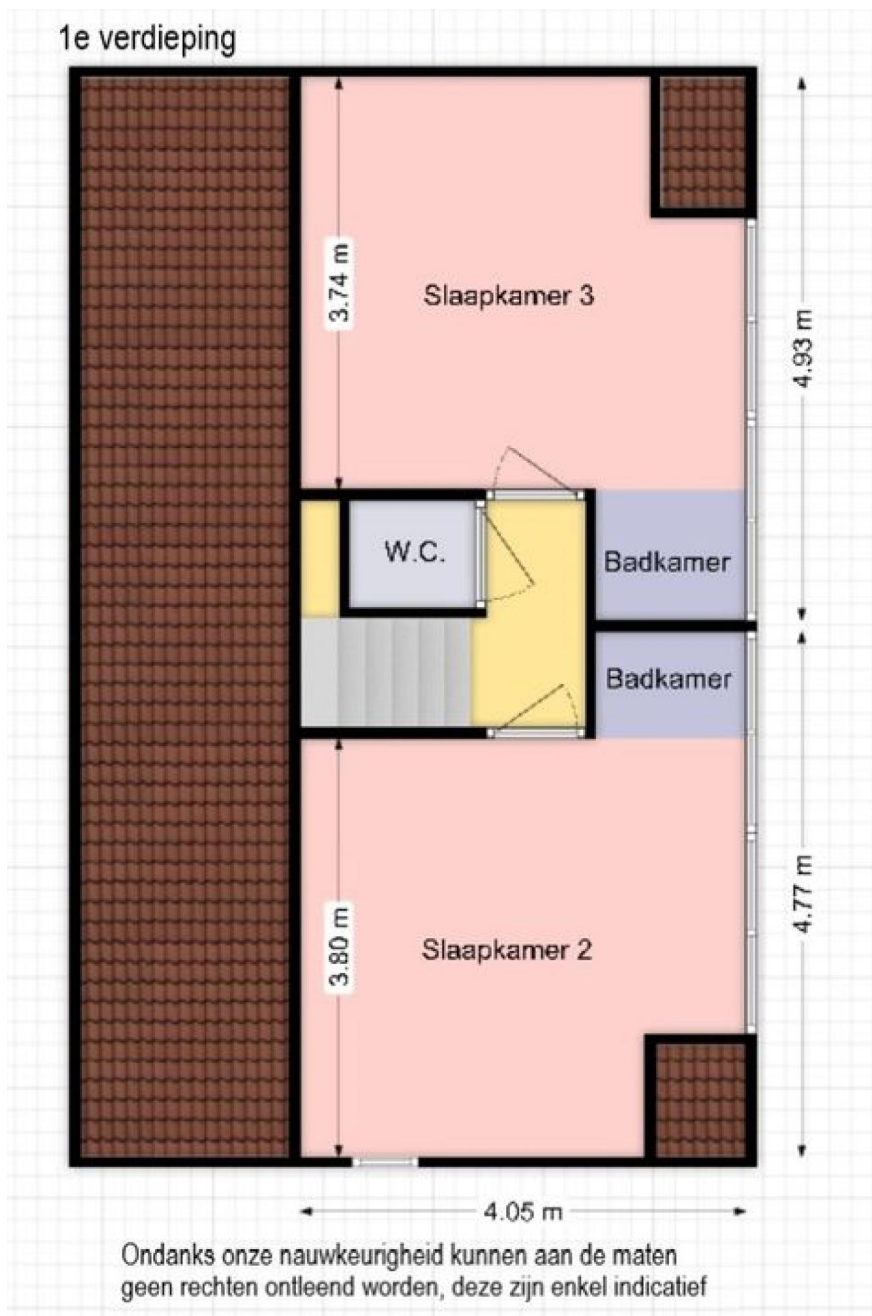

Ten aanzien van de juistheid kan door LWM geen aansprakelijkheid worden aanvaard, noch kan aan de vermelde informatie enig recht worden ontleend.

Adresgegevens

Holleweg 19
6151 GH Munstergeleen

Contactgegevens

046 207 6006
info@lwm.nu

Volg ons

www.lwm.nu