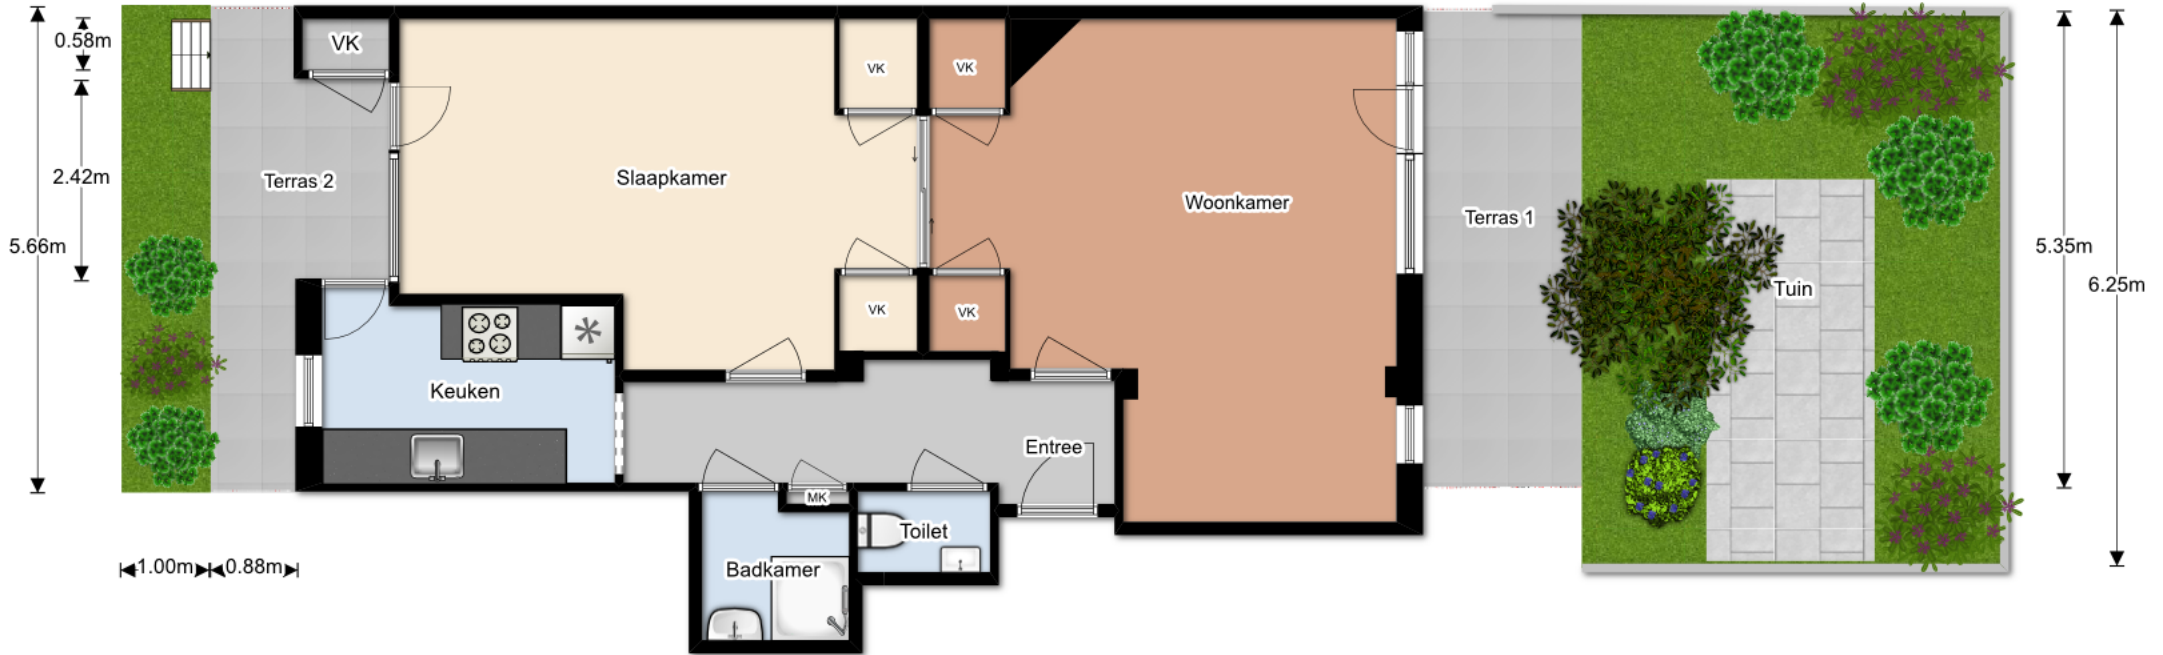

Perceel

2.04m
0.93m

1.77m 4.76m

SAVORNIN LOHMANLAAN 94

Berging (H=2.18m)

4.73m

1.70m

Begane grond (H=2.70m)

SAVORNIN LOHMANLAAN 94