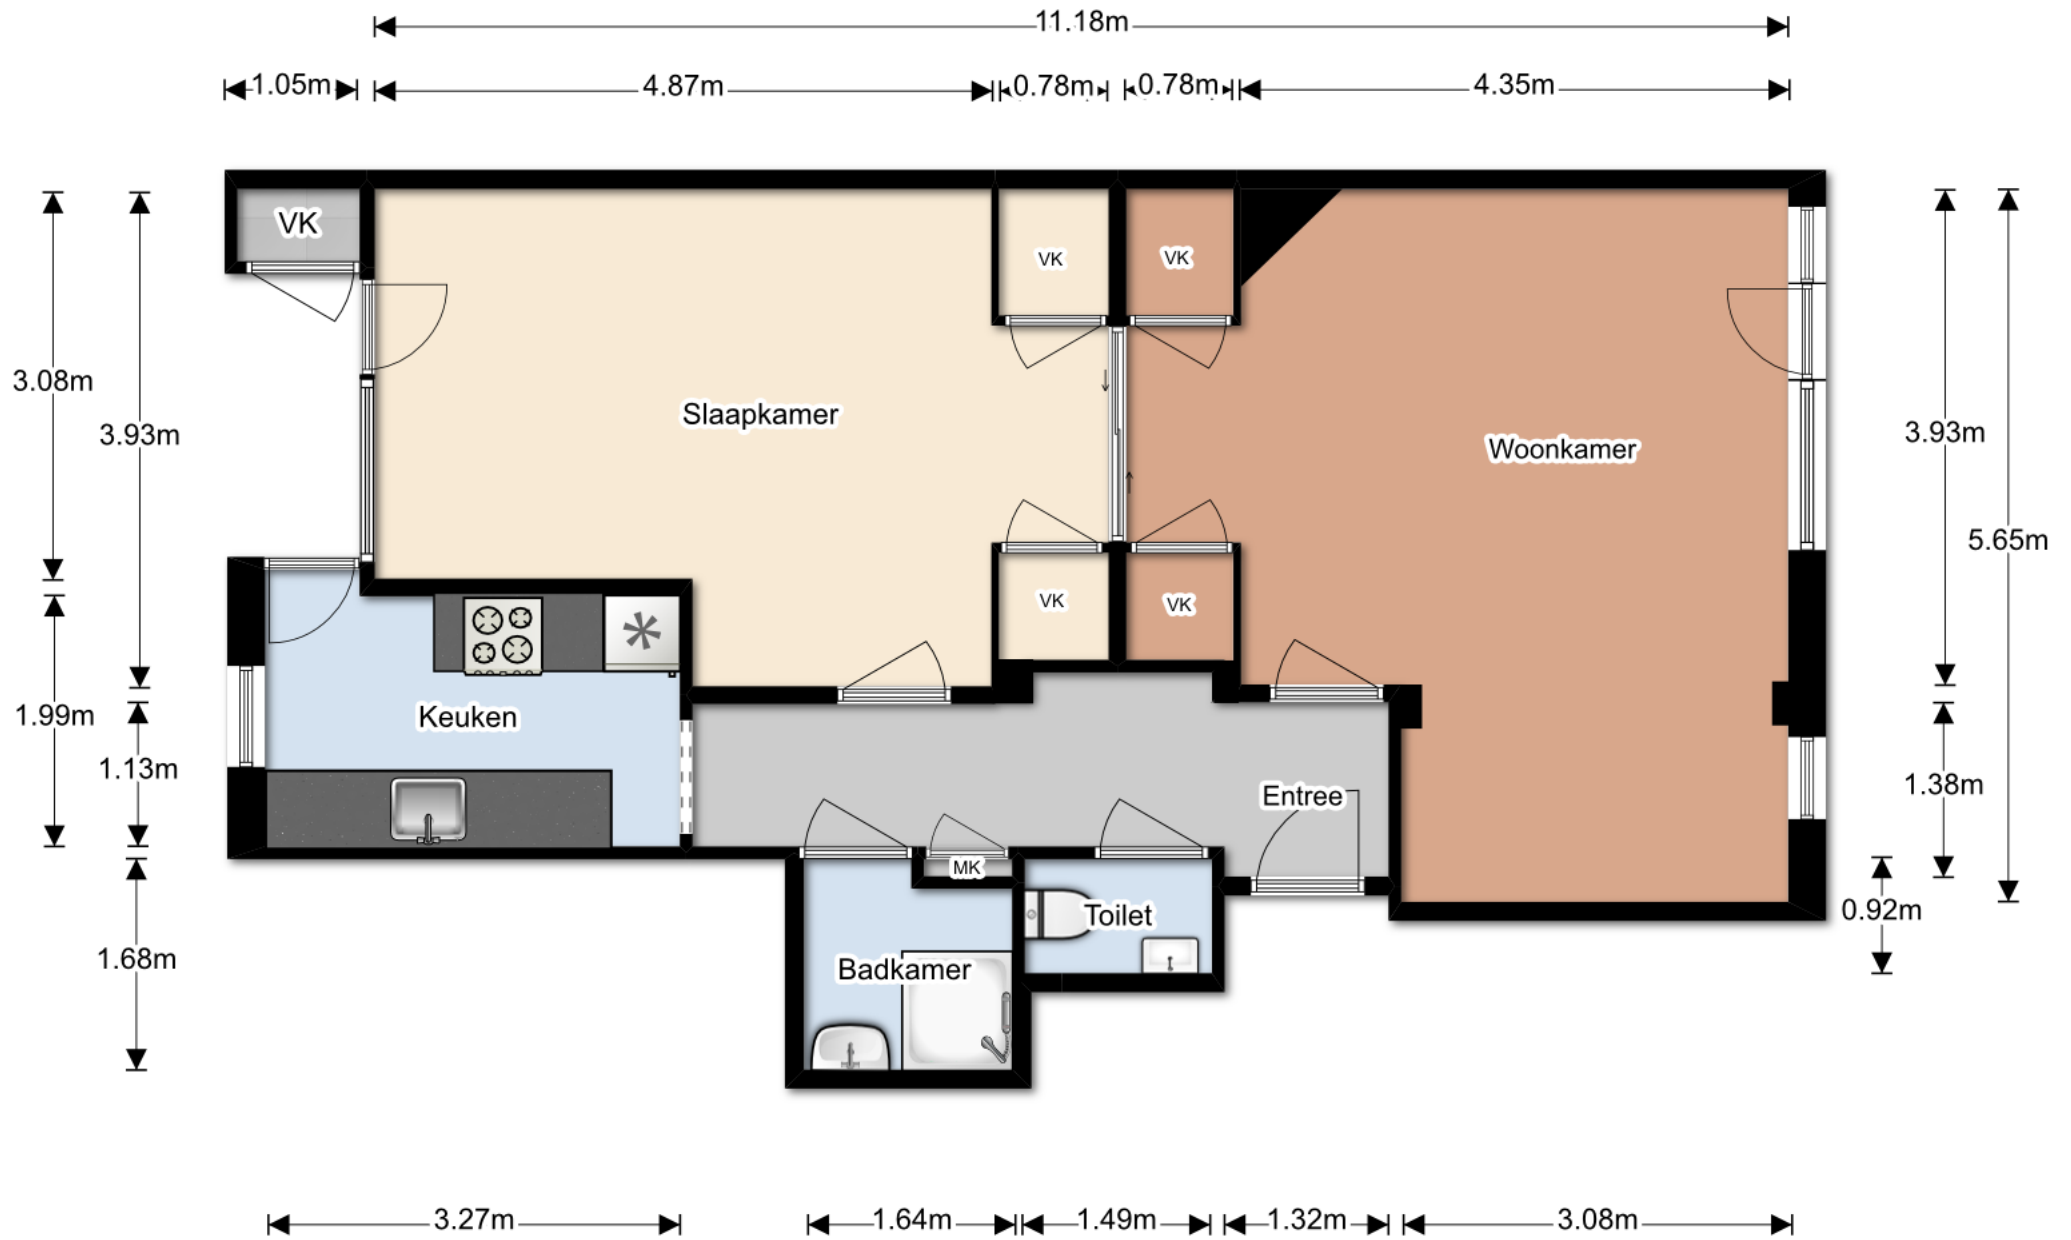

Perceel

2.04m
0.93m

1.77m 4.76m

SAVORNIN LOHMANLAAN 94

Berging (H=2.18m)

4.73m

1.70m

Begane grond (H=2.70m)

SAVORNIN LOHMANLAAN 94