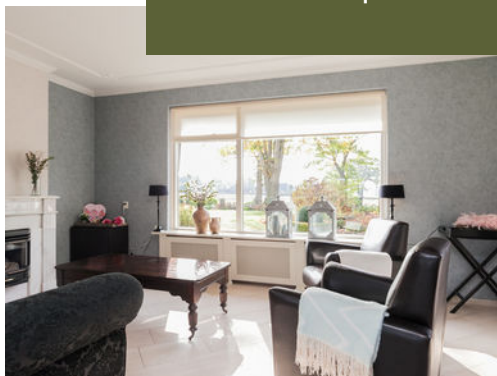

ENTER | Witmoesdijk 16

vraagprijs € 895.000 k.k.

TE HUUR - WITMOESDIJK 16 - Huurwoning

Prachtige twee-onder-één-kapwoning in het buitengebied en nabij de woonkernen van Rijssen en Enter. De woning is te huur op basis van korte termijnhuur (maximaal 2 jaar) of Leegstandswetverhuur (maximaal 5 jaar).