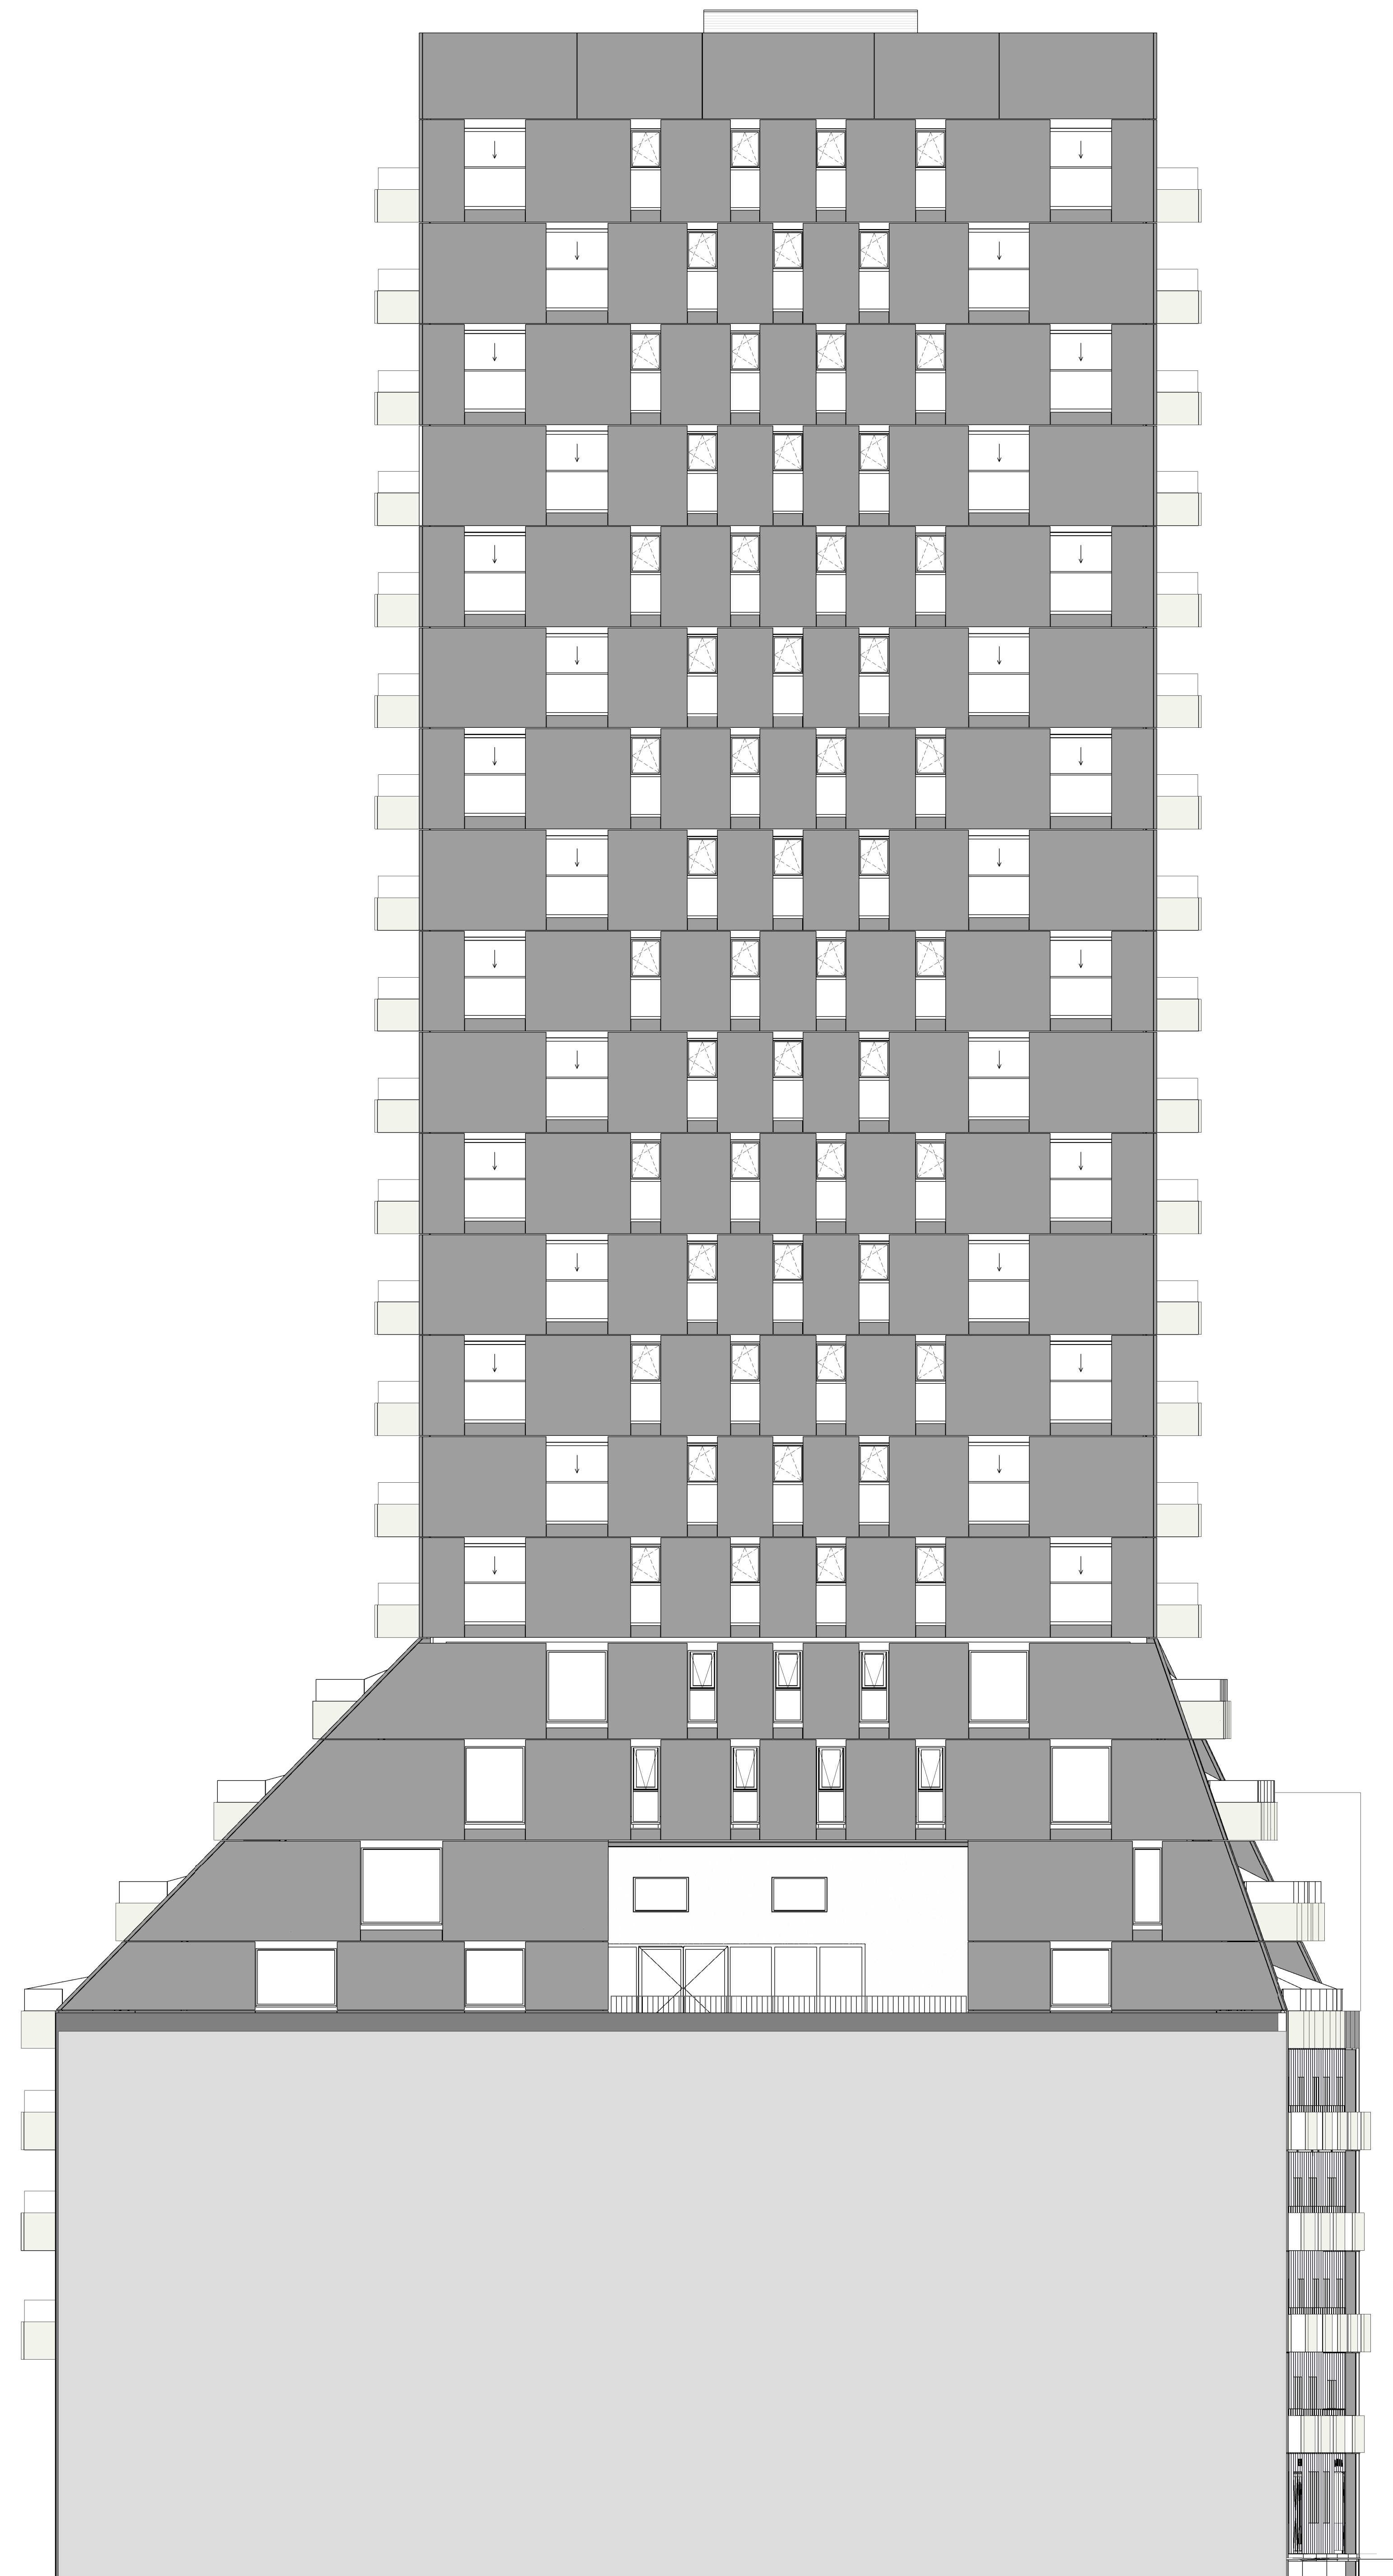

Oostgevel

schaal 1:100

- 00 MV wijnhaven 0
- 01 4070
- 02 7030
- 03 9990
- 04 12950
- 05 16095
- 06 19055
- 07 22015
- 08 24975
- 09 27935
- 10 30895
- 11 33855
- 12 36815
- 13 39775
- 14 42735
- 15 45695
- 16 48655
- 17 51615
- 18 54575
- 19 57535
- 20 60495
- 21 63455
- 22 66415
- 23 69375
- Dak 72785
- Dakrand 74575