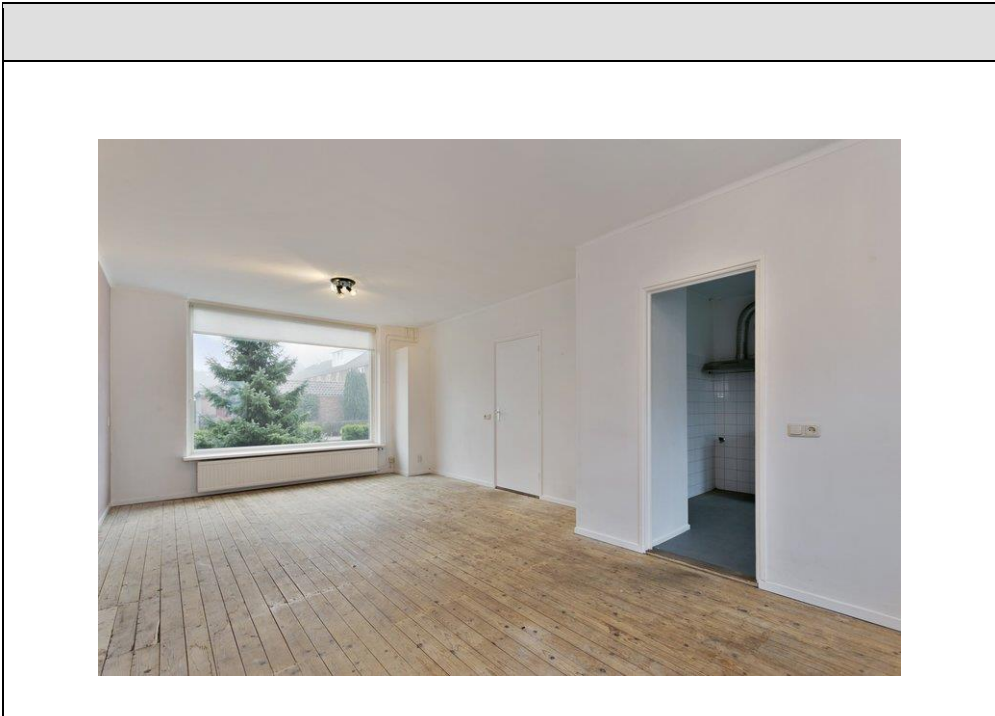

2e Verdieping

Zolder bereikbaar via een vlizotrap; ruime zolderkamer met opstelling CV-ketel.

Tuin

Geheel betegelde achtertuin gelegen op het westen voorzien van stenen schuur.

Zwartelandstraat 8 8162 HD

Zwartelandstraat 8 8162 HD