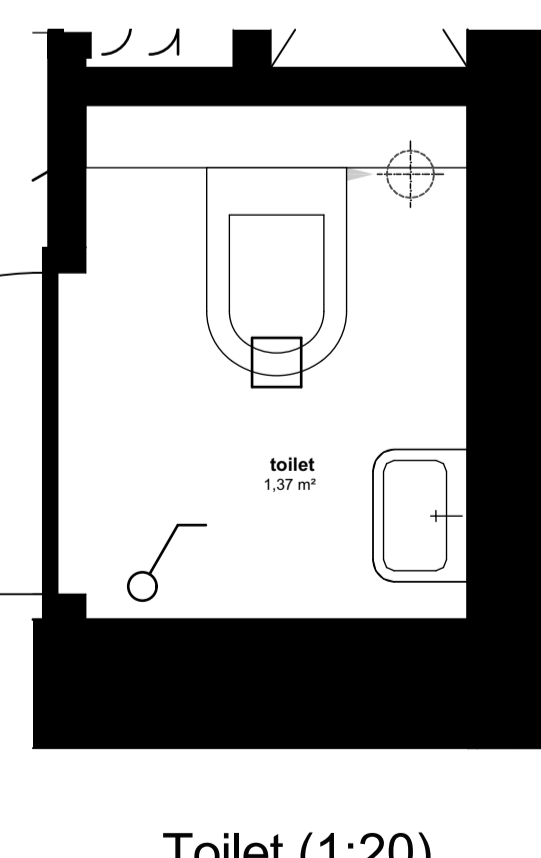

Maisonnette 16 - niveau 1 (1:50)

Maisonnette 16 - niveau 2 (1:50)

Keuken (1:20)

renvooi symbolen

-  enkelpolige schakelaar
 -  wisselschakelaar
 -  serieschakelaar
 -  wissel-wissel schakelaar
 -  wandcontactdoos
 -  duo wandcontactdoos
 -  wandcontactdoos wasmachine
 -  wandcontactdoos elektrische radiator
 -  wandcontactdoos vloerverwarming
 -  wandcontactdoos vaatwasser
 -  wandcontactdoos keukenmeubel(recirculatiekap)
 -  wandcontactdoos oven/magnetron
 -  wandcontactdoos koelkast
 -  wandcontactdoos mechanische ventilatie
 -  wandcontactdoos elektrisch kooktoestel
 -  aansluitpunt omvormer t.b.v. Zonnepanelen
 -  aansluitpunt waterpomp
 -  aansluitpunt boiler
 -  loze leiding voor boiler voor keuken
 -  ruimte thermostaat
 -  centraal aardpunt
 -  centraaldoos
 -  badkamerlamp/buitenlamp
 -  beldrukker
 -  videofoon
 -  groeppenkast
 -  wapeningsnet badkamervloer
 -  vloerverwarming
 -  MV afzuig punt
-  WM opstelplaats wasmachine
 -  hemelwaterafoer
 -  binnendeurkozijn
 -  zelfsluitende deur
 -  brandwerende kozijn, WBDBO 30 min
 -  zelfsluitende brandwerende deur, WBDBO 30 min.
 -  positie voor optie toilet.
- Genoemde maten zijn ca. maten.
Installaties staan indicatief aangegeven.

Badkamer (1:20)

Toilet (1:20)

Appartementencomplex

"Het Gantel Huys"

Poeldijk

| | |
|-------------|-------------------|
| Project | : Het Gantel Huys |
| Bouwnr. | : appartement 16 |
| Schaal | : 1:50, 1:20 |
| Datum | : 30-08-2018 |
| Tekeningnr. | : KAO-0116 |