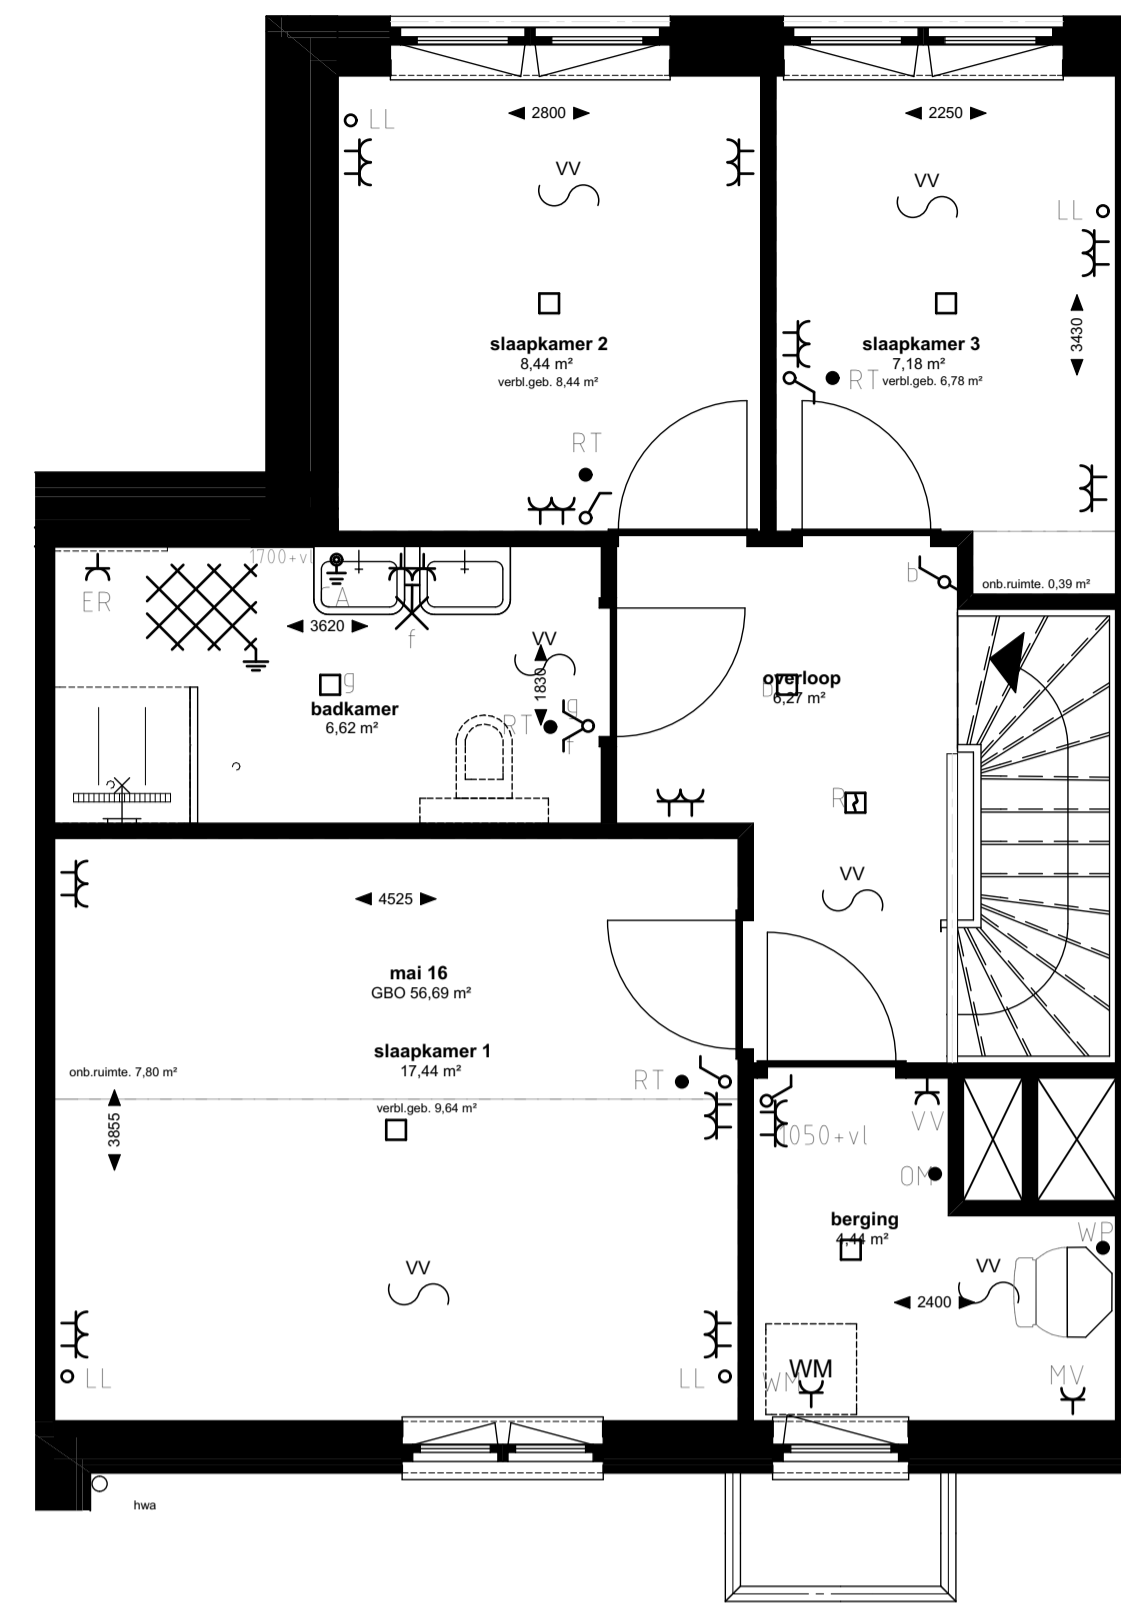

Maisonnette 16 - niveau 1 (1:50)

Maisonnette 16 - niveau 2 (1:50)

Keuken (1:20)

renvooi symbolen

-  enkelpolige schakelaar
 -  wisselschakelaar
 -  serieschakelaar
 -  wissel-wissel schakelaar
 -  wandcontactdoos
 -  duo wandcontactdoos
 -  wandcontactdoos wasmachine
 -  wandcontactdoos elektrische radiator
 -  wandcontactdoos vloerverwarming
 -  wandcontactdoos vaatwasser
 -  wandcontactdoos keukenmeubel(recirculatiekap)
 -  wandcontactdoos oven/magnetron
 -  wandcontactdoos koelkast
 -  wandcontactdoos mechanische ventilatie
 -  wandcontactdoos elektrisch kooktoestel
 -  aansluitpunt omvormer t.b.v. Zonnepanelen
 -  aansluitpunt waterpomp
 -  aansluitpunt boiler
 -  loze leiding voor boiler voor keuken
 -  ruimte thermostaat
 -  centraal aardpunt
 -  centraaldoos
 -  badkamerlamp/buitenlamp
 -  beldrukker
 -  videofoon
 -  groeppenkast
 -  wapeningsnet badkamervloer
 -  vloerverwarming
 -  MV afzuig punt
-  WM opstelplaats wasmachine
 -  hemelwaterafoer
 -  binnendeurkozijn
 -  zelfsluitende deur
 -  brandwerende kozijn, WBDBO 30 min
 -  zelfsluitende brandwerende deur, WBDBO 30 min.
 -  positie voor optie toilet.
- Genoemde maten zijn ca. maten.
Installaties staan indicatief aangegeven.

Badkamer (1:20)

Toilet (1:20)

Appartementencomplex

"Het Gantel Huys"

Poeldijk

| | |
|-------------|-------------------|
| Project | : Het Gantel Huys |
| Bouwnr. | : appartement 16 |
| Schaal | : 1:50, 1:20 |
| Datum | : 30-08-2018 |
| Tekeningnr. | : KAO-0116 |