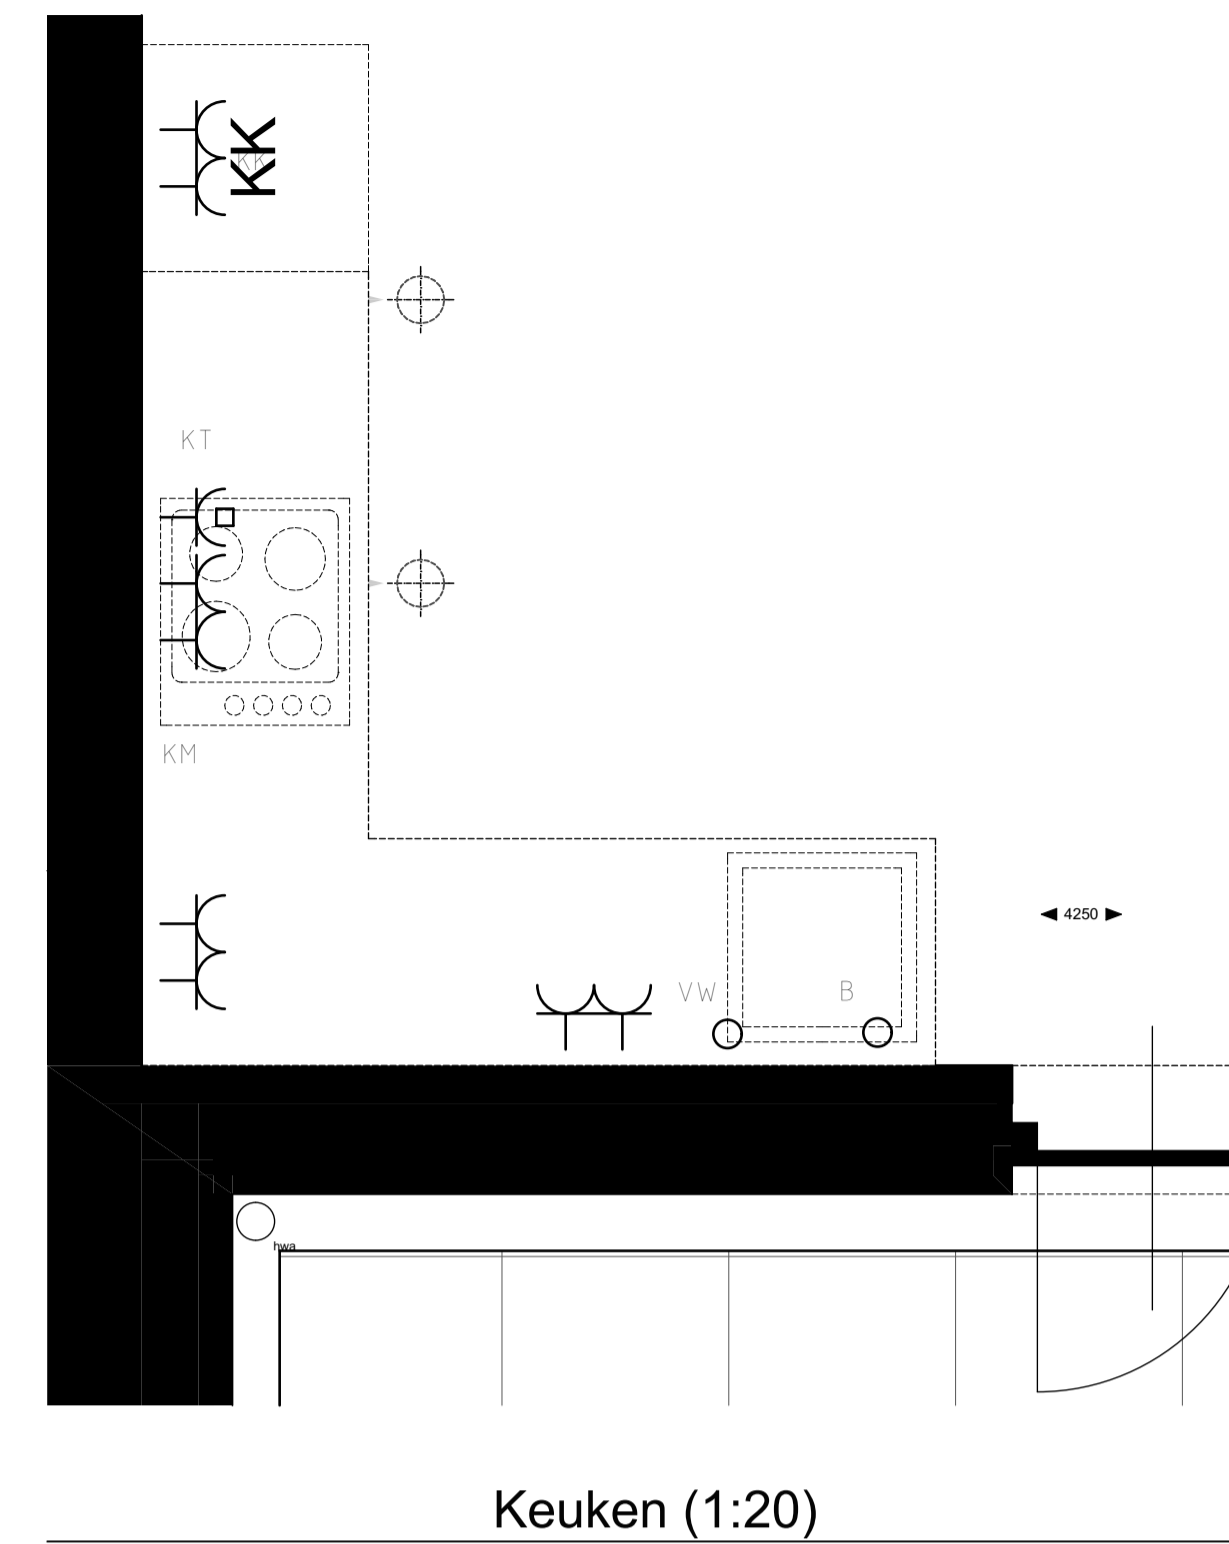

Maisonnette 16 - niveau 1 (1:50)

Maisonnette 16 - niveau 2 (1:50)

Keuken (1:20)

renvooi symbolen

-  enkelpolige schakelaar
 -  wisselschakelaar
 -  serieschakelaar
 -  wissel-wissel schakelaar
 -  wandcontactdoos
 -  duo wandcontactdoos
 -  wandcontactdoos wasmachine
 -  wandcontactdoos elektrische radiator
 -  wandcontactdoos vloerverwarming
 -  wandcontactdoos vaatwasser
 -  wandcontactdoos keukenmeubel(recirculatiekap)
 -  wandcontactdoos oven/magnetron
 -  wandcontactdoos koelkast
 -  wandcontactdoos mechanische ventilatie
 -  wandcontactdoos elektrisch kooktoestel
 -  aansluitpunt omvormer t.b.v. Zonnepanelen
 -  aansluitpunt waterpomp
 -  aansluitpunt boiler
 -  loze leiding voor boiler voor keuken
 -  ruimte thermostaat
 -  centraal aardpunt
 -  centraaldoos
 -  badkamerlamp/buitenlamp
 -  beldrukker
 -  videofoon
 -  groeppenkast
 -  wapeningsnet badkamervloer
 -  vloerverwarming
 -  MV afzuig punt
-  WM opstelplaats wasmachine
 -  hemelwaterafoer
 -  binnendeurkozijn
 -  zelfsluitende deur
 -  brandwerende kozijn, WBDBO 30 min
 -  zelfsluitende brandwerende deur, WBDBO 30 min.
 -  positie voor optie toilet.
- Genoemde maten zijn ca. maten.
Installaties staan indicatief aangegeven.

Badkamer (1:20)

Toilet (1:20)

Appartementencomplex

"Het Gantel Huys"

Poeldijk

| | |
|-------------|-------------------|
| Project | : Het Gantel Huys |
| Bouwnr. | : appartement 16 |
| Schaal | : 1:50, 1:20 |
| Datum | : 30-08-2018 |
| Tekeningnr. | : KAO-0116 |