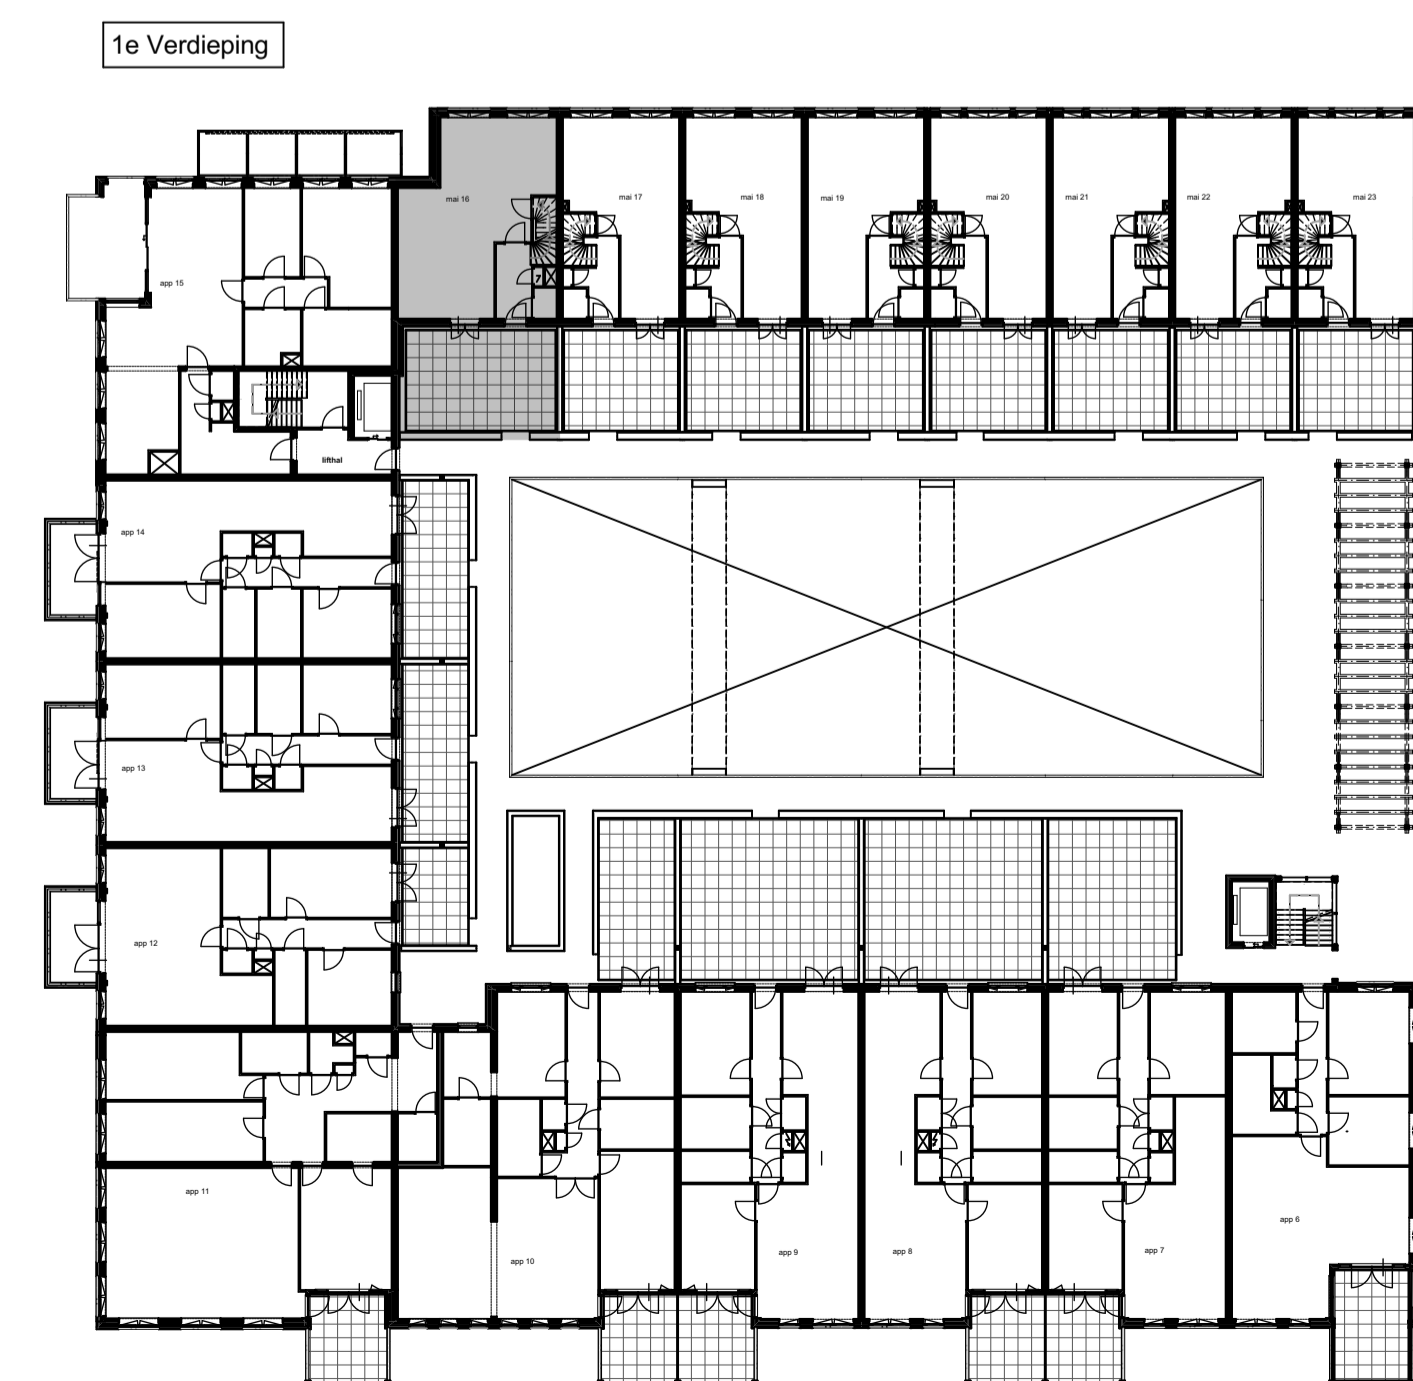

Maisonnette 16 - niveau 1 (1:50)

Maisonnette 16 - niveau 2 (1:50)

Keuken (1:20)

renvooi symbolen

-  enkelpolige schakelaar
 -  wisselschakelaar
 -  serieschakelaar
 -  wissel-wissel schakelaar
 -  wandcontactdoos
 -  duo wandcontactdoos
 -  wandcontactdoos wasmachine
 -  wandcontactdoos elektrische radiator
 -  wandcontactdoos vloerverwarming
 -  wandcontactdoos vaatwasser
 -  wandcontactdoos keukenmeubel(recirculatiekap)
 -  wandcontactdoos oven/magnetron
 -  wandcontactdoos koelkast
 -  wandcontactdoos mechanische ventilatie
 -  wandcontactdoos elektrisch kooktoestel
 -  aansluitpunt omvormer t.b.v. Zonnepanelen
 -  aansluitpunt waterpomp
 -  aansluitpunt boiler
 -  loze leiding voor boiler voor keuken
 -  ruimte thermostaat
 -  centraal aardpunt
 -  centraaldoos
 -  badkamerlamp/buitenlamp
 -  beldrukker
 -  videofoon
 -  groeppenkast
 -  wapeningsnet badkamervloer
 -  vloerverwarming
 -  MV afzuig punt
-  WM opstelplaats wasmachine
 -  hemelwaterafoer
 -  binnendeurkozijn
 -  zelfsluitende deur
 -  brandwerende kozijn, WBDBO 30 min
 -  zelfsluitende brandwerende deur, WBDBO 30 min.
 -  positie voor optie toilet.
- Genoemde maten zijn ca. maten.
Installaties staan indicatief aangegeven.

Badkamer (1:20)

Toilet (1:20)

Appartementencomplex

"Het Gantel Huys"

Poeldijk

| | |
|-------------|-------------------|
| Project | : Het Gantel Huys |
| Bouwnr. | : appartement 16 |
| Schaal | : 1:50, 1:20 |
| Datum | : 30-08-2018 |
| Tekeningnr. | : KAO-0116 |