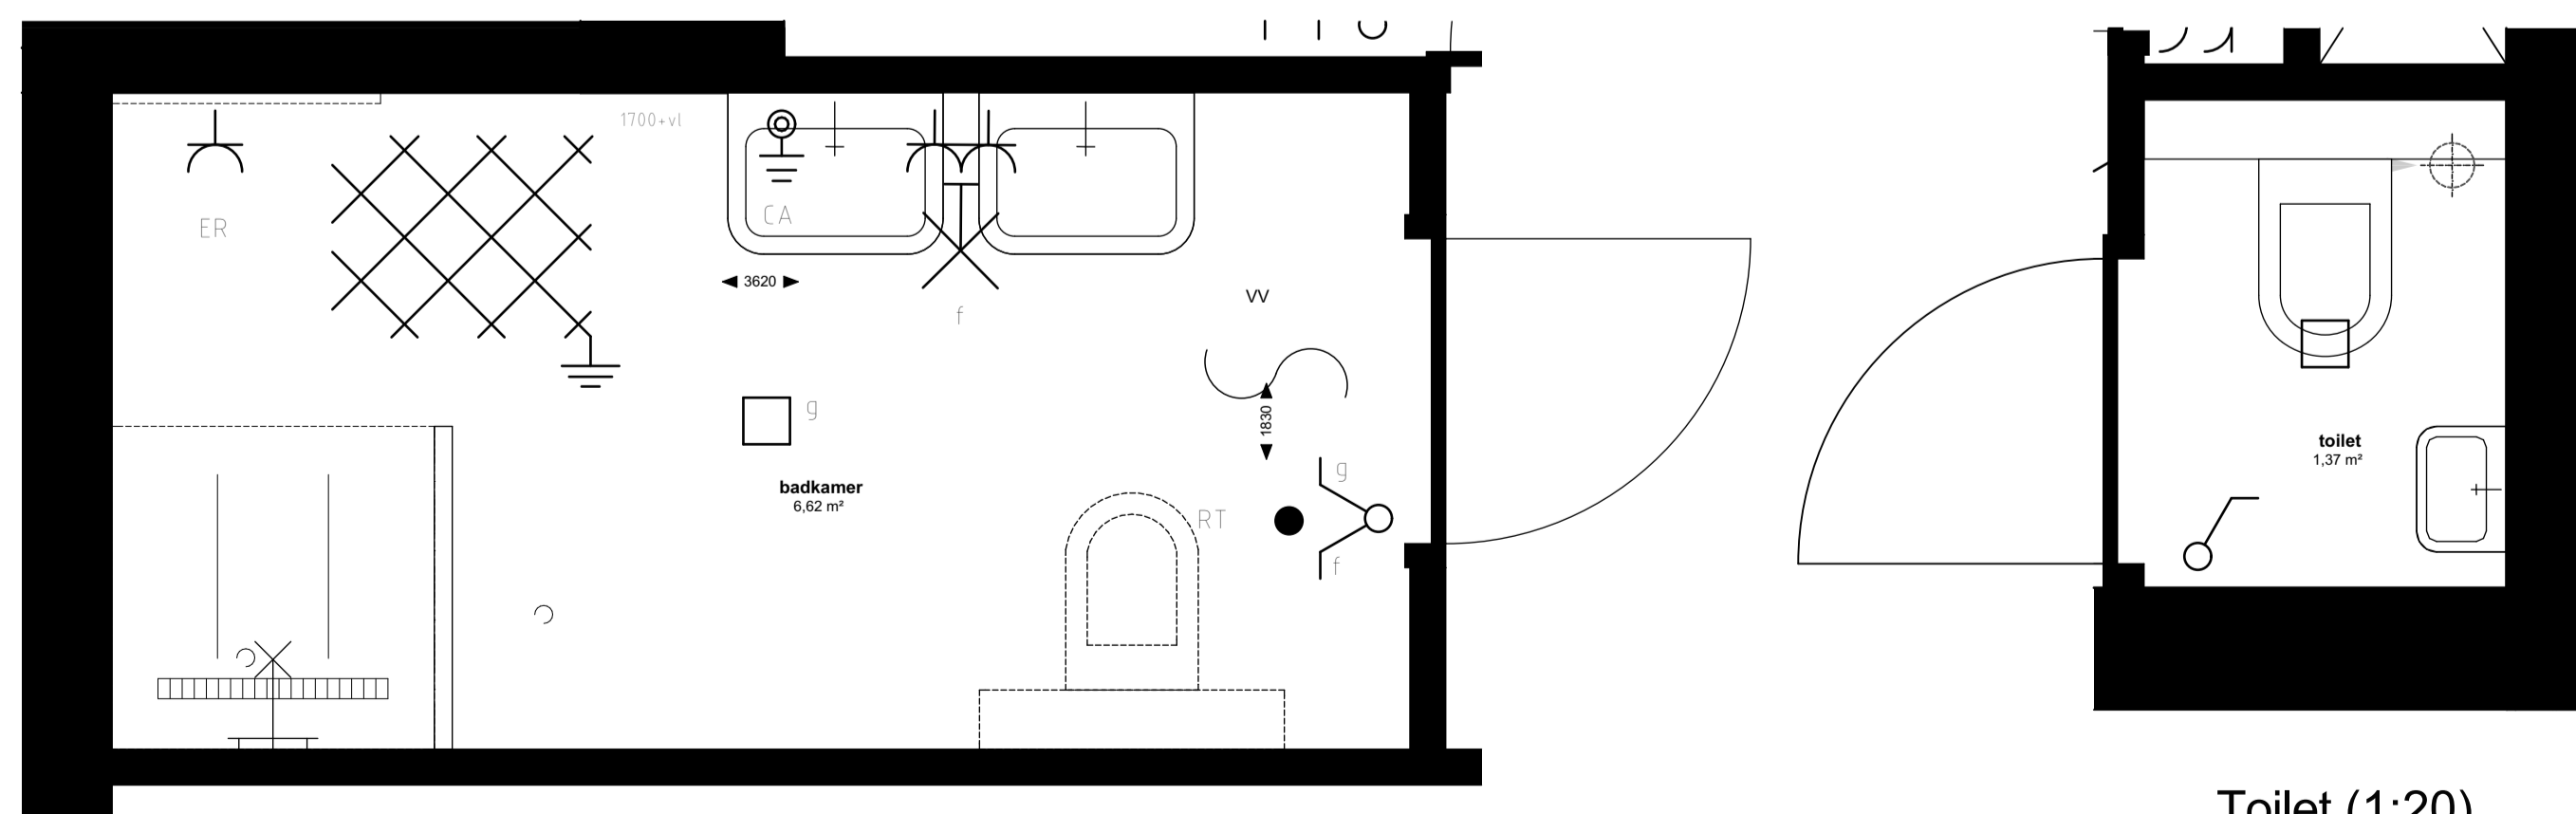

Maisonnette 16 - niveau 1 (1:50)

Maisonnette 16 - niveau 2 (1:50)

Keuken (1:20)

renvooi symbolen

-  enkelpolige schakelaar
 -  wisselschakelaar
 -  serieschakelaar
 -  wissel-wissel schakelaar
 -  wandcontactdoos
 -  duo wandcontactdoos
 -  wandcontactdoos wasmachine
 -  wandcontactdoos elektrische radiator
 -  wandcontactdoos vloerverwarming
 -  wandcontactdoos vaatwasser
 -  wandcontactdoos keukenmeubel(recirculatiekap)
 -  wandcontactdoos oven/magnetron
 -  wandcontactdoos koelkast
 -  wandcontactdoos mechanische ventilatie
 -  wandcontactdoos elektrisch kooktoestel
 -  aansluitpunt omvormer t.b.v. Zonnepanelen
 -  aansluitpunt waterpomp
 -  aansluitpunt boiler
 -  loze leiding voor boiler voor keuken
 -  ruimte thermostaat
 -  centraal aardpunt
 -  centraaldoos
 -  badkamerlamp/buitenlamp
 -  beldrukker
 -  videofoon
 -  groeppenkast
 -  wapeningsnet badkamervloer
 -  vloerverwarming
 -  MV afzuig punt
-  WM opstelplaats wasmachine
 -  hemelwaterafoer
 -  binnendeurkozijn
 -  zelfsluitende deur
 -  brandwerende kozijn, WBDBO 30 min
 -  zelfsluitende brandwerende deur, WBDBO 30 min.
 -  positie voor optie toilet.
- Genoemde maten zijn ca. maten.
Installaties staan indicatief aangegeven.

Badkamer (1:20)

Toilet (1:20)

Appartementencomplex

"Het Gantel Huys"

Poeldijk

| | |
|-------------|-------------------|
| Project | : Het Gantel Huys |
| Bouwnr. | : appartement 16 |
| Schaal | : 1:50, 1:20 |
| Datum | : 30-08-2018 |
| Tekeningnr. | : KAO-0116 |