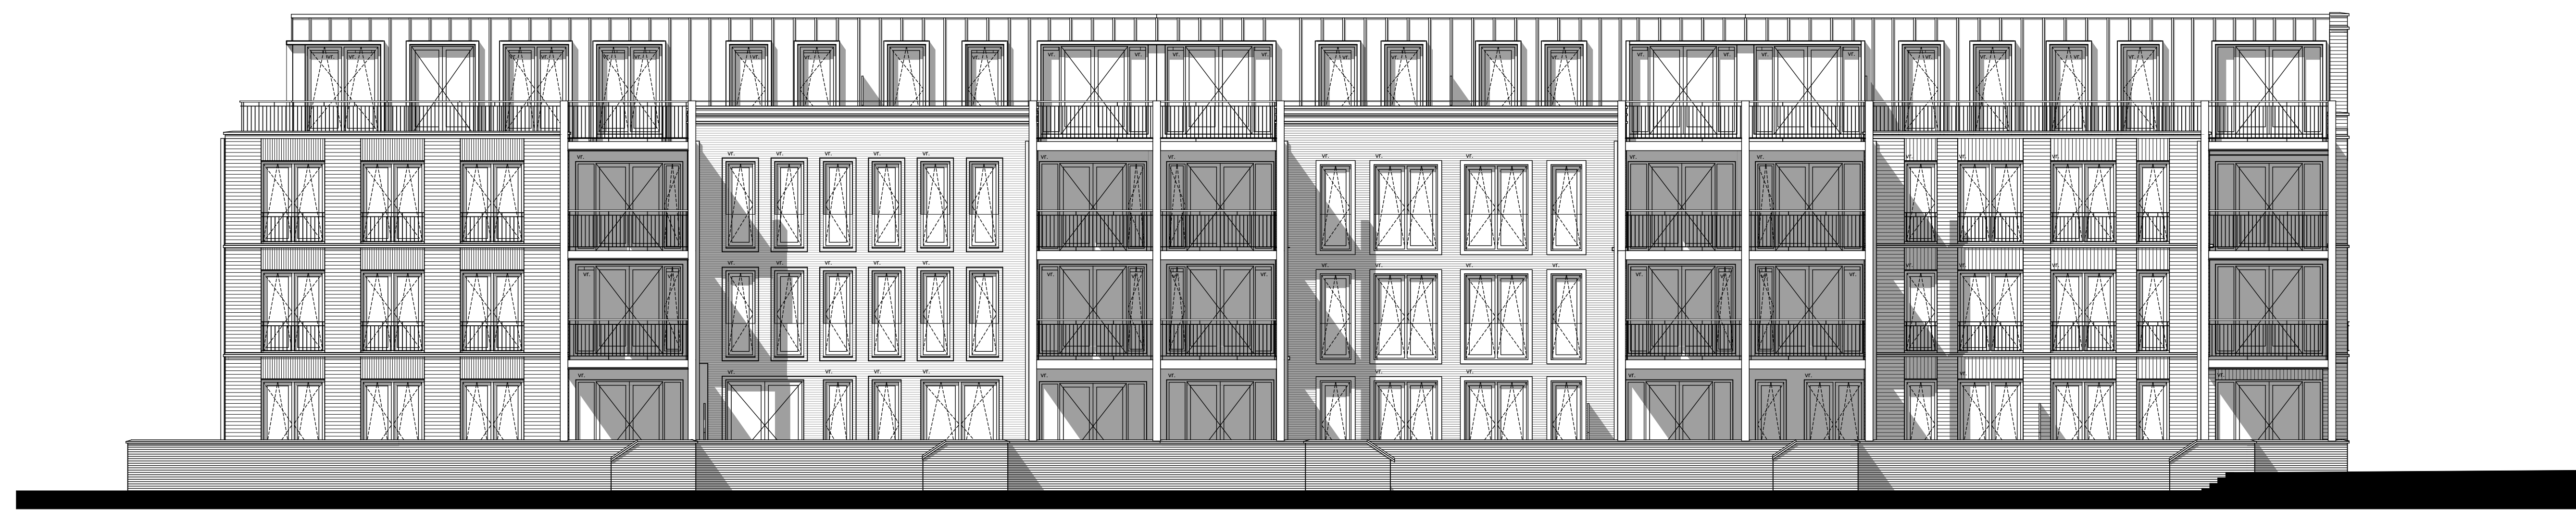

Noordgevel

Westgevel

Zuidgevel

Oostgevel

Appartementencomplex
"Het Gantel Huys"
 Poeldijk

Project : Het Gantel Huys
 Bouwnr. : Overzicht gevels
 Schaal : 1:100
 Datum : 30-08-2018
 Tekeningnr. : KAG-1200