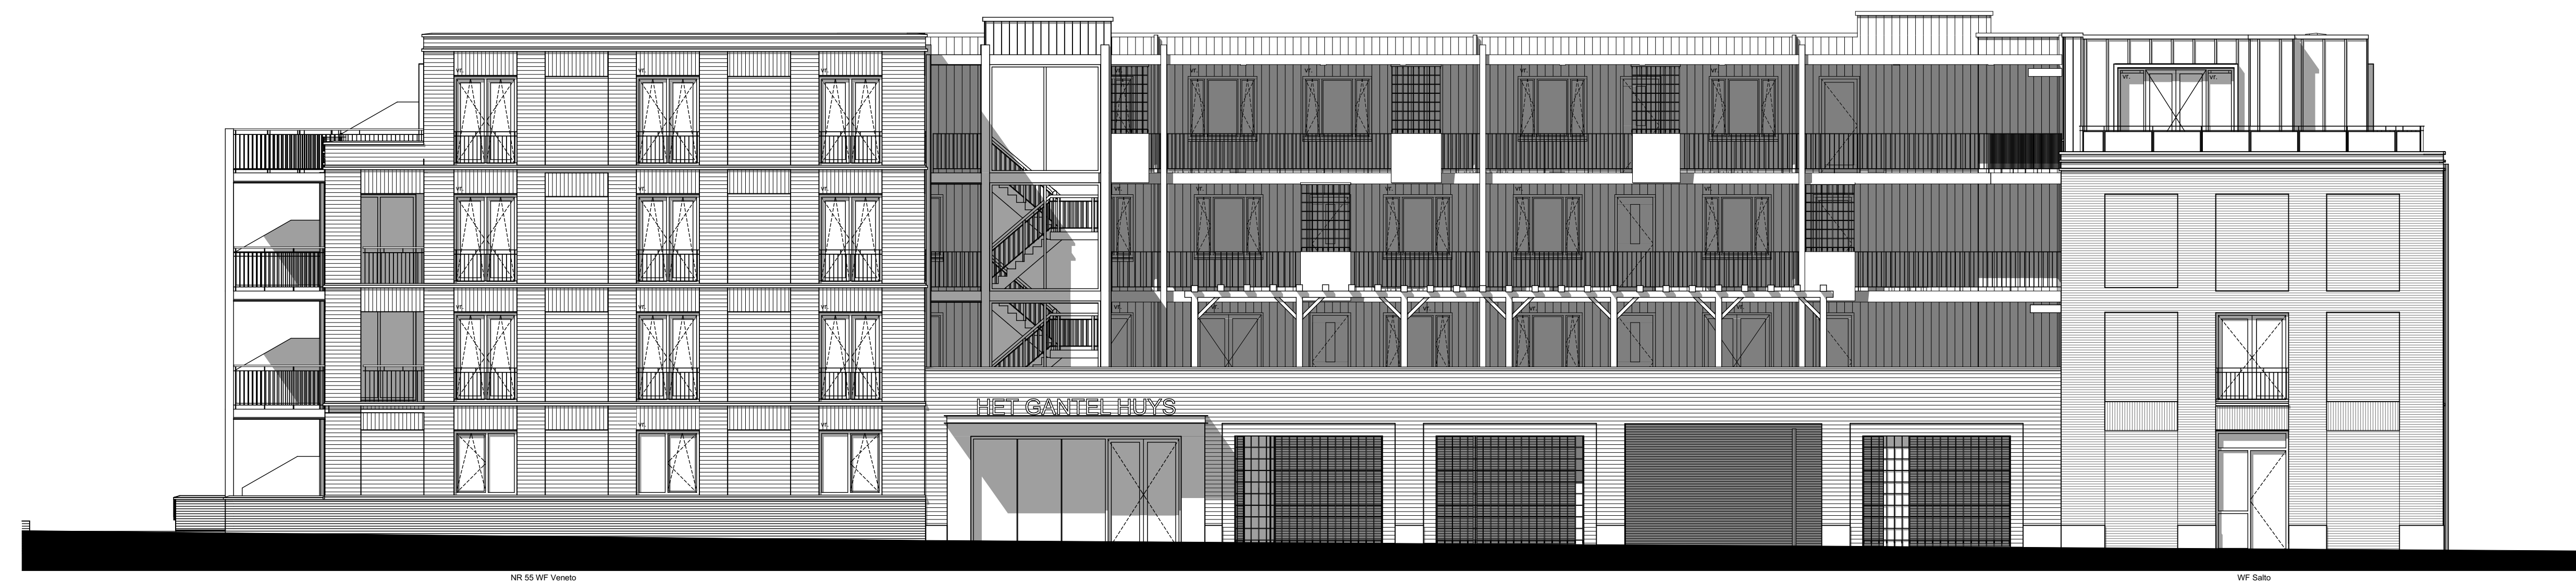

Noordgevel

Westgevel

Zuidgevel

Oostgevel

Appartementencomplex
"Het Gantel Huys"
 Poeldijk

Project : Het Gantel Huys
 Bouwnr. : Overzicht gevels
 Schaal : 1:100
 Datum : 30-08-2018
 Tekeningnr. : KAG-1200