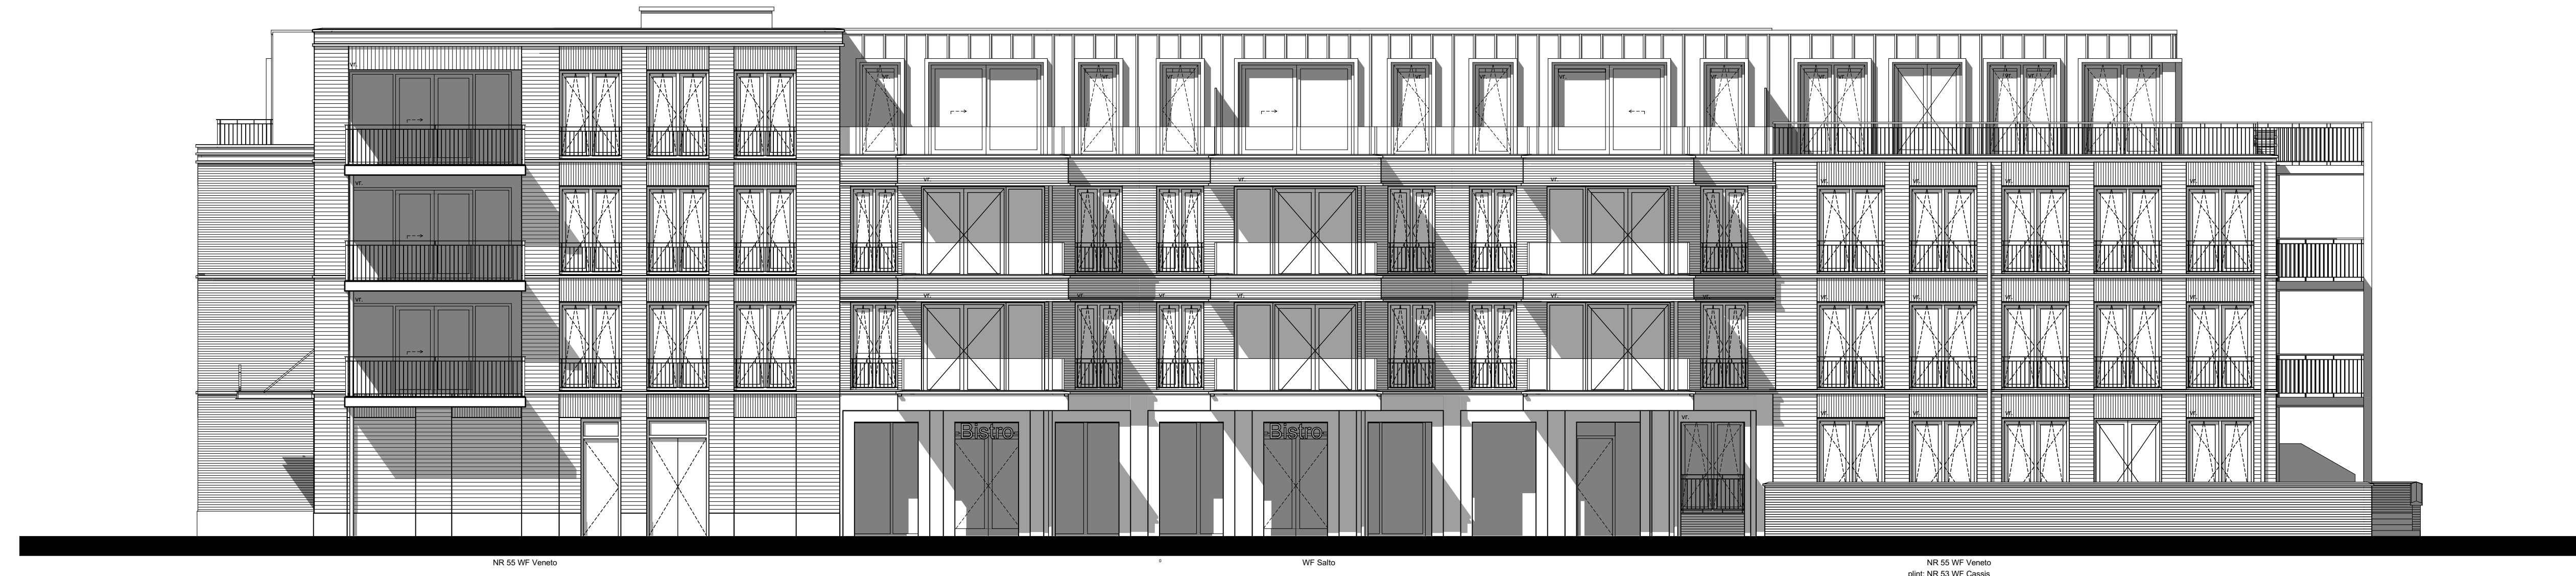

Noordgevel

Westgevel

Zuidgevel

Oostgevel

Appartementencomplex
"Het Gantel Huys"
 Poeldijk

Project : Het Gantel Huys
 Bouwnr. : Overzicht gevels
 Schaal : 1:100
 Datum : 30-08-2018
 Tekeningnr. : KAG-1200