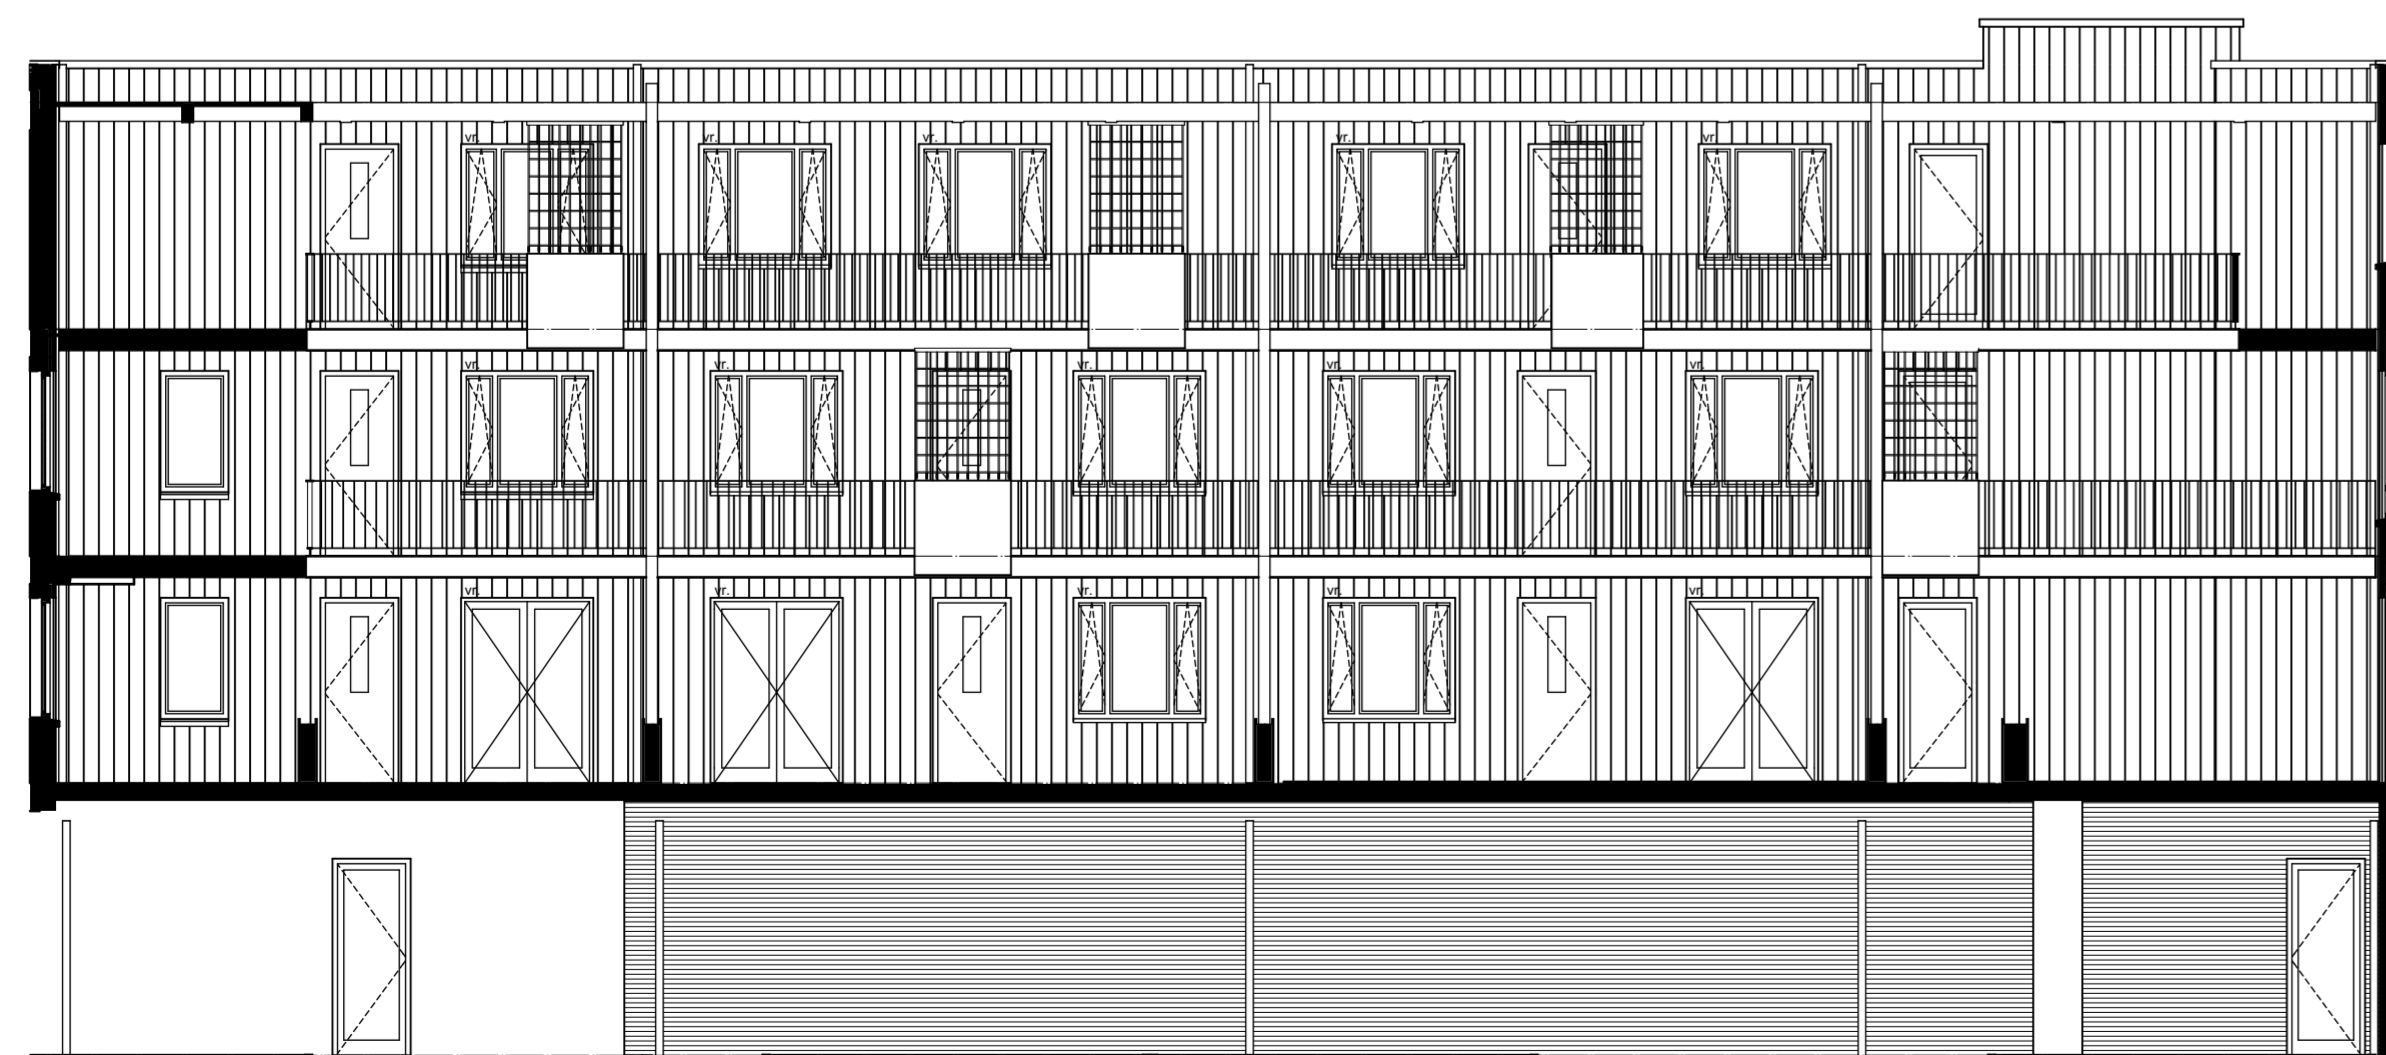

Oostgevel binnen