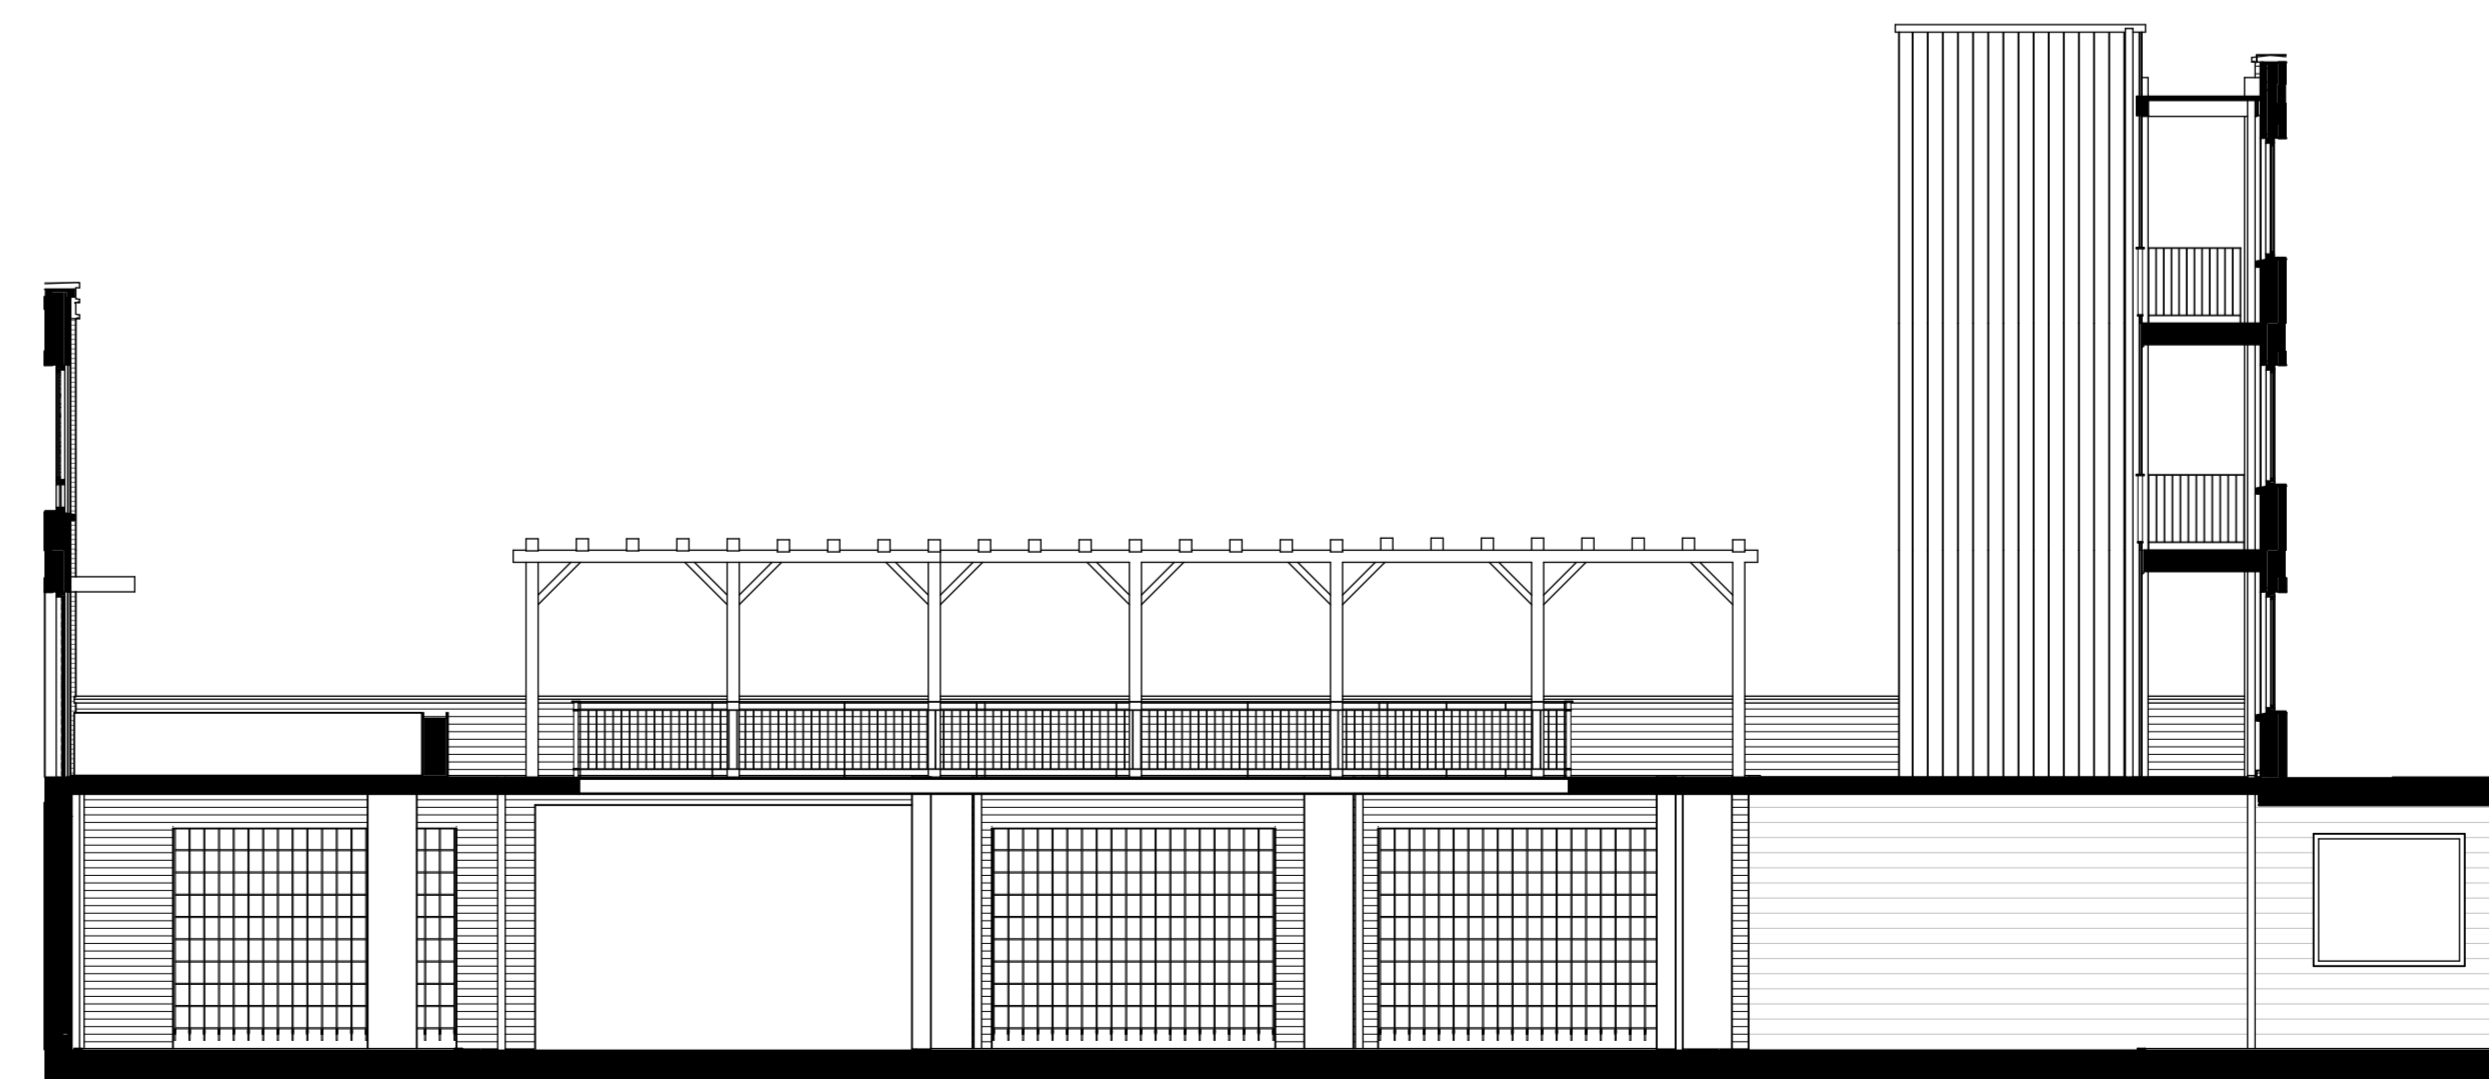

Westgevel binnen

renvooi symbolen

1. enkelpolige schakelaar
   - wisselschakelaar
   - wissel-wissel schakelaar
   - wandcontactdoos
   - duo wandcontactdoos
   - wandcontactdoos wasmachine
   - wandcontactdoos elektrische radiator
   - wandcontactdoos vloerverwarming
   - wandcontactdoos vaatwasser
   - wandcontactdoos keukenmeubel(recirculatiekap)
   - wandcontactdoos oven/magnetron
   - wandcontactdoos koelkast
   - wandcontactdoos mechanische ventilatie
   - wandcontactdoos elektrisch kooktoestel
   - aansluitpunt omvormer t.b.v. Zonnepanelen
   - aansluitpunt waterpomp
   - aansluitpunt boiler
   - loze leiding voor boiler voor keuken
   - ruimte thermostaat
   - centraal aardpunt
   - centraaldoos
   - badkamerlamp/buitenlamp
   - bedrukker
   - videofoon
   - groepenkast
   - wapeningsnet badkamervloer
   - vloerverwarming
   - MV afzuig punt
2. WM opstelplaats wasmachine
   - hemelwaterafoer
   - binnendeurkozijn
   - zelfsluitende deur
   - brandwerende kozijn, WBDBO 30 min
   - zelfsluitende brandwerende deur, WBDBO 30 min.
   - positie voor optie toilet.
3. Genoemde maten zijn ca. maten.
   Installaties staan indicatief aangegeven.

Appartementencomplex
"Het Gantel Huys"
Poeldijk