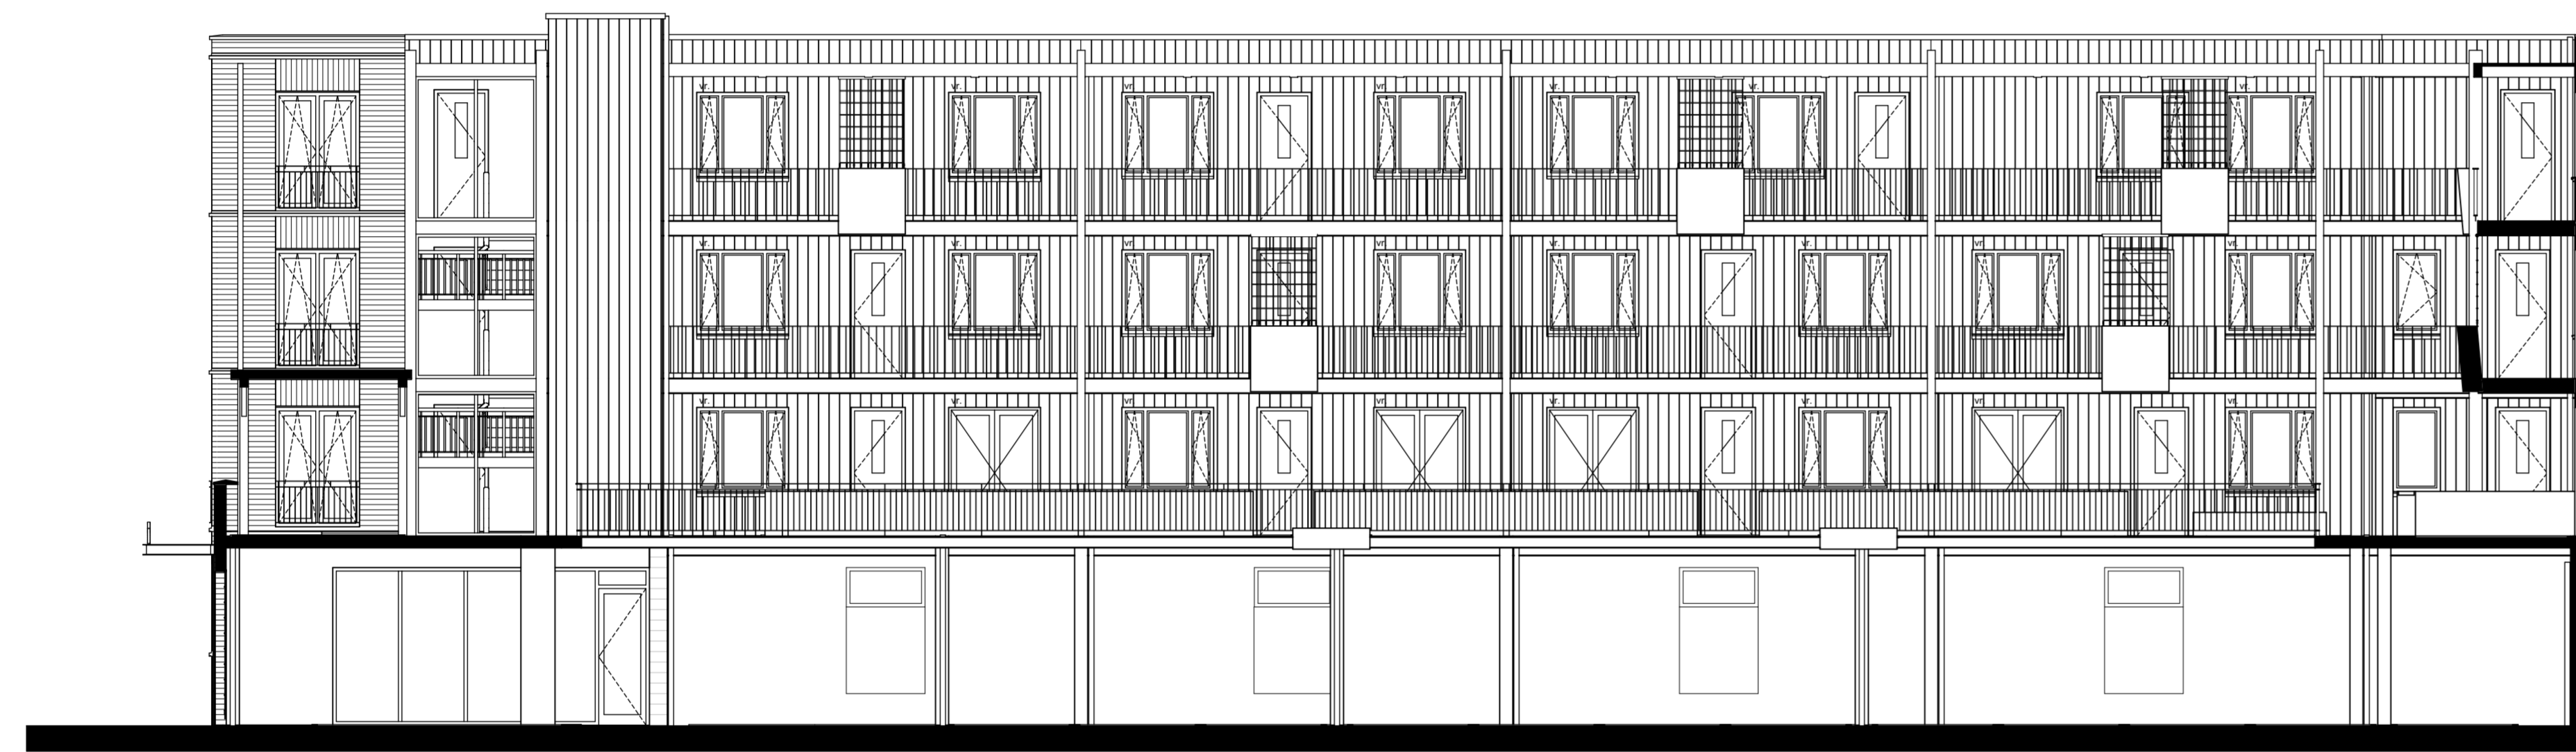

Noord gevel binnen