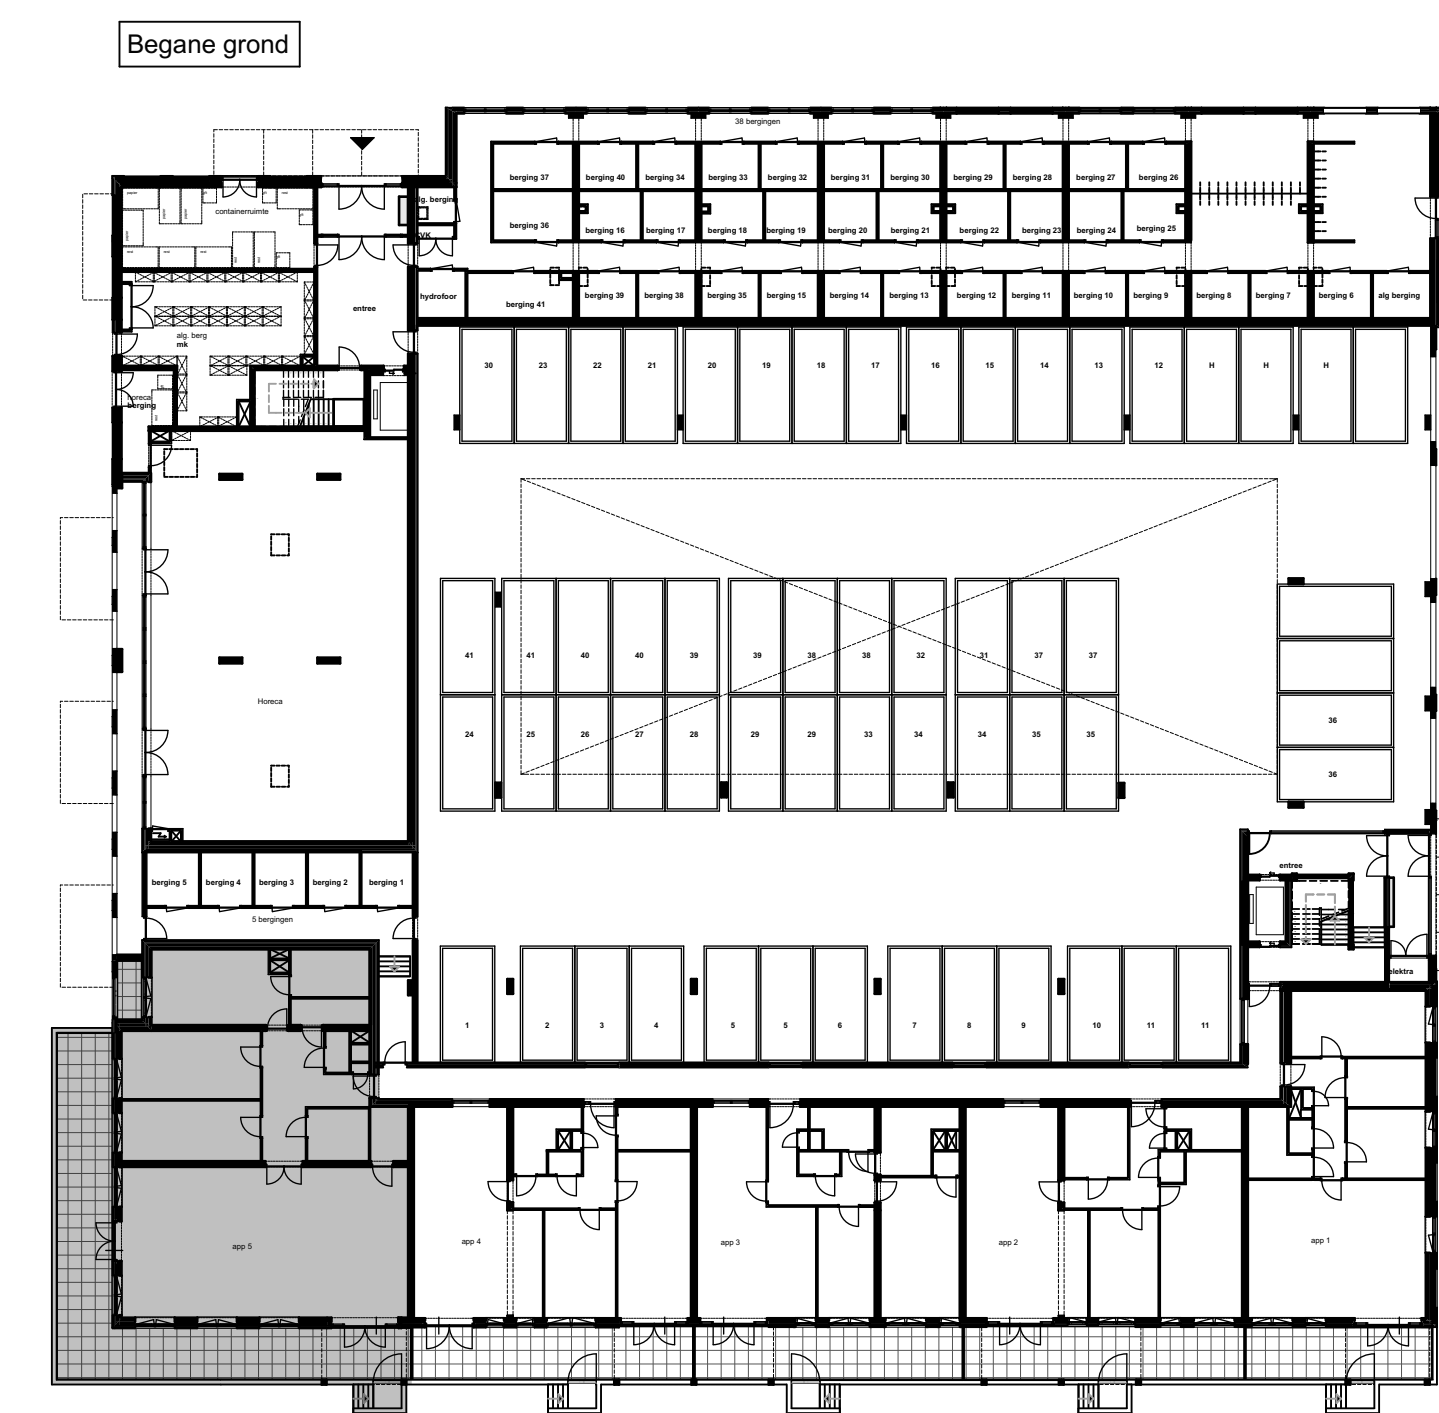

Badkamer (1:20)