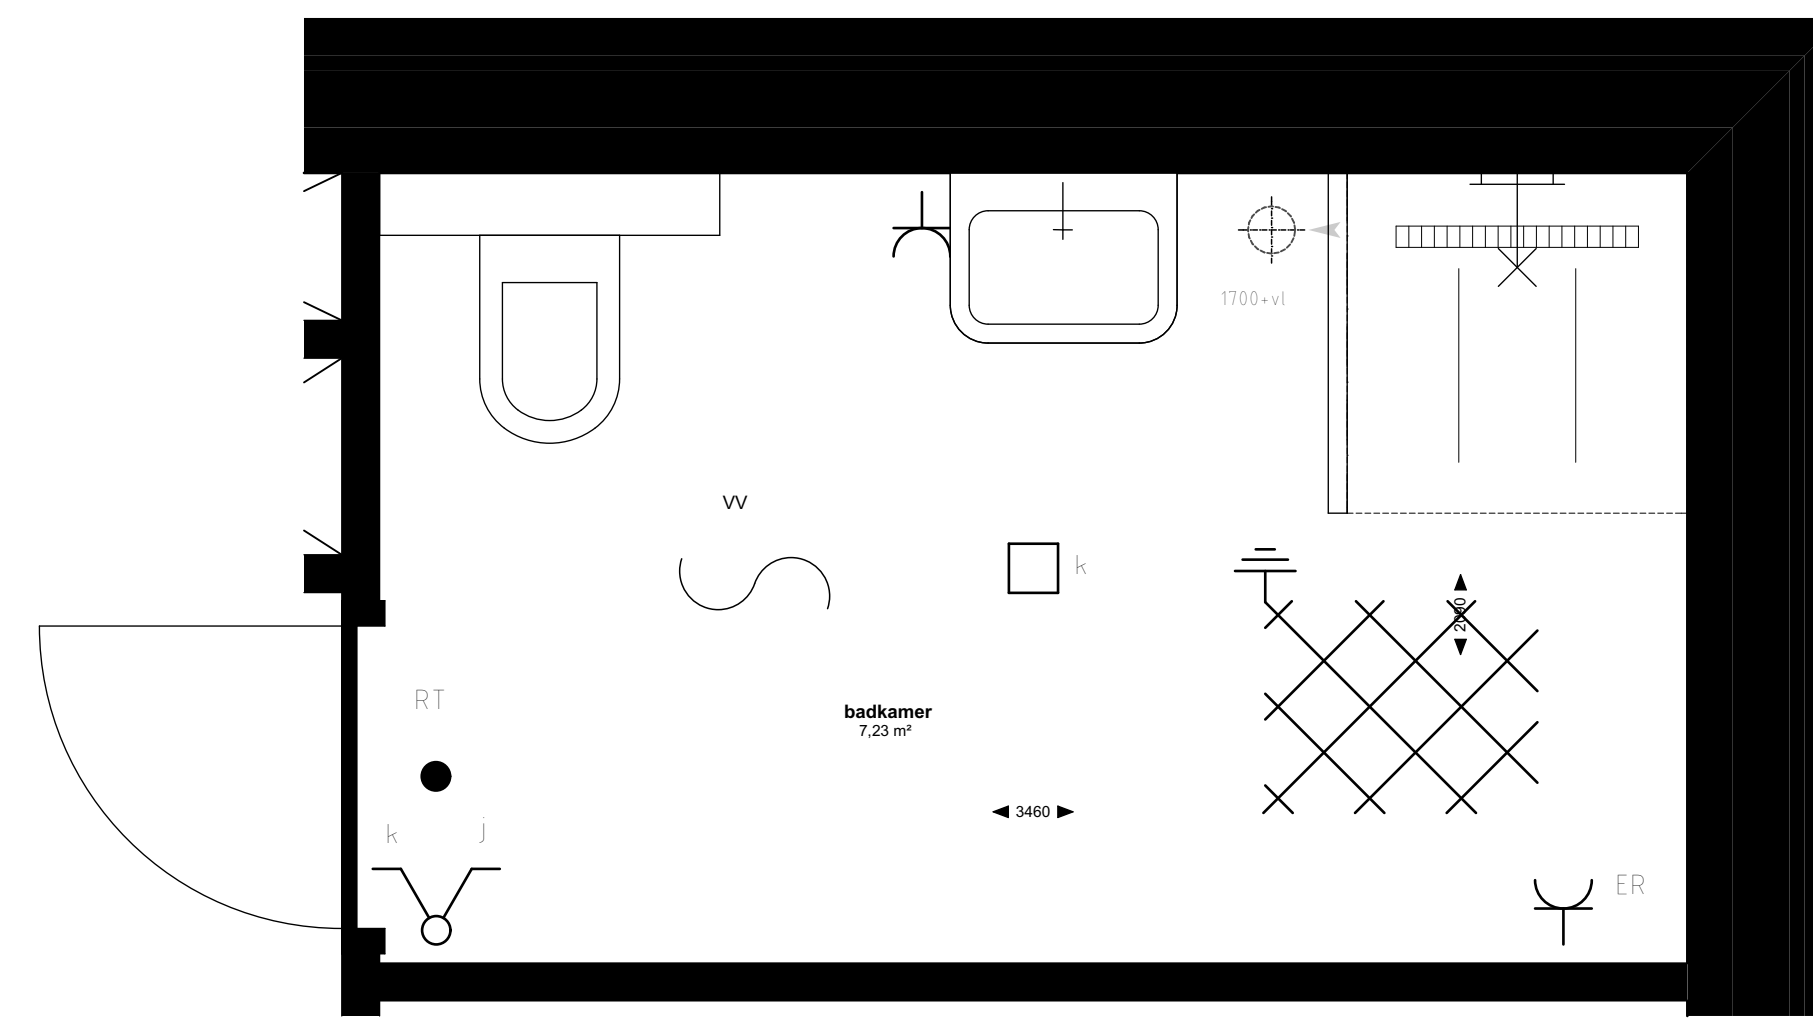

Badkamer 2 (1:20)