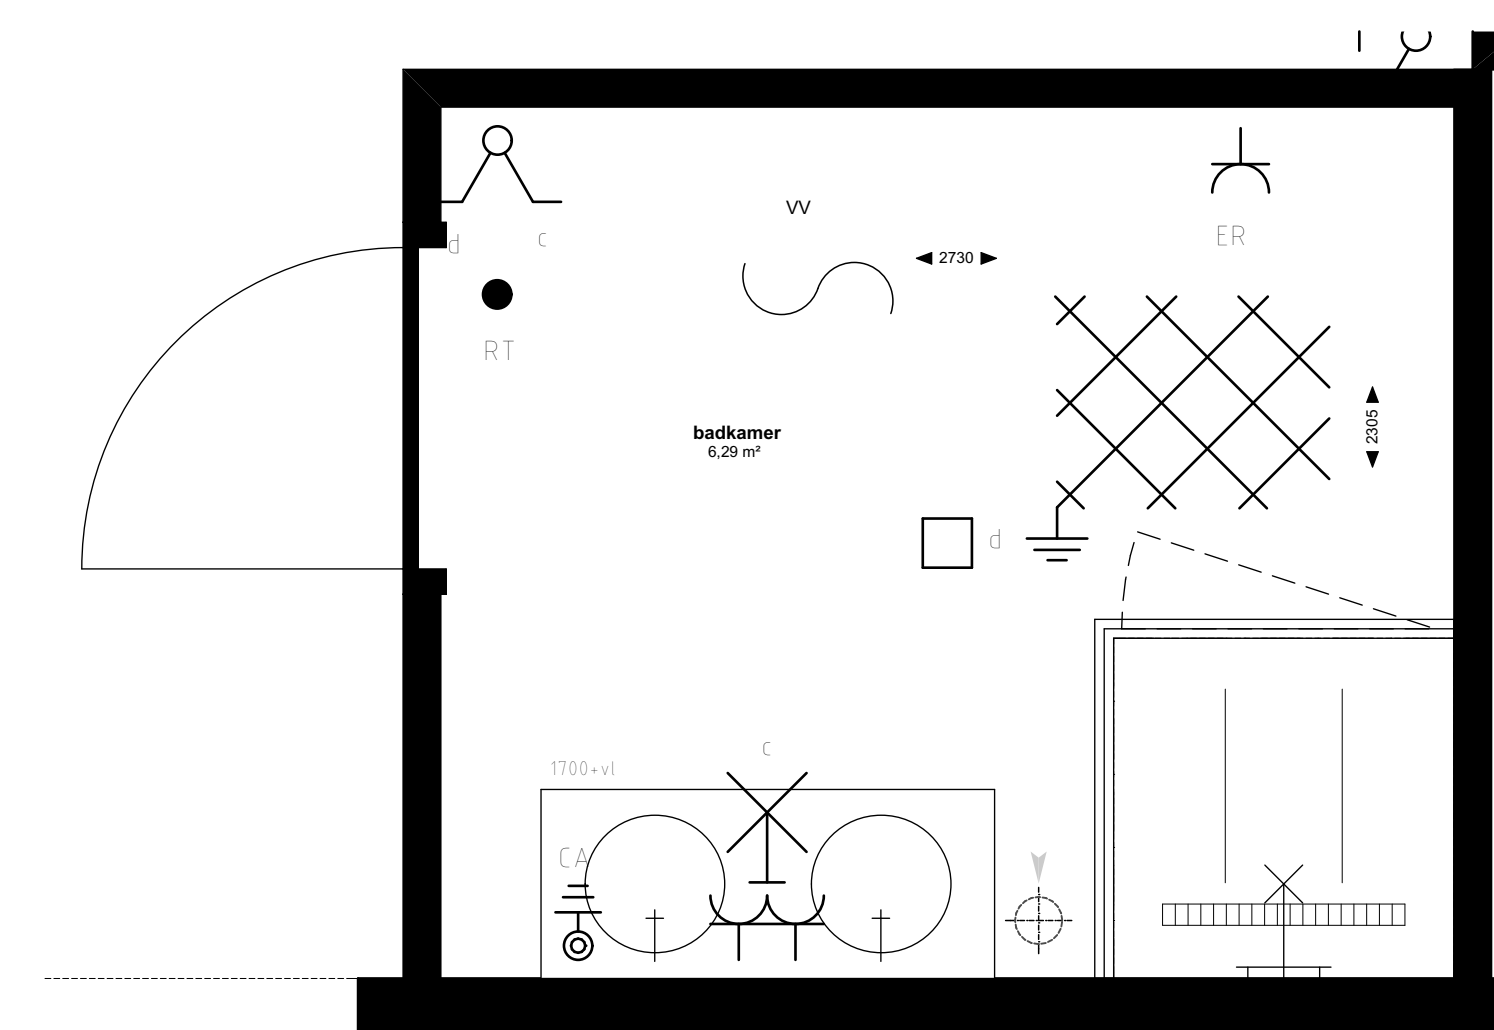

Toilet (1:20)