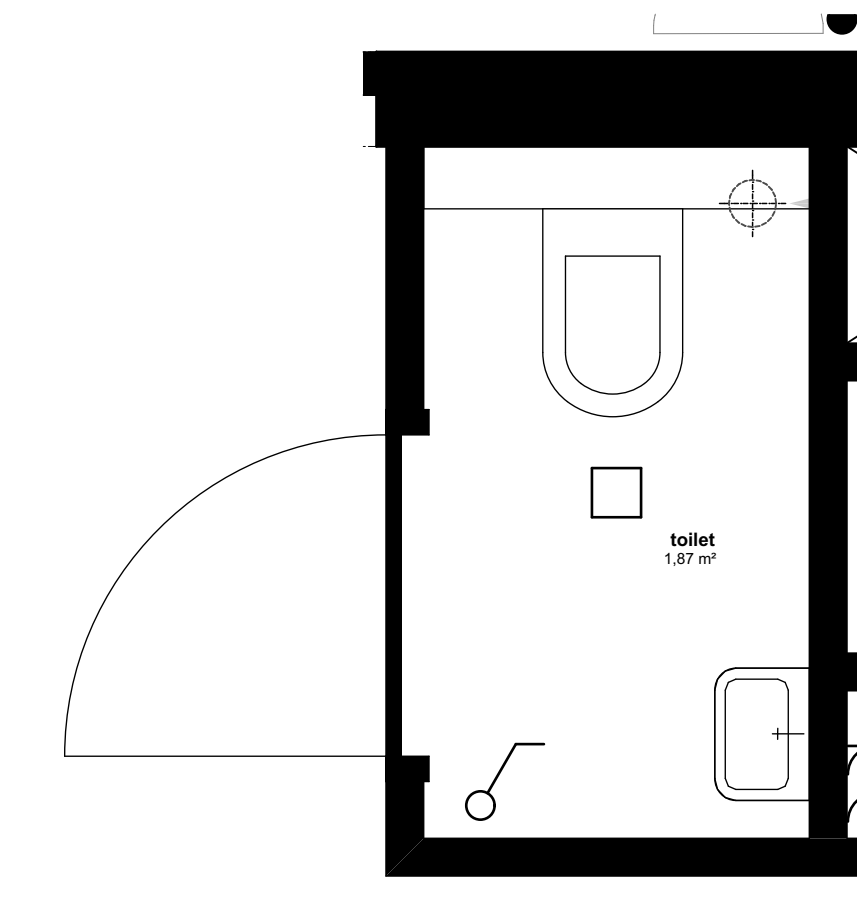

renvooi symbolen

1. enkelpolige schakelaar
   - wisselschakelaar
   - wissel-wissel schakelaar
   - wandcontactdoos
   - duo wandcontactdoos
   - wandcontactdoos wasmachine
   - wandcontactdoos elektrische radiator
   - wandcontactdoos vloerverwarming
   - wandcontactdoos vaatwasser
   - wandcontactdoos keukenmeubel(recirculatiekap)
   - wandcontactdoos oven/magnetron
   - wandcontactdoos koelkast
   - wandcontactdoos mechanische ventilatie
   - wandcontactdoos elektrisch kooktoestel
   - aansluitpunt omvormer t.b.v. Zonnepanelen
   - aansluitpunt waterpomp
   - aansluitpunt boiler
   - loze leiding voor boiler voor keuken
   - ruimte thermostaat
   - centraal aardpunt
   - centraaldoos
   - badkamerlamp/buitenlamp
   - bedrukker
   - videfoon
   - groepenkast
   - wapeningsnet badkamervloer
   - vloerverwarming
   - MV afzuig punt
2. WM opstelplaats wasmachine
   - hemelwaterafoer
   - binnendeurkozijn
   - zelfsluitende deur
   - brandwerende kozijn, WBDBO 30 min
   - zelfsluitende brandwerende deur, WBDBO 30 min.
   - positie voor optie toilet.
3. Genoemde maten zijn ca. maten.
   Installaties staan indicatief aangegeven.

Appartementencomplex
"Het Gantel Huys"
Poeldijk

Project : Het Gantel Huys
Bouwnr. : appartement 5
Schaal : 1:50, 1:20
Datum : 30-08-2018
Tekeningnr. : KAO-0105

ZVA
Zeinstra Veerbeek Architecten