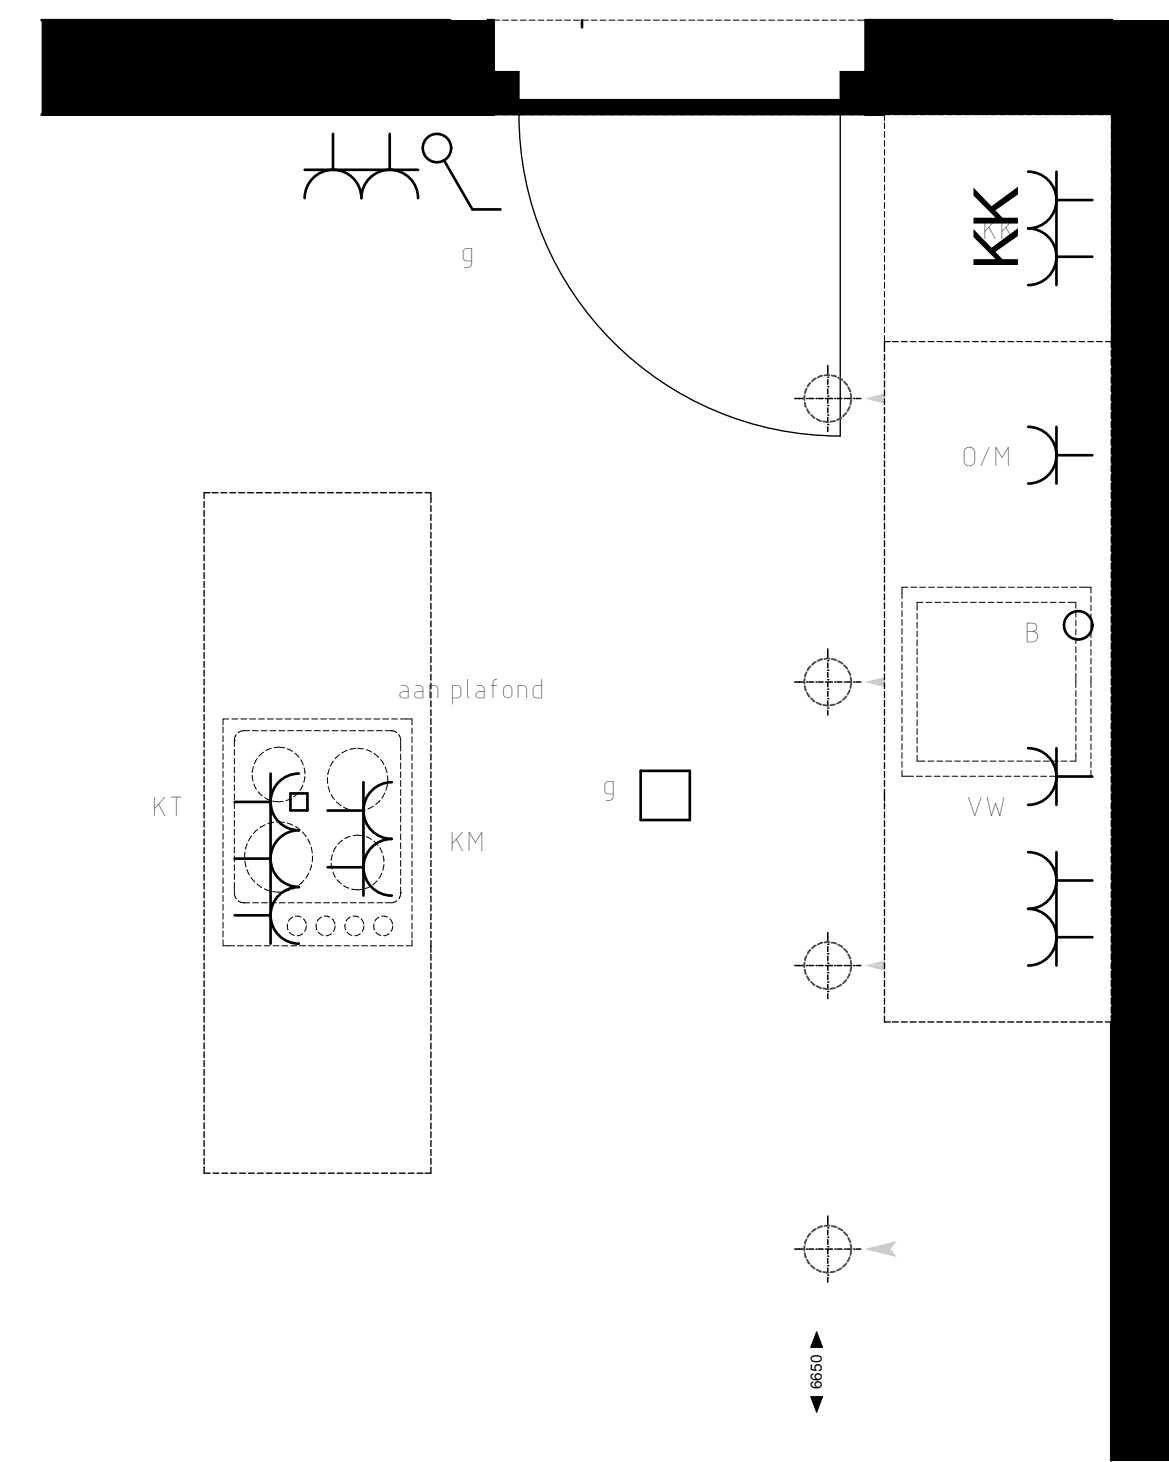

Keuken (1:20)