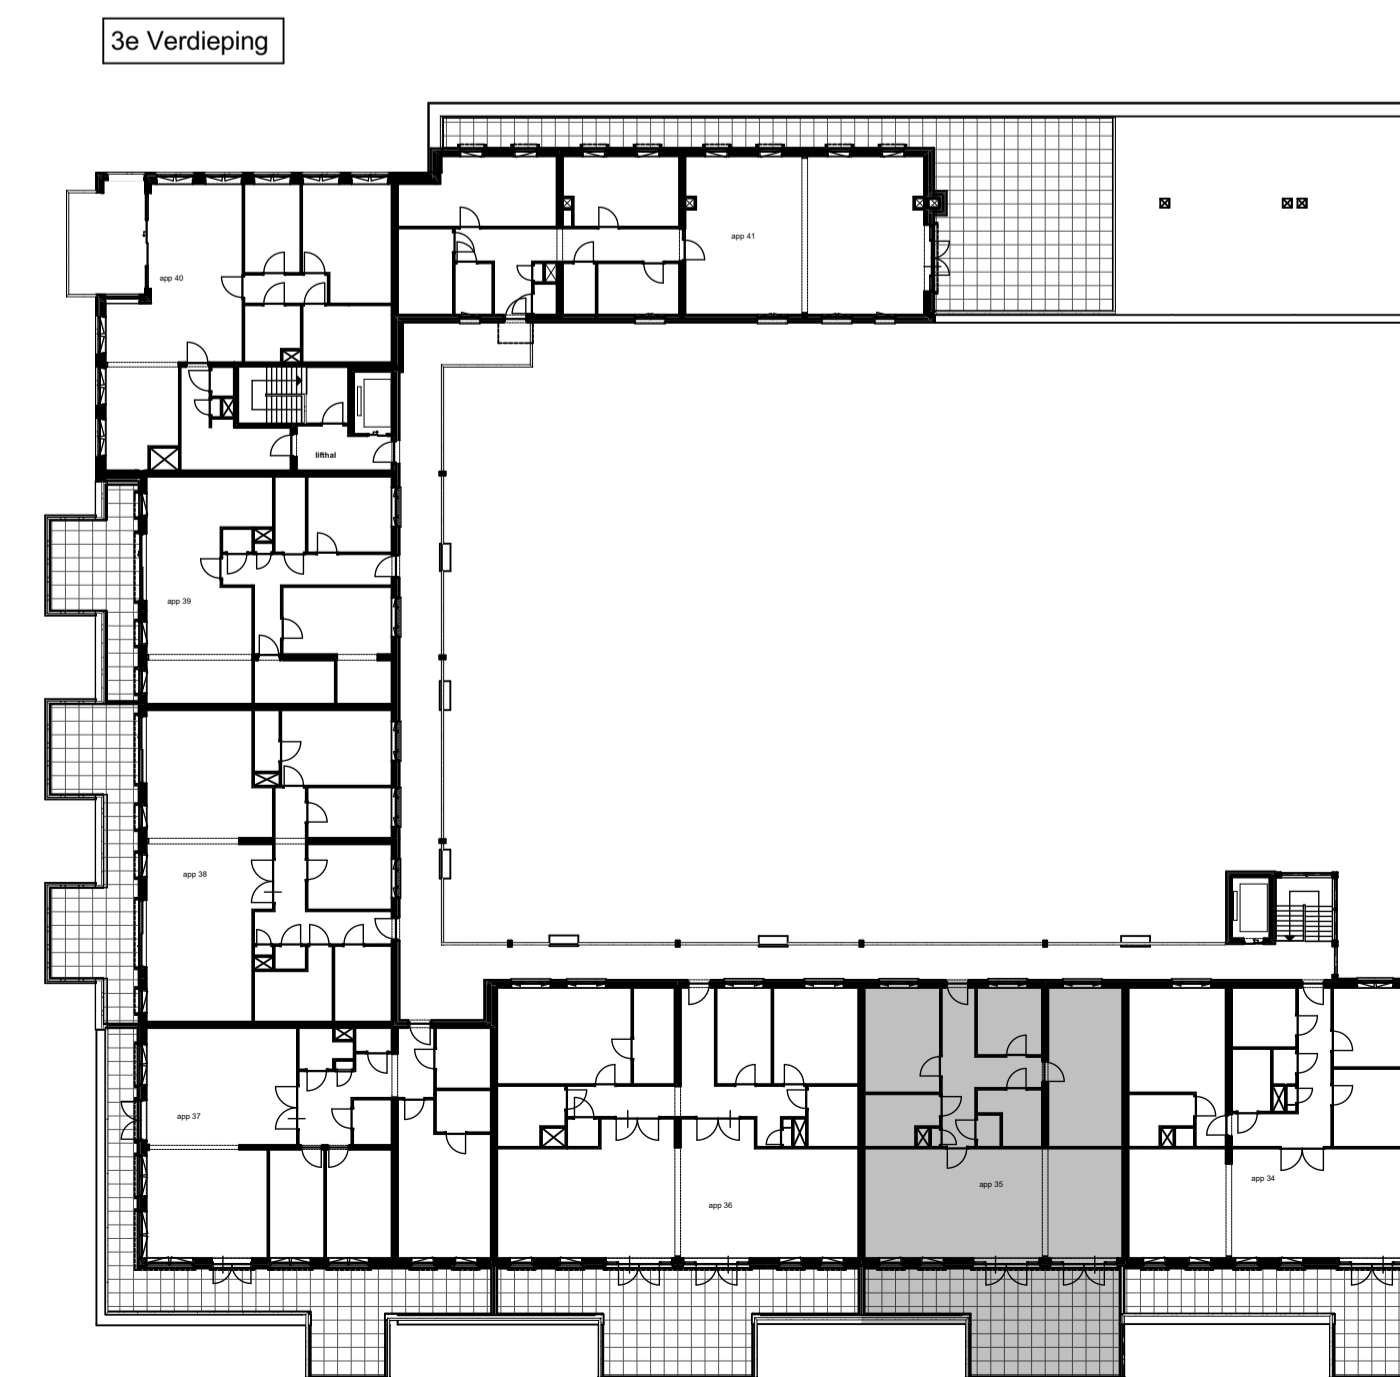

Appartement 35 (1:50)

Keuken (1:20)

Toilet & badkamer (1:20)

renvooi symbolen

- enkelpolige schakelaar
 - wisselschakelaar
 - serieschakelaar
 - wissel-wissel schakelaar
 - wandcontactdoos
 - duo wandcontactdoos
 - wandcontactdoos wasmachine
 - wandcontactdoos elektrische radiator
 - wandcontactdoos vloerverwarming
 - wandcontactdoos vaatwasser
 - wandcontactdoos keukenmeubel(recirculatiekap)
 - wandcontactdoos oven/magnetron
 - wandcontactdoos koelkast
 - wandcontactdoos mechanische ventilatie
 - wandcontactdoos elektrisch kooktoestel
 - aansluitpunt omvormer t.b.v. Zonnepanelen
 - aansluitpunt waterpomp
 - aansluitpunt boiler
 - loze leiding voor boiler voor keuken
 - ruimte thermostaat
 - centraal aardpunt
 - centraaldoos
 - badkamerlamp/buitenlamp
 - beldrukker
 - videofoon
 - groepenkast
 - wapeningsnet badkamervloer
 - vloerverwarming
 - MV afzuig punt
 - WM opstelplaats wasmachine
 - hemelwaterafoer
 - binnendeurkozijn
 - zelfsluitende deur
 - brandwerende kozijn, WBDBO 30 min
 - zelfsluitende brandwerende deur, WBDBO 30 min.
 - positie voor optie toilet.
- Genoemde maten zijn ca. maten.
Installaties staan indicatief aangegeven.

Appartementencomplex

"Het Gantel Huys"

Poeldijk

Project	: Het Gantel Huys
Bouwnr.	: appartement 35
Schaal	: 1:50, 1:20
Datum	: 30-08-2018
Tekeningnr.	: KAO-0135

ZVA
Zeinstra Veerbeek Architecten

ILSY-Planloos 5
2497 GA Den Haag
Telefoon: +31 703478594
info@zeinstraveerbeek.nl
www.zeinstraveerbeek.nl