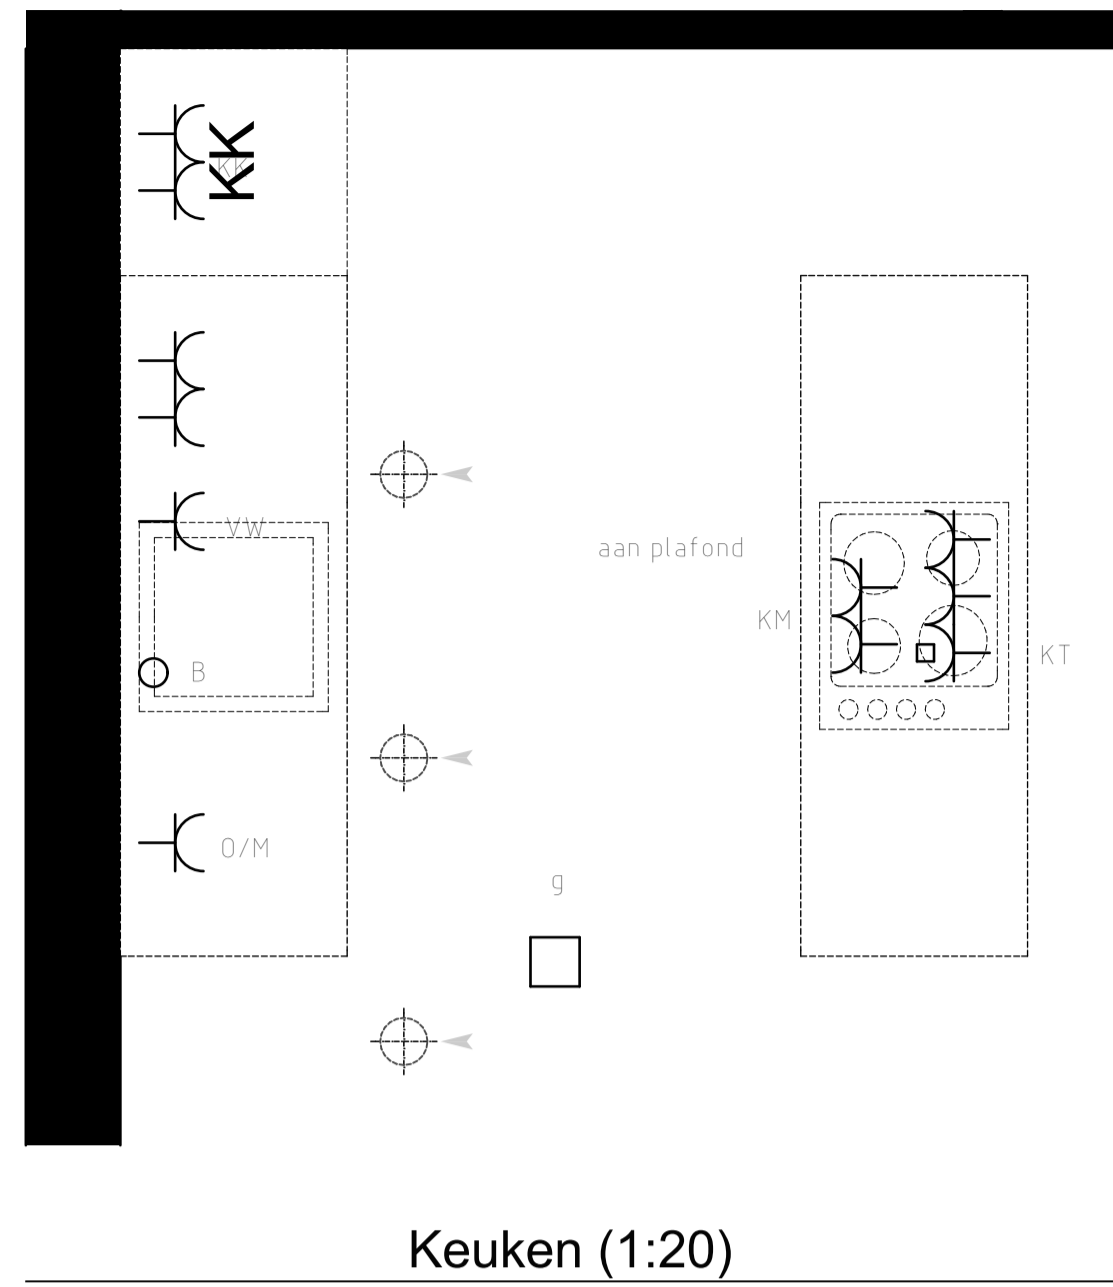

Appartement 35 (1:50)

Keuken (1:20)

Toilet & badkamer (1:20)

renvooi symbolen

- enkelpolige schakelaar
 - wisselschakelaar
 - serieschakelaar
 - wissel-wissel schakelaar
 - wandcontactdoos
 - duo wandcontactdoos
 - wandcontactdoos wasmachine
 - wandcontactdoos elektrische radiator
 - wandcontactdoos vloerverwarming
 - wandcontactdoos vaatwasser
 - wandcontactdoos keukenmeubel(recirculatiekap)
 - wandcontactdoos oven/magnetron
 - wandcontactdoos koelkast
 - wandcontactdoos mechanische ventilatie
 - wandcontactdoos elektrisch kooktoestel
 - aansluitpunt omvormer t.b.v. Zonnepanelen
 - aansluitpunt waterpomp
 - aansluitpunt boiler
 - loze leiding voor boiler voor keuken
 - ruimte thermostaat
 - centraal aardpunt
 - centraaldoos
 - badkamerlamp/buitenlamp
 - beldrukker
 - videofoon
 - groepenkast
 - wapeningsnet badkamervloer
 - vloerverwarming
 - MV afzuig punt
 - WM opstelplaats wasmachine
 - hemelwaterafoer
 - binnendeurkozijn
 - zelfsluitende deur
 - brandwerende kozijn, WBDBO 30 min
 - zelfsluitende brandwerende deur, WBDBO 30 min.
 - positie voor optie toilet.
- Genoemde maten zijn ca. maten.
Installaties staan indicatief aangegeven.

Appartementencomplex

"Het Gantel Huys"

Poeldijk

Project	: Het Gantel Huys
Bouwnr.	: appartement 35
Schaal	: 1:50, 1:20
Datum	: 30-08-2018
Tekeningnr.	: KAO-0135

ZVA
Zeinstra Veerbeek Architecten

ILSY-Planloos 5
2497 GA Den Haag
Telefoon: +31 703478594
info@zeinstraveerbeek.nl
www.zeinstraveerbeek.nl