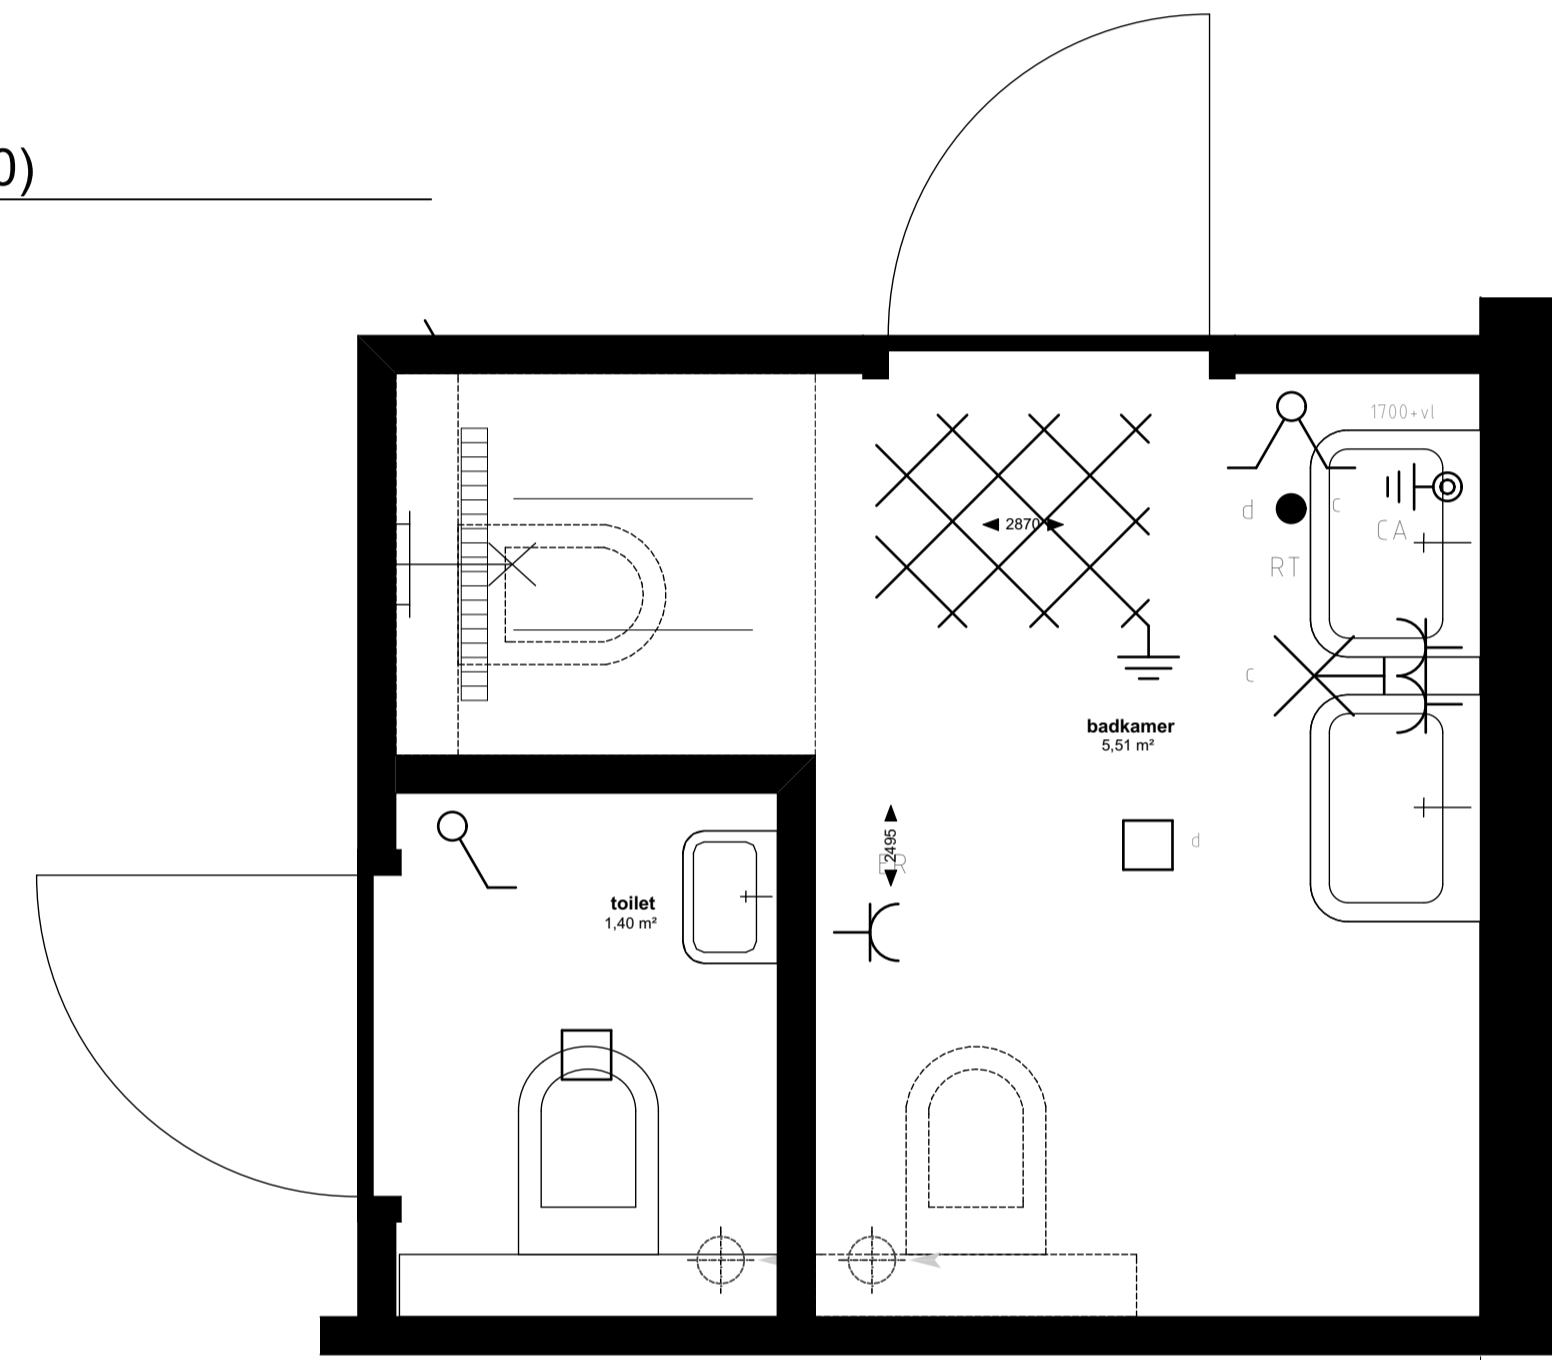

Appartement 35 (1:50)

Keuken (1:20)

Toilet & badkamer (1:20)

renvooi symbolen

- enkelpolige schakelaar
 - wisselschakelaar
 - serieschakelaar
 - wissel-wissel schakelaar
 - wandcontactdoos
 - duo wandcontactdoos
 - wandcontactdoos wasmachine
 - wandcontactdoos elektrische radiator
 - wandcontactdoos vloerverwarming
 - wandcontactdoos vaatwasser
 - wandcontactdoos keukenmeubel(recirculatiekap)
 - wandcontactdoos oven/magnetron
 - wandcontactdoos koelkast
 - wandcontactdoos mechanische ventilatie
 - wandcontactdoos elektrisch kooktoestel
 - aansluitpunt omvormer t.b.v. Zonnepanelen
 - aansluitpunt waterpomp
 - aansluitpunt boiler
 - loze leiding voor boiler voor keuken
 - ruimte thermostaat
 - centraal aardpunt
 - centraaldoos
 - badkamerlamp/buitenlamp
 - beldrukker
 - videofoon
 - groepenkast
 - wapeningsnet badkamervloer
 - vloerverwarming
 - MV afzuig punt
 - WM opstelplaats wasmachine
 - hemelwaterafoer
 - binnendeurkozijn
 - zelfsluitende deur
 - brandwerende kozijn, WBDBO 30 min
 - zelfsluitende brandwerende deur, WBDBO 30 min.
 - positie voor optie toilet.
- Genoemde maten zijn ca. maten.
Installaties staan indicatief aangegeven.

Appartementencomplex

"Het Gantel Huys"

Poeldijk

Project	: Het Gantel Huys
Bouwnr.	: appartement 35
Schaal	: 1:50, 1:20
Datum	: 30-08-2018
Tekeningnr.	: KAO-0135

ZVA
Zeinstra Veerbeek Architecten

ILSY-Planloos 5
2497 GA Den Haag
Telefoon: +31 703478594
info@zeinstraveerbeek.nl
www.zeinstraveerbeek.nl