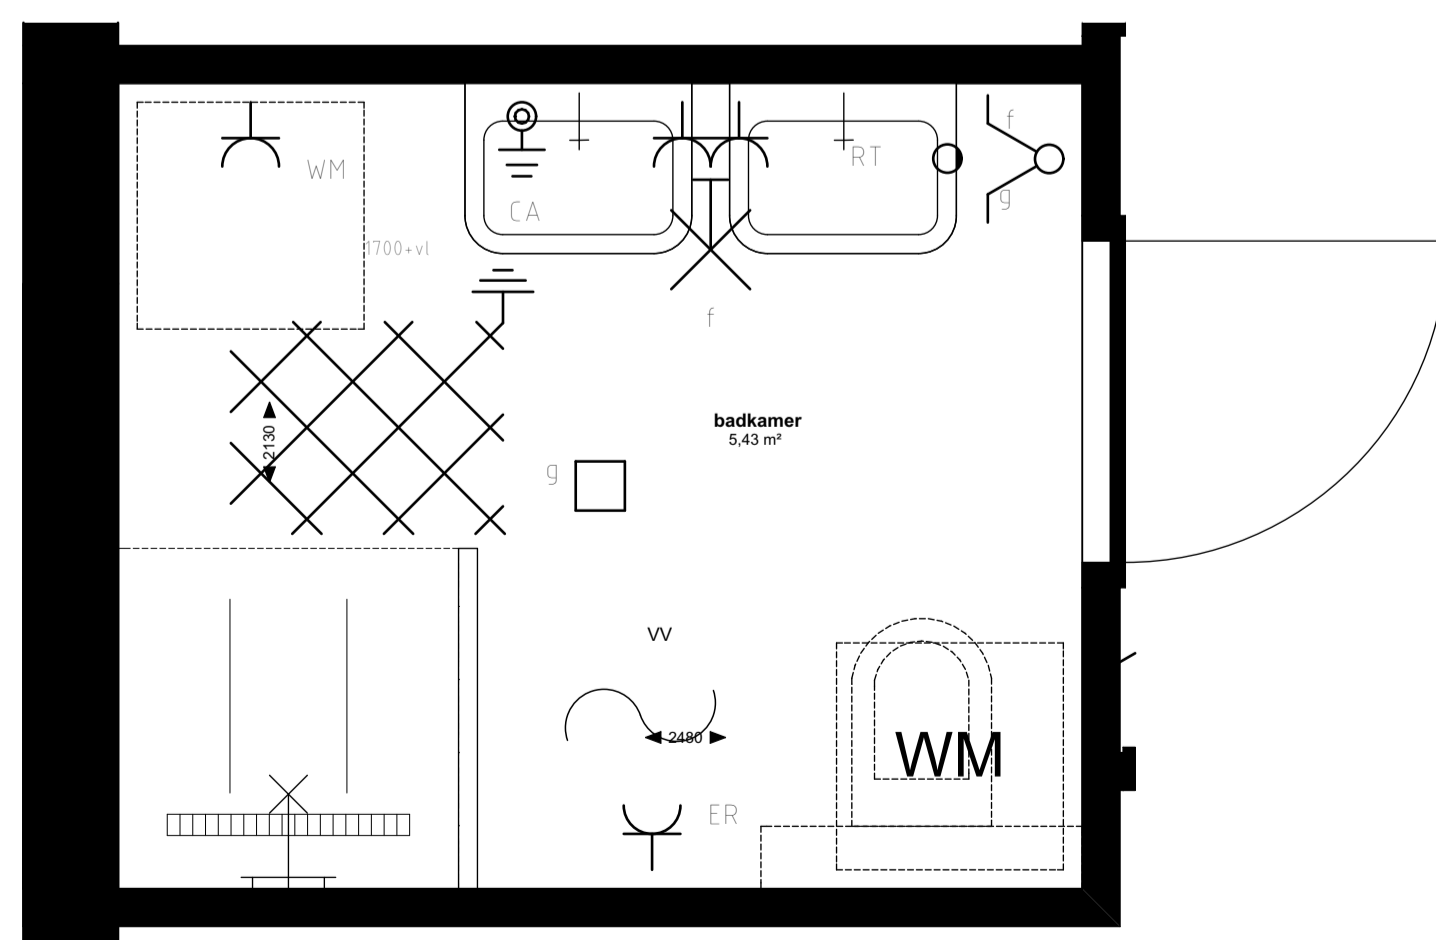

Maisonnette 19 - niveau 1 (1:50)

Maisonnette 19 - niveau 2 (1:50)

Keuken (1:20)

renvooi symbolen

- enkelpolige schakelaar
 - wisselschakelaar
 - serieschakelaar
 - wissel-wissel schakelaar
 - wandcontactdoos
 - duo wandcontactdoos
 - wandcontactdoos wasmachine
 - wandcontactdoos elektrische radiator
 - wandcontactdoos vloerverwarming
 - wandcontactdoos vaatwasser
 - wandcontactdoos keukenmeubel(recirculatiekap)
 - wandcontactdoos oven/magnetron
 - wandcontactdoos koelkast
 - wandcontactdoos mechanische ventilatie
 - wandcontactdoos elektrisch kooktoestel
 - aansluitpunt omvormer t.b.v. Zonnepanelen
 - aansluitpunt waterpomp
 - aansluitpunt boiler
 - loze leiding voor boiler voor keuken
 - ruimte thermostaat
 - centraal aardpunt
 - centraaldoos
 - badkamerlamp/buitenlamp
 - beldrukker
 - videfoon
 - groepenkast
 - wapeningsnet badkamervloer
 - vloerverwarming
 - MV afzuig punt
- WM opstelplaats wasmachine
 - hwa hemelwaterafoer
 - binnendeurkozijn
 - zelfsluitende deur
 - brandwerende kozijn, WBDO 30 min
 - zelfsluitende brandwerende deur, WBDO 30 min.
 - positie voor optie toilet.
- Genoemde maten zijn ca. maten.
Installaties staan indicatief aangegeven.

Badkamer (1:20)

Toilet (1:20)

Appartementencomplex

"Het Gantel Huys"

Poeldijk

Project	: Het Gantel Huys
Bouwnr.	: appartement 19
Schaal	: 1:50, 1:20
Datum	: 30-08-2018
Tekeningnr.	: KAO-0119

ZVA

Zeinstra Veerbeek Architecten