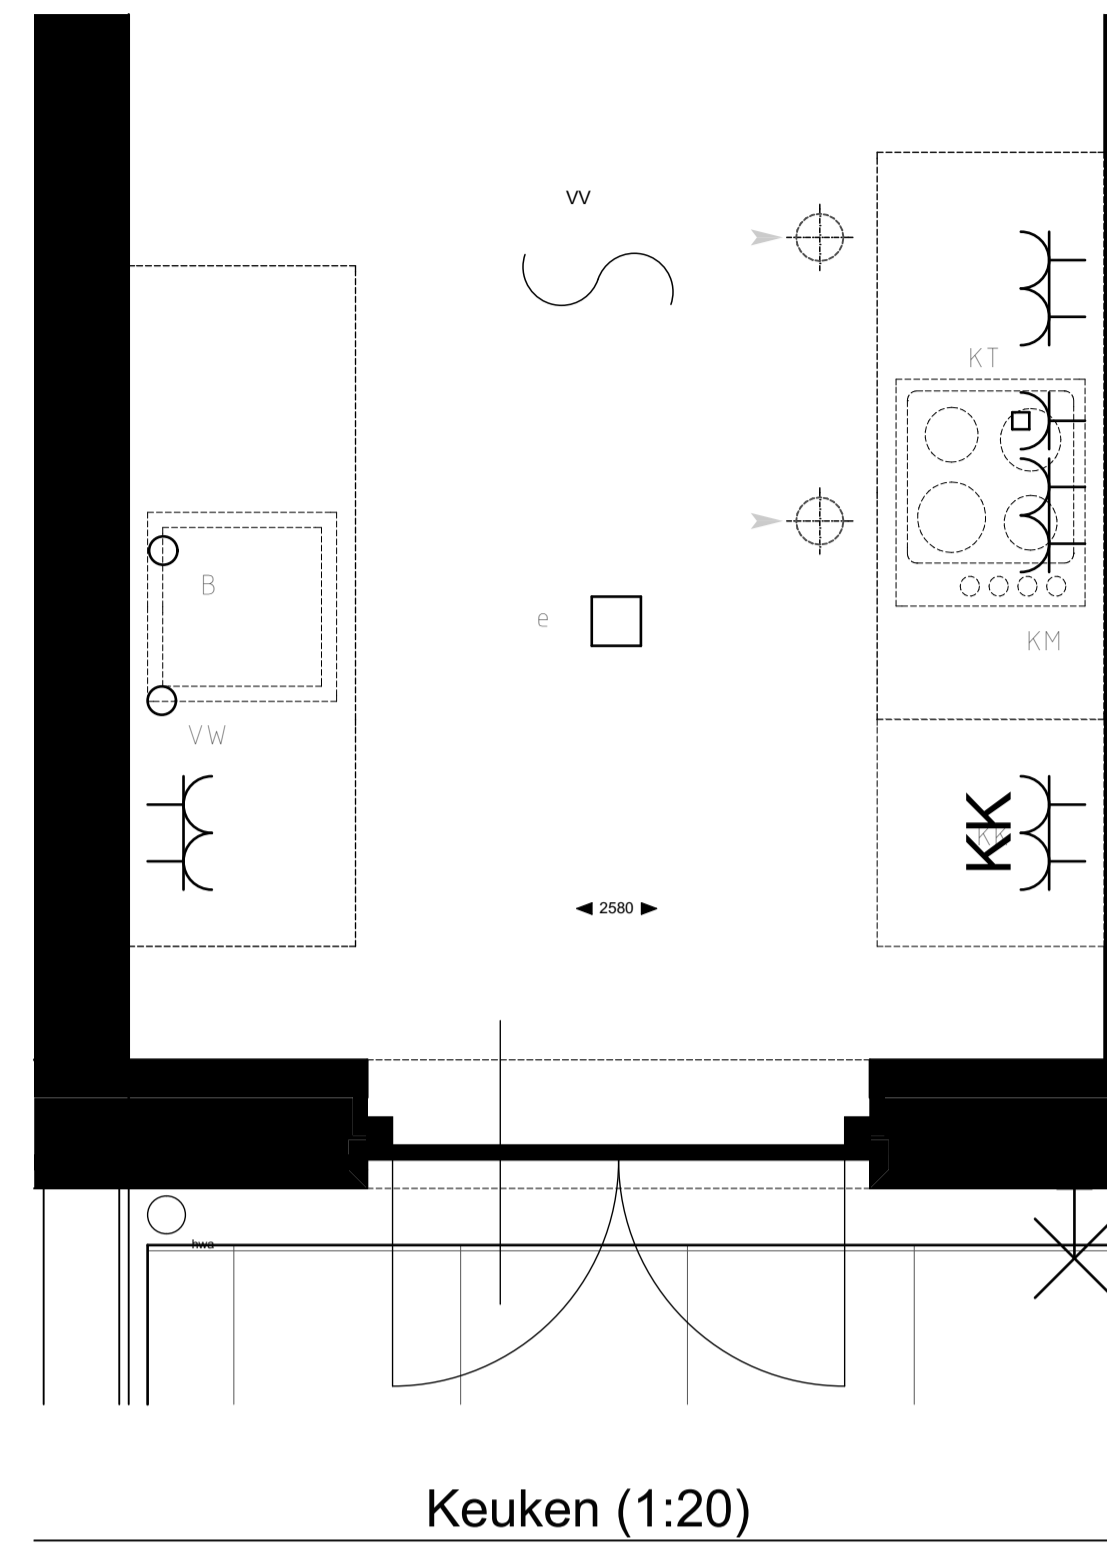

Maisonnette 19 - niveau 1 (1:50)

Maisonnette 19 - niveau 2 (1:50)

Keuken (1:20)

renvooi symbolen

- enkelpolige schakelaar
 - wisselschakelaar
 - serieschakelaar
 - wissel-wissel schakelaar
 - wandcontactdoos
 - duo wandcontactdoos
 - wandcontactdoos wasmachine
 - wandcontactdoos elektrische radiator
 - wandcontactdoos vloerverwarming
 - wandcontactdoos vaatwasser
 - wandcontactdoos keukenmeubel(recirculatiekap)
 - wandcontactdoos oven/magnetron
 - wandcontactdoos koelkast
 - wandcontactdoos mechanische ventilatie
 - wandcontactdoos elektrisch kooktoestel
 - aansluitpunt omvormer t.b.v. Zonnepanelen
 - aansluitpunt waterpomp
 - aansluitpunt boiler
 - loze leiding voor boiler voor keuken
 - ruimte thermostaat
 - centraal aardpunt
 - centraaldoos
 - badkamerlamp/buitenlamp
 - beldrukker
 - videfoon
 - groepenkast
 - wapeningsnet badkamervloer
 - vloerverwarming
 - MV afzuig punt
- WM opstelplaats wasmachine
 - hwa hemelwaterafoer
 - binnendeurkozijn
 - zelfsluitende deur
 - brandwerende kozijn, WBDO 30 min
 - zelfsluitende brandwerende deur, WBDO 30 min.
 - positie voor optie toilet.
- Genoemde maten zijn ca. maten.
Installaties staan indicatief aangegeven.

Badkamer (1:20)

Toilet (1:20)

Appartementencomplex

"Het Gantel Huys"

Poeldijk

Project	: Het Gantel Huys
Bouwnr.	: appartement 19
Schaal	: 1:50, 1:20
Datum	: 30-08-2018
Tekeningnr.	: KAO-0119

ZVA

Zeinstra Veerbeek Architecten