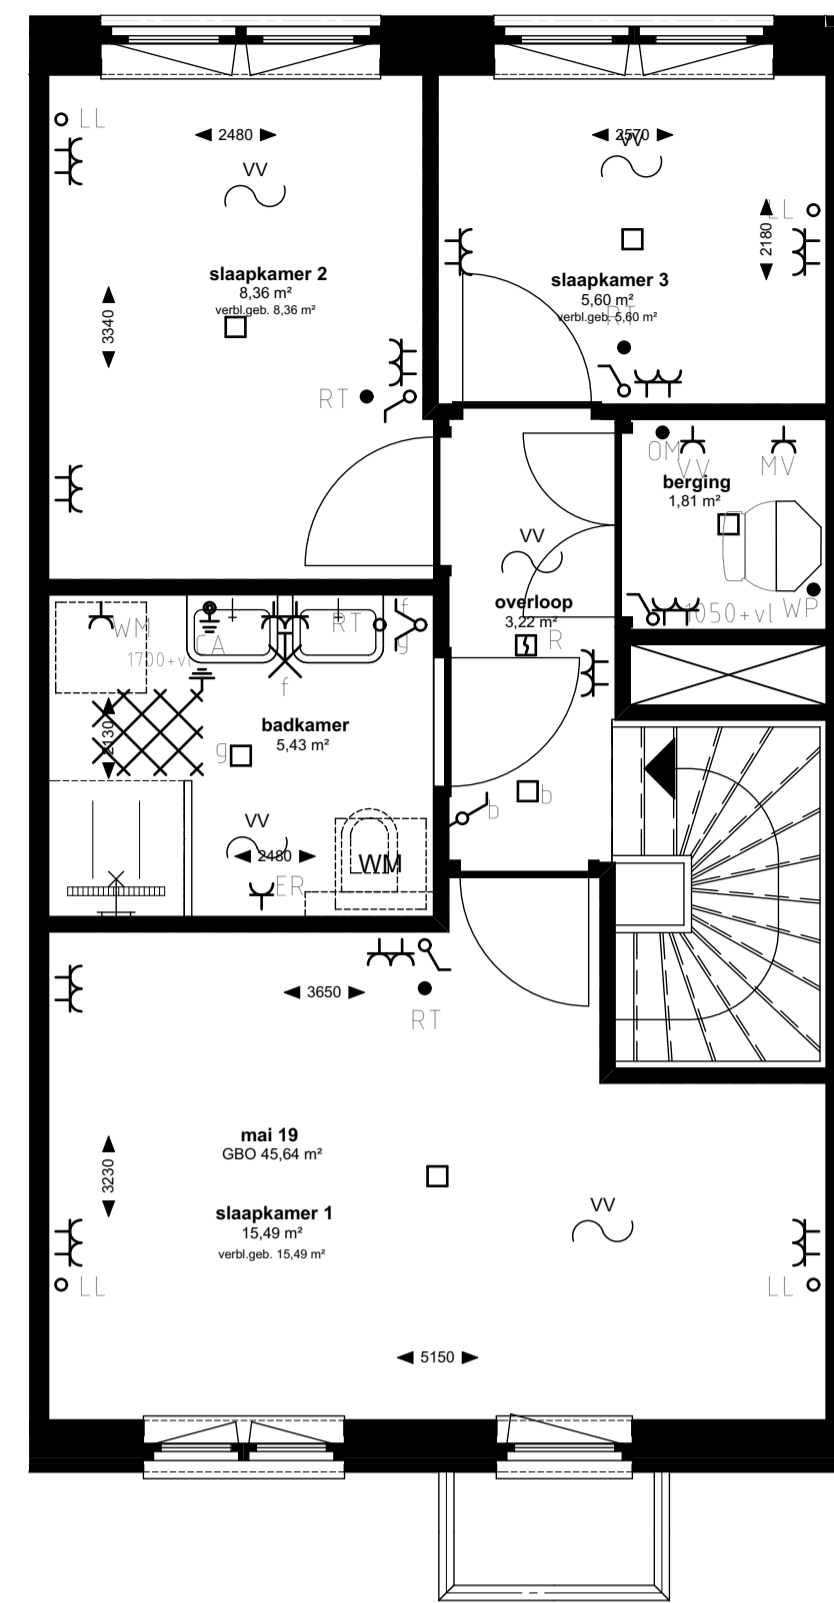

Maisonnette 19 - niveau 1 (1:50)

Maisonnette 19 - niveau 2 (1:50)

Keuken (1:20)

renvooi symbolen

- enkelpolige schakelaar
 - wisselschakelaar
 - serieschakelaar
 - wissel-wissel schakelaar
 - wandcontactdoos
 - duo wandcontactdoos
 - wandcontactdoos wasmachine
 - wandcontactdoos elektrische radiator
 - wandcontactdoos vloerverwarming
 - wandcontactdoos vaatwasser
 - wandcontactdoos keukenmeubel(recirculatiekap)
 - wandcontactdoos oven/magnetron
 - wandcontactdoos koelkast
 - wandcontactdoos mechanische ventilatie
 - wandcontactdoos elektrisch kooktoestel
 - aansluitpunt omvormer t.b.v. Zonnepanelen
 - aansluitpunt waterpomp
 - aansluitpunt boiler
 - loze leiding voor boiler voor keuken
 - ruimte thermostaat
 - centraal aardpunt
 - centraaldoos
 - badkamerlamp/buitenlamp
 - beldrukker
 - videfoon
 - groepenkast
 - wapeningsnet badkamervloer
 - vloerverwarming
 - MV afzuig punt
- WM opstelplaats wasmachine
 - hwa hemelwaterafoer
 - binnendeurkozijn
 - zelfsluitende deur
 - brandwerende kozijn, WBDO 30 min
 - zelfsluitende brandwerende deur, WBDO 30 min.
 - positie voor optie toilet.
- Genoemde maten zijn ca. maten.
Installaties staan indicatief aangegeven.

Badkamer (1:20)

Toilet (1:20)

Appartementencomplex

"Het Gantel Huys"

Poeldijk

Project	: Het Gantel Huys
Bouwnr.	: appartement 19
Schaal	: 1:50, 1:20
Datum	: 30-08-2018
Tekeningnr.	: KAO-0119

ZVA

Zeinstra Veerbeek Architecten