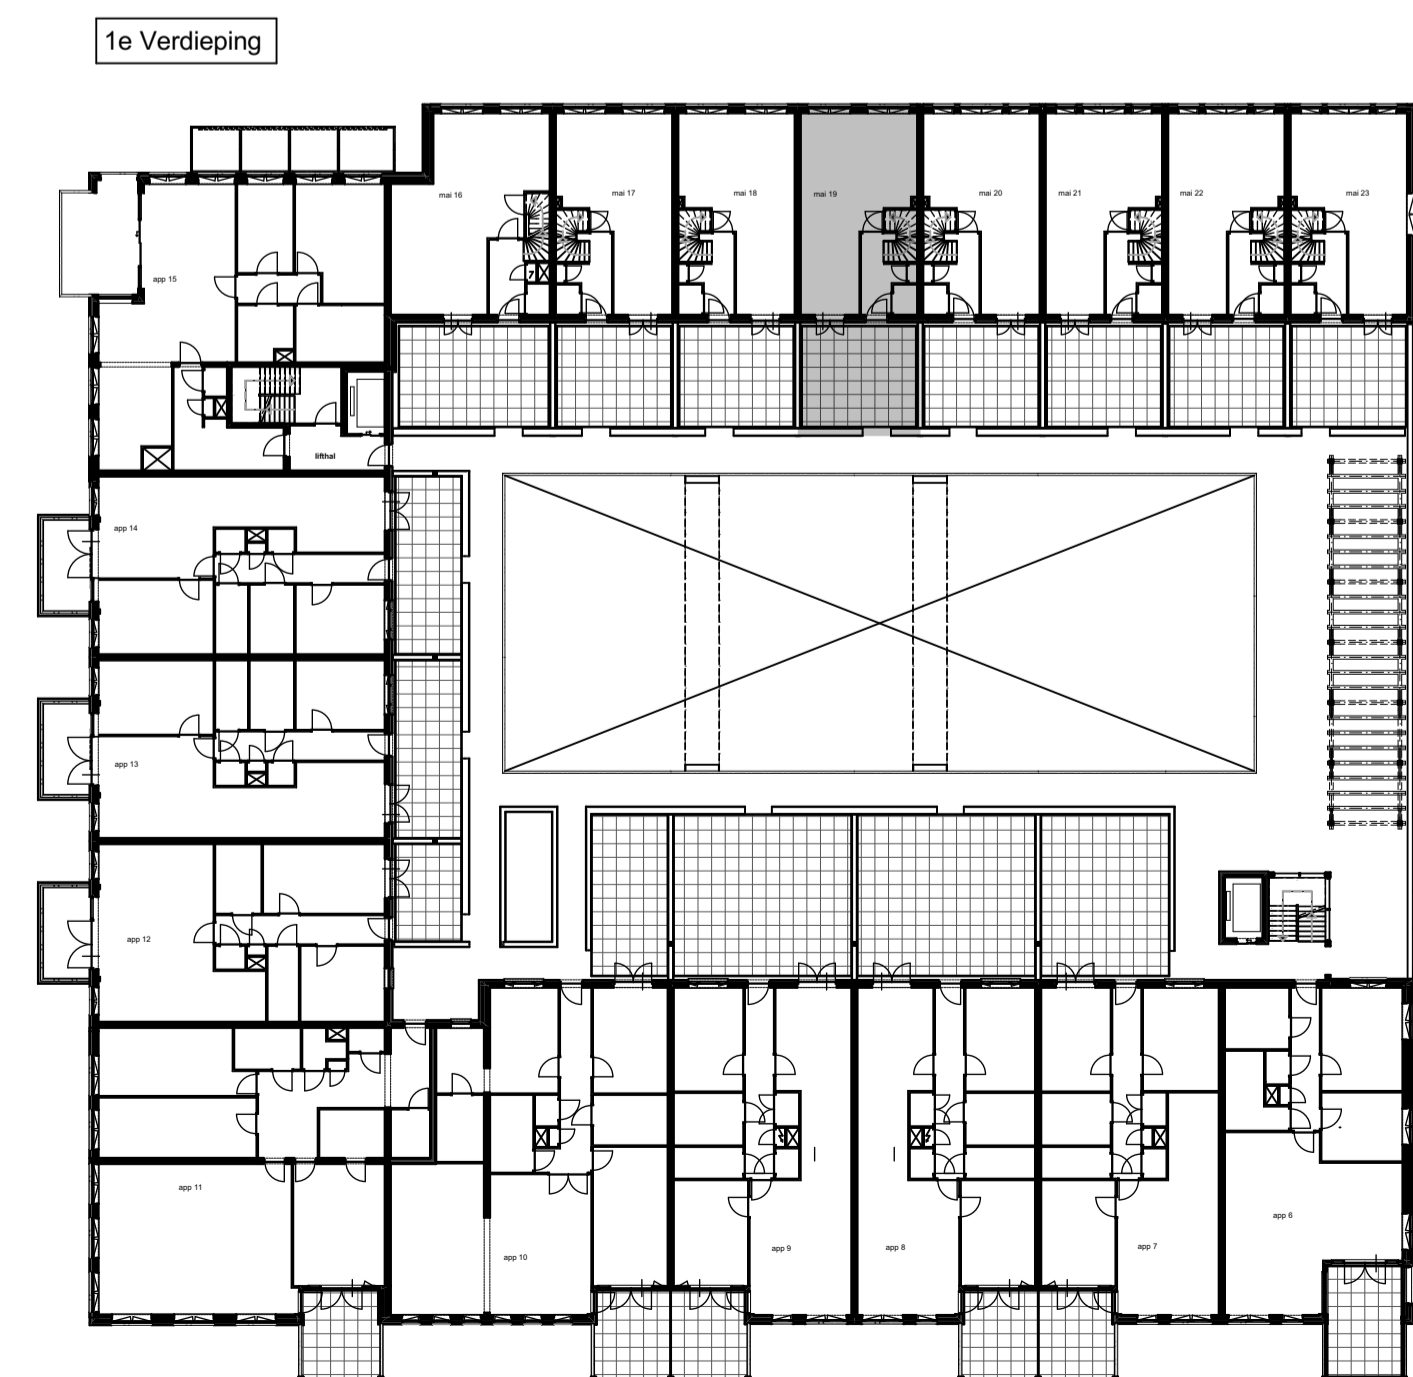

Maisonnette 19 - niveau 1 (1:50)

Maisonnette 19 - niveau 2 (1:50)

Keuken (1:20)

renvooi symbolen

- enkelpolige schakelaar
 - wisselschakelaar
 - serieschakelaar
 - wissel-wissel schakelaar
 - wandcontactdoos
 - duo wandcontactdoos
 - wandcontactdoos wasmachine
 - wandcontactdoos elektrische radiator
 - wandcontactdoos vloerverwarming
 - wandcontactdoos vaatwasser
 - wandcontactdoos keukenmeubel(recirculatiekap)
 - wandcontactdoos oven/magnetron
 - wandcontactdoos koelkast
 - wandcontactdoos mechanische ventilatie
 - wandcontactdoos elektrisch kooktoestel
 - aansluitpunt omvormer t.b.v. Zonnepanelen
 - aansluitpunt waterpomp
 - aansluitpunt boiler
 - loze leiding voor boiler voor keuken
 - ruimte thermostaat
 - centraal aardpunt
 - centraaldoos
 - badkamerlamp/buitenlamp
 - beldrukker
 - videfoon
 - groepenkast
 - wapeningsnet badkamervloer
 - vloerverwarming
 - MV afzuig punt
- WM opstelplaats wasmachine
 - hwa hemelwaterafoer
 - binnendeurkozijn
 - zelfsluitende deur
 - brandwerende kozijn, WBDO 30 min
 - zelfsluitende brandwerende deur, WBDO 30 min.
 - positie voor optie toilet.
- Genoemde maten zijn ca. maten.
Installaties staan indicatief aangegeven.

Badkamer (1:20)

Toilet (1:20)

Appartementencomplex

"Het Gantel Huys"

Poeldijk

Project	: Het Gantel Huys
Bouwnr.	: appartement 19
Schaal	: 1:50, 1:20
Datum	: 30-08-2018
Tekeningnr.	: KAO-0119

ZVA

Zeinstra Veerbeek Architecten