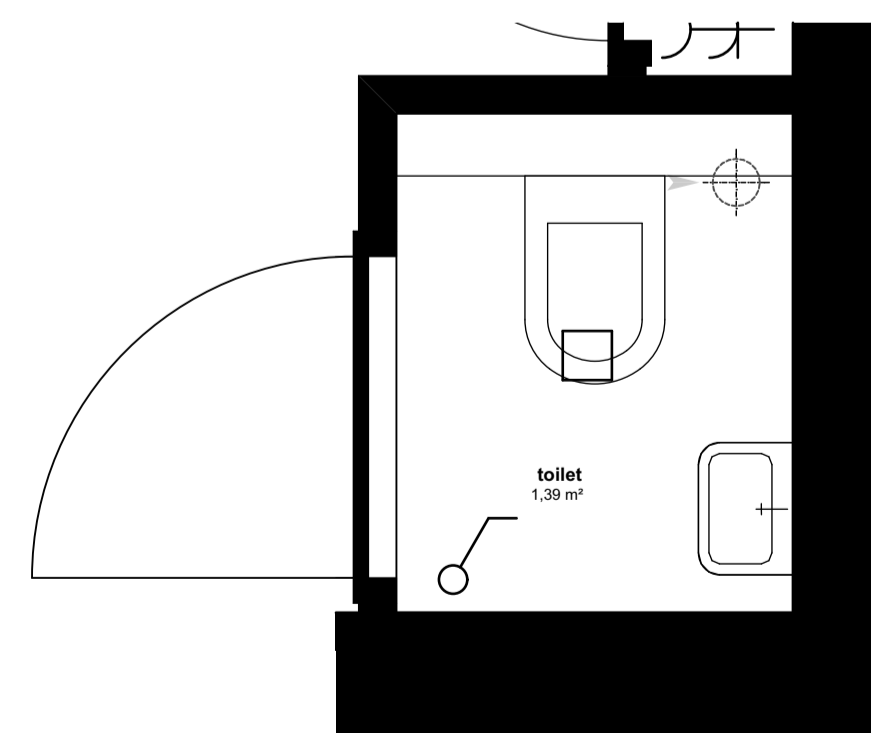

Maisonnette 19 - niveau 1 (1:50)

Maisonnette 19 - niveau 2 (1:50)

Keuken (1:20)

renvooi symbolen

- enkelpolige schakelaar
 - wisselschakelaar
 - serieschakelaar
 - wissel-wissel schakelaar
 - wandcontactdoos
 - duo wandcontactdoos
 - wandcontactdoos wasmachine
 - wandcontactdoos elektrische radiator
 - wandcontactdoos vloerverwarming
 - wandcontactdoos vaatwasser
 - wandcontactdoos keukenmeubel(recirculatiekap)
 - wandcontactdoos oven/magnetron
 - wandcontactdoos koelkast
 - wandcontactdoos mechanische ventilatie
 - wandcontactdoos elektrisch kooktoestel
 - aansluitpunt omvormer t.b.v. Zonnepanelen
 - aansluitpunt waterpomp
 - aansluitpunt boiler
 - loze leiding voor boiler voor keuken
 - ruimte thermostaat
 - centraal aardpunt
 - centraaldoos
 - badkamerlamp/buitenlamp
 - beldrukker
 - videfoon
 - groepenkast
 - wapeningsnet badkamervloer
 - vloerverwarming
 - MV afzuig punt
- WM opstelplaats wasmachine
 - hwa hemelwaterafoer
 - binnendeurkozijn
 - zelfsluitende deur
 - brandwerende kozijn, WBDO 30 min
 - zelfsluitende brandwerende deur, WBDO 30 min.
 - positie voor optie toilet.
- Genoemde maten zijn ca. maten.
Installaties staan indicatief aangegeven.

Badkamer (1:20)

Toilet (1:20)

Appartementencomplex

"Het Gantel Huys"

Poeldijk

Project	: Het Gantel Huys
Bouwnr.	: appartement 19
Schaal	: 1:50, 1:20
Datum	: 30-08-2018
Tekeningnr.	: KAO-0119

ZVA

Zeinstra Veerbeek Architecten