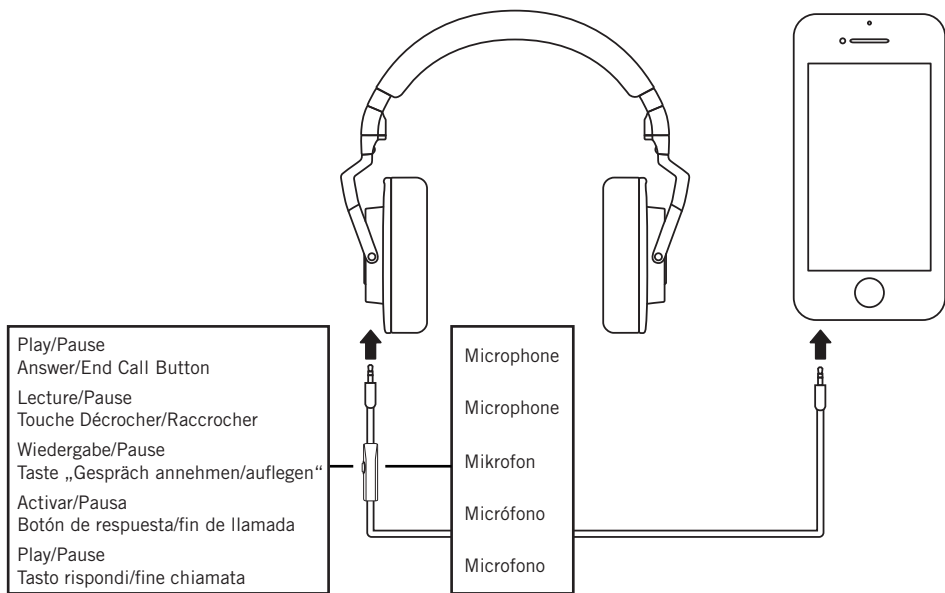

## Caratteristiche

- Ideali per la registrazione professionale, il mixaggio e il monitoraggio di musica in studio
- Messe a punto per un eccezionale equilibrio, dettaglio e presentazione del suono
- Design leggero e sottile con auricolari in vera pelle di agnello
- Design ripiegabile e avvolgente con padiglioni degli auricolari rotanti a 90°
- Driver da 45 mm di prima qualità con magneti in terre rare
- Risposta di frequenza 10Hz–25kHz
- Cavo dritto staccabile da 8', cavo spiralato da 4'–10' e cavo dritto da 4' con microfono e dispositivo di controllo di chiamata/risposta
- Adattatore da 1/4" e custodia protettiva in dotazione

**Cable Lock**  
**Verrouillage de câble**  
**Kabelschloss**  
**Bloqueo del cable**  
**Bloccacavo**

**SAMSON**

**Fold Up and Storage**  
**Pliage et rangement**  
**Bei Nichtverwendung einklappbar**  
**Plegado y almacenamiento**  
**Chiusura e conservazione**

**Remote Control For Smartphones**  
**Commande à distance pour Smartphones**  
**Fernbedienung für Smartphones**  
**Control remoto para smartphones**  
**Telecomando per smartphone**