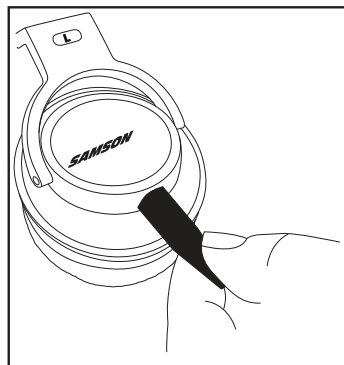

Cable Lock
Verrouillage de câble
Kabelschloss
Bloqueo del cable
Bloccacavo

SAMSON