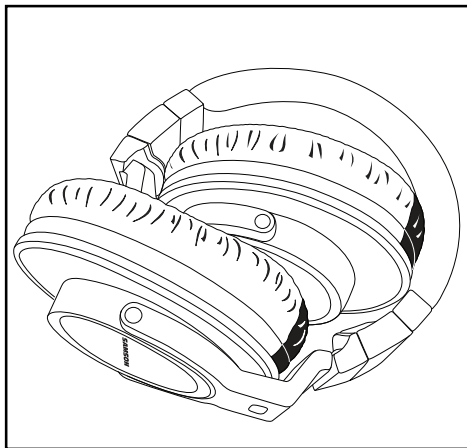

Fold Up and Storage
Pliage et rangement
Bei Nichtverwendung einklappbar
Plegado y almacenamiento
Chiusura e conservazione