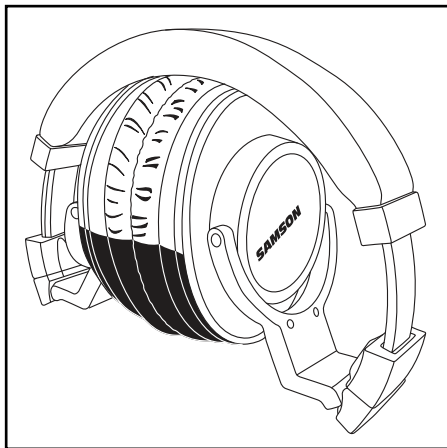

Fold Up and Storage
Pliage et rangement
Bei Nichtverwendung einklappbar
Plegado y almacenamiento
Chiusura e conservazione