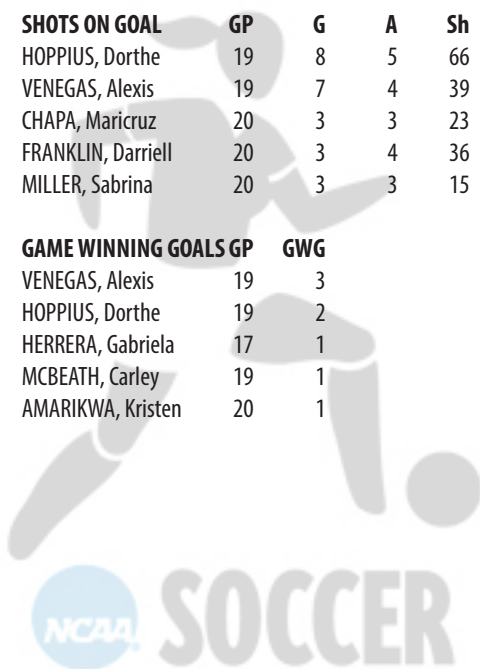

INDIVIDUAL LEADERS

##	POINTS	GP	G	A	Pts	Shots
9	HOPPIUS, Dorthe	19	8	5	21	66
14	VENEGAS, Alexis	19	7	4	18	39
12	FRANKLIN, Darriell	20	3	4	10	36
8	CHAPA, Maricruz	20	3	3	9	23
11	MILLER, Sabrina	20	3	3	9	15

##	GOALS	GP	G	A	Pts	Shots
9	HOPPIUS, Dorthe	19	8	5	21	66
14	VENEGAS, Alexis	19	7	4	18	39
4	AMARIKWA, Kristen	20	3	1	7	12
12	FRANKLIN, Darriell	20	3	4	10	36
8	CHAPA, Maricruz	20	3	3	9	23

##	ASSISTS	GP	G	A	Pts	Shots
9	HOPPIUS, Dorthe	19	8	5	21	66
14	VENEGAS, Alexis	19	7	4	18	39
12	FRANKLIN, Darriell	20	3	4	10	36
11	MILLER, Sabrina	20	3	3	9	15
5	BERTULEIT, Alyssa	12	0	3	3	2

##	SHOTS	GP	G	A	Sh	Shot%
9	HOPPIUS, Dorthe	19	8	5	66	.121
14	VENEGAS, Alexis	19	7	4	39	.179
12	FRANKLIN, Darriell	20	3	4	36	.083
8	CHAPA, Maricruz	20	3	3	23	.130
7	ARISTA, Yaritza	20	2	3	23	.087

##	SHOTS ON GOAL	GP	G	A	Sh	SOG	SOG%
9	HOPPIUS, Dorthe	19	8	5	66	27	.409
14	VENEGAS, Alexis	19	7	4	39	17	.436
8	CHAPA, Maricruz	20	3	3	23	12	.522
12	FRANKLIN, Darriell	20	3	4	36	11	.306
11	MILLER, Sabrina	20	3	3	15	10	.667

##	GAME WINNING GOALS	GP	GWG
14	VENEGAS, Alexis	19	3
9	HOPPIUS, Dorthe	19	2
10	HERRERA, Gabriela	17	1
19	MCBEATH, Carley	19	1
4	AMARIKWA, Kristen	20	1

FINAL 2016 REGULAR SEASON MOUNTAIN WEST STANDINGS

	CONFERENCE			OVERALL			Streak
	W	L	T	W	L	T	
	8	1	2	16	4	3	L1
ate	7	3	1	10	6	4	L2
ate	6	2	3	10	7	4	T1
	7	4	0	12	9	0	L1
	6	4	1	10	8	2	L1
	5	3	3	6	11	4	L2
	5	5	1	9	7	3	W3
	5	5	1	9	7	3	W2
te	4	7	0	8	11	0	W1
	3	7	1	7	9	2	L3
	2	9	0	5	13	0	L4
te	1	9	1	3	14	2	L5