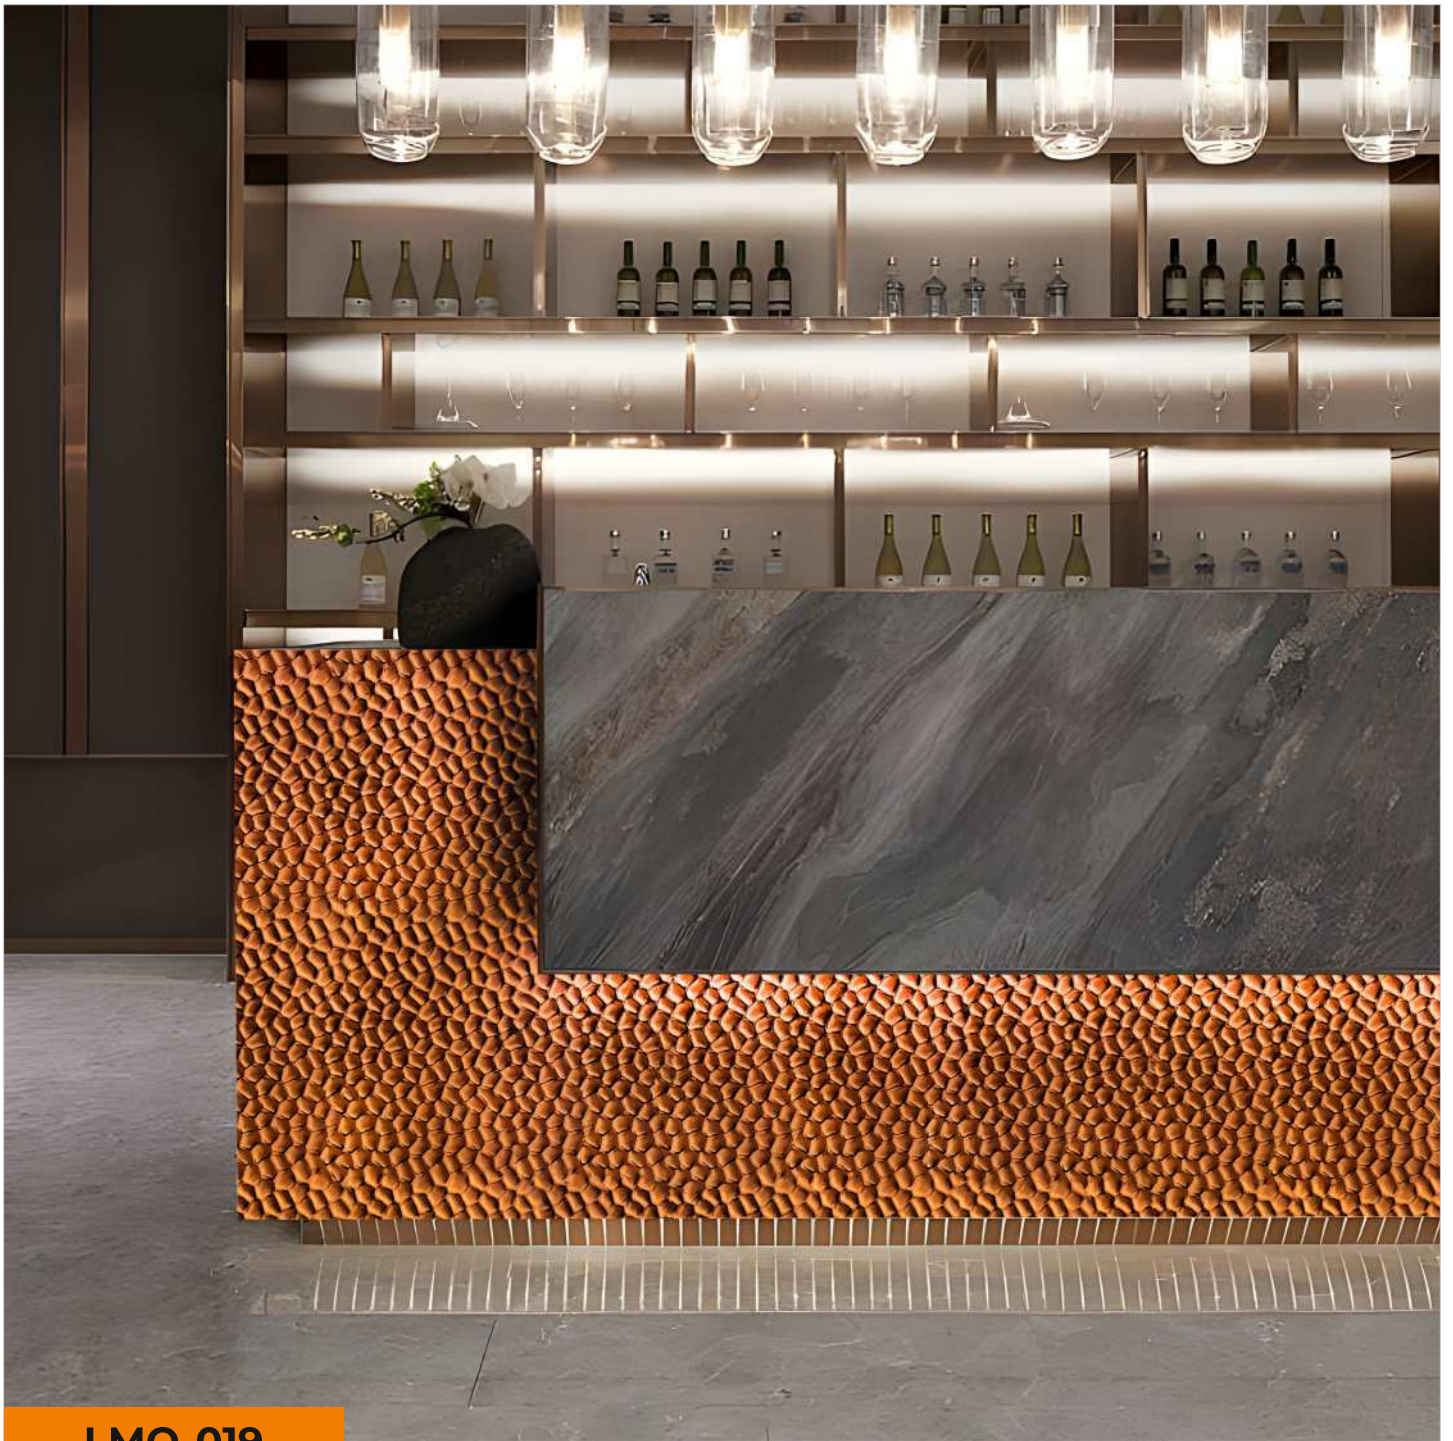

LMQ-019

Liquid Metal Panel