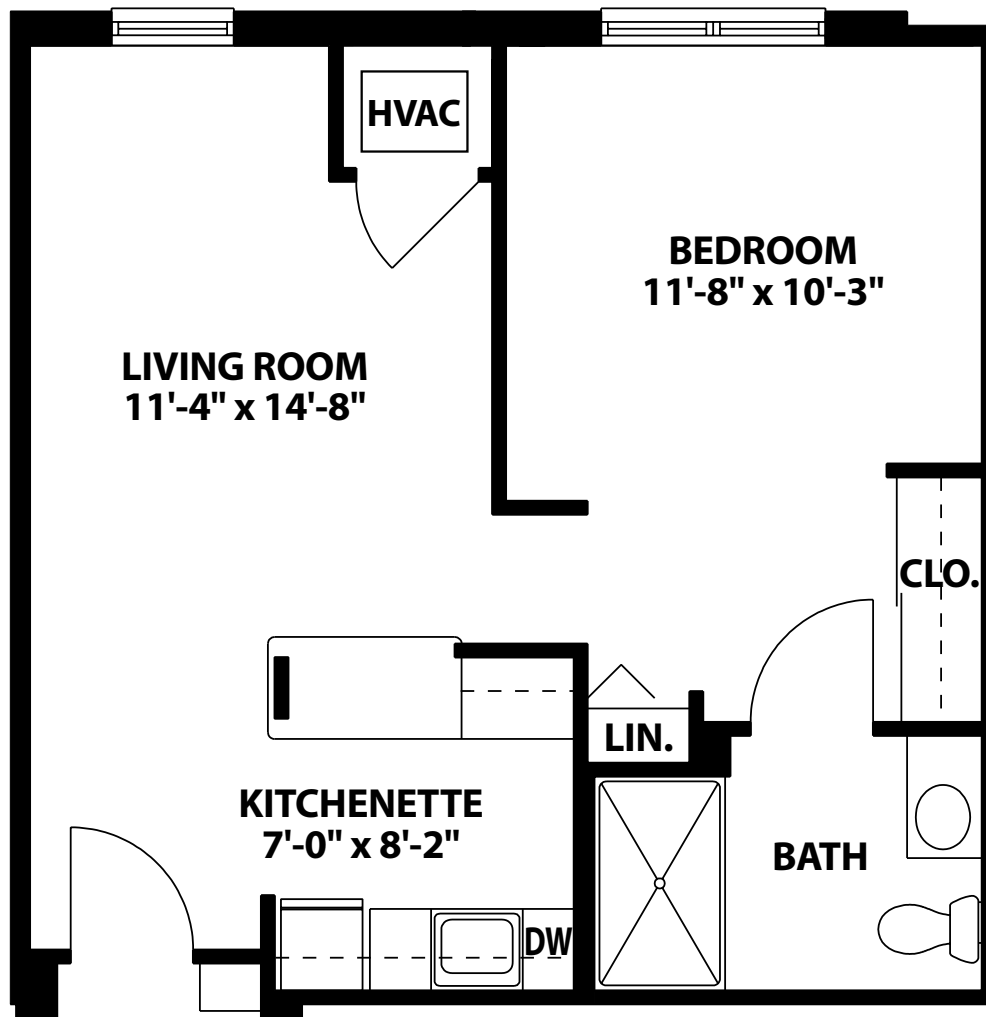

ASSISTED LIVING

ONE-BEDROOM DELUXE

562 SQUARE FEET

APARTMENT NUMBERS

1501 2501 2509 2605 2611 2615
1502 2502 2602 2606 2312 2616
1505 2503 2603 2607 2613 2617
1507 2507 2604 2609 2614

Actual square footage and dimensions may vary slightly.