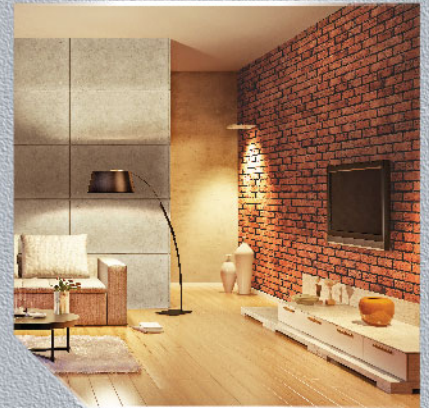

Dimension

ขนาด : 6 x 18.5 x 1.5 ซม. น้ำหนัก : 20 กก./กล่อง

ปริมาณการใช้งาน : 1 กล่อง/ตร.ม.