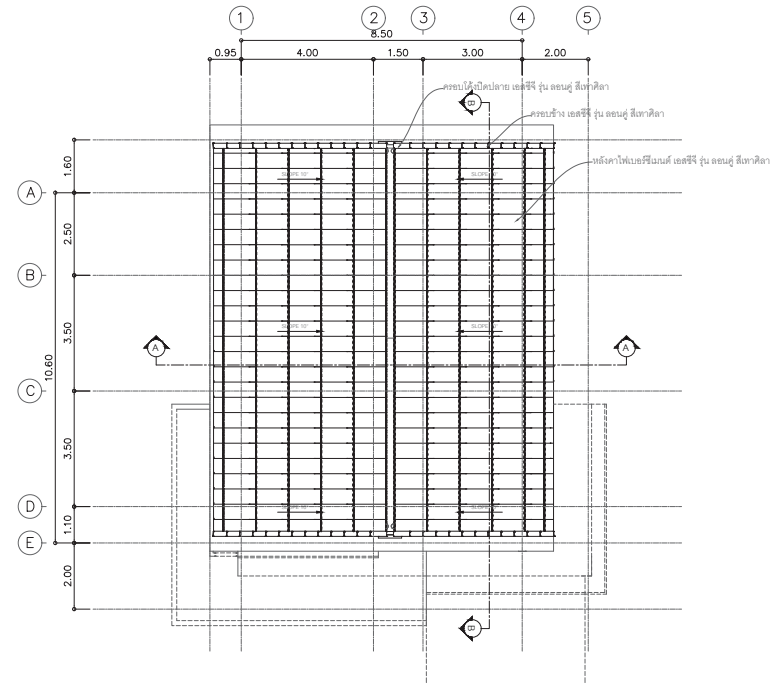

# แบบแปลน

แปลนพื้นที่ 1

แปลนพื้นที่ 2

- 1 ที่จอดรถ
- 2 เวนิียง
- 3 โถงทางเดิน
- 4 รับแขก
- 5 รับประทานอาหาร
- 6 ห้องครัว
- 7 ห้องน้ำ
- 8 ห้องนอน
- 9 ห้องทำงาน
- 10 โถงบันได
- 11 ระเบียง

**แปลนพื้นที่ 1**

มาตราส่วน 1:100

สัญลักษณ์รูปด้าน

**แปลนพื้นที่ 2**

มาตราส่วน 1:100

สัญลักษณ์รูปด้าน

**แปลนหลังคา**

มาตราส่วน 1:100

สัญลักษณ์รูปด้าน

- 1 ผนังท้ออิฐฉาบปูนทาสี
- 2 ไม้ระแนง เอสซีจี สีไวท์
- 3 ผนังกรุด้วยกระเบื้อง
- 4 วัสดุตกแต่ง เอสซีจี รุ่น ซี-ซานเนล ซีซีเมนต์
- 5 ผนังสปราร์กบอร์ด เซา-ร่อน 4 นิ้ว ซีซีเมนต์

รูปด้าน 1  
มาตราส่วน 1:100  
สัญลักษณ์ปูพื้น

รูปด้าน 2  
มาตราส่วน 1:100  
สัญลักษณ์ปูพื้น

รูปด้าน 3  
มาตราส่วน 1:100  
สัญลักษณ์ปูพื้น

รูปด้าน 4  
มาตราส่วน 1:100  
สัญลักษณ์ปูพื้น

รูปตัด A  
มาตราส่วน 1:100  
สัญลักษณ์ปูพื้น

รูปตัด B  
มาตราส่วน 1:100  
สัญลักษณ์ปูพื้น