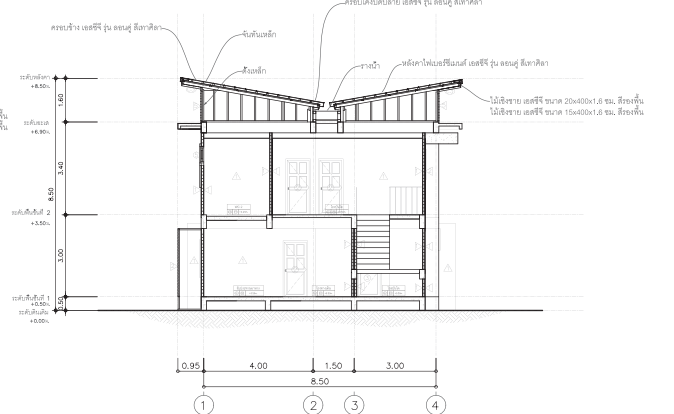

แบบบ้าน : โมเดิร์น 2 ชั้น

พื้นที่ใช้สอย : 312 ตร.ม.

ขนาด : 3 ห้องนอน, 3 ห้องน้ำ, 1 ห้องนั่งเล่น, 1 ห้องครัว,

1 ห้องทำงาน และโรงจอดรถ

งบประมาณ : 3.2 ล้านบาท

- F1 พื้นปูด้วยกระเบื้องเซรามิก ขนาด 60 x 60 ซม. กั้นเส้น
- F2 พื้นลามิเนต
- F3 พื้นปูด้วยกระเบื้องเซรามิก ขนาด 40 x 40 ซม. กั้นเส้น
- F4 บล็อกคิ้วนอน Landscape
- F5 บล็อกปูพื้น Landscape ที่จอดรถ

- C1 ฝ้ายิปซัม ฉาบเรียบ
- C2 ฝ้ายิปซัม ฉาบเรียบ กั้นชั้น
- C3 ฝ้า สปราร์กบอร์ด เอสซีจี ลายไม้ ระบายอากาศ โพรทกซ์

รูปด้าน 1  
มาตราส่วน 1:100  
สัญลักษณ์ปูพื้น

รูปด้าน 2  
มาตราส่วน 1:100  
สัญลักษณ์ปูพื้น

รูปด้าน 3  
มาตราส่วน 1:100  
สัญลักษณ์ปูพื้น

รูปด้าน 4  
มาตราส่วน 1:100  
สัญลักษณ์ปูพื้น

รูปตัด A  
มาตราส่วน 1:100  
สัญลักษณ์ปูพื้น

รูปตัด B  
มาตราส่วน 1:100  
สัญลักษณ์ปูพื้น