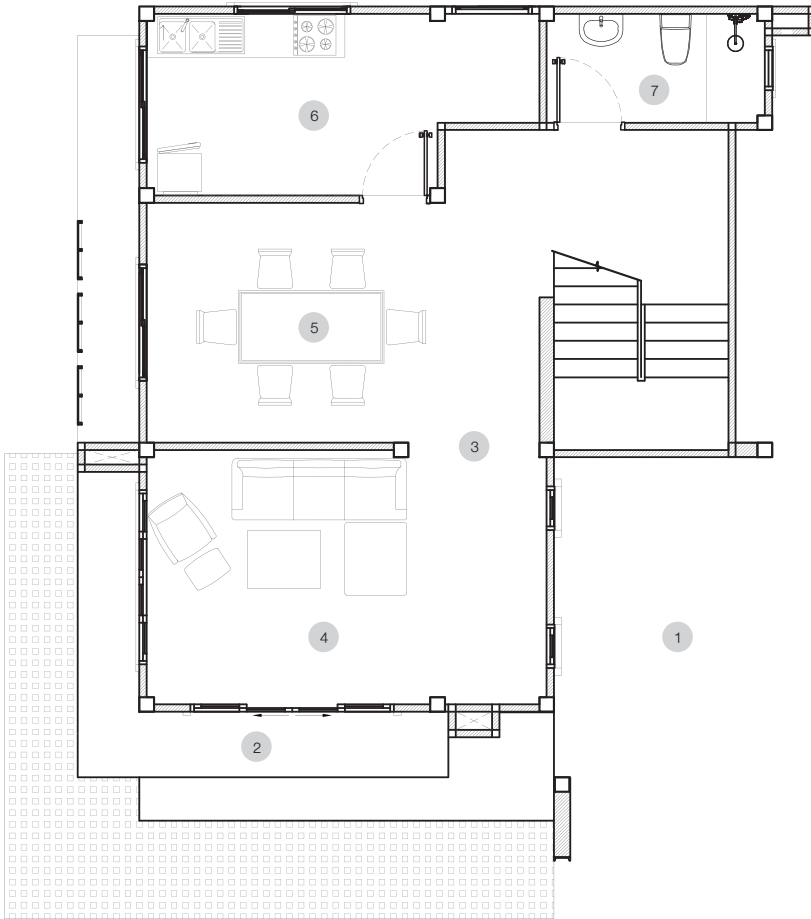

แบบบ้าน : โมเดิร์น 2 ชั้น

พื้นที่ใช้สอย : 312 ตร.ม.

ขนาด : 3 ห้องนอน, 3 ห้องน้ำ, 1 ห้องนั่งเล่น, 1 ห้องครัว,

1 ห้องทำงาน และโรงจอดรถ

งบประมาณ : 3.2 ล้านบาท

# แบบแปลน

แปลนพื้นที่ 1

แปลนพื้นที่ 2

- 1 ที่จอดรถ
- 2 เวนิียง
- 3 โถงทางเดิน
- 4 รับแขก
- 5 รับประทานอาหาร
- 6 ห้องครัว
- 7 ห้องน้ำ
- 8 ห้องนอน
- 9 ห้องทำงาน
- 10 โถงบันได
- 11 ระเบียง

**แปลนพื้นที่ 1**

มาตราส่วน 1:100

สัญลักษณ์รูปด้าน

**แปลนพื้นที่ 2**

มาตราส่วน 1:100

สัญลักษณ์รูปด้าน

**แปลนหลังคา**

มาตราส่วน 1:100

สัญลักษณ์รูปด้าน

- 1 ผนังท้ออิฐฉาบปูนทาสี
- 2 ไม้ระแนง เอสซีจี สีไวท์
- 3 ผนังกรุด้วยกระเบื้อง
- 4 วัสดุตกแต่ง เอสซีจี รุ่น ซี-ซานเนล ซีซีเมนต์
- 5 ผนังสปราร์กบอร์ด เซา-ร่อน 4 นิ้ว ซีซีเมนต์

รูปตัด B  
มาตราส่วน 1:100  
สัญลักษณ์ปูพื้น