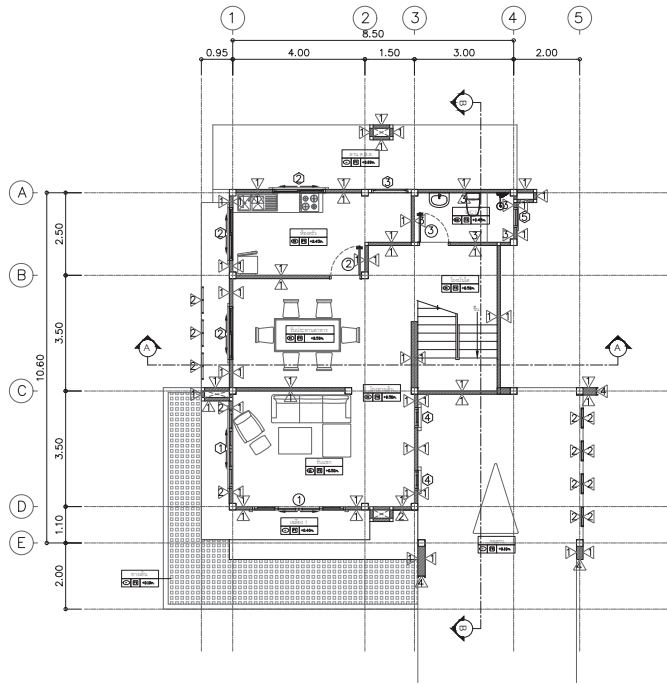

แบบบ้าน : โมเดิร์น 2 ชั้น

พื้นที่ใช้สอย : 312 ตร.ม.

ขนาด : 3 ห้องนอน, 3 ห้องน้ำ, 1 ห้องนั่งเล่น, 1 ห้องครัว,

1 ห้องทำงาน และโรงจอดรถ

งบประมาณ : 3.2 ล้านบาท

# แบบแปลน

แปลนพื้นที่ 1

แปลนพื้นที่ 2

- 1 ที่จอดรถ
- 2 เวนิียง
- 3 โถงทางเดิน
- 4 รับแขก
- 5 รับประทานอาหาร
- 6 ห้องครัว
- 7 ห้องน้ำ
- 8 ห้องนอน
- 9 ห้องทำงาน
- 10 โถงบันได
- 11 ระเบียง

**แปลนพื้นที่ 1**

มาตราส่วน 1:100

สัญลักษณ์รูปด้าน

**แปลนพื้นที่ 2**

มาตราส่วน 1:100

สัญลักษณ์รูปด้าน

**แปลนหลังคา**

มาตราส่วน 1:100

สัญลักษณ์รูปด้าน

- 1 ผนังท้ออิฐฉาบปูนทาสี
- 2 ไม้ระแนง เอสซีจี สีไวท์
- 3 ผนังกรุด้วยกระเบื้อง
- 4 วัสดุตกแต่ง เอสซีจี รุ่น ซี-ซานเนล ซีซีเมนต์
- 5 ผนังสปราร์กบอร์ด เซา-ร่อน 4 นิ้ว ซีซีเมนต์

- F1 พื้นปูด้วยกระเบื้องเซรามิก ขนาด 60 x 60 ซม. กั้นเส้น
- F2 พื้นลามิเนต
- F3 พื้นปูด้วยกระเบื้องเซรามิก ขนาด 40 x 40 ซม. กั้นเส้น
- F4 บล็อกคิ้วนอน Landscape
- F5 บล็อกปูพื้น Landscape ที่จอดรถ

- C1 ฝ้ายิปซัม ฉาบเรียบ
- C2 ฝ้ายิปซัม ฉาบเรียบ กั้นชั้น
- C3 ฝ้า สปราร์กบอร์ด เอสซีจี ลายไม้ ระบายอากาศ โพรทกซ์