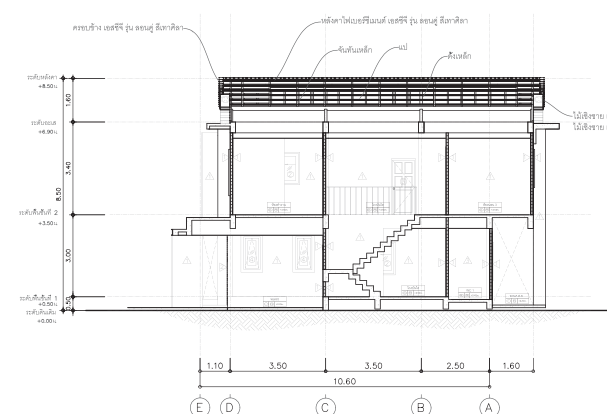

- F1 พื้นปูด้วยกระเบื้องเซรามิก ขนาด 60 x 60 ซม. กั้นเส้น
- F2 พื้นลามิเนต
- F3 พื้นปูด้วยกระเบื้องเซรามิก ขนาด 40 x 40 ซม. กั้นเส้น
- F4 บล็อกคิ้วนอน Landscape
- F5 บล็อกปูพื้น Landscape ที่จอดรถ

- C1 ฝ้ายิปซัม ฉาบเรียบ
- C2 ฝ้ายิปซัม ฉาบเรียบ กั้นชั้น
- C3 ฝ้า สปราร์กบอร์ด เอสซีจี ลายไม้ ระบายอากาศ โพรทกซ์

รูปด้าน 1  
มาตราส่วน 1:100  
สัญลักษณ์ปูพื้น

รูปด้าน 2  
มาตราส่วน 1:100  
สัญลักษณ์ปูพื้น

รูปด้าน 3  
มาตราส่วน 1:100  
สัญลักษณ์ปูพื้น

รูปด้าน 4  
มาตราส่วน 1:100  
สัญลักษณ์ปูพื้น

รูปตัด A  
มาตราส่วน 1:100  
สัญลักษณ์ปูพื้น

รูปตัด B  
มาตราส่วน 1:100  
สัญลักษณ์ปูพื้น