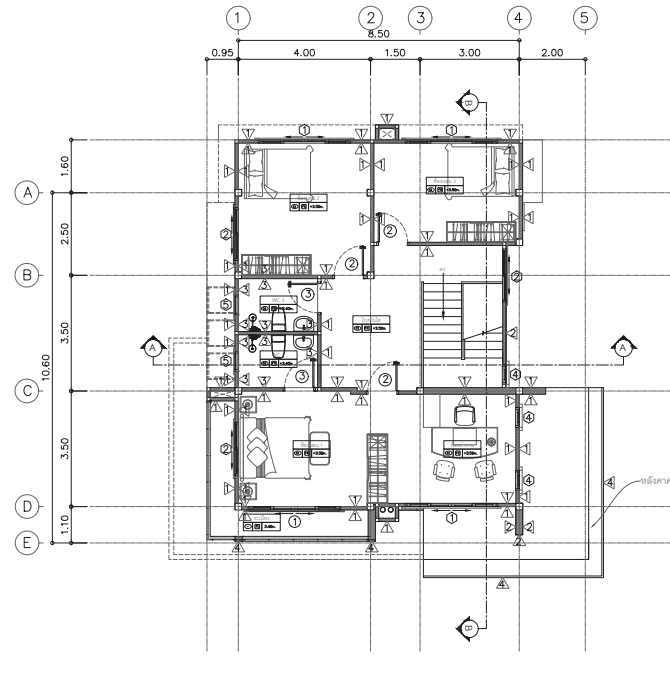

แบบบ้าน : โมเดิร์น 2 ชั้น

พื้นที่ใช้สอย : 312 ตร.ม.

ขนาด : 3 ห้องนอน, 3 ห้องน้ำ, 1 ห้องนั่งเล่น, 1 ห้องครัว,

1 ห้องทำงาน และโรงจอดรถ

งบประมาณ : 3.2 ล้านบาท

# แบบแปลน

แปลนพื้นที่ 1

แปลนพื้นที่ 2

- 1 ที่จอดรถ
- 2 เวนิียง
- 3 โถงทางเดิน
- 4 รับแขก
- 5 รับประทานอาหาร
- 6 ห้องครัว
- 7 ห้องน้ำ
- 8 ห้องนอน
- 9 ห้องทำงาน
- 10 โถงบันได
- 11 ระเบียง

**แปลนพื้นที่ 1**

มาตราส่วน 1:100

สัญลักษณ์รูปด้าน

**แปลนพื้นที่ 2**

มาตราส่วน 1:100

สัญลักษณ์รูปด้าน

**แปลนหลังคา**

มาตราส่วน 1:100

สัญลักษณ์รูปด้าน

- 1 ผนังท้ออิฐฉาบปูนทาสี
- 2 ไม้ระแนง เอสซีจี สีไวท์
- 3 ผนังกรุด้วยกระเบื้อง
- 4 วัสดุตกแต่ง เอสซีจี รุ่น ซี-ซานเนล ซีซีเมนต์
- 5 ผนังสปราร์กบอร์ด เซา-ร่อน 4 นิ้ว ซีซีเมนต์

- F1 พื้นปูด้วยกระเบื้องเซรามิก ขนาด 60 x 60 ซม. กั้นเส้น
- F2 พื้นลามิเนต
- F3 พื้นปูด้วยกระเบื้องเซรามิก ขนาด 40 x 40 ซม. กั้นเส้น
- F4 บล็อกคิ้วนอน Landscape
- F5 บล็อกปูพื้น Landscape ที่จอดรถ

- C1 ฝ้ายิปซัม ฉาบเรียบ
- C2 ฝ้ายิปซัม ฉาบเรียบ กั้นชั้น
- C3 ฝ้า สปราร์กบอร์ด เอสซีจี ลายไม้ ระบายอากาศ โพรทกซ์