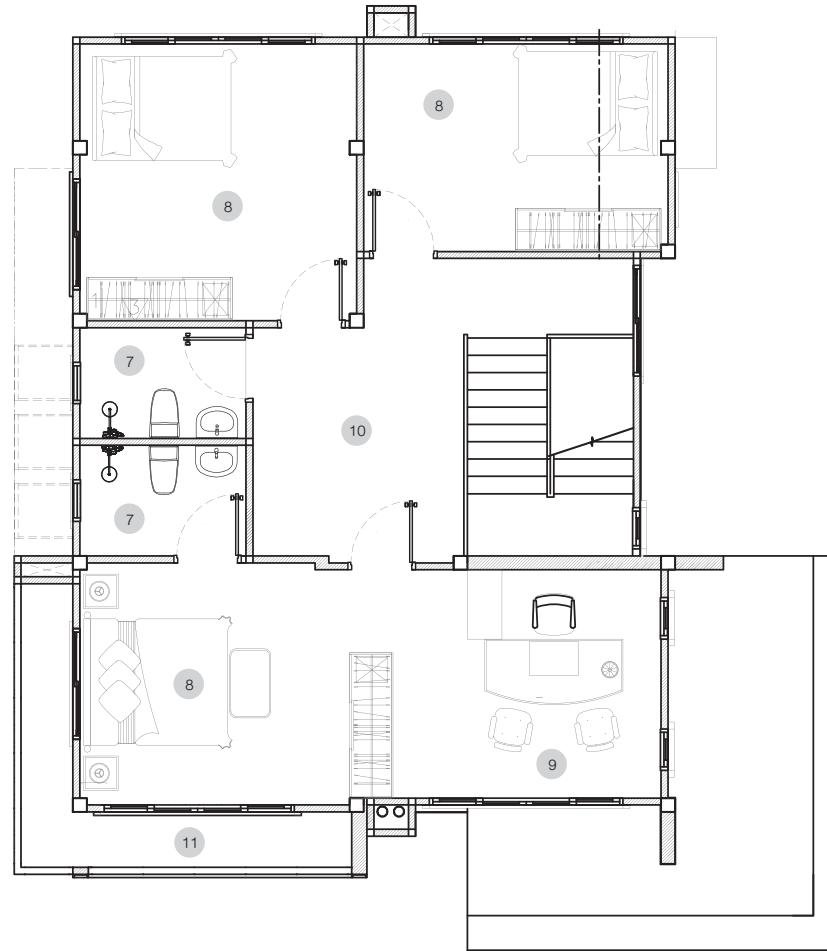

แบบบ้าน : โมเดิร์น 2 ชั้น

พื้นที่ใช้สอย : 312 ตร.ม.

ขนาด : 3 ห้องนอน, 3 ห้องน้ำ, 1 ห้องนั่งเล่น, 1 ห้องครัว,

1 ห้องทำงาน และโรงจอดรถ

งบประมาณ : 3.2 ล้านบาท

# แบบแปลน

แปลนพื้นที่ 1

แปลนพื้นที่ 2

- 1 ที่จอดรถ
- 2 เวนิียง
- 3 โถงทางเดิน
- 4 รับแขก
- 5 รับประทานอาหาร
- 6 ห้องครัว
- 7 ห้องน้ำ
- 8 ห้องนอน
- 9 ห้องทำงาน
- 10 โถงบันได
- 11 ระเบียง

**แปลนพื้นที่ 1**

มาตราส่วน 1:100

สัญลักษณ์รูปด้าน

**แปลนพื้นที่ 2**

มาตราส่วน 1:100

สัญลักษณ์รูปด้าน

**แปลนหลังคา**

มาตราส่วน 1:100

สัญลักษณ์รูปด้าน

- 1 ผนังท้ออิฐฉาบปูนทาสี
- 2 ไม้ระแนง เอสซีจี สีไวท์
- 3 ผนังกรุด้วยกระเบื้อง
- 4 วัสดุตกแต่ง เอสซีจี รุ่น ซี-ซานเนล ซีซีเมนต์
- 5 ผนังสปราร์กบอร์ด เซา-ร่อน 4 นิ้ว ซีซีเมนต์

รูปตัด B  
มาตราส่วน 1:100  
สัญลักษณ์ปูพื้น