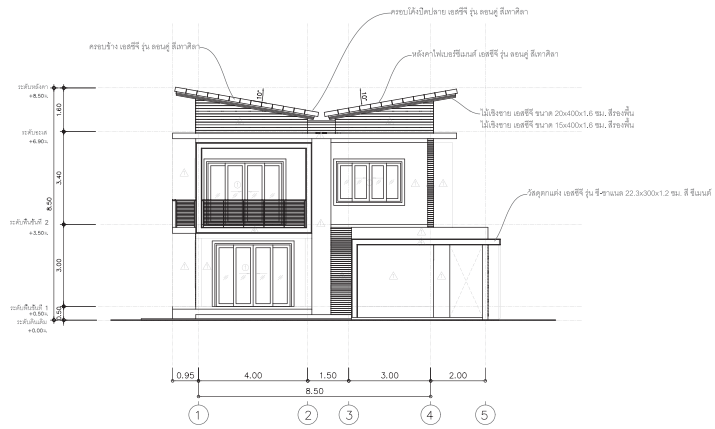

แบบบ้าน : โมเดิร์น 2 ชั้น

พื้นที่ใช้สอย : 312 ตร.ม.

ขนาด : 3 ห้องนอน, 3 ห้องน้ำ, 1 ห้องนั่งเล่น, 1 ห้องครัว,

1 ห้องทำงาน และโรงจอดรถ

งบประมาณ : 3.2 ล้านบาท

# แบบแปลน

แปลนพื้นที่ 1

แปลนพื้นที่ 2

- 1 ที่จอดรถ
- 2 เวนิียง
- 3 โถงทางเดิน
- 4 รับแขก
- 5 รับประทานอาหาร
- 6 ห้องครัว
- 7 ห้องน้ำ
- 8 ห้องนอน
- 9 ห้องทำงาน
- 10 โถงบันได
- 11 ระเบียง

**แปลนพื้นที่ 1**

มาตราส่วน 1:100

สัญลักษณ์รูปด้าน

**แปลนพื้นที่ 2**

มาตราส่วน 1:100

สัญลักษณ์รูปด้าน

**แปลนหลังคา**

มาตราส่วน 1:100

สัญลักษณ์รูปด้าน

- 1 ผนังท้ออิฐฉาบปูนทาสี
- 2 ไม้ระแนง เอสซีจี สีไวท์
- 3 ผนังกรุด้วยกระเบื้อง
- 4 วัสดุตกแต่ง เอสซีจี รุ่น ซี-ซานเนล ซีซีเมนต์
- 5 ผนังสปราร์กบอร์ด เซา-ร่อน 4 นิ้ว ซีซีเมนต์

- F1 พื้นปูด้วยกระเบื้องเซรามิก ขนาด 60 x 60 ซม. กั้นเส้น
- F2 พื้นลามิเนต
- F3 พื้นปูด้วยกระเบื้องเซรามิก ขนาด 40 x 40 ซม. กั้นเส้น
- F4 บล็อกคิ้วนอน Landscape
- F5 บล็อกปูพื้น Landscape ที่จอดรถ

- C1 ฝ้ายิปซัม ฉาบเรียบ
- C2 ฝ้ายิปซัม ฉาบเรียบ กั้นชั้น
- C3 ฝ้า สปราร์กบอร์ด เอสซีจี ลายไม้ ระบายอากาศ โพรทกซ์