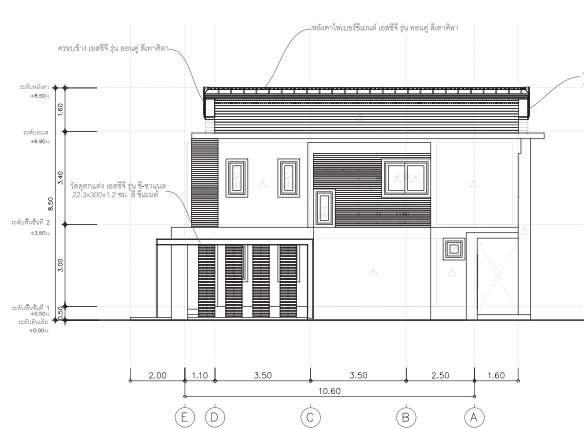

รูปด้าน 2
มาตราส่วน 1:100
สัญลักษณ์ปูพื้น