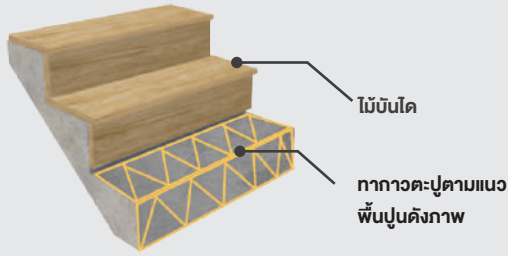

ไม้บันได วีเนียร์ SCG

ซีเมนต์บอร์ดปิดผิวไม้จริง

การวางแนวโครงเหล็กแบบที่ 1

การวางแนวโครงเหล็กแบบที่ 2

การวางแนวโครงเหล็กแบบที่ 3

การติดตั้งไม้บันได บนพื้นปูน

ลายไม้เนื้อตรง

ลายไม้ภูเขา

ลายวอลนัท

	พื้นปูนตามแนวพื้นปูนดังกล่าว	โครงเหล็ก
ปูนทาบ	✓	
ทากาวตะปู (ดังกล่าว)	✓	✓
ยิงตะปูจากด้านข้างแผ่น		✓

* ติดตั้งตามคู่มือเท่านั้น (Internal Use Only)

ขนาดและความหนา

ลูกตั้ง	กว้าง (มม.)	ยาว (มม.)
8 มม.	180 - 250	1200 - 1800
16 มม.	180 - 250	1200 - 1800