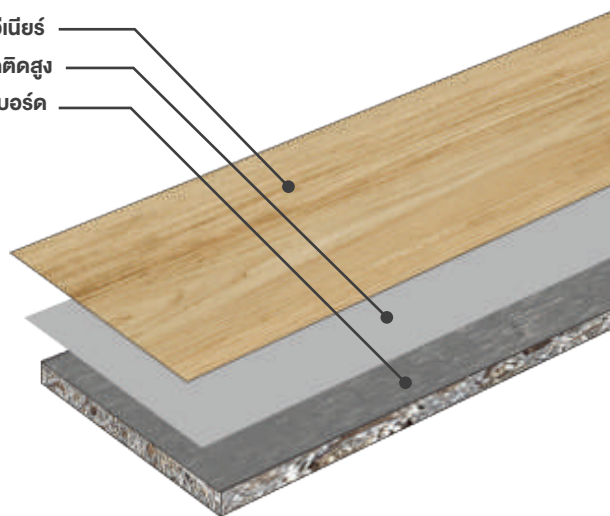

5 YEARS WARRANTY

ไม้บันได วีเนียร์ SCG พร้อมชานพักและราวจับ (ซีเมนต์บอร์ด ปิดผิวไม้จริง)

แข็งแรง สวยงาม ทนทาน
 รับประกันการใช้งาน 5 ปี
 สามารถใช้เครื่องมือตัดเจาะ
 เหมือนงานไม้ แข็งแรงเป็นพิเศษ
 ทนปลวก

ชั้นที่ 3 แผ่นไม้จริงวีเนียร์
 ชั้นที่ 2 กาวชนิดยึดติดสูง
 ชั้นที่ 1 แผ่นซีเมนต์บอร์ด

ไม้บันได วีเนียร์ SCG

ซีเมนต์บอร์ดปิดผิวไม้จริง

การวางแนวโครงเหล็กแบบที่ 1

การวางแนวโครงเหล็กแบบที่ 2

การวางแนวโครงเหล็กแบบที่ 3

การติดตั้งไม้บันได บนพื้นปูน

ลายไม้เนื้อตรง

ลายไม้ภูเขา

ลายวอลนัท

	พื้นปูนตามแนวพื้นปูนดังกล่าว	โครงเหล็ก
ปูนทาบ	✓	
ทากาวตะปู (ดังกล่าว)	✓	✓
ยิงตะปูจากด้านข้างแผ่น		✓

* ติดตั้งตามคู่มือเท่านั้น (Internal Use Only)

ขนาดและความหนา

ลูกตั้ง	กว้าง (มม.)	ยาว (มม.)
8 มม.	180 - 250	1200 - 1800
16 มม.	180 - 250	1200 - 1800