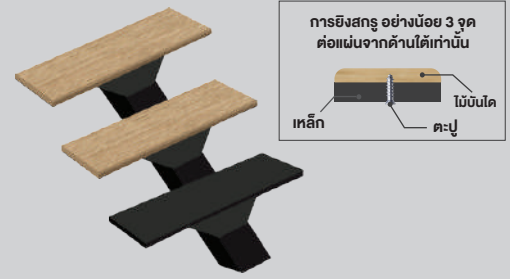

ไม้บันได วีเนียร์ SCG

ซีเมนต์บอร์ดปิดผิวไม้จริง

การวางแนวโครงเหล็กแบบที่ 1

การวางแนวโครงเหล็กแบบที่ 2

การวางแนวโครงเหล็กแบบที่ 3

การติดตั้งไม้บันได บนพื้นปูน

ลายไม้เนื้อตรง

ลายไม้ภูเขา

ลายวอลนัท

	พื้นปูนตามแนวพื้นปูนดังกล่าว	โครงเหล็ก
ปูนทาบ	✓	
ทากาวตะปู (ดังกล่าว)	✓	✓
ยิงตะปูจากด้านข้างแผ่น		✓

* ติดตั้งตามคู่มือเท่านั้น (Internal Use Only)

ขนาดและความหนา

ลูกตั้ง	กว้าง (มม.)	ยาว (มม.)
8 มม.	180 - 250	1200 - 1800
16 มม.	180 - 250	1200 - 1800