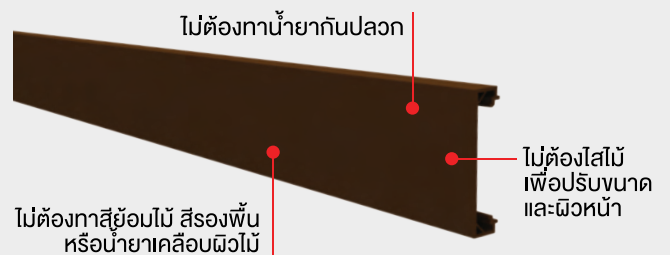

ไม่ต้องทาสี ใช้น้ำ สรงพื้น หรือยาเคลือบผิวไม้

ไม่ต้องไสไม้ เพื่อปรับขนาด และผิวหน้า

- ปลวกไม่กิน
- ไม่พุกร่อน บวมโก่ง หรือเกิดเชื้อรา เหมาะกับการใช้งาน ในสภาพอากาศร้อนชื้นและแดดจัด
- หหมดปัญหาสีลอกล่อนและไม่ต้องทาสีกับ เพราะผสมสี เกรดพิเศษในเนื้อวัสดุจากโรงงาน