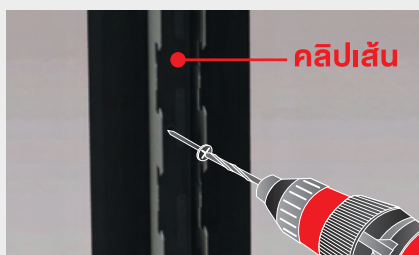

ง่าย ติดตั้งเร็วด้วยระบบ Snap-Fit เสร็จไวใน 3 ขั้นตอน

Step 1: วัด

วัดระดับเพื่อติดตั้งโครง

Step 2: ยึด

ยึดคลิปเส้น

Step 3: ตบ

ตบ ติดตั้งระแนง เข้ากับคลิป

หมายเหตุ: รูปแบบการติดตั้งอาจแตกต่างกันออกไปตามมาตรฐานการติดตั้งของสินค้าแต่ละรุ่น