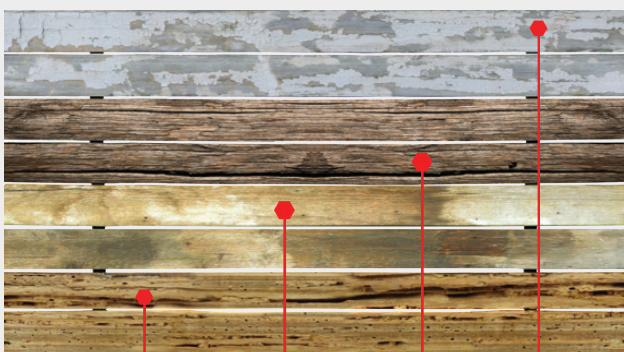

ทน ด้วยวัสดุไวนิลสูตรพิเศษ ไม่ต้องดูแลรักษา

“4 ปัญหาหลักของไม้ระแนงทั่วไป”

ปลวกกิน
พุกร่อน
บวมน้ำและเกิดเชื้อรา
สีลอกล่อน

“นวัตกรรมวัสดุไวนิลจาก เอสซีจี
ทางออกของทุกปัญหาไม้ระแนงที่คุณเคยเจอ”