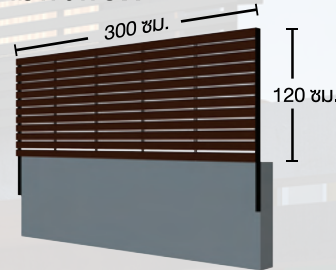

ขนาดแผ่นระแนง : 3 นิ้ว

1 แผ่นระแนงไวนิล

3 นิ้ว ยาว 3 เมตร
จำนวน 12 แผ่น

2 ฝาปิดปลายระแนงไวนิล

3 นิ้ว
จำนวน 24 ชิ้น

3 คลิปเส้นติดตั้งระแนง

ยาว 1.2 เมตร
จำนวน 6 เส้น

4 สกรูปลายส่วน เบอร์ 8

จำนวน 50 ตัว

*พื้นที่ติดตั้งต่อกล่อง 3.6 ตร.ม.

PROMPT SET (พร็อมท์ เซต) ระบบระแนงพร้อมใช้ ที่รวมทุกความง่ายไว้ในกล่องเดียว

ขนาดแผ่นระแนง : 3 นิ้ว พร้อมเสาโครงเหล็กสำหรับติดตั้ง

1 แผ่นระแนงไวนิล

3 นิ้ว ยาว 3 เมตร
จำนวน 8 แผ่น