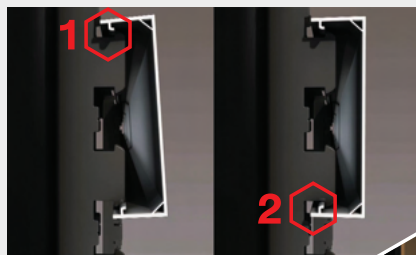

ง่าย ติดตั้งเร็วด้วยระบบ Snap-Fit เสร็จไวใน 3 ขั้นตอน

Step 1: วัด

วัดระดับเพื่อติดตั้งโครง

Step 2: ยึด

ยึดคลิปเส้น

Step 3: ตบ

ตบ ติดตั้งระแนง เข้ากับคลิป

หมายเหตุ: รูปแบบการติดตั้งอาจแตกต่างกันออกไปตามมาตรฐานการติดตั้งของสินค้าแต่ละรุ่น

BOX SET (บ็อกซ์ เซต) สร้างสรรค์ความงามได้หลากหลาย ภายใต้คุณภาพที่เป็นมาตรฐาน

ขนาดแผ่นระแนง : 1.5 นิ้ว และ 3 นิ้ว

1 แผ่นระแนงไวนิล

1.5 นิ้ว ยาว 3 เมตร
จำนวน 6 แผ่น
3 นิ้ว ยาว 3 เมตร
จำนวน 9 แผ่น

2 ฝาปิดปลายระแนงไวนิล