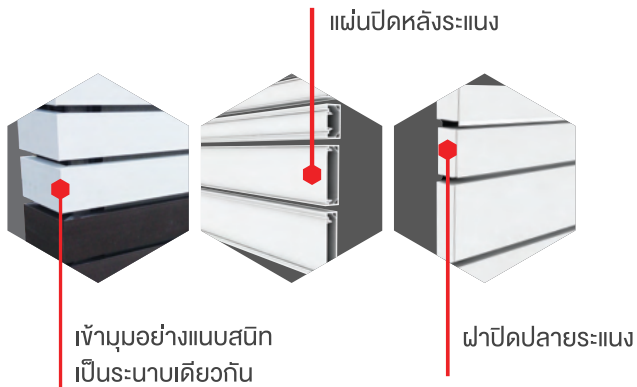

ขนาดเที่ยงตรงได้ระนาบทุกองศา ไม่ต้องไสไม้เพื่อปรับแต่งขนาด และผิวหน้าไม้

KSU มาพร้อมอุปกรณ์ติดตั้งครบชุดภายในกล่อง

สินค้าและอุปกรณ์มาตรฐาน

แผ่นระแนง 1.5 นิ้ว
ขนาด 3 x 3.5 x 300 ซม.

แผ่นระแนง 2 นิ้ว
ขนาด 2.7 x 4.8 x 300 ซม.

แผ่นระแนง 3 นิ้ว
ขนาด 2.5 x 8.5 x 300 ซม.

แผ่นระแนง 4 นิ้ว
ขนาด 2.2 x 9.8 x 300 ซม.

ฝาปิดปลายระแนง 4 ขนาด
1.5 นิ้ว, 2 นิ้ว, 3 นิ้ว, 4 นิ้ว

คลิปปลั๊กติดตั้งระแนง*

1. สำหรับแผ่นระแนงทุกขนาด
2. สำหรับติดตั้งแผ่นระแนง ขนาด 1.5" & 2"
3. สำหรับติดตั้งแผ่นระแนง ขนาด 3" & 4"

*สินค้าบางรายการอาจไม่รวมในกล่องบรรจุภัณฑ์ขึ้นอยู่กับรุ่นของสินค้าที่จัดจำหน่าย