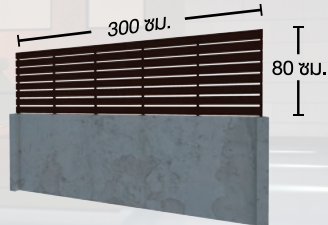

5 อุปกรณ์ติดตั้ง

- สกรูติดตั้งคลิปเส้น 20 ตัว
- สกรูติดตั้งเสาโครงสร้าง 27 ตัว
- ตัวปรับระดับ 6 ชิ้น
- ดอกสว่าน 1 ชิ้น