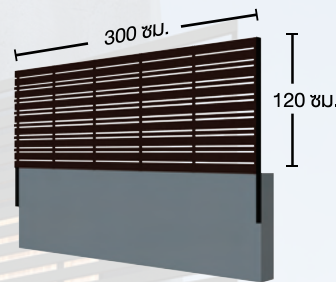

BOX SET (บ็อกซ์ เซต) สร้างสรรค์ความงามได้หลากหลาย ภายใต้คุณภาพที่เป็นมาตรฐาน

ขนาดแผ่นระแนง : 1.5 นิ้ว และ 3 นิ้ว

1 แผ่นระแนงไวนิล

1.5 นิ้ว ยาว 3 เมตร
จำนวน 6 แผ่น
3 นิ้ว ยาว 3 เมตร
จำนวน 9 แผ่น

2 ฝาปิดปลายระแนงไวนิล

1.5 นิ้ว
จำนวน 12 ชิ้น
3 นิ้ว
จำนวน 18 ชิ้น

3 คลิปเส้นติดตั้งระแนง

ยาว 1.2 เมตร
จำนวน 6 เส้น

4 สกรูปลายส่วน เบอร์ 8

จำนวน 50 ตัว

*พื้นที่ติดตั้งต่อกล่อง 3.6 ตร.ม.

VALUE SET (แวลู เซต) ความเรียบง่ายที่คุ้มค่า ที่ให้มากกว่าความพึงพอใจ

ขนาดแผ่นระแนง : 3 นิ้ว

1 แผ่นระแนงไวนิล

3 นิ้ว ยาว 3 เมตร
จำนวน 12 แผ่น

2 ฝาปิดปลายระแนงไวนิล

3 นิ้ว
จำนวน 24 ชิ้น

3 คลิปเส้นติดตั้งระแนง

ยาว 1.2 เมตร
จำนวน 6 เส้น

4 สกรูปลายส่วน เบอร์ 8