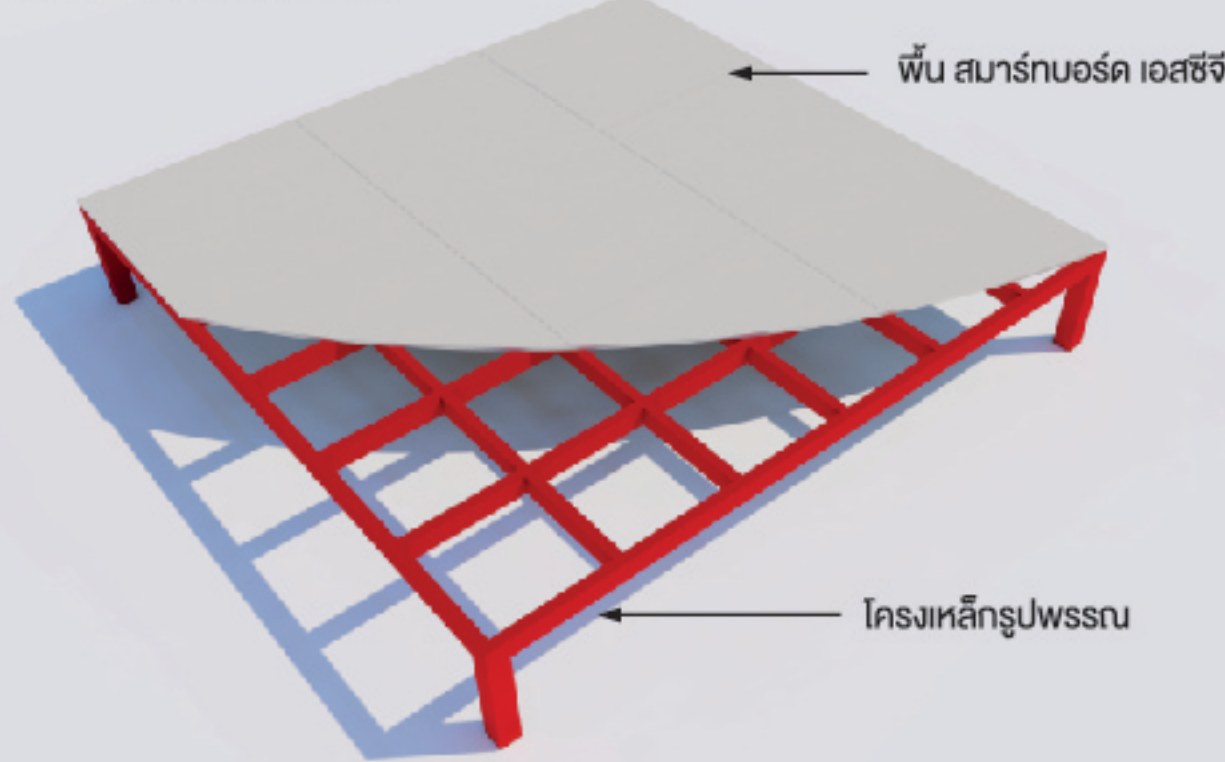

แบบโครงสองทาง

อุปกรณ์สำหรับติดตั้งพื้นสมาร์ทบอร์ด เอสซีจี

ตะปูเกลียว ปลายสว่าน มีปีก 45 มม.
(ชนิดหัวฝังจม)

หัวตะปูฝังจม
ทำให้ผิวงานเรียบเนียน
ทำงานง่าย ไม่ต้องเจาะนำ
ช่วยให้ทำงานได้รวดเร็ว

กัมกรีด เอสซีจี

มีแรงยึดเหนี่ยว เกาะติดวัสดุได้ดี
ทนความร้อนได้ดี ทนต่อการกระแทก
ทนต่อการกัดกร่อนจาก กรด ด่าง น้ำมัน
แข็งตัวและใช้งานได้ในเวลารวดเร็ว

คำเตือน

- ใช้ติดตั้งเป็นฝ้า ผนัง พื้น หรือแผ่นรองวัสดุเท่านั้น โดยต้องติดตั้งตามคู่มือการติดตั้ง และใช้อุปกรณ์ที่ได้มาตรฐานจากบริษัทผู้ผลิตเท่านั้น ห้ามใช้งานเป็นโครงสร้างที่ต้องรับน้ำหนักโดยตรง
- ห้ามรับประทาน หรือนำเข้าปาก และไม่ควรถูกกัดผิวหนังที่เกิดจากการตัดเฉื่อย เจาะ หรือขีด ผลิตภัณฑ์ • โปรดศึกษาคู่มือการติดตั้ง วิธีการกองเก็บสินค้าก่อนการใช้งาน

ข้อควรระวัง

- ผลิตภัณฑ์ สมาร์ทบอร์ด เอสซีจี ถูกออกแบบและกำหนดวิธีการใช้งาน ให้เหมาะสมกับสภาพการใช้งานในประเทศไทยเท่านั้น การนำไปใช้งานนอกประเทศไทยถือเป็นความรับผิดชอบโดยตรงของผู้ออกแบบ ผู้ควบคุมงานก่อสร้าง และผู้ติดตั้ง • คู่มือการติดตั้งสินค้า มีการปรับปรุงอยู่เสมอ ผู้ออกแบบ ผู้ควบคุมงานก่อสร้างและผู้ติดตั้ง ต้องตรวจสอบว่าคู่มือการติดตั้งสินค้าที่ใช้เป็นฉบับล่าสุด หากไม่มั่นใจให้ตรวจสอบได้ที่ www.scgbuildingmaterials.com

CW-SB-D-C028/6510

คู่มือติดตั้งสมาร์ทบอร์ด

หาซื้อได้ที่ร้านเอสซีจี โฮม | เอสซีจี โฮม บุญทวาร | เอสซีจี โฮม เอ็กซ์พรีเรียนซ์
และร้านค้าวัสดุก่อสร้างชั้นนำ ติดต่อสอบถามเพิ่มเติมได้ที่ SCG HOME
Contact Center 02-586-2222 E-mail : contact@scg.com,
www.scgbuildingmaterials.com, LINE ID : @scgbrand