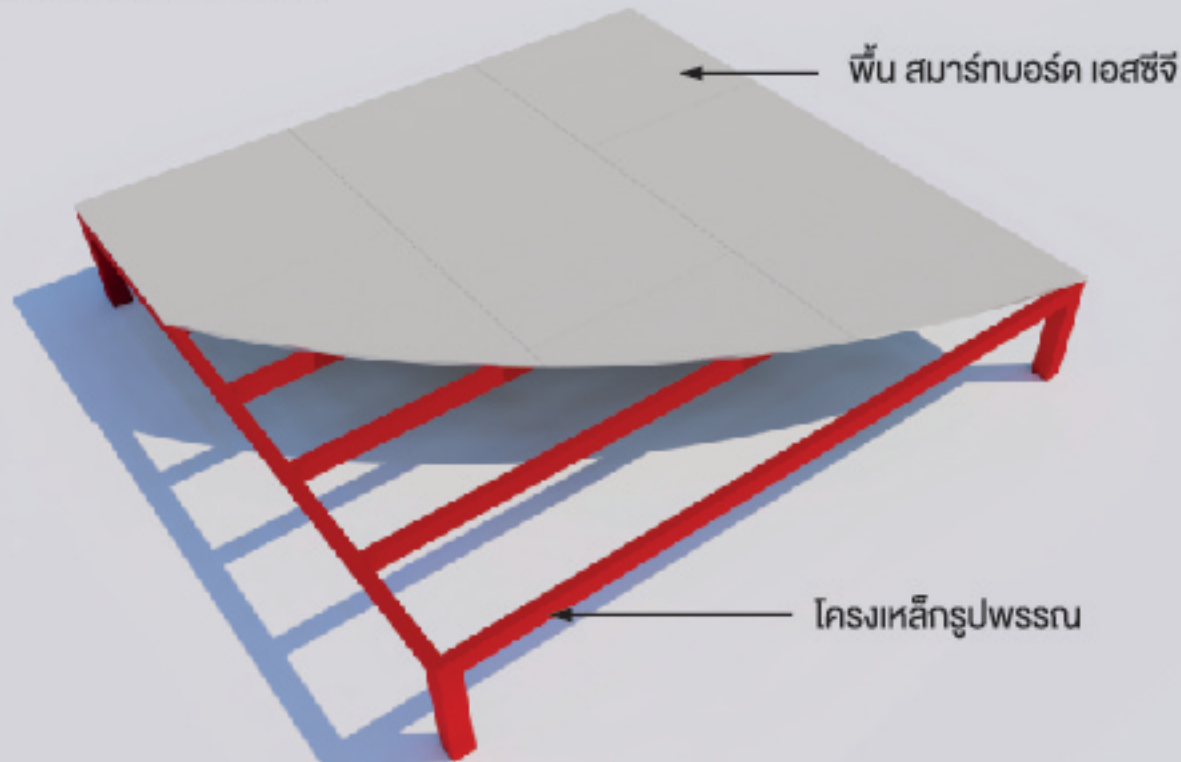

การติดตั้งพื้น สมาร์ทบอร์ด เอสซีจี

แบบโครงทางเดียว