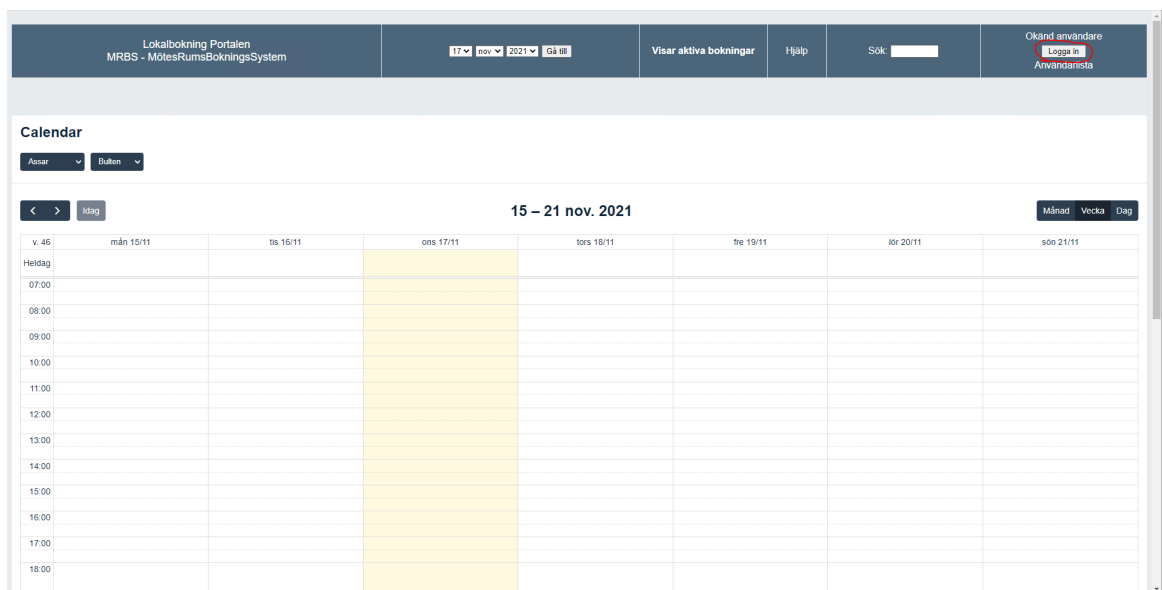

Guide för att skapa ett konto i Science Park Skövdes rumsbokningssystem

1. Gå in på scienceparkskovde.se > ”I Parken” och under service hittar du ”Boka mötes och konferensrum” eller klicka [här](#) och sedan på ”Logga in”

2. Fyll i information under ”Skapa ett konto” och klicka sedan på ”Skapa”

Lokalbokning Portalen
MRBS - MötesRumsBokningsSystem

17 nov 2021 Gå till

Visar aktiva bokningar Hjälp Sök

Okänd användare
Logga in
Användarlista