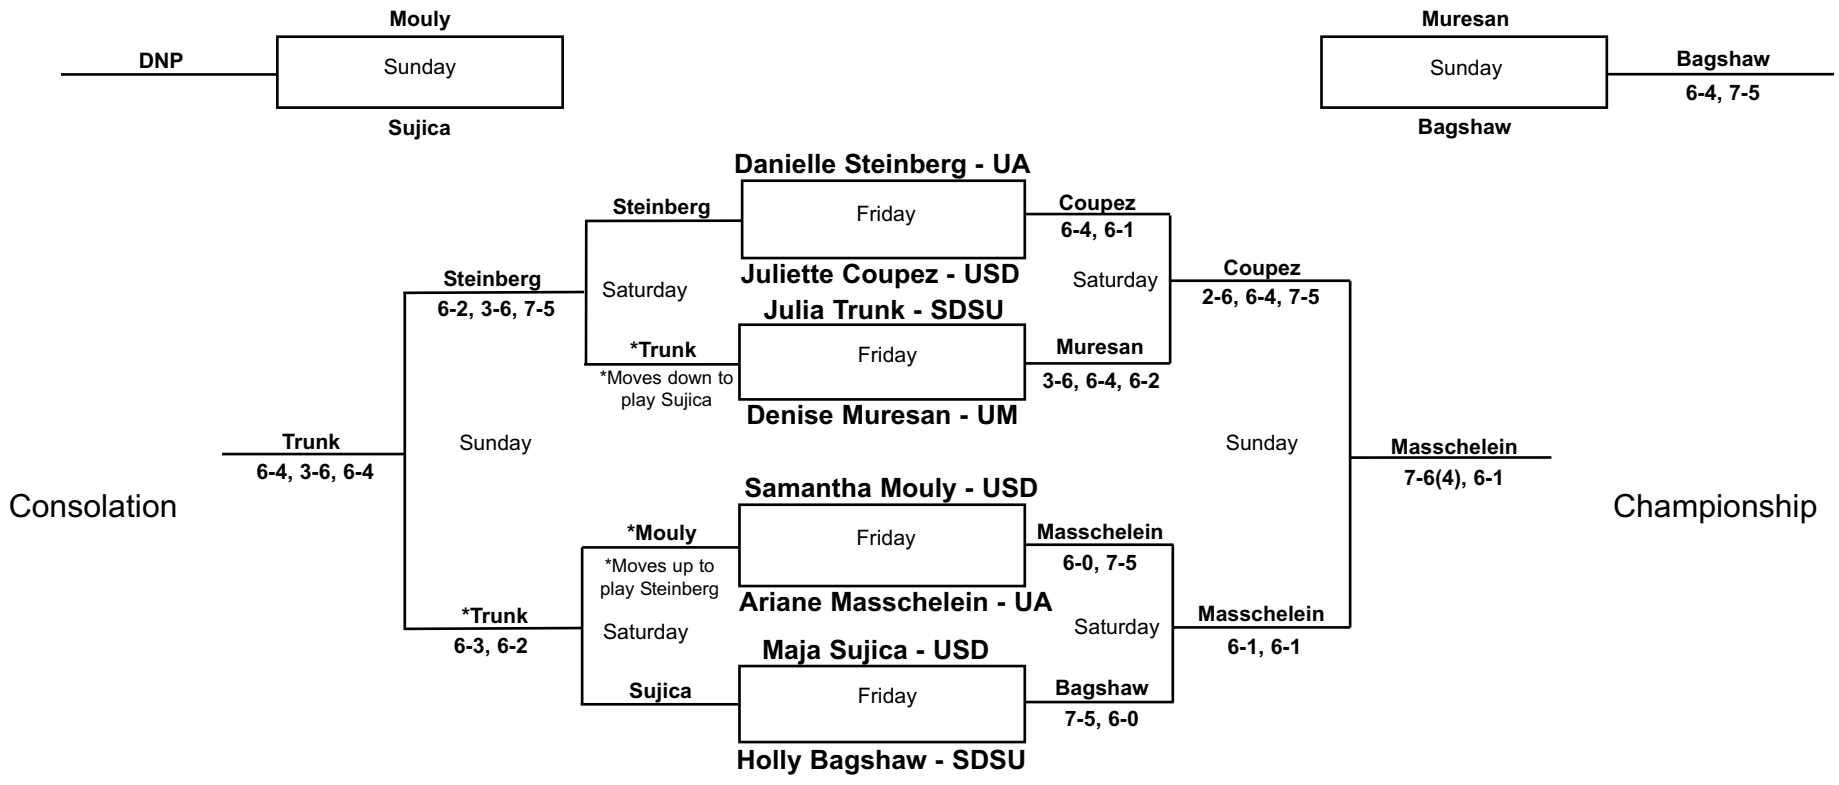

**SDSU Fall Tennis Classic #1**  
**October 3-5, 2008**  
**Singles - Black Group**

**SDSU Fall Tennis Classic #1**  
**October 3-5, 2008**  
**Singles - Blue Group**

**SDSU Fall Tennis Classic #1**  
**October 3-5, 2008**  
**Singles - Red Group**

**SDSU Fall Tennis Classic #1**  
**October 3-5, 2008**  
**Singles - Green Group**