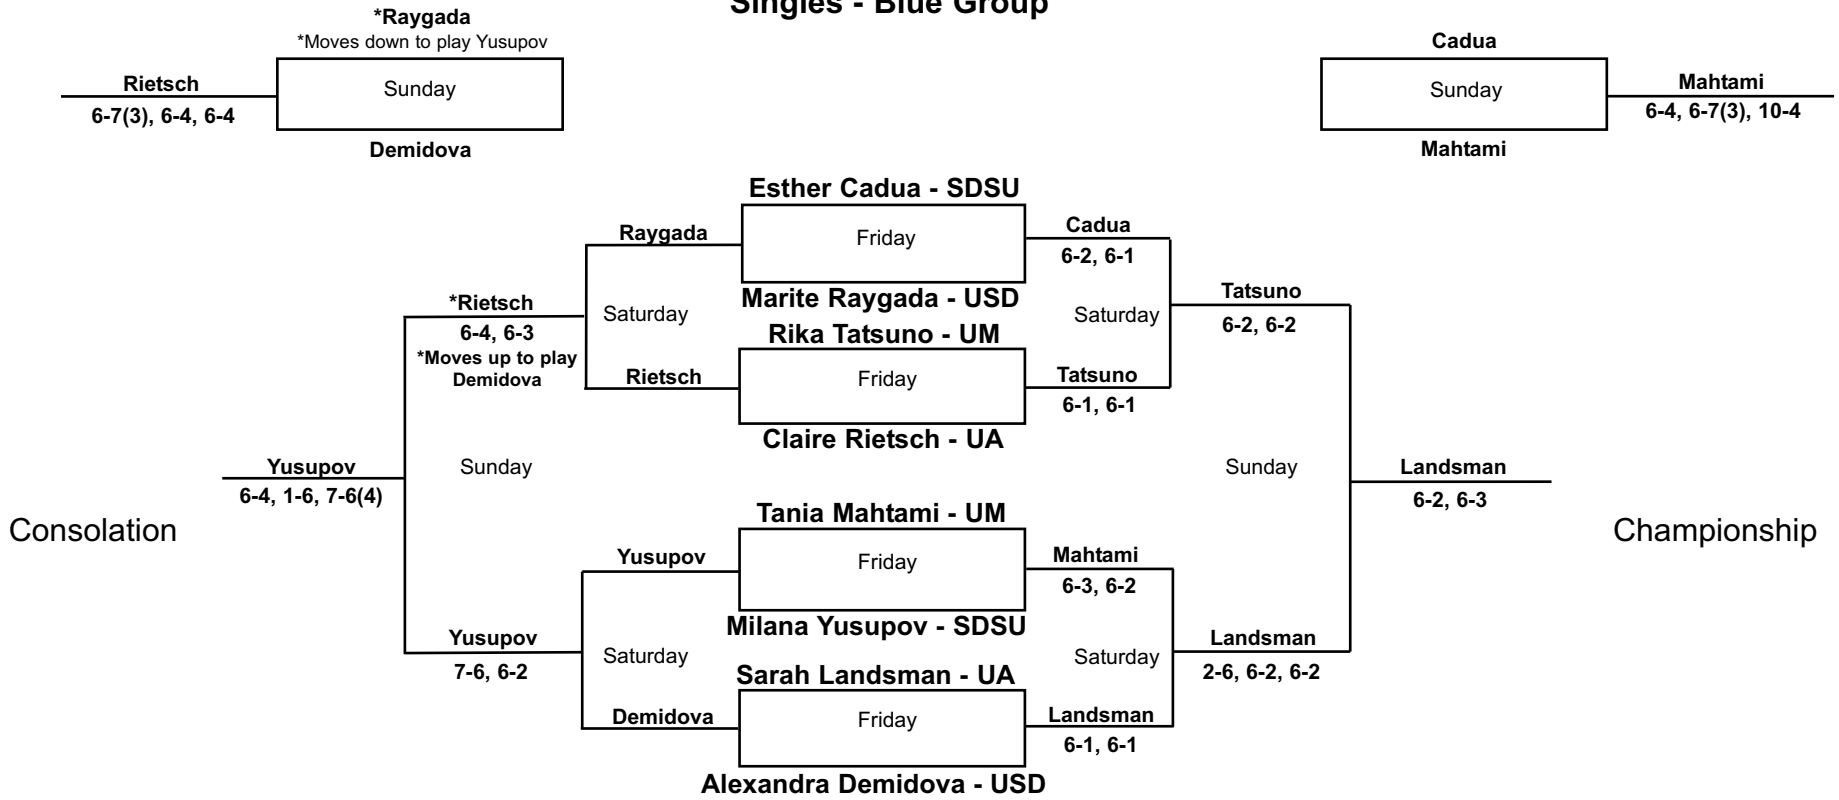

**SDSU Fall Tennis Classic #1**  
**October 3-5, 2008**  
**Singles - Black Group**

**SDSU Fall Tennis Classic #1**  
**October 3-5, 2008**  
**Singles - Blue Group**

**SDSU Fall Tennis Classic #1**  
**October 3-5, 2008**  
**Singles - Red Group**

**SDSU Fall Tennis Classic #1**  
**October 3-5, 2008**  
**Singles - Green Group**