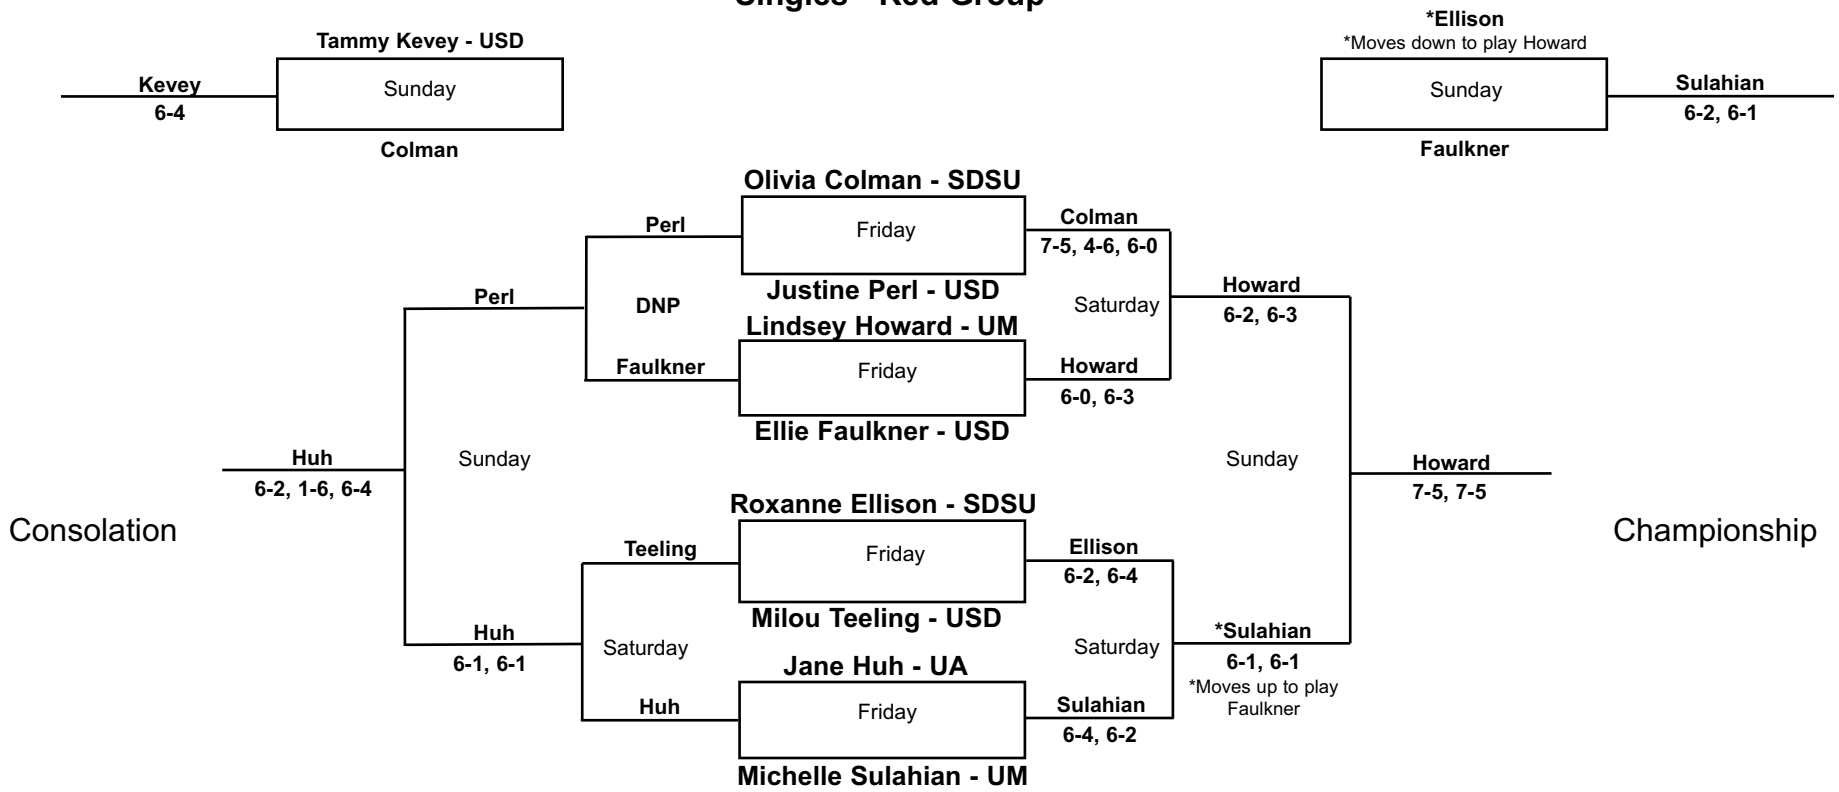

**SDSU Fall Tennis Classic #1**  
**October 3-5, 2008**  
**Singles - Black Group**

**SDSU Fall Tennis Classic #1**  
**October 3-5, 2008**  
**Singles - Blue Group**

**SDSU Fall Tennis Classic #1**  
**October 3-5, 2008**  
**Singles - Red Group**

**SDSU Fall Tennis Classic #1**  
**October 3-5, 2008**  
**Singles - Green Group**