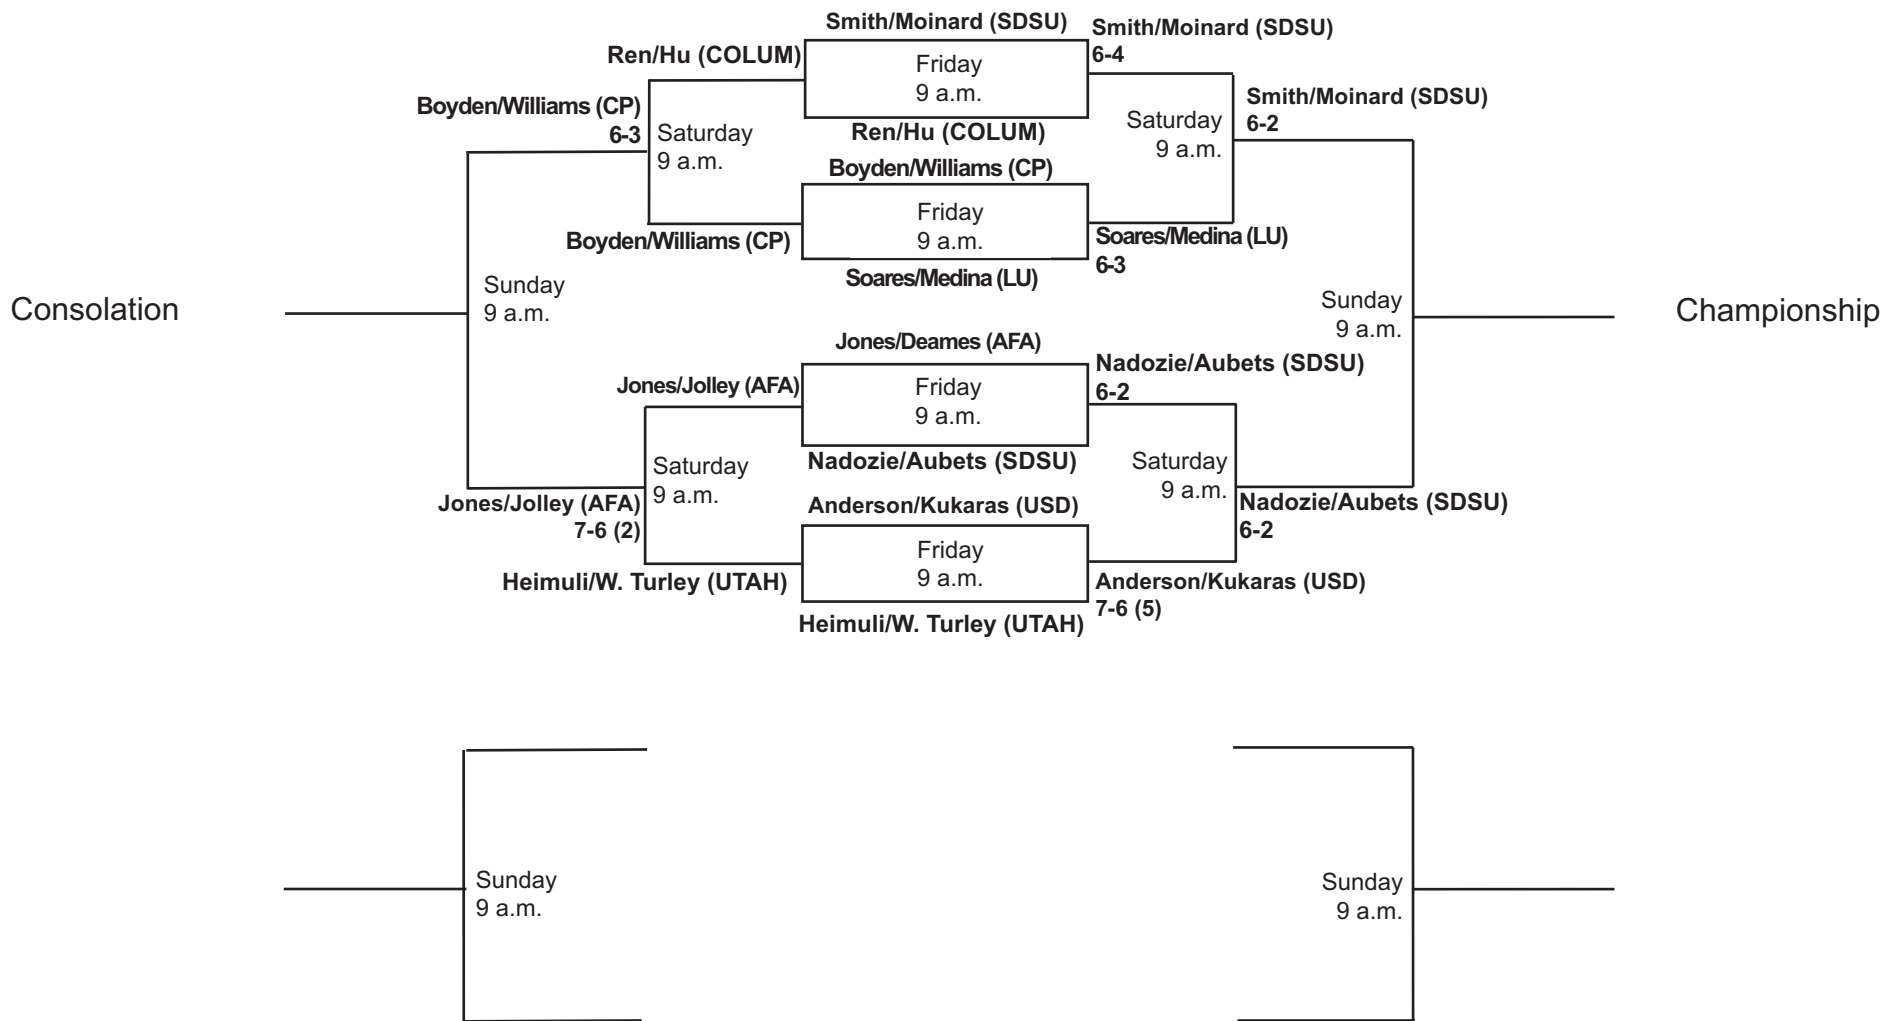

**SDSU Fall Tennis Classic II**  
**Nov. 10-12, 2017**  
**Doubles - Red (ITA Code: 359570)**

**SDSU Fall Tennis Classic II**  
**Nov. 10-12, 2017**  
**Doubles - Black (ITA Code: 359571)**

**SDSU Fall Tennis Classic II**  
**Nov. 10-12, 2017**  
**Doubles - Blue (ITA Code: 359572)**

**SDSU Fall Tennis Classic II**  
**Nov. 10-12, 2017**  
**Singles - Red (ITA Code: 353509)**

**SDSU Fall Tennis Classic II**  
**Nov. 10-12, 2017**  
**Singles - Green (ITA Code: 353510)**

**SDSU Fall Tennis Classic II**  
**Nov. 10-12, 2017**  
**Singles - White (ITA Code: 359565)**

**SDSU Fall Tennis Classic II**  
**Nov. 10-12, 2017**  
**Singles - Black (ITA Code: 359566)**

**SDSU Fall Tennis Classic II**  
**Nov. 10-12, 2017**  
**Singles - Silver (ITA Code: 359567)**

**SDSU Fall Tennis Classic II**  
**Nov. 10-12, 2017**  
**Singles - Gold (ITA Code: 359568)**

**SDSU Fall Tennis Classic II**  
**Nov. 10-12, 2017**  
**Singles - Round Robin (12:30 p.m.) (ITA Code: 359569)**

**#1**  
**SDSU**  
 Berta Acero

**#2**  
**UTAH**  
 Jasmine Rich

**#3**  
**CP**  
 Abby Bacharach