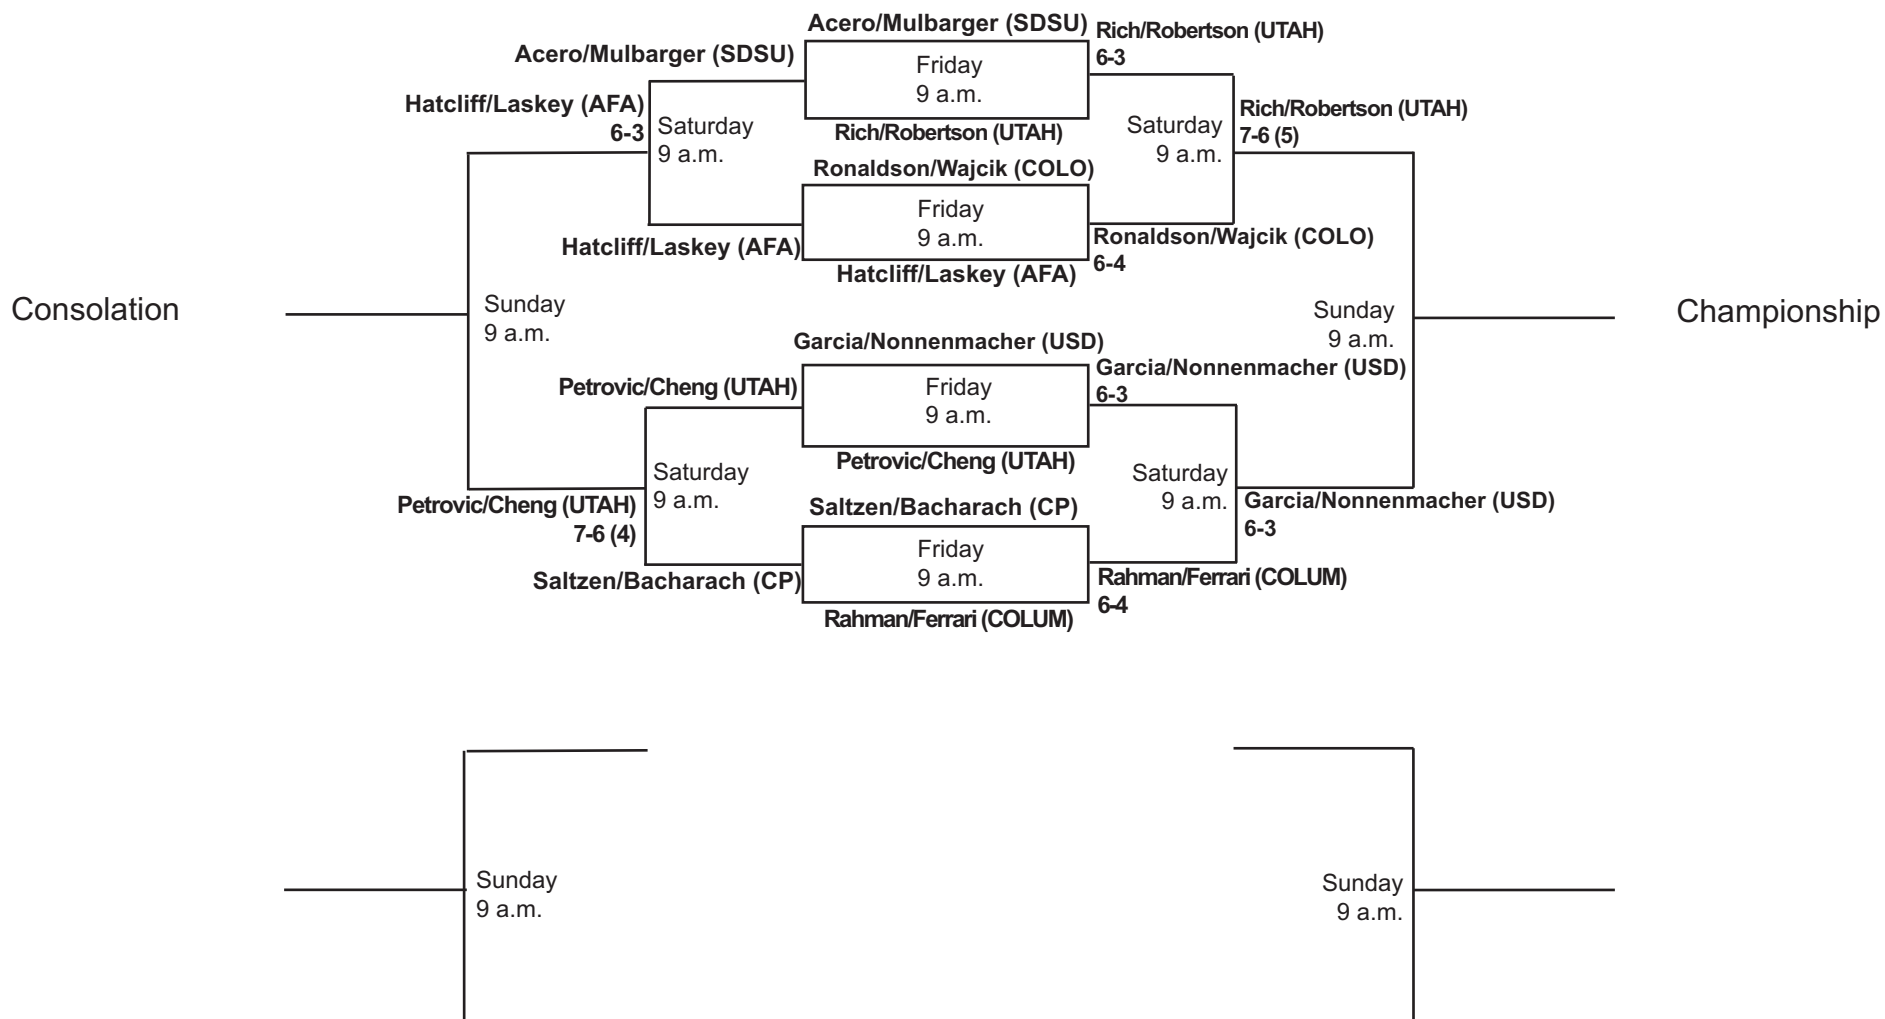

**SDSU Fall Tennis Classic II**  
**Nov. 10-12, 2017**  
**Doubles - Red (ITA Code: 359570)**

**SDSU Fall Tennis Classic II**  
**Nov. 10-12, 2017**  
**Doubles - Black (ITA Code: 359571)**

**SDSU Fall Tennis Classic II**  
**Nov. 10-12, 2017**  
**Doubles - Blue (ITA Code: 359572)**

**SDSU Fall Tennis Classic II**  
**Nov. 10-12, 2017**  
**Singles - Red (ITA Code: 353509)**

**SDSU Fall Tennis Classic II**  
**Nov. 10-12, 2017**  
**Singles - Green (ITA Code: 353510)**

**SDSU Fall Tennis Classic II**  
**Nov. 10-12, 2017**  
**Singles - White (ITA Code: 359565)**

**SDSU Fall Tennis Classic II**  
**Nov. 10-12, 2017**  
**Singles - Black (ITA Code: 359566)**

**SDSU Fall Tennis Classic II**  
**Nov. 10-12, 2017**  
**Singles - Silver (ITA Code: 359567)**

**SDSU Fall Tennis Classic II**  
**Nov. 10-12, 2017**  
**Singles - Gold (ITA Code: 359568)**

**SDSU Fall Tennis Classic II**  
**Nov. 10-12, 2017**  
**Singles - Round Robin (12:30 p.m.) (ITA Code: 359569)**

**#1**  
**SDSU**  
 Berta Acero

**#2**  
**UTAH**  
 Jasmine Rich

**#3**  
**CP**  
 Abby Bacharach