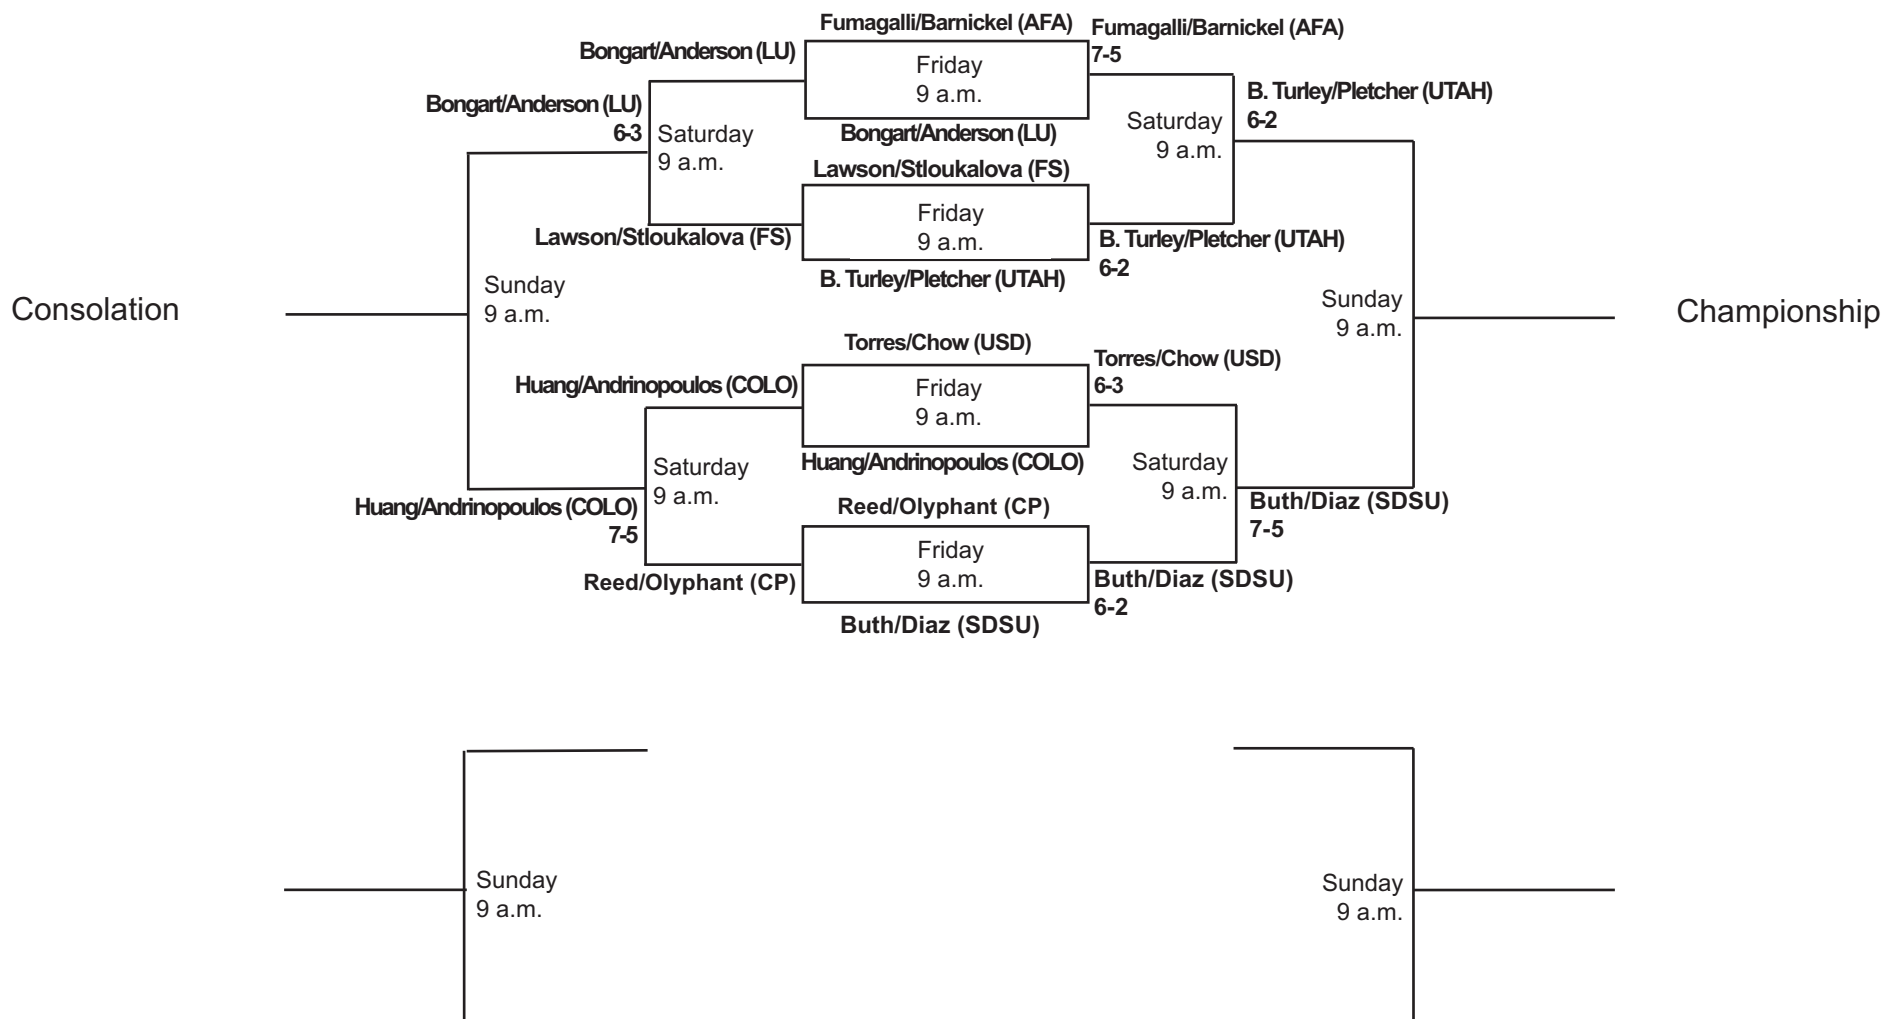

**SDSU Fall Tennis Classic II**  
**Nov. 10-12, 2017**  
**Doubles - Red (ITA Code: 359570)**

**SDSU Fall Tennis Classic II**  
**Nov. 10-12, 2017**  
**Doubles - Black (ITA Code: 359571)**

**SDSU Fall Tennis Classic II**  
**Nov. 10-12, 2017**  
**Doubles - Blue (ITA Code: 359572)**

**SDSU Fall Tennis Classic II**  
**Nov. 10-12, 2017**  
**Singles - Red (ITA Code: 353509)**

**SDSU Fall Tennis Classic II**  
**Nov. 10-12, 2017**  
**Singles - Green (ITA Code: 353510)**

**SDSU Fall Tennis Classic II**  
**Nov. 10-12, 2017**  
**Singles - White (ITA Code: 359565)**

**SDSU Fall Tennis Classic II**  
**Nov. 10-12, 2017**  
**Singles - Black (ITA Code: 359566)**

**SDSU Fall Tennis Classic II**  
**Nov. 10-12, 2017**  
**Singles - Silver (ITA Code: 359567)**

**SDSU Fall Tennis Classic II**  
**Nov. 10-12, 2017**  
**Singles - Gold (ITA Code: 359568)**

**SDSU Fall Tennis Classic II**  
**Nov. 10-12, 2017**  
**Singles - Round Robin (12:30 p.m.) (ITA Code: 359569)**

**#1**  
**SDSU**  
 Berta Acero

**#2**  
**UTAH**  
 Jasmine Rich

**#3**  
**CP**  
 Abby Bacharach