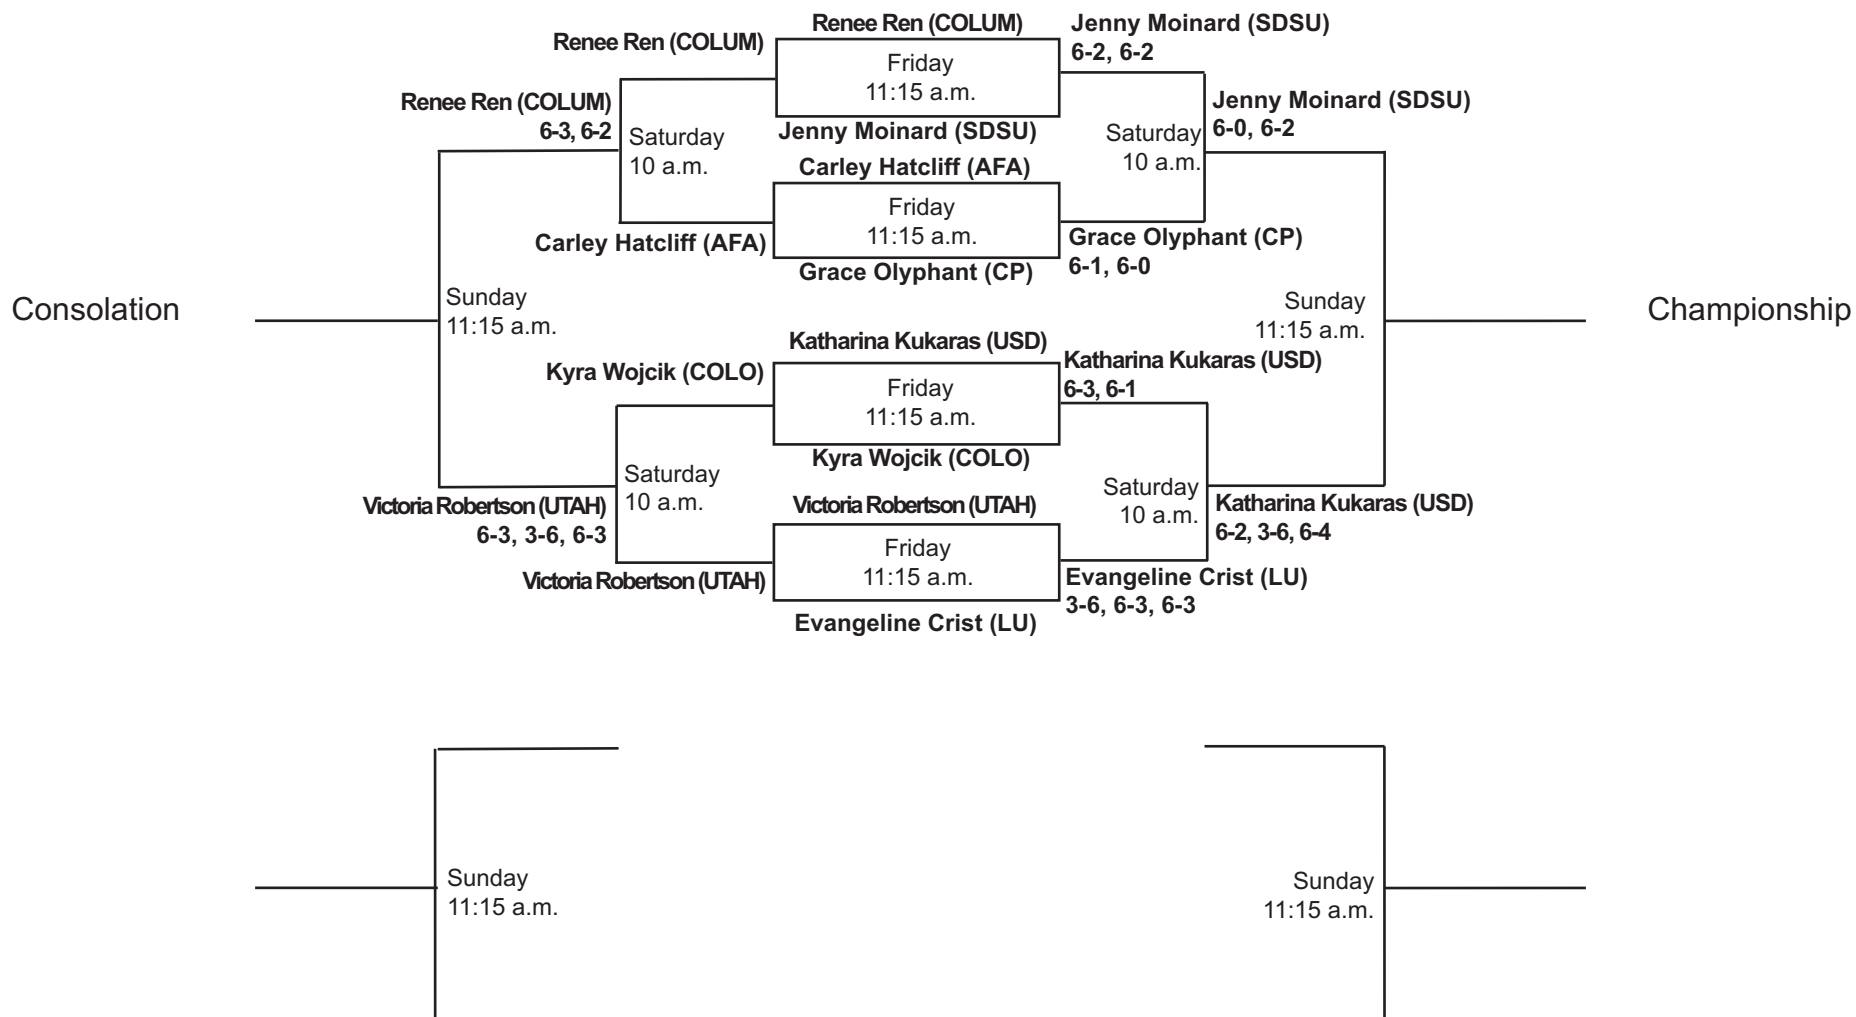

**SDSU Fall Tennis Classic II**  
**Nov. 10-12, 2017**  
**Doubles - Red (ITA Code: 359570)**

**SDSU Fall Tennis Classic II**  
**Nov. 10-12, 2017**  
**Doubles - Black (ITA Code: 359571)**

**SDSU Fall Tennis Classic II**  
**Nov. 10-12, 2017**  
**Doubles - Blue (ITA Code: 359572)**

**SDSU Fall Tennis Classic II**  
**Nov. 10-12, 2017**  
**Singles - Red (ITA Code: 353509)**

**SDSU Fall Tennis Classic II**  
**Nov. 10-12, 2017**  
**Singles - Green (ITA Code: 353510)**

**SDSU Fall Tennis Classic II**  
**Nov. 10-12, 2017**  
**Singles - White (ITA Code: 359565)**

**SDSU Fall Tennis Classic II**  
**Nov. 10-12, 2017**  
**Singles - Black (ITA Code: 359566)**

**SDSU Fall Tennis Classic II**  
**Nov. 10-12, 2017**  
**Singles - Silver (ITA Code: 359567)**

**SDSU Fall Tennis Classic II**  
**Nov. 10-12, 2017**  
**Singles - Gold (ITA Code: 359568)**

**SDSU Fall Tennis Classic II**  
**Nov. 10-12, 2017**  
**Singles - Round Robin (12:30 p.m.) (ITA Code: 359569)**

**#1**  
**SDSU**  
 Berta Acero

**#2**  
**UTAH**  
 Jasmine Rich

**#3**  
**CP**  
 Abby Bacharach