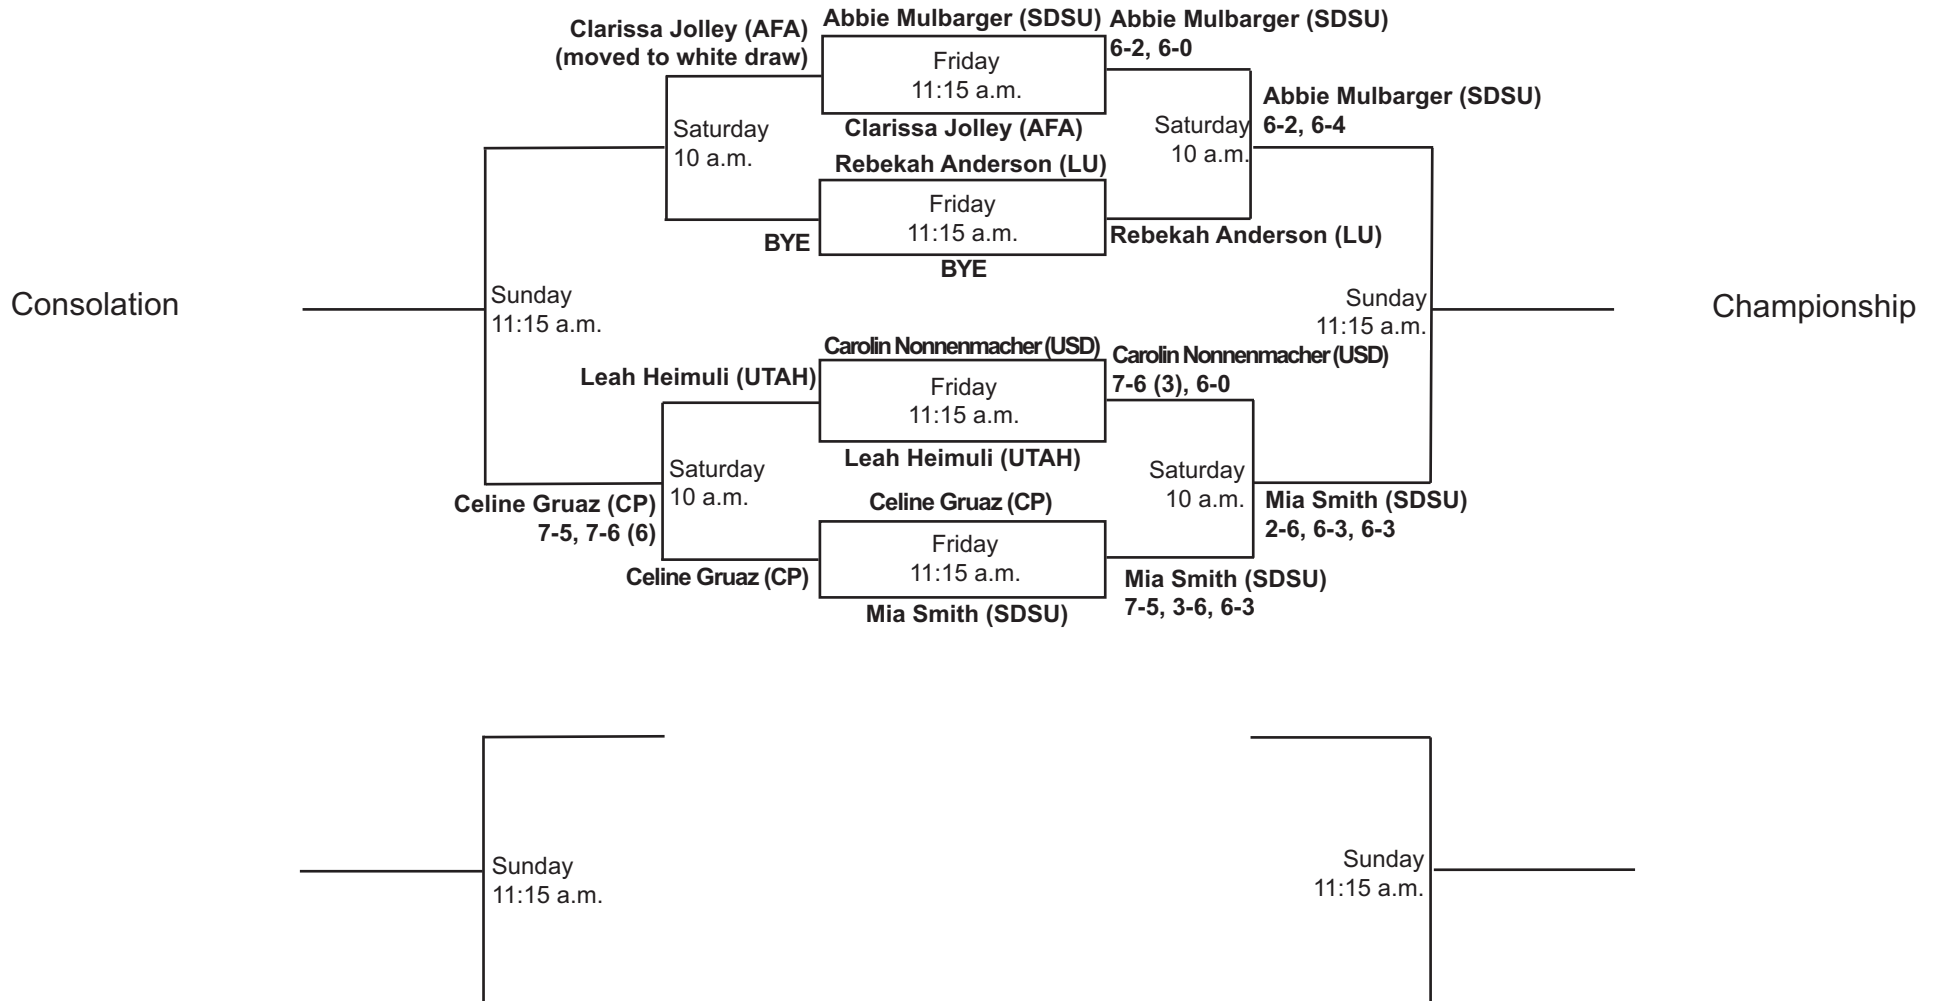

**SDSU Fall Tennis Classic II**  
**Nov. 10-12, 2017**  
**Doubles - Red (ITA Code: 359570)**

**SDSU Fall Tennis Classic II**  
**Nov. 10-12, 2017**  
**Doubles - Black (ITA Code: 359571)**

**SDSU Fall Tennis Classic II**  
**Nov. 10-12, 2017**  
**Doubles - Blue (ITA Code: 359572)**

**SDSU Fall Tennis Classic II**  
**Nov. 10-12, 2017**  
**Singles - Red (ITA Code: 353509)**

**SDSU Fall Tennis Classic II**  
**Nov. 10-12, 2017**  
**Singles - Green (ITA Code: 353510)**

**SDSU Fall Tennis Classic II**  
**Nov. 10-12, 2017**  
**Singles - White (ITA Code: 359565)**

**SDSU Fall Tennis Classic II**  
**Nov. 10-12, 2017**  
**Singles - Black (ITA Code: 359566)**

**SDSU Fall Tennis Classic II**  
**Nov. 10-12, 2017**  
**Singles - Silver (ITA Code: 359567)**

**SDSU Fall Tennis Classic II**  
**Nov. 10-12, 2017**  
**Singles - Gold (ITA Code: 359568)**

**SDSU Fall Tennis Classic II**  
**Nov. 10-12, 2017**  
**Singles - Round Robin (12:30 p.m.) (ITA Code: 359569)**

**#1**  
**SDSU**  
 Berta Acero

**#2**  
**UTAH**  
 Jasmine Rich

**#3**  
**CP**  
 Abby Bacharach