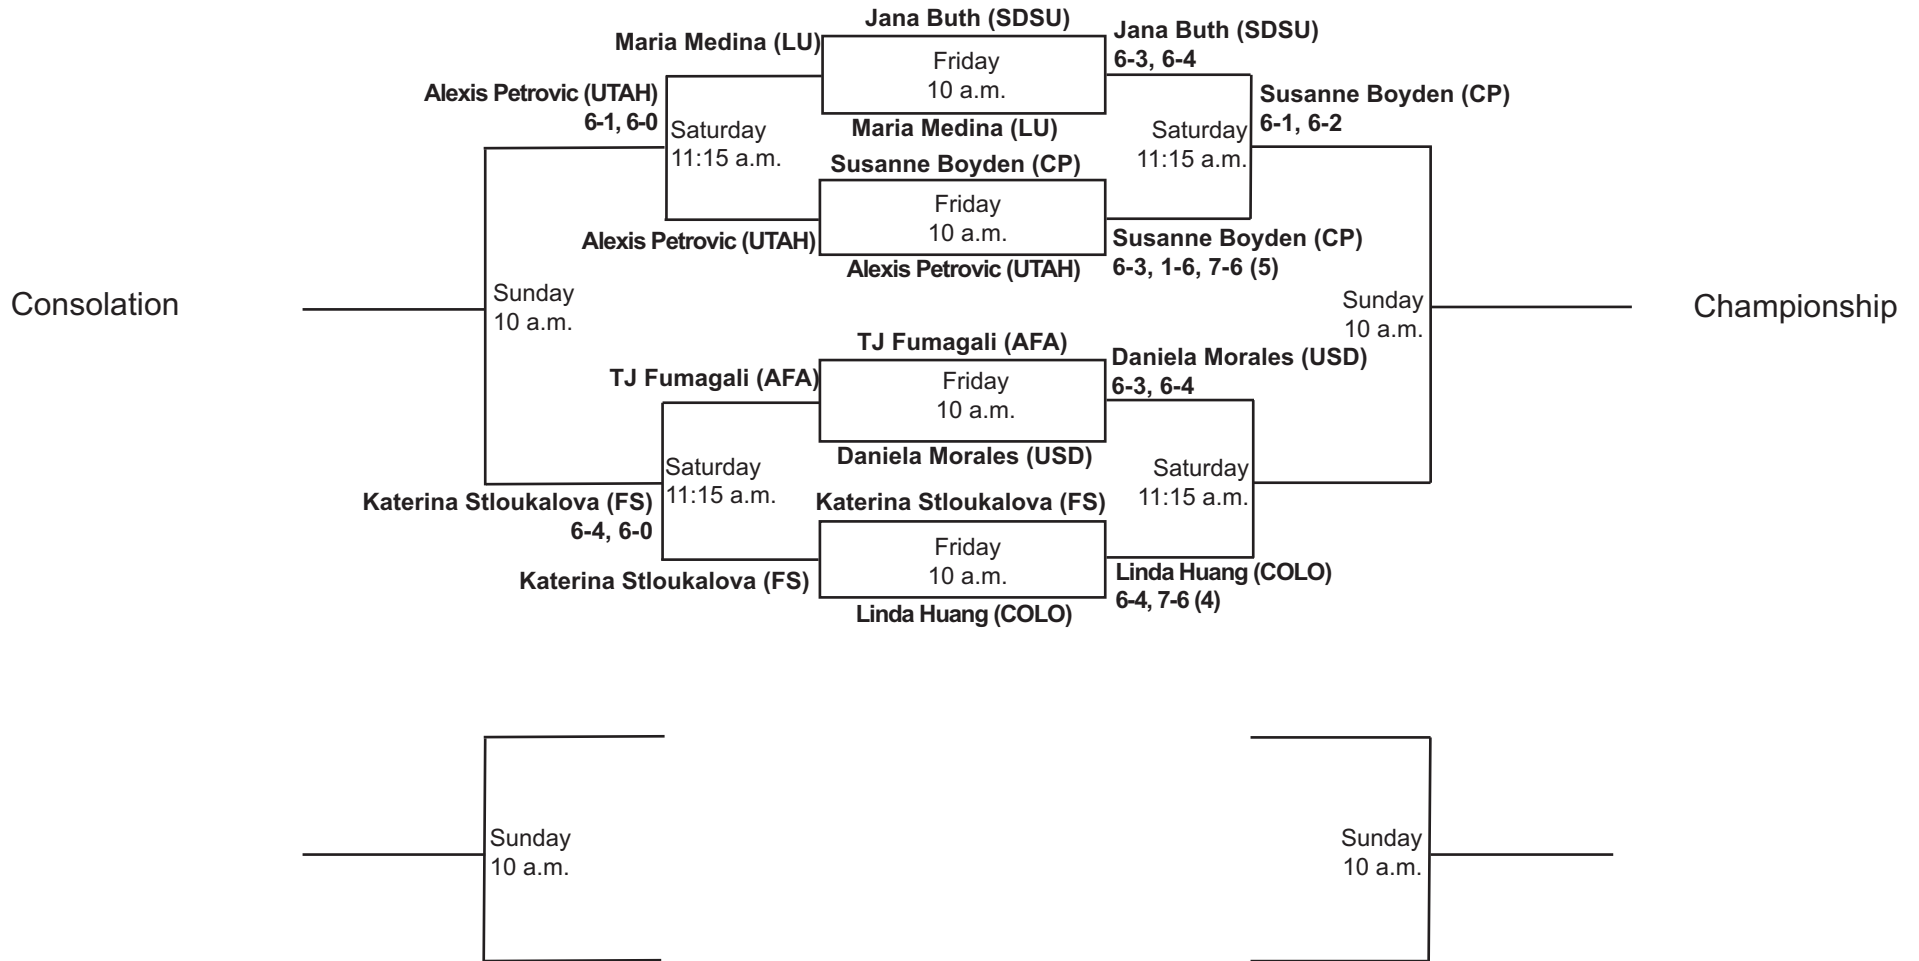

**SDSU Fall Tennis Classic II**  
**Nov. 10-12, 2017**  
**Doubles - Red (ITA Code: 359570)**

**SDSU Fall Tennis Classic II**  
**Nov. 10-12, 2017**  
**Doubles - Black (ITA Code: 359571)**

**SDSU Fall Tennis Classic II**  
**Nov. 10-12, 2017**  
**Doubles - Blue (ITA Code: 359572)**

**SDSU Fall Tennis Classic II**  
**Nov. 10-12, 2017**  
**Singles - Red (ITA Code: 353509)**

**SDSU Fall Tennis Classic II**  
**Nov. 10-12, 2017**  
**Singles - Green (ITA Code: 353510)**

**SDSU Fall Tennis Classic II**  
**Nov. 10-12, 2017**  
**Singles - White (ITA Code: 359565)**

**SDSU Fall Tennis Classic II**  
**Nov. 10-12, 2017**  
**Singles - Black (ITA Code: 359566)**

**SDSU Fall Tennis Classic II**  
**Nov. 10-12, 2017**  
**Singles - Silver (ITA Code: 359567)**

**SDSU Fall Tennis Classic II**  
**Nov. 10-12, 2017**  
**Singles - Gold (ITA Code: 359568)**

**SDSU Fall Tennis Classic II**  
**Nov. 10-12, 2017**  
**Singles - Round Robin (12:30 p.m.) (ITA Code: 359569)**

**#1**  
**SDSU**  
 Berta Acero

**#2**  
**UTAH**  
 Jasmine Rich

**#3**  
**CP**  
 Abby Bacharach