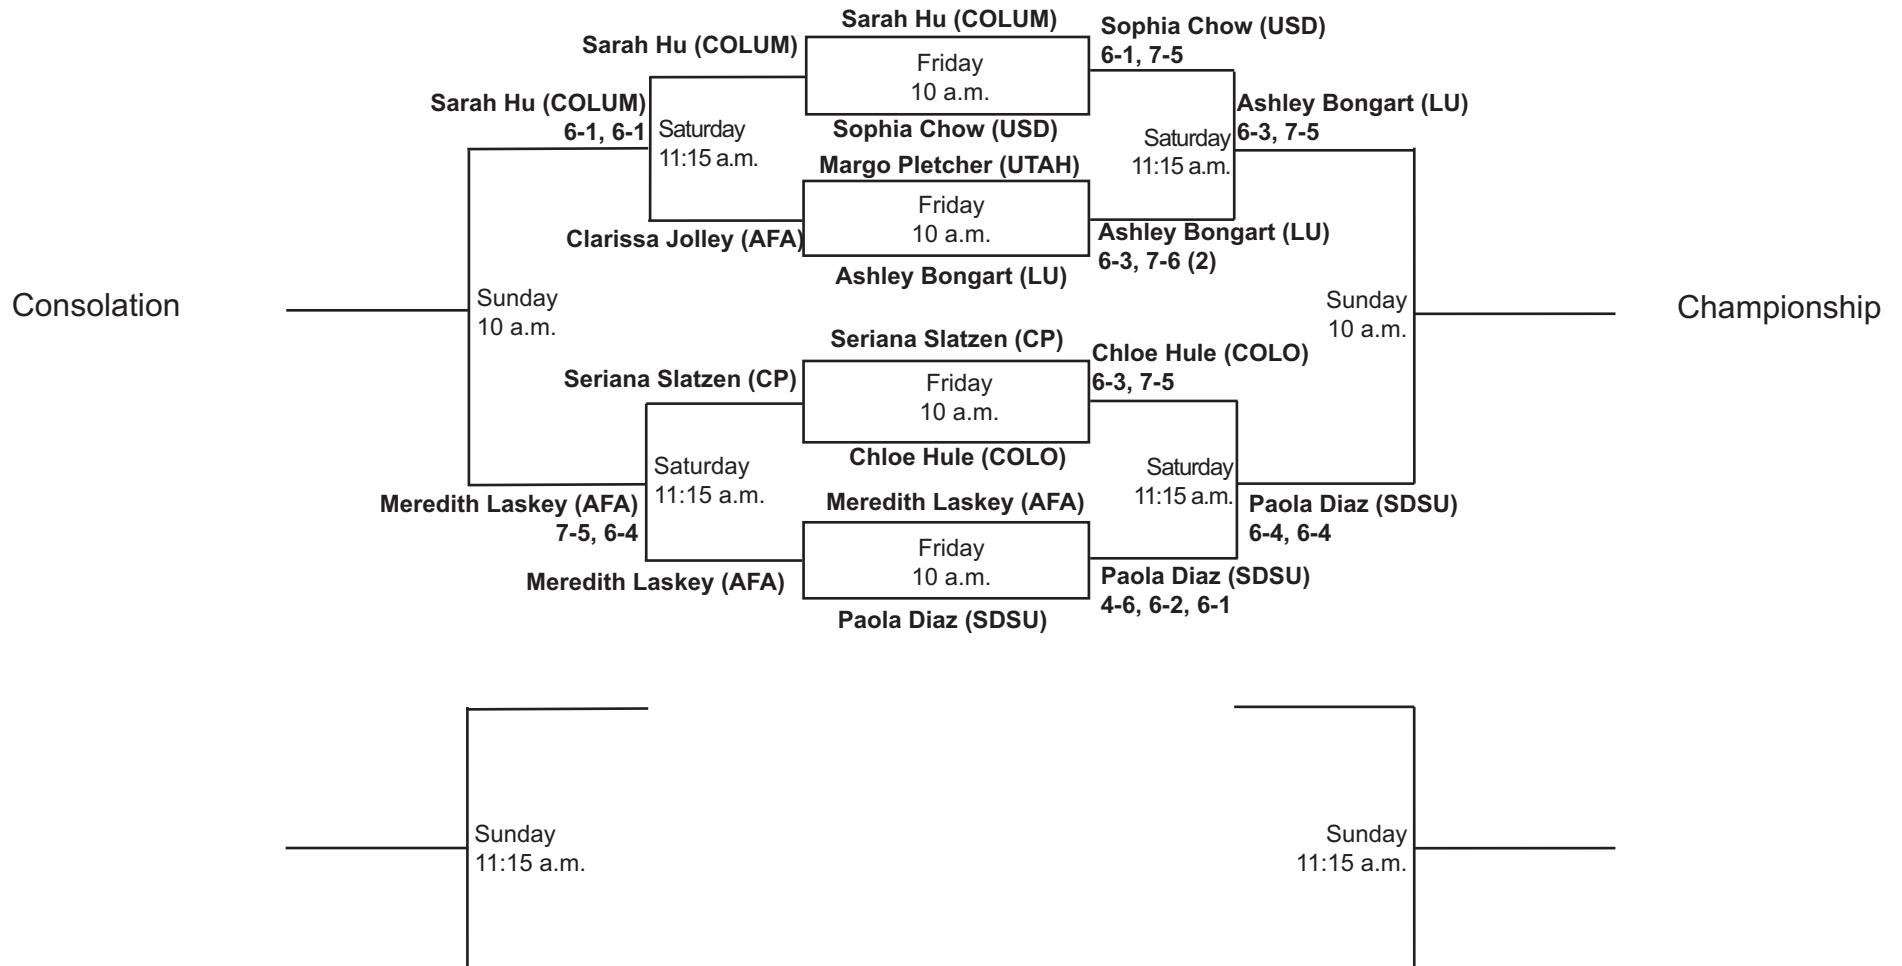

**SDSU Fall Tennis Classic II**  
**Nov. 10-12, 2017**  
**Doubles - Red (ITA Code: 359570)**

**SDSU Fall Tennis Classic II**  
**Nov. 10-12, 2017**  
**Doubles - Black (ITA Code: 359571)**

**SDSU Fall Tennis Classic II**  
**Nov. 10-12, 2017**  
**Doubles - Blue (ITA Code: 359572)**

**SDSU Fall Tennis Classic II**  
**Nov. 10-12, 2017**  
**Singles - Red (ITA Code: 353509)**

**SDSU Fall Tennis Classic II**  
**Nov. 10-12, 2017**  
**Singles - Green (ITA Code: 353510)**

**SDSU Fall Tennis Classic II**  
**Nov. 10-12, 2017**  
**Singles - White (ITA Code: 359565)**

**SDSU Fall Tennis Classic II**  
**Nov. 10-12, 2017**  
**Singles - Black (ITA Code: 359566)**

**SDSU Fall Tennis Classic II**  
**Nov. 10-12, 2017**  
**Singles - Silver (ITA Code: 359567)**

**SDSU Fall Tennis Classic II**  
**Nov. 10-12, 2017**  
**Singles - Gold (ITA Code: 359568)**

**SDSU Fall Tennis Classic II**  
**Nov. 10-12, 2017**  
**Singles - Round Robin (12:30 p.m.) (ITA Code: 359569)**

**#1**  
**SDSU**  
 Berta Acero

**#2**  
**UTAH**  
 Jasmine Rich

**#3**  
**CP**  
 Abby Bacharach