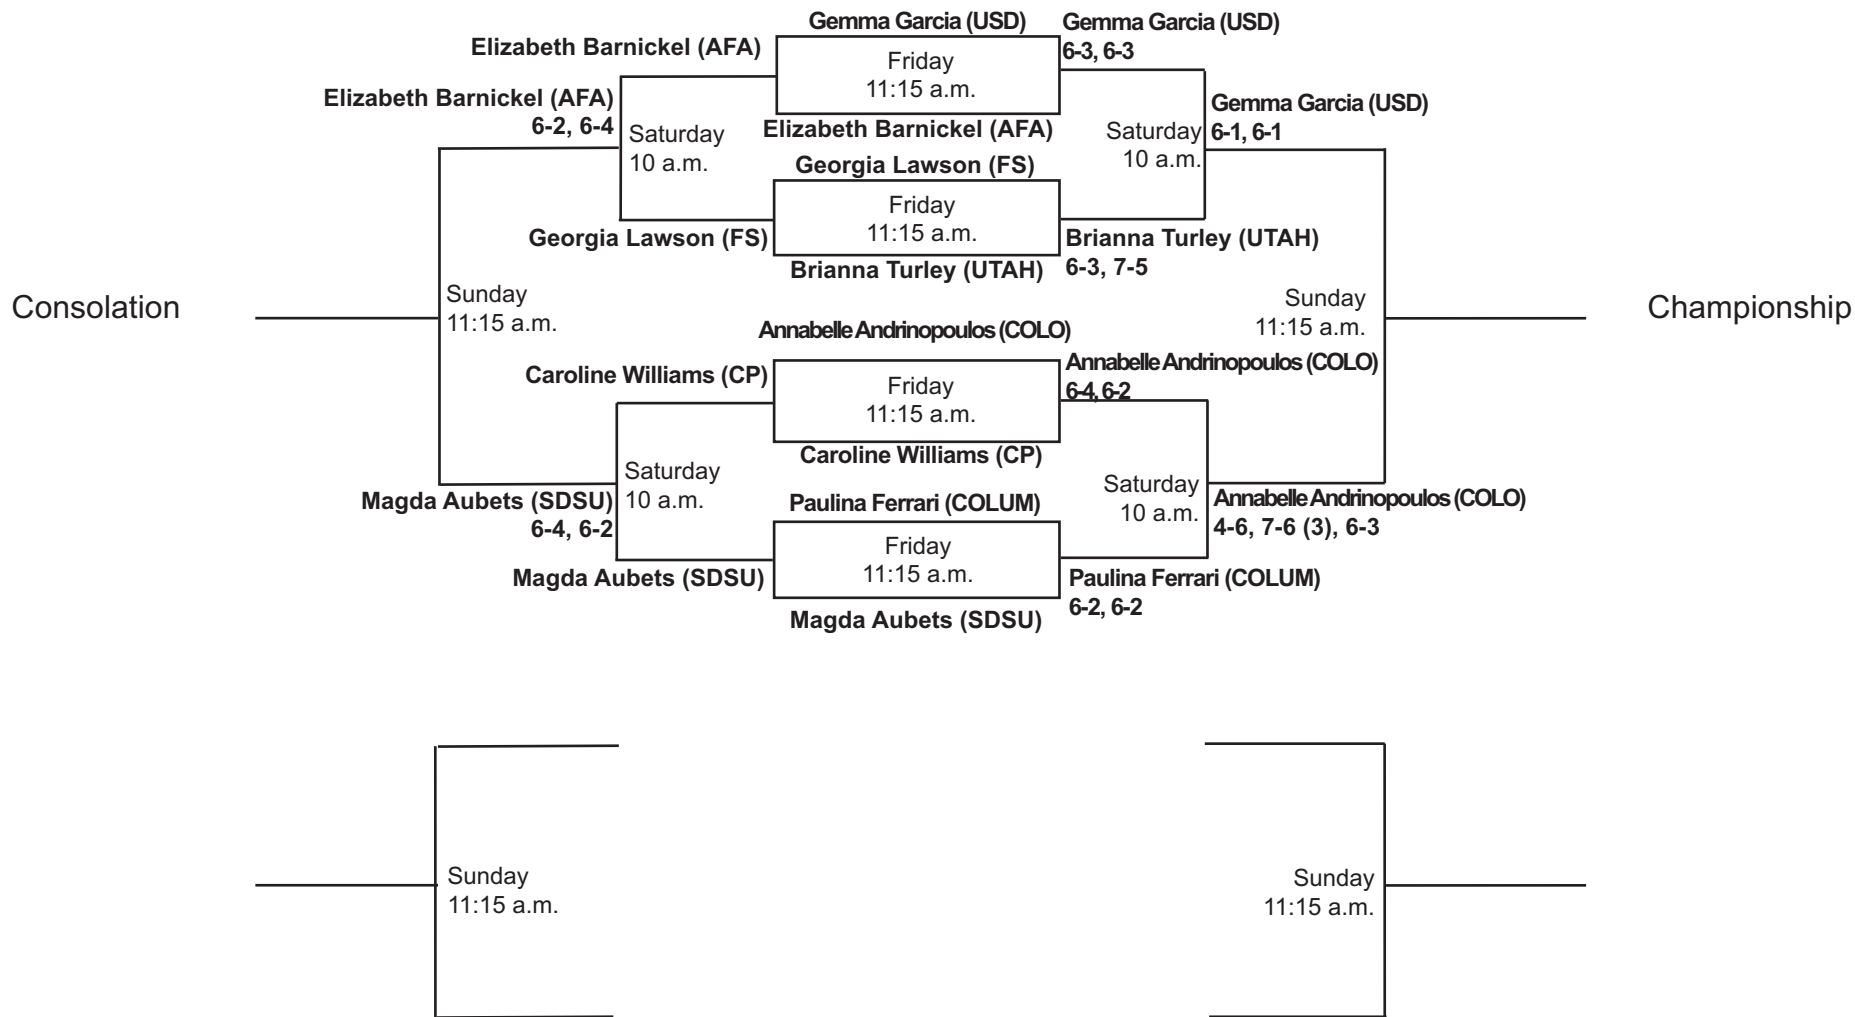

**SDSU Fall Tennis Classic II**  
**Nov. 10-12, 2017**  
**Doubles - Red (ITA Code: 359570)**

**SDSU Fall Tennis Classic II**  
**Nov. 10-12, 2017**  
**Doubles - Black (ITA Code: 359571)**

**SDSU Fall Tennis Classic II**  
**Nov. 10-12, 2017**  
**Doubles - Blue (ITA Code: 359572)**

**SDSU Fall Tennis Classic II**  
**Nov. 10-12, 2017**  
**Singles - Red (ITA Code: 353509)**

**SDSU Fall Tennis Classic II**  
**Nov. 10-12, 2017**  
**Singles - Green (ITA Code: 353510)**

**SDSU Fall Tennis Classic II**  
**Nov. 10-12, 2017**  
**Singles - White (ITA Code: 359565)**

**SDSU Fall Tennis Classic II**  
**Nov. 10-12, 2017**  
**Singles - Black (ITA Code: 359566)**

**SDSU Fall Tennis Classic II**  
**Nov. 10-12, 2017**  
**Singles - Silver (ITA Code: 359567)**

**SDSU Fall Tennis Classic II**  
**Nov. 10-12, 2017**  
**Singles - Gold (ITA Code: 359568)**

**SDSU Fall Tennis Classic II**  
**Nov. 10-12, 2017**  
**Singles - Round Robin (12:30 p.m.) (ITA Code: 359569)**

**#1**  
**SDSU**  
 Berta Acero

**#2**  
**UTAH**  
 Jasmine Rich

**#3**  
**CP**  
 Abby Bacharach