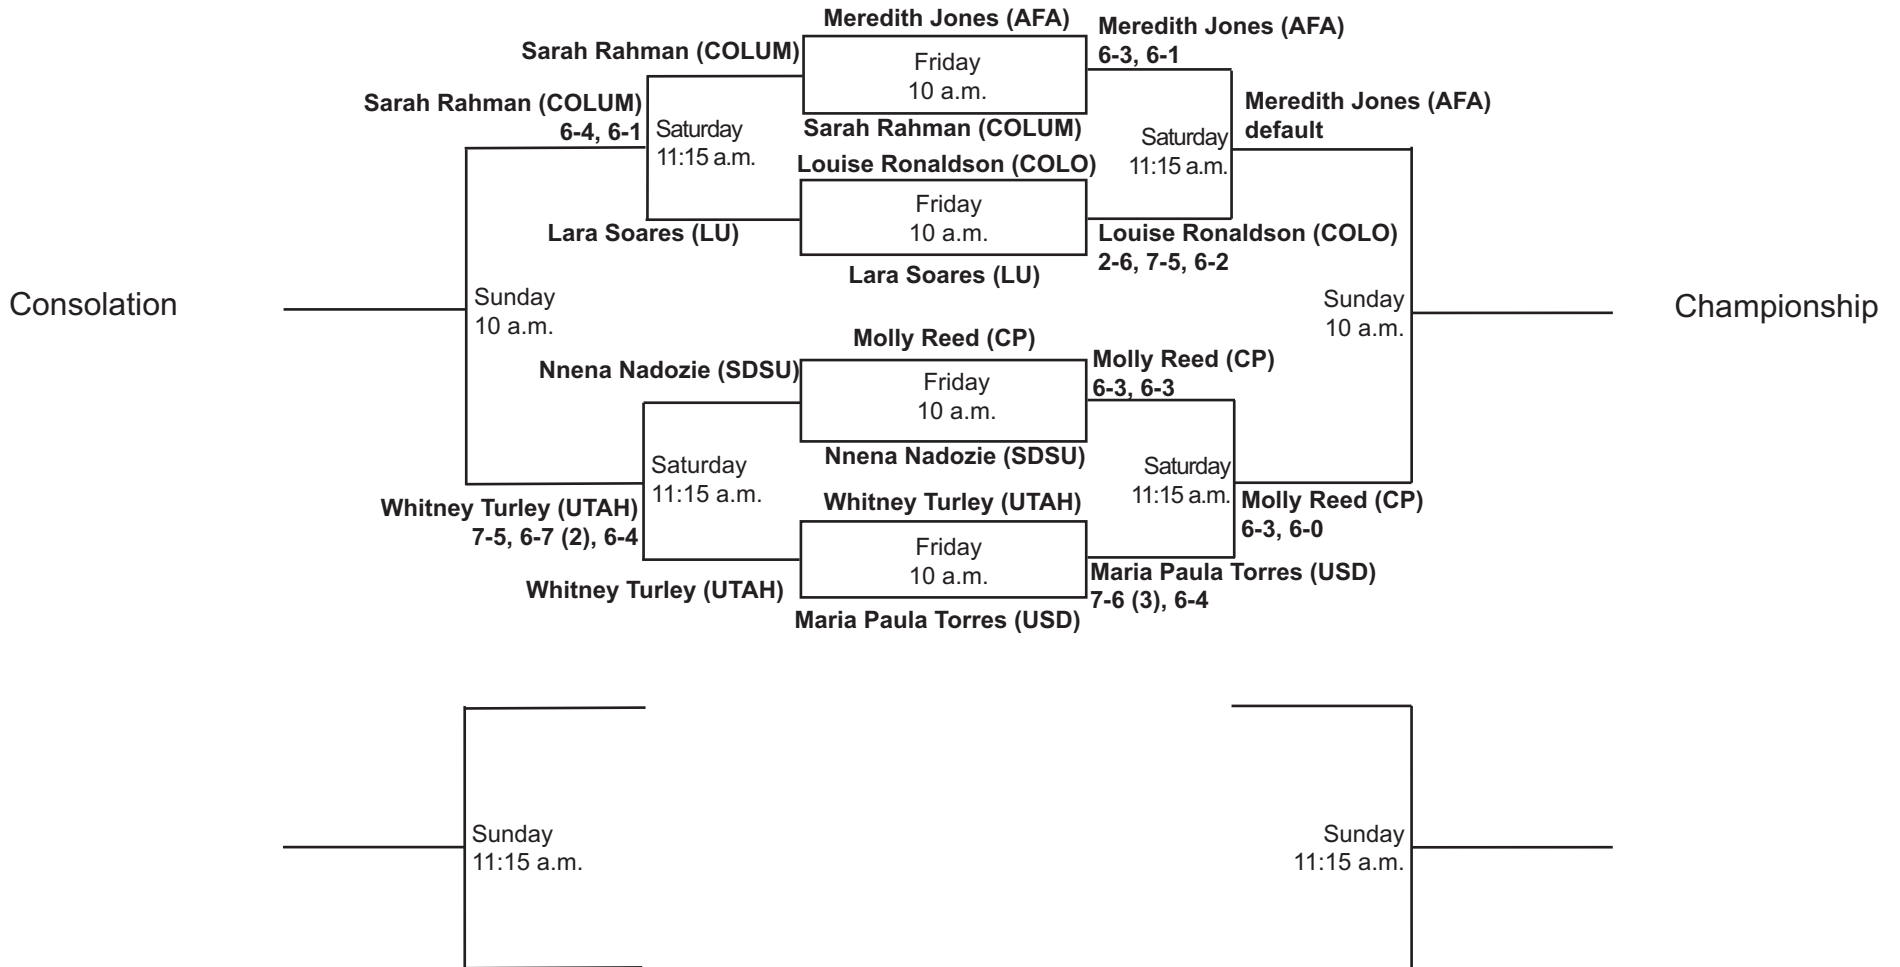

**SDSU Fall Tennis Classic II**  
**Nov. 10-12, 2017**  
**Doubles - Red (ITA Code: 359570)**

**SDSU Fall Tennis Classic II**  
**Nov. 10-12, 2017**  
**Doubles - Black (ITA Code: 359571)**

**SDSU Fall Tennis Classic II**  
**Nov. 10-12, 2017**  
**Doubles - Blue (ITA Code: 359572)**

**SDSU Fall Tennis Classic II**  
**Nov. 10-12, 2017**  
**Singles - Red (ITA Code: 353509)**

**SDSU Fall Tennis Classic II**  
**Nov. 10-12, 2017**  
**Singles - Green (ITA Code: 353510)**

**SDSU Fall Tennis Classic II**  
**Nov. 10-12, 2017**  
**Singles - White (ITA Code: 359565)**

**SDSU Fall Tennis Classic II**  
**Nov. 10-12, 2017**  
**Singles - Black (ITA Code: 359566)**

**SDSU Fall Tennis Classic II**  
**Nov. 10-12, 2017**  
**Singles - Silver (ITA Code: 359567)**

**SDSU Fall Tennis Classic II**  
**Nov. 10-12, 2017**  
**Singles - Gold (ITA Code: 359568)**

**SDSU Fall Tennis Classic II**  
**Nov. 10-12, 2017**  
**Singles - Round Robin (12:30 p.m.) (ITA Code: 359569)**

**#1**  
**SDSU**  
 Berta Acero

**#2**  
**UTAH**  
 Jasmine Rich

**#3**  
**CP**  
 Abby Bacharach