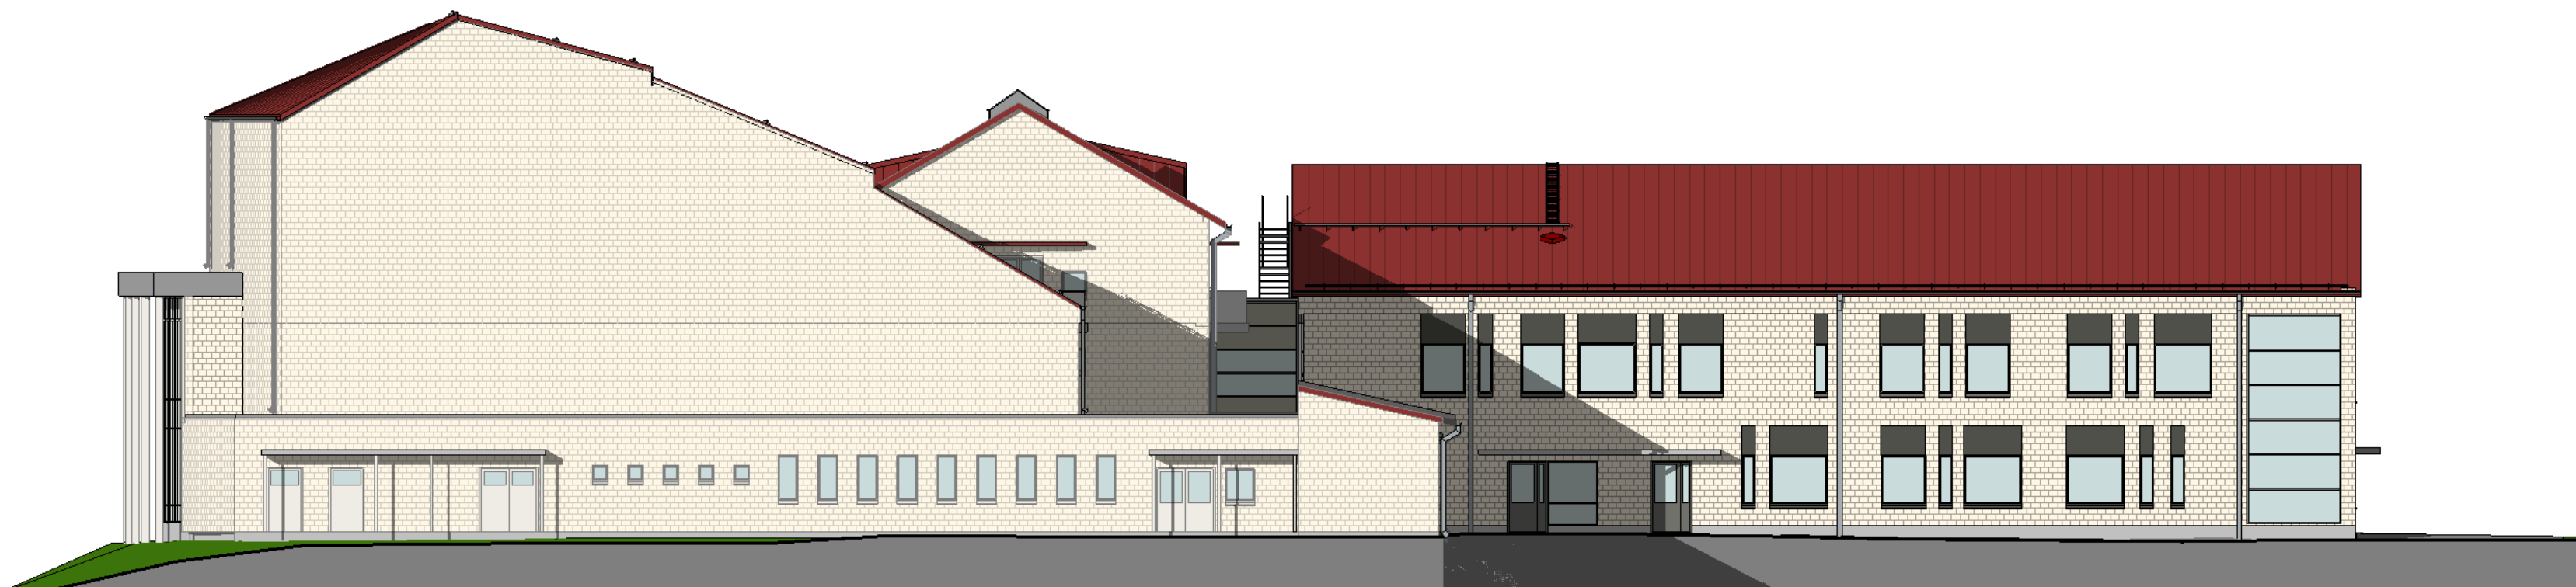

Julkisivu itään 1 : 200

Julkisivu etelään 1 : 200

Julkisivu länteen 1 : 200

Julkisivu pohjoiseen 1 : 200

K. osa / K. osat	Korkeus / Ets	Sopittu / Ohje	Vierasmies / Vieraat
Marttila	16	17	
Peruskorjaus			
PERUSKORJAUS / UUDISRAKENNUS	Pääpiirustus liite		
SeAMK UUDISTUVA KAMPUS Keskuskatu 32, 60100 Seinäjoki	Värijulkisivut		1 : 200
Arkkitehtitoimisto Aarne von Boehm Oy Kapteeninkatu 10 A 2, 00140 Helsinki Puh. 09-170782 Fax 09-171883 toimisto@arvonbohm.fi	ARK Liite		
25.10.2016	Aarne von Boehm arkkitehti SAFA		