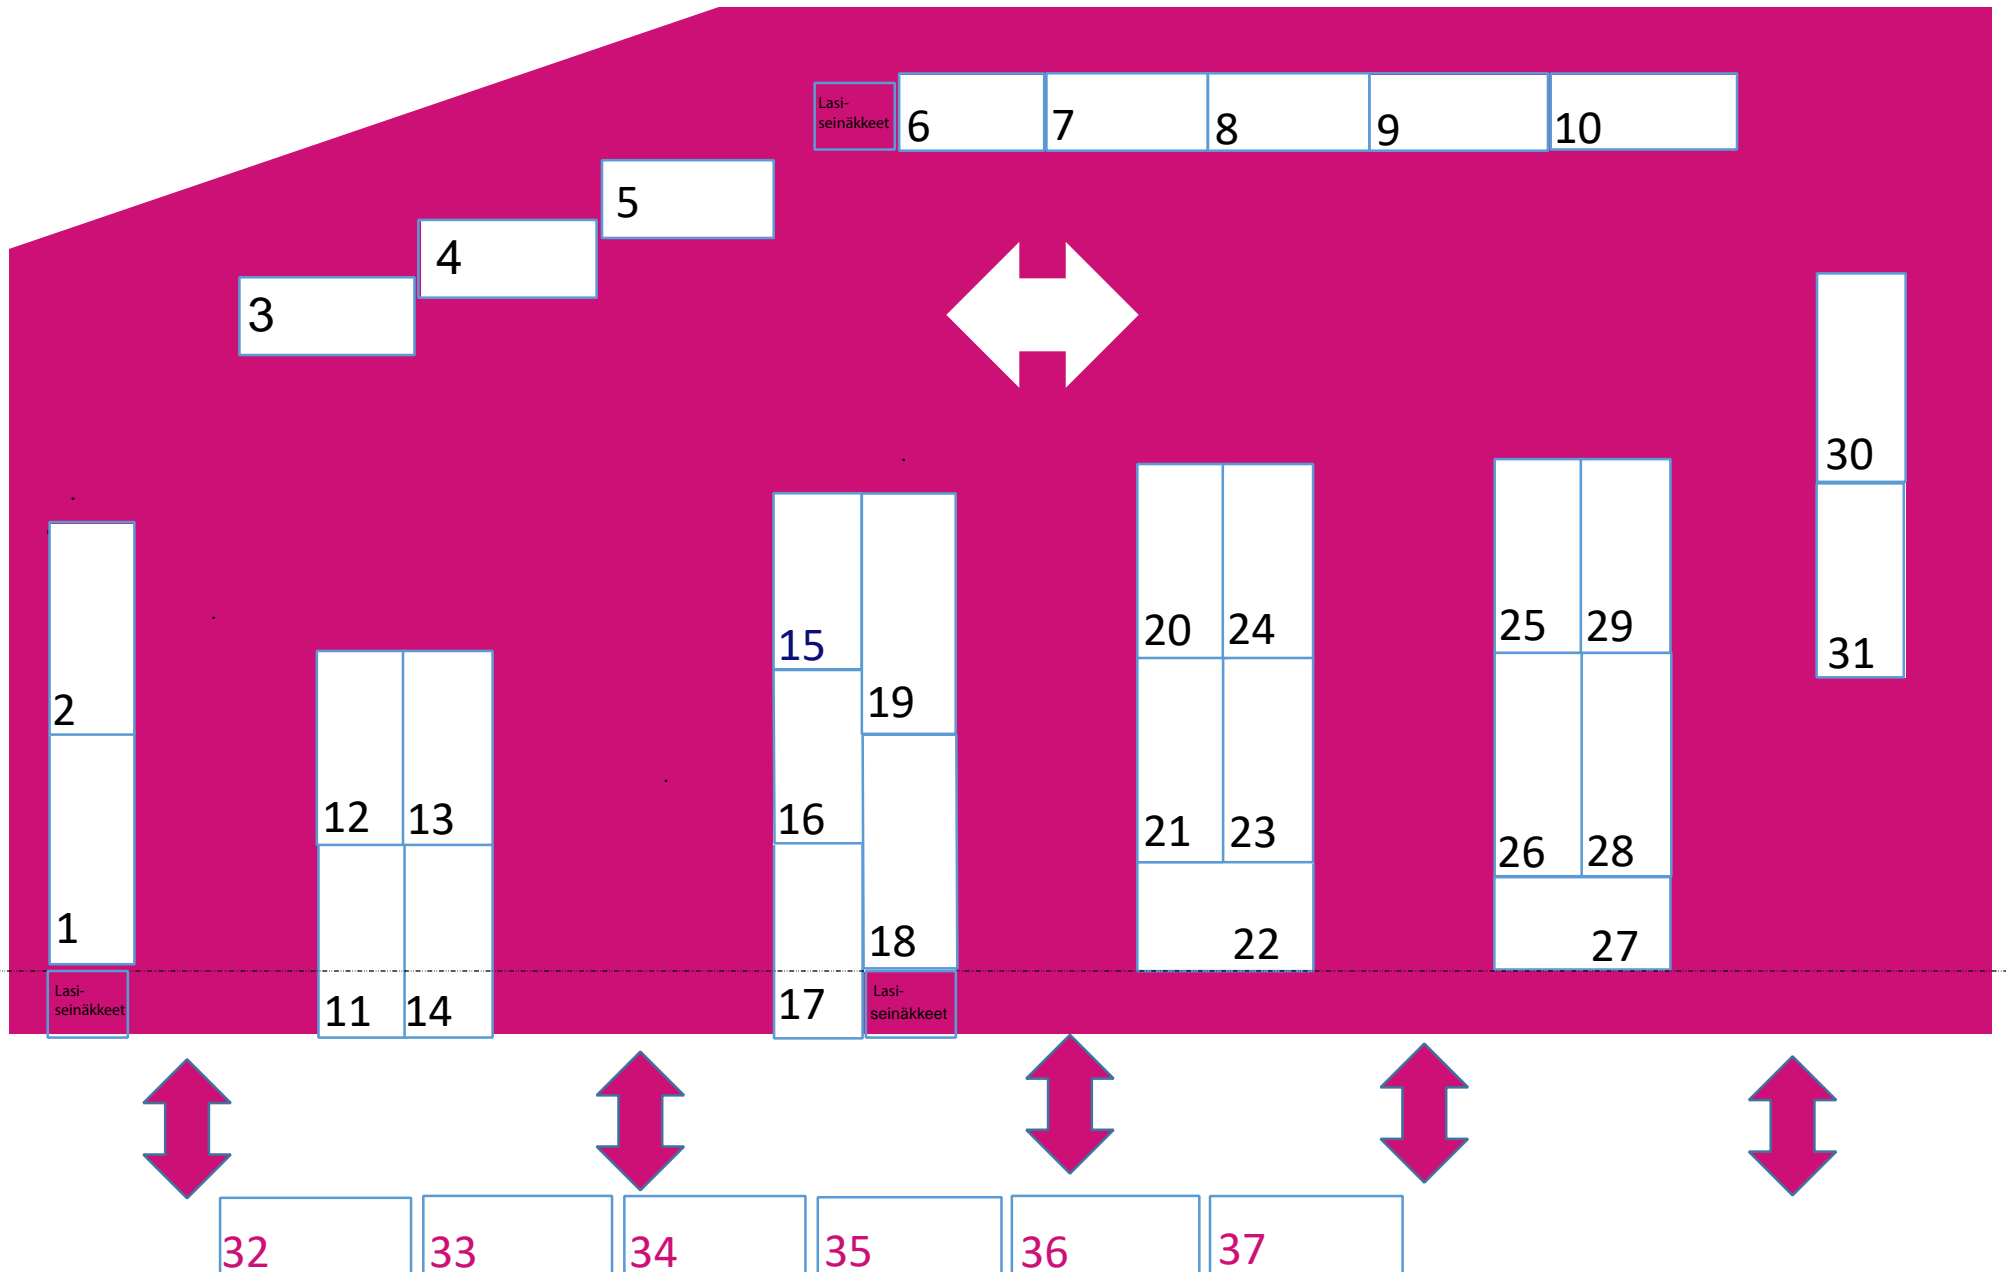

Ständien sijoittuminen Frami F:n alakerrassa (ei mittakaavassa)

Ständien sijoittuminen Frami E:n Ravintola Prikassa (ei mittakaavassa)

Sisääkäynti