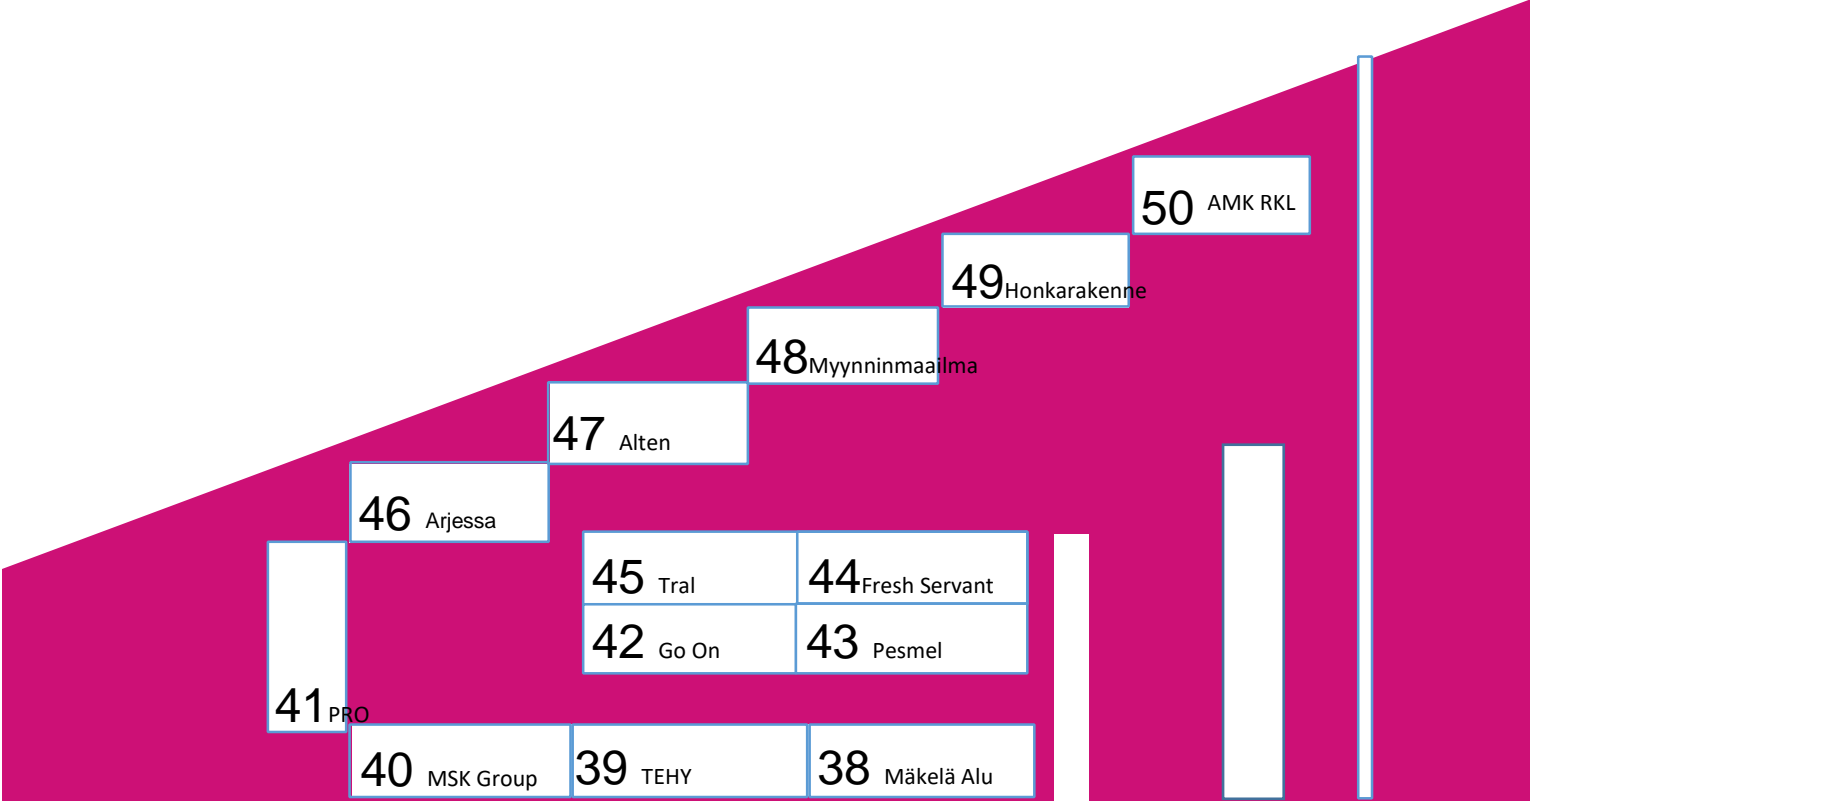

Ständien sijoittuminen Frami F:n alakerrassa (ei mittakaavassa)

Ständien sijoittuminen Frami E:n Ravintola Prikassa (ei mittakaavassa)

Sisäänkäynti