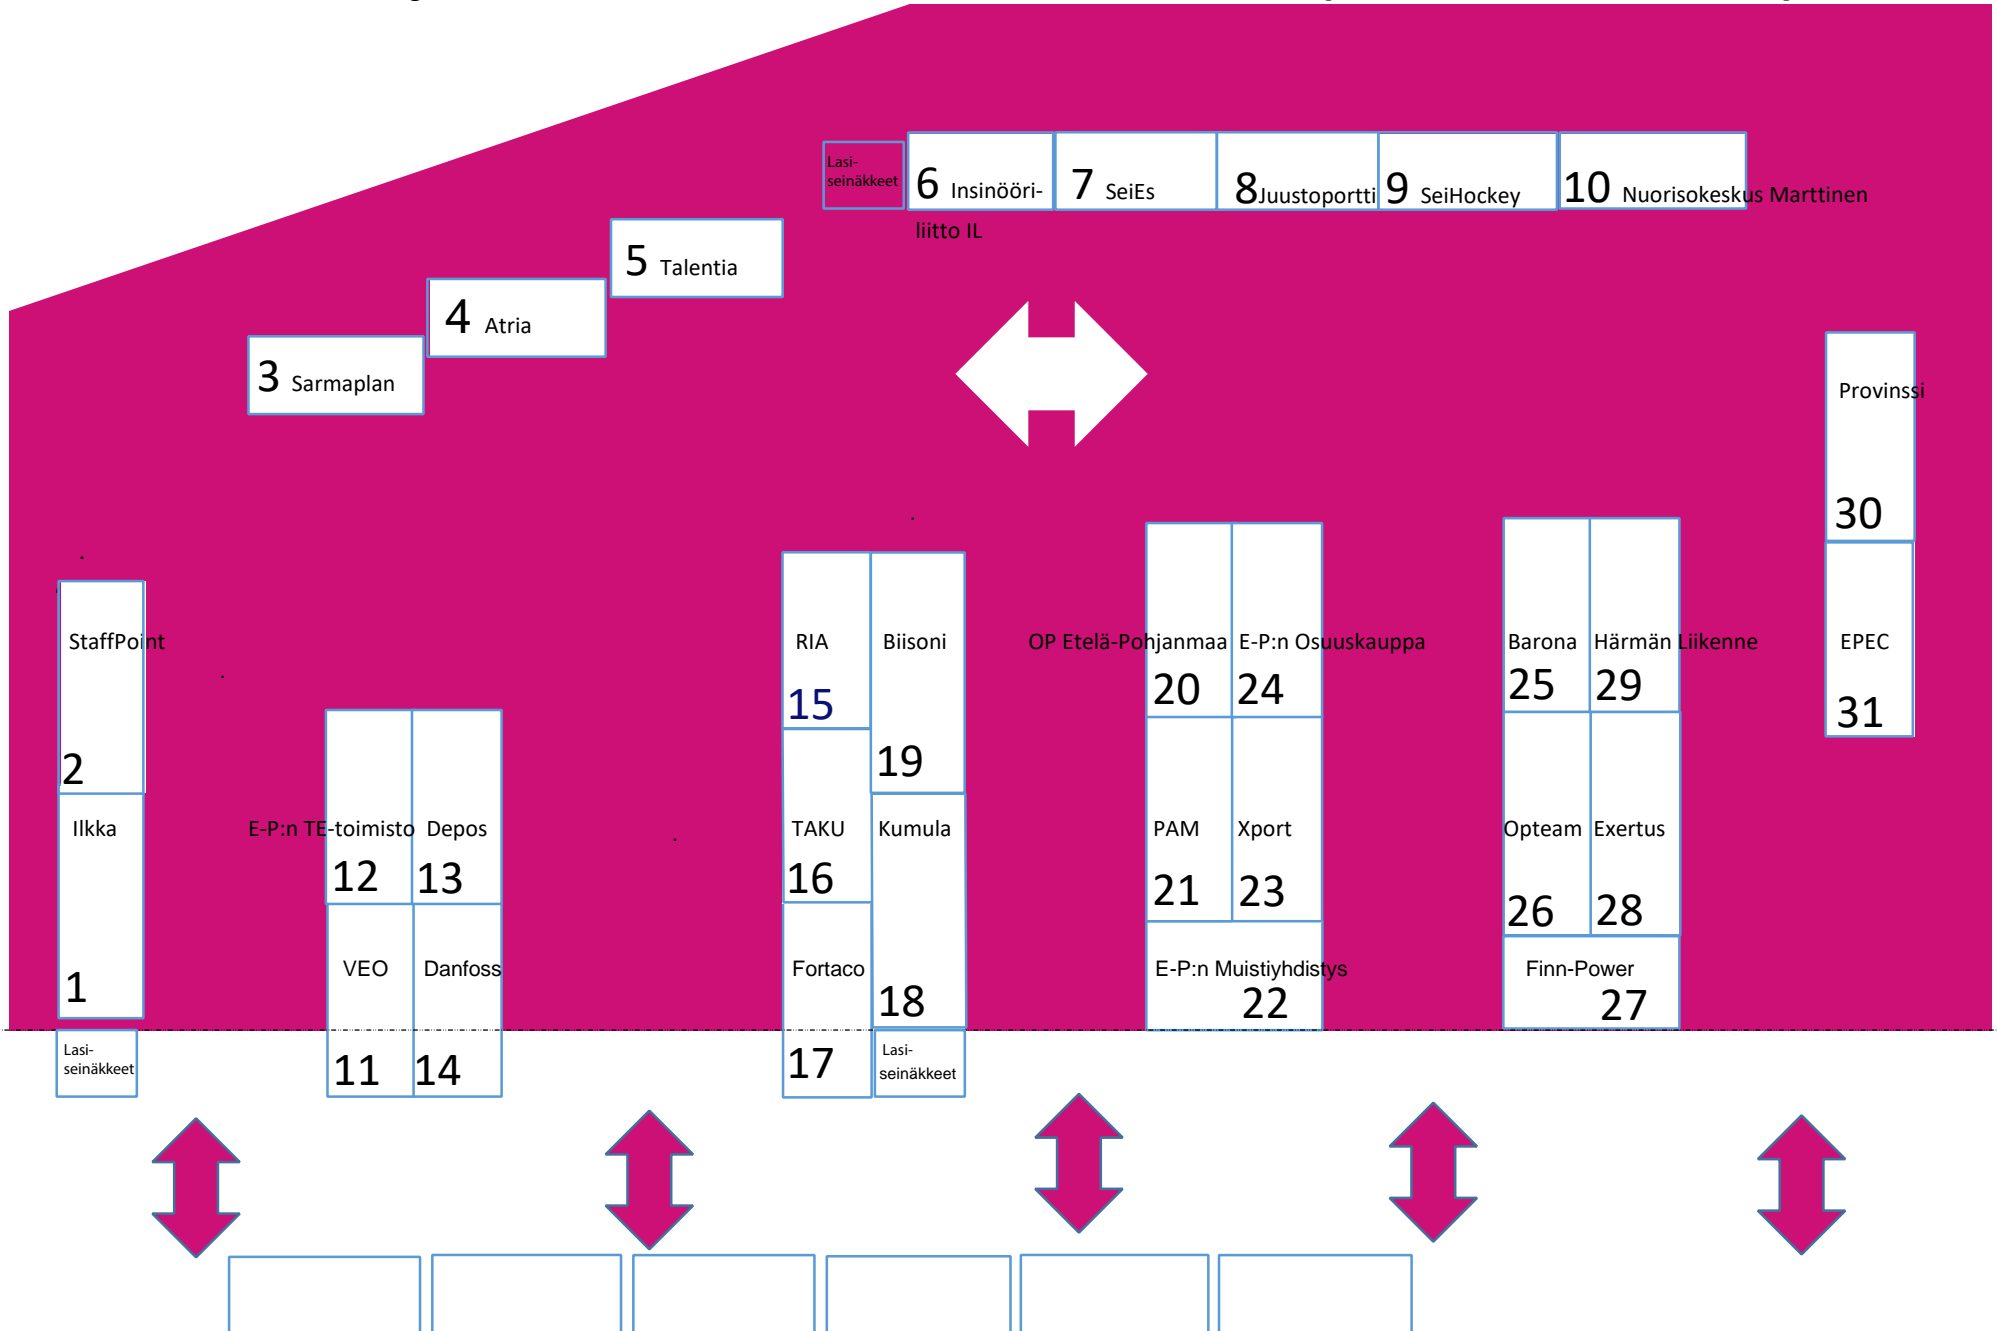

Ständien sijoittuminen Frami F:n alakerrassa (ei mittakaavassa)

Ständien sijoittuminen Frami E:n Ravintola Prikassa (ei mittakaavassa)

Sisäänkäynti