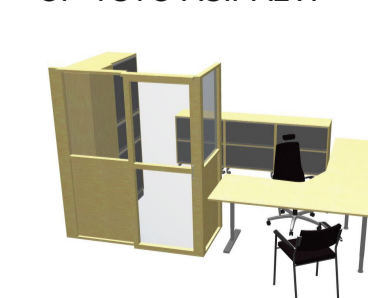

OP-TSTO AS.PALV.