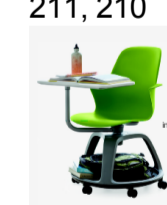

TEORIALUKKAT
211, 210