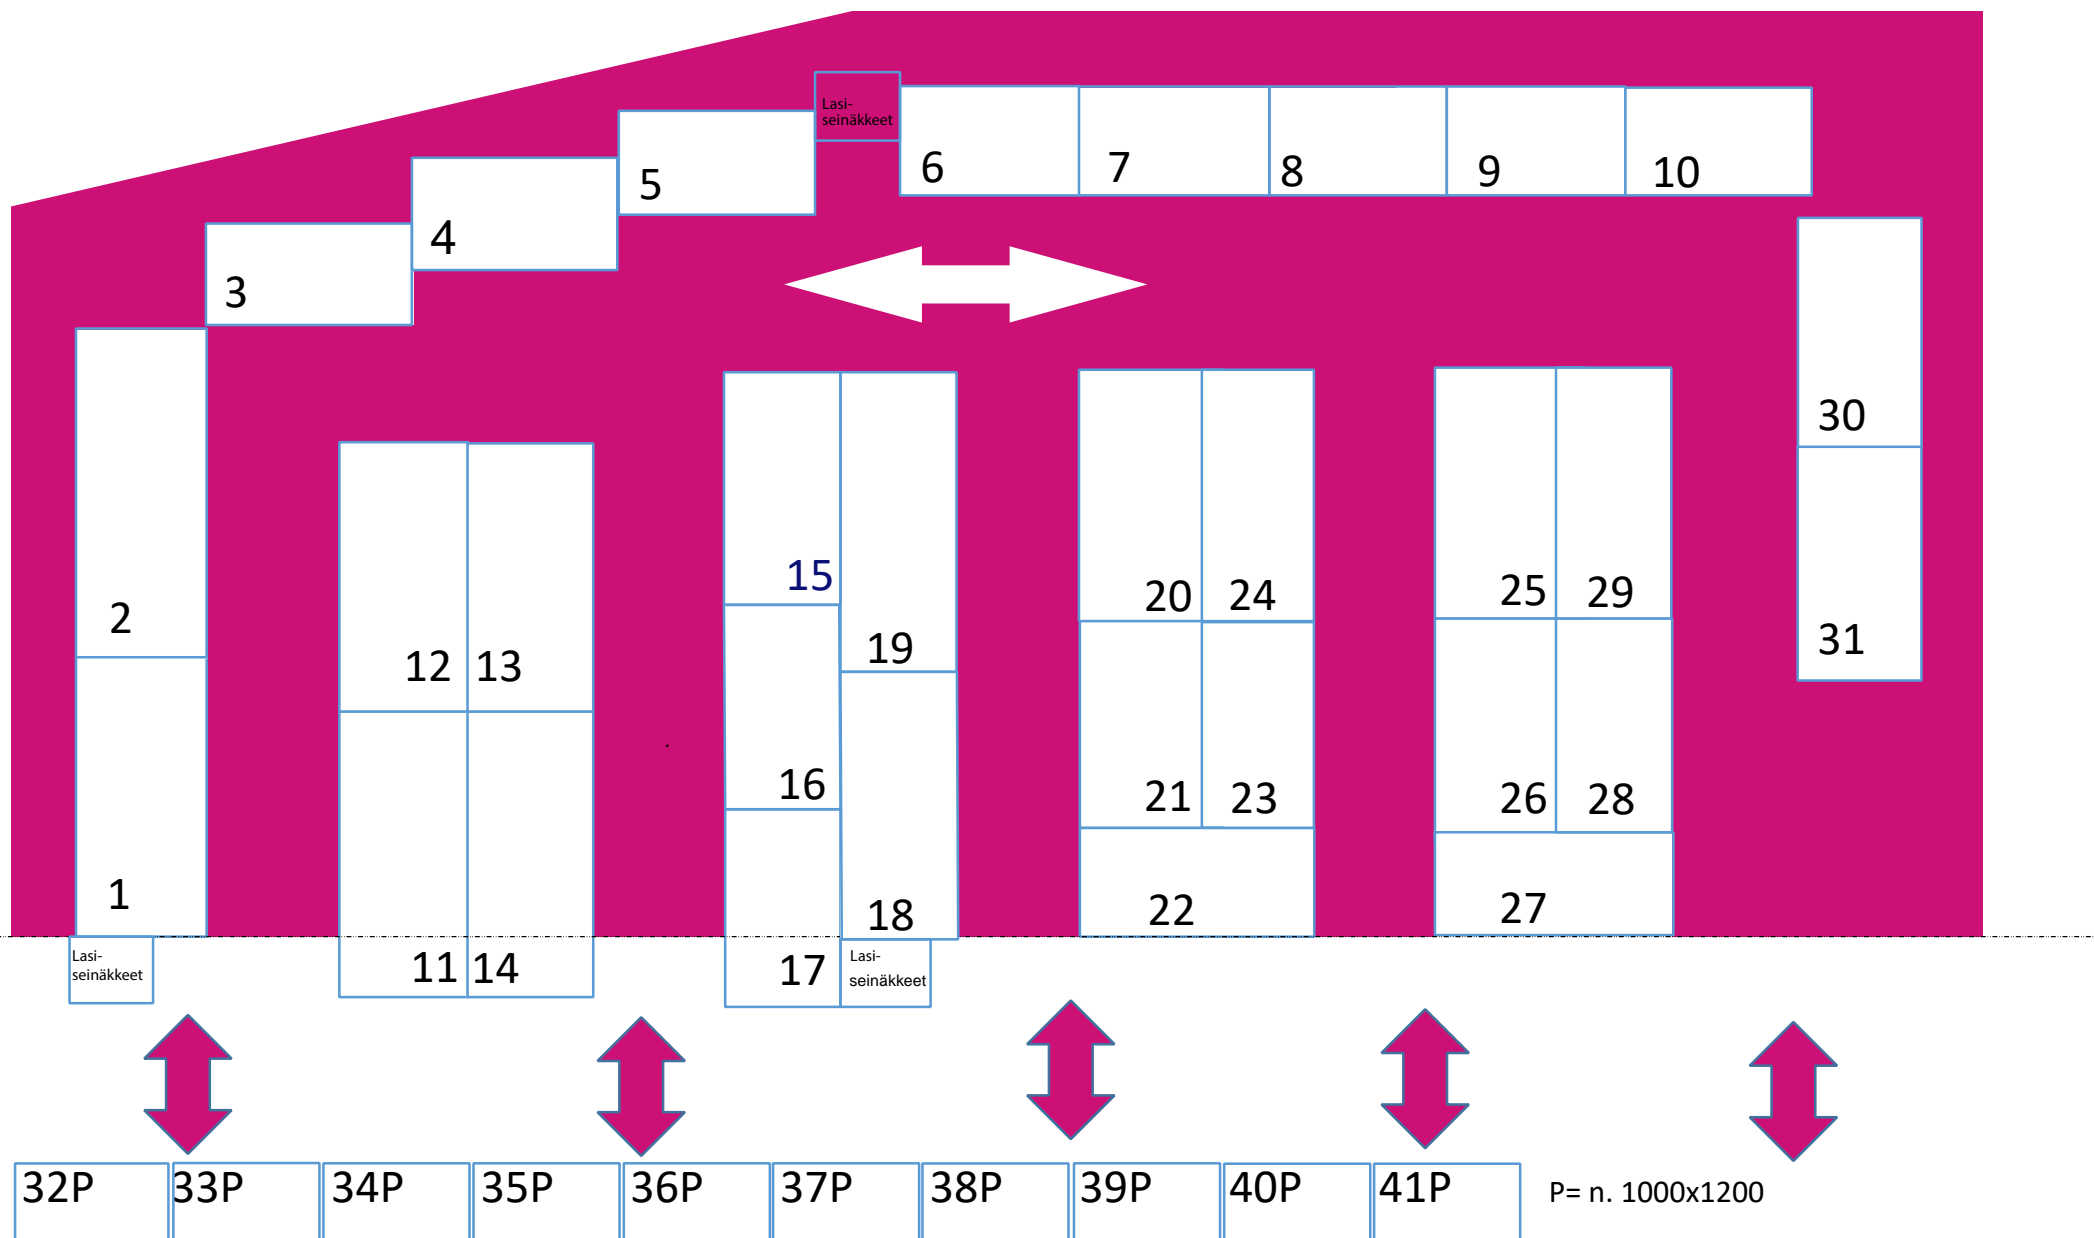

Ständien sijoittuminen Frami F:n alakerrassa (ei mittakaavassa)

P= n. 1000x1200

Ständien sijoittuminen Frami E:n Ravintola Prikassa (ei mittakaavassa)

Osaston koko n. 1300x2300

Sisäänkäynti