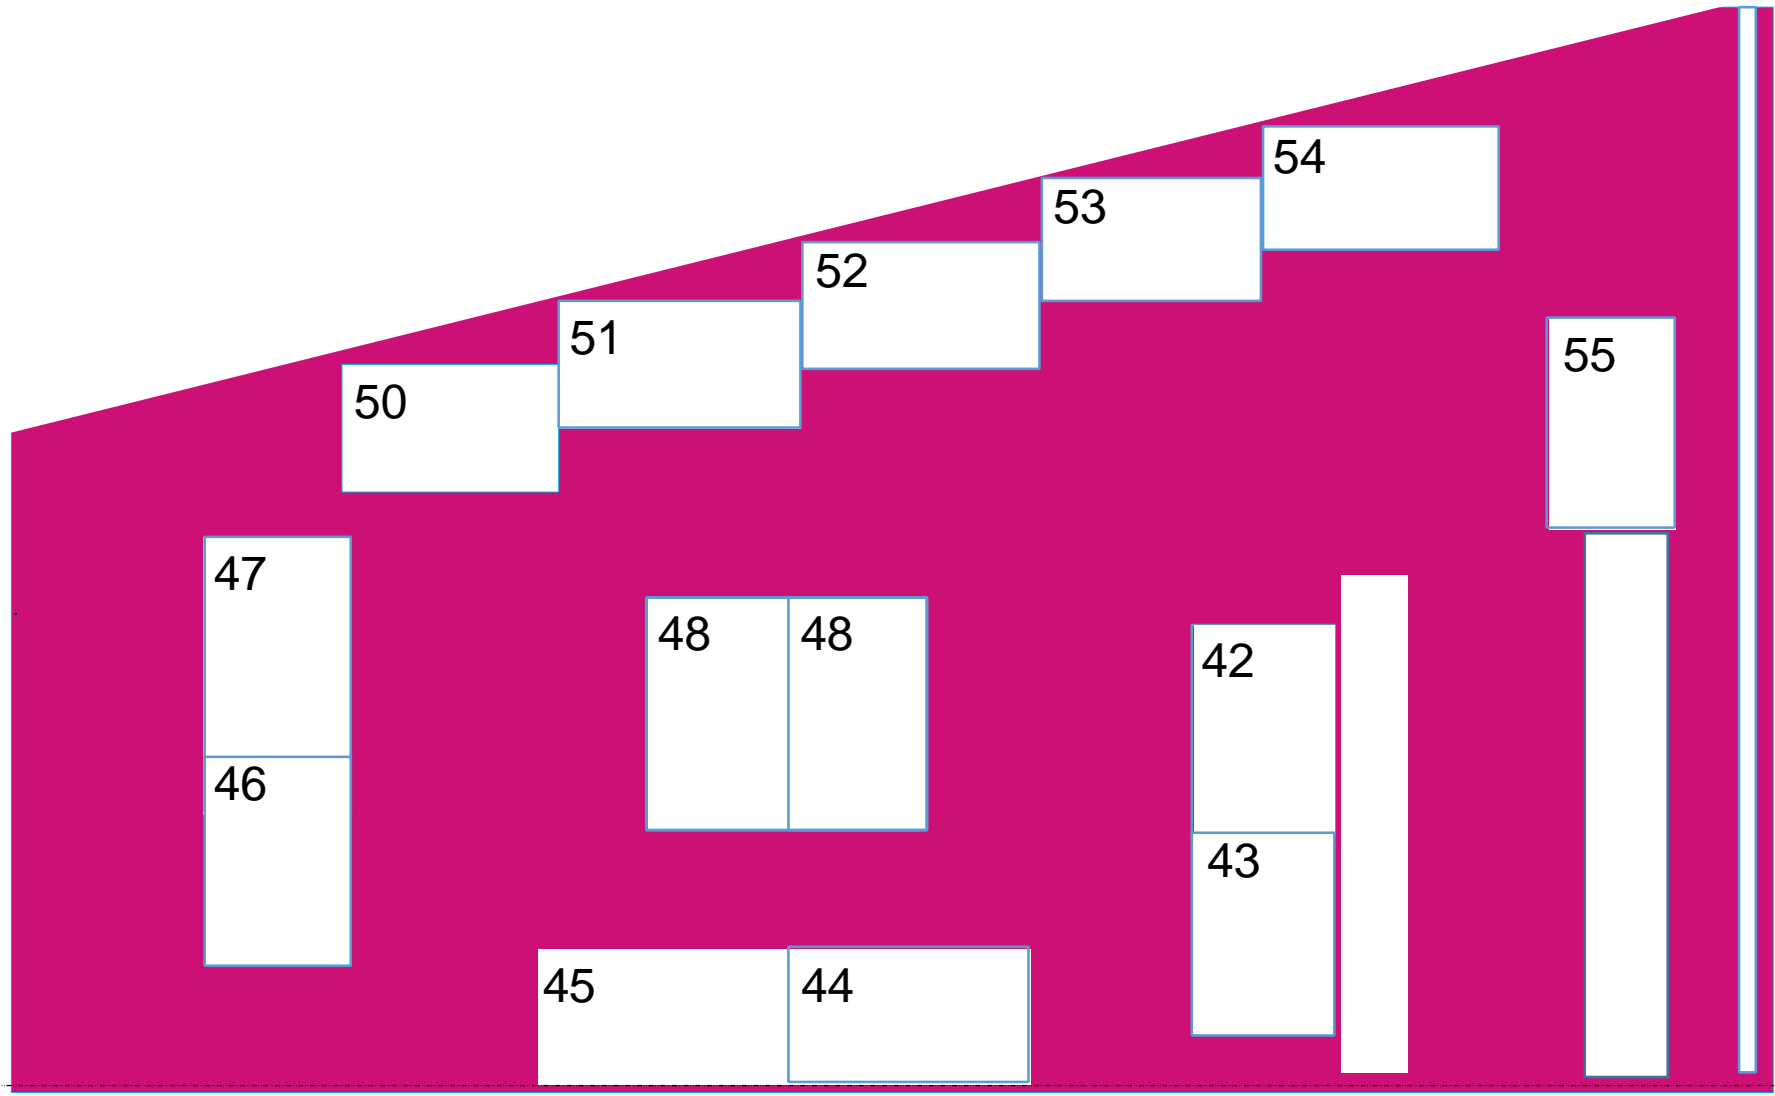

Ständien sijoittuminen Frami F:n alakerrassa (ei mittakaavassa)

P= n. 1000x1200

Ständien sijoittuminen Frami E:n Ravintola Prikassa (ei mittakaavassa)

Osaston koko n. 1300x2300

Sisäänkäynti