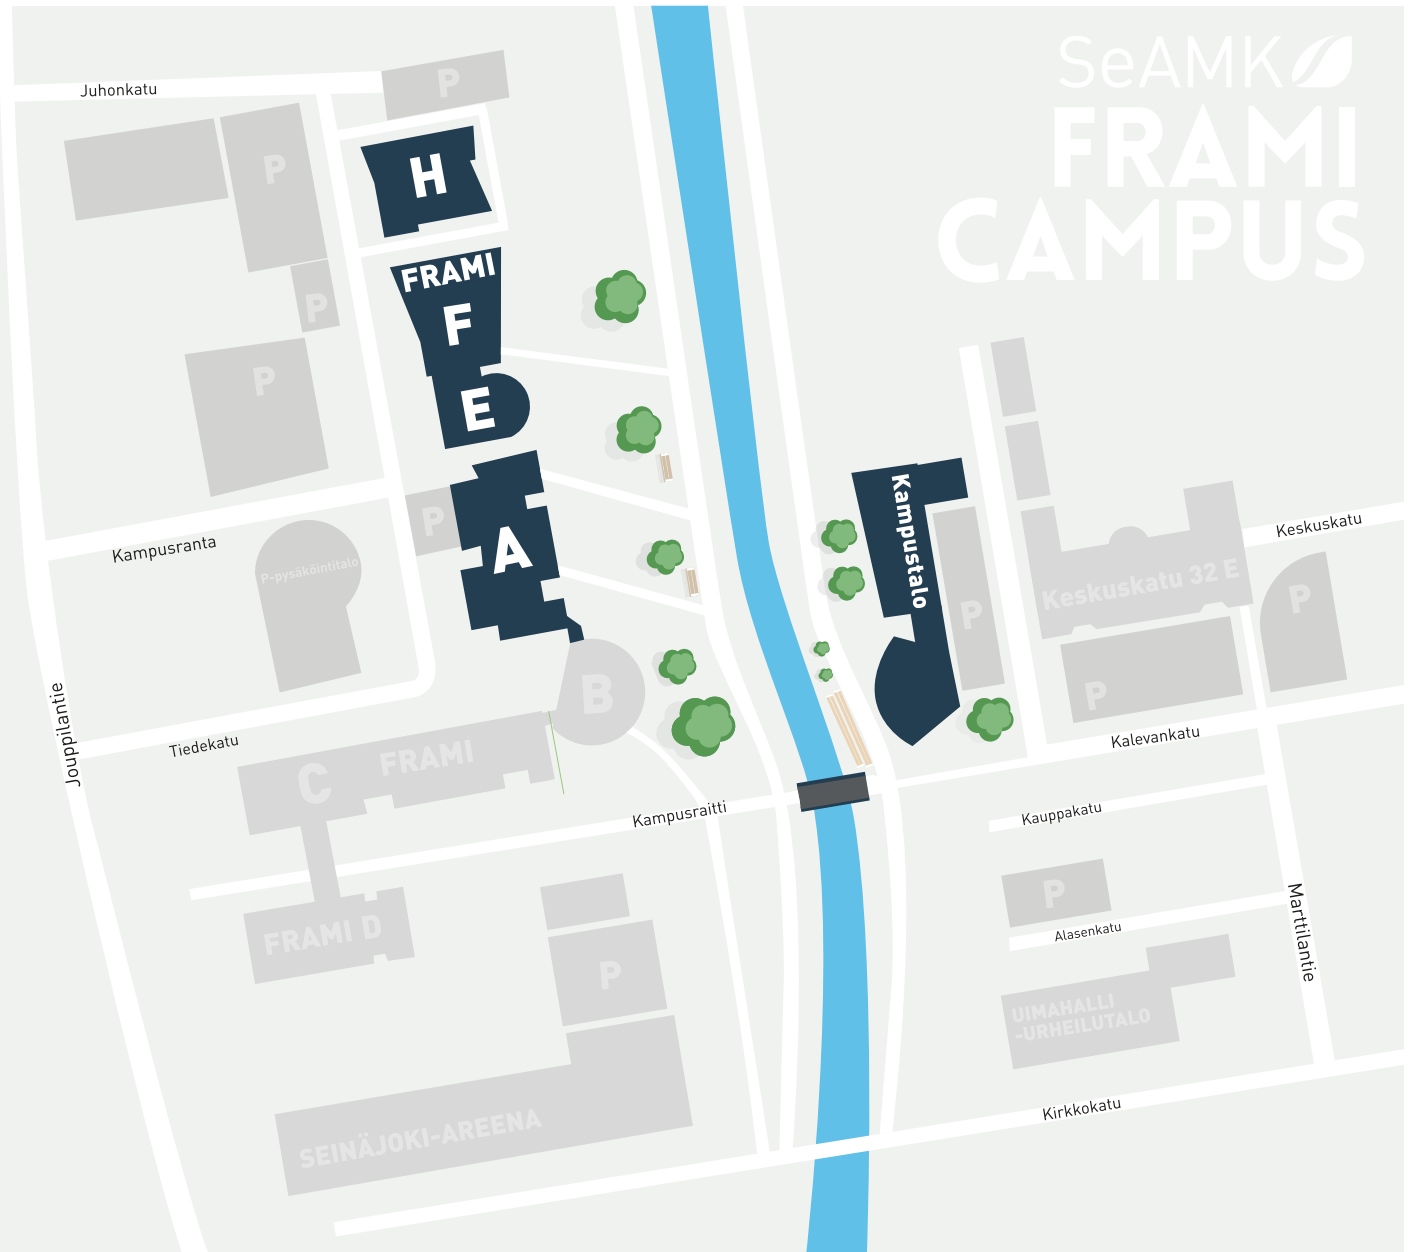

SeAMK

FRAMI CAMPUS

Juhonkatu

H

FRAMI
F
E

A

B

C FRAMI

FRAMI D

SEINÄJOKI-AREENA

Kampustalo

Keskuskatu 32 E

Kauppakatu

Alasenkatu

UIMAHALLI
-URHEILUTALO

Kirkkokatu

Kalevankatu

Keskuskatu

Jouppilantie

Tiedekatu

Kampusraitti

Marttilantie