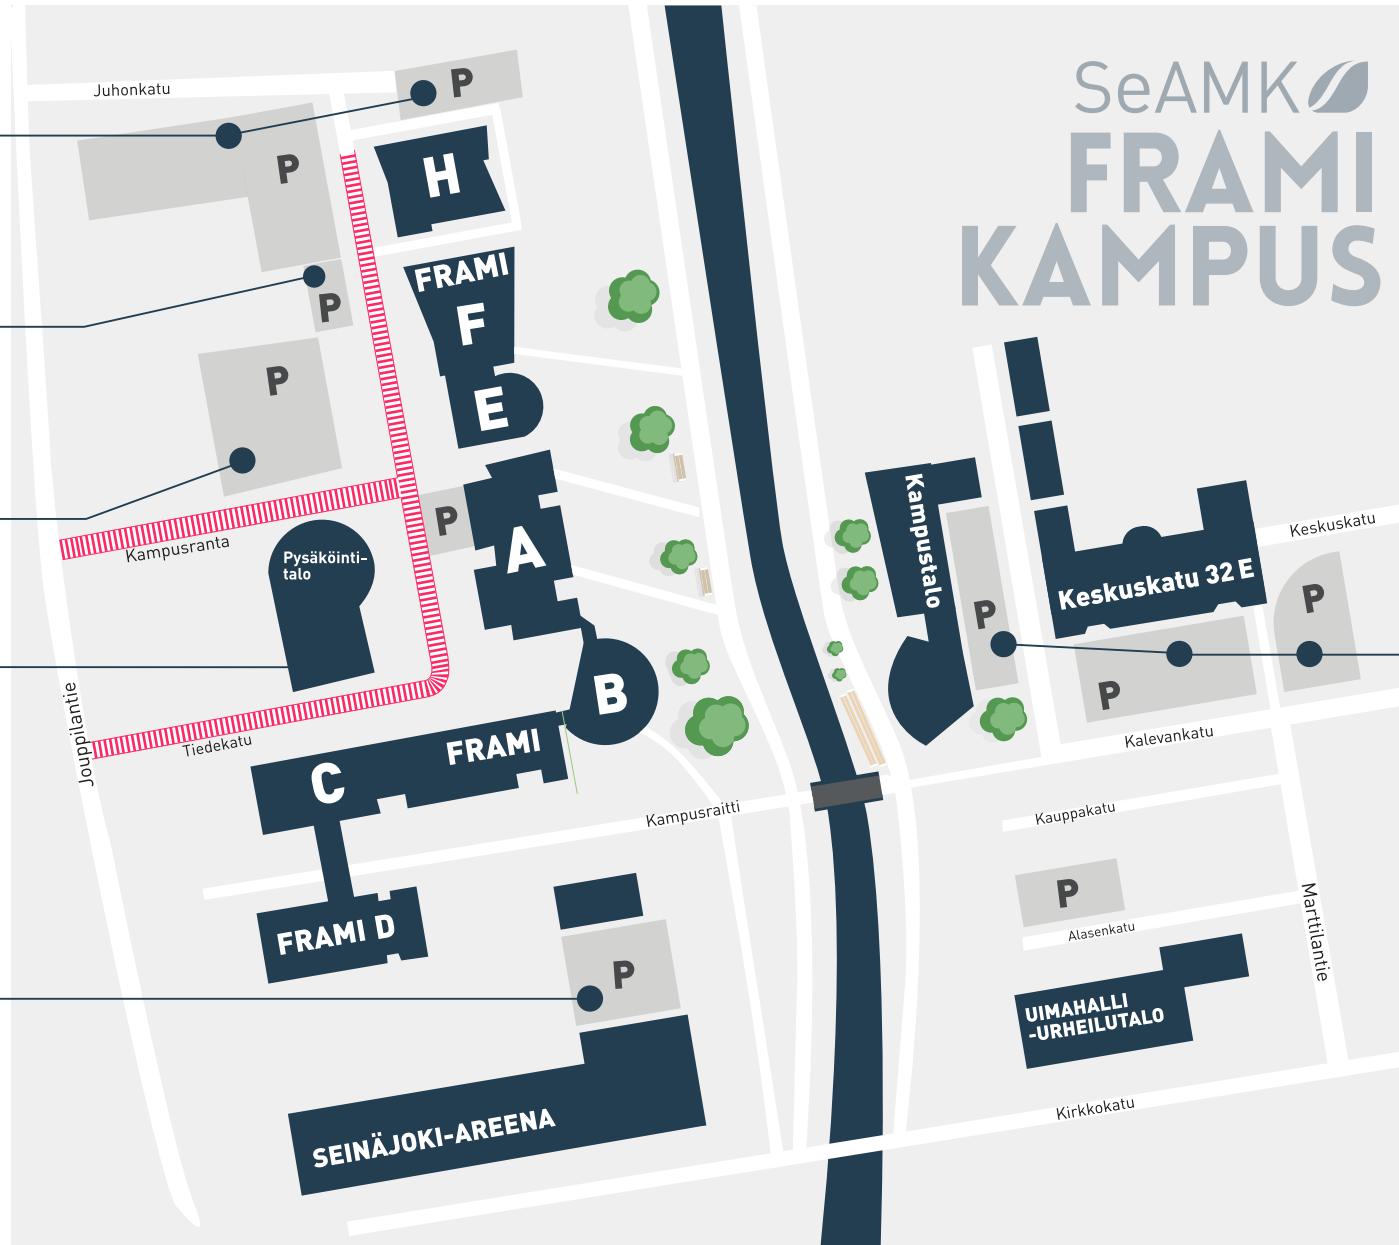

Pysäköinti Framin alueella

LABORATORION PARKKIPAikka

Opiskelija- ja henkilökunta-pysäköinti pysäköintiluvalla.

Vierailijoille pysäköintialue on maksullinen.

Aikarajoitteinen pysäköinti

HIEKKAPARKKI (puomit)

SeAMK henkilökunnan pysäköinti erillisluvalla.

PYSÄKÖINTITALO

Opiskelija- ja henkilökunta-pysäköinti pysäköintiluvalla.

Vierailijoille pysäköintialue on maksullinen.

AREENAN PYSÄKÖINTI

Opiskelija- ja henkilökunta-pysäköinti pysäköintiluvalla.

Vierailijoille pysäköintialue on maksullinen.

KESKUSKATU 32 KALEVANKATU 35

Opiskelija- ja henkilökunta-pysäköinti pysäköintiluvalla.

Vierailijoille aikarajoitteinen pysäköinti ma-pe klo 7-17.

Framin alueella on aluepysäköintikielto, eli pysäköinti on sallittu ainoastaan merkityillä paikoilla

||||| = pysäköintikieltoalue