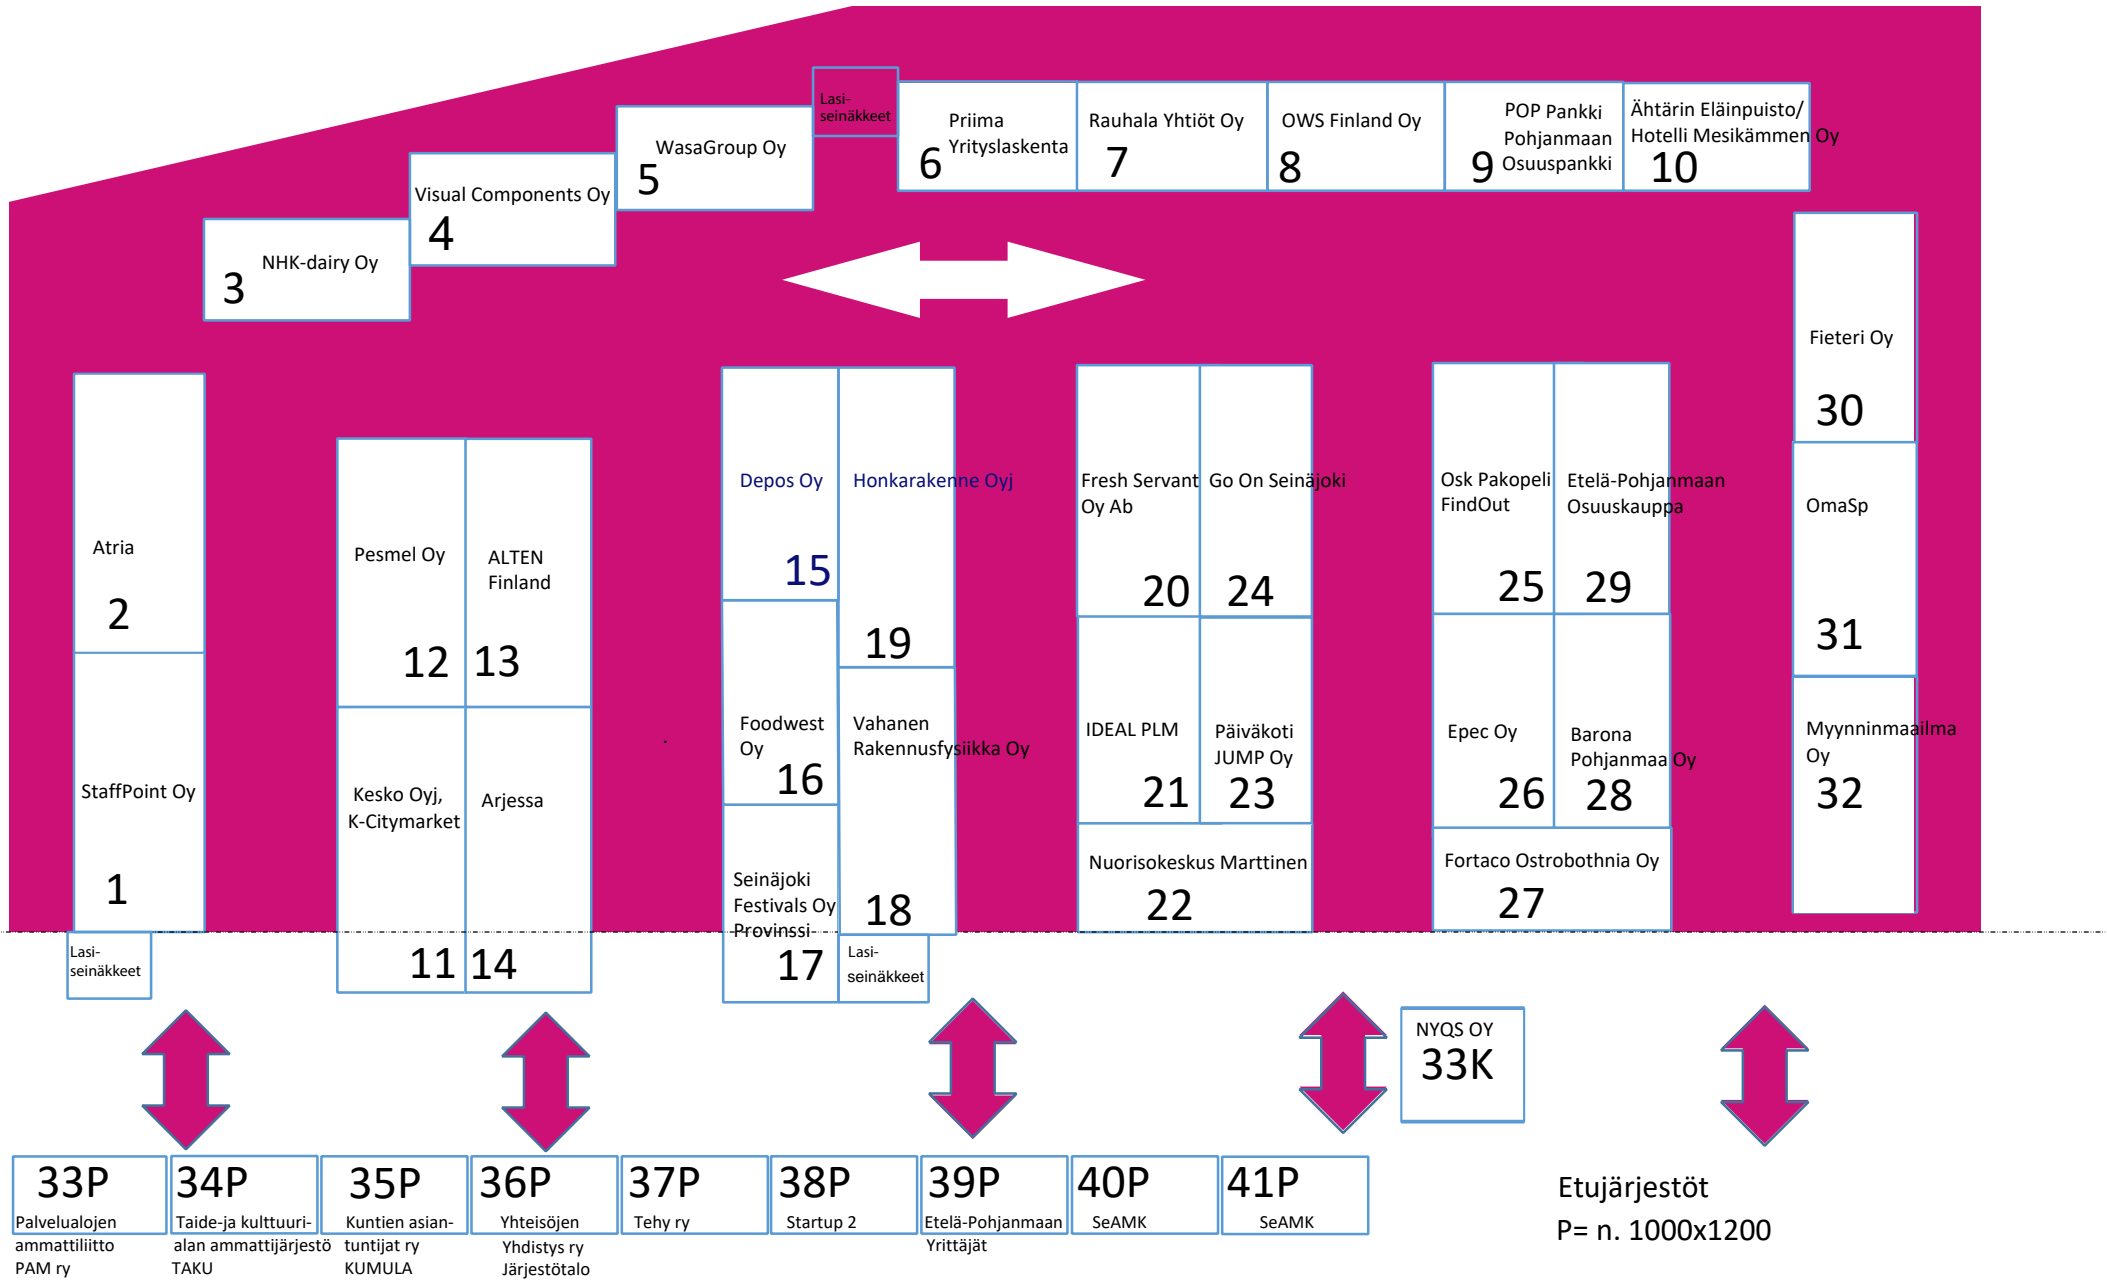

Ständien sijoittuminen Frami F:n alakerrassa (ei mittakaavassa)

Ständien sijoittuminen Frami E:n Ravintola Prikassa (ei mittakaavassa)

Osaston koko n. 1300x2300

Sisäänkäynti