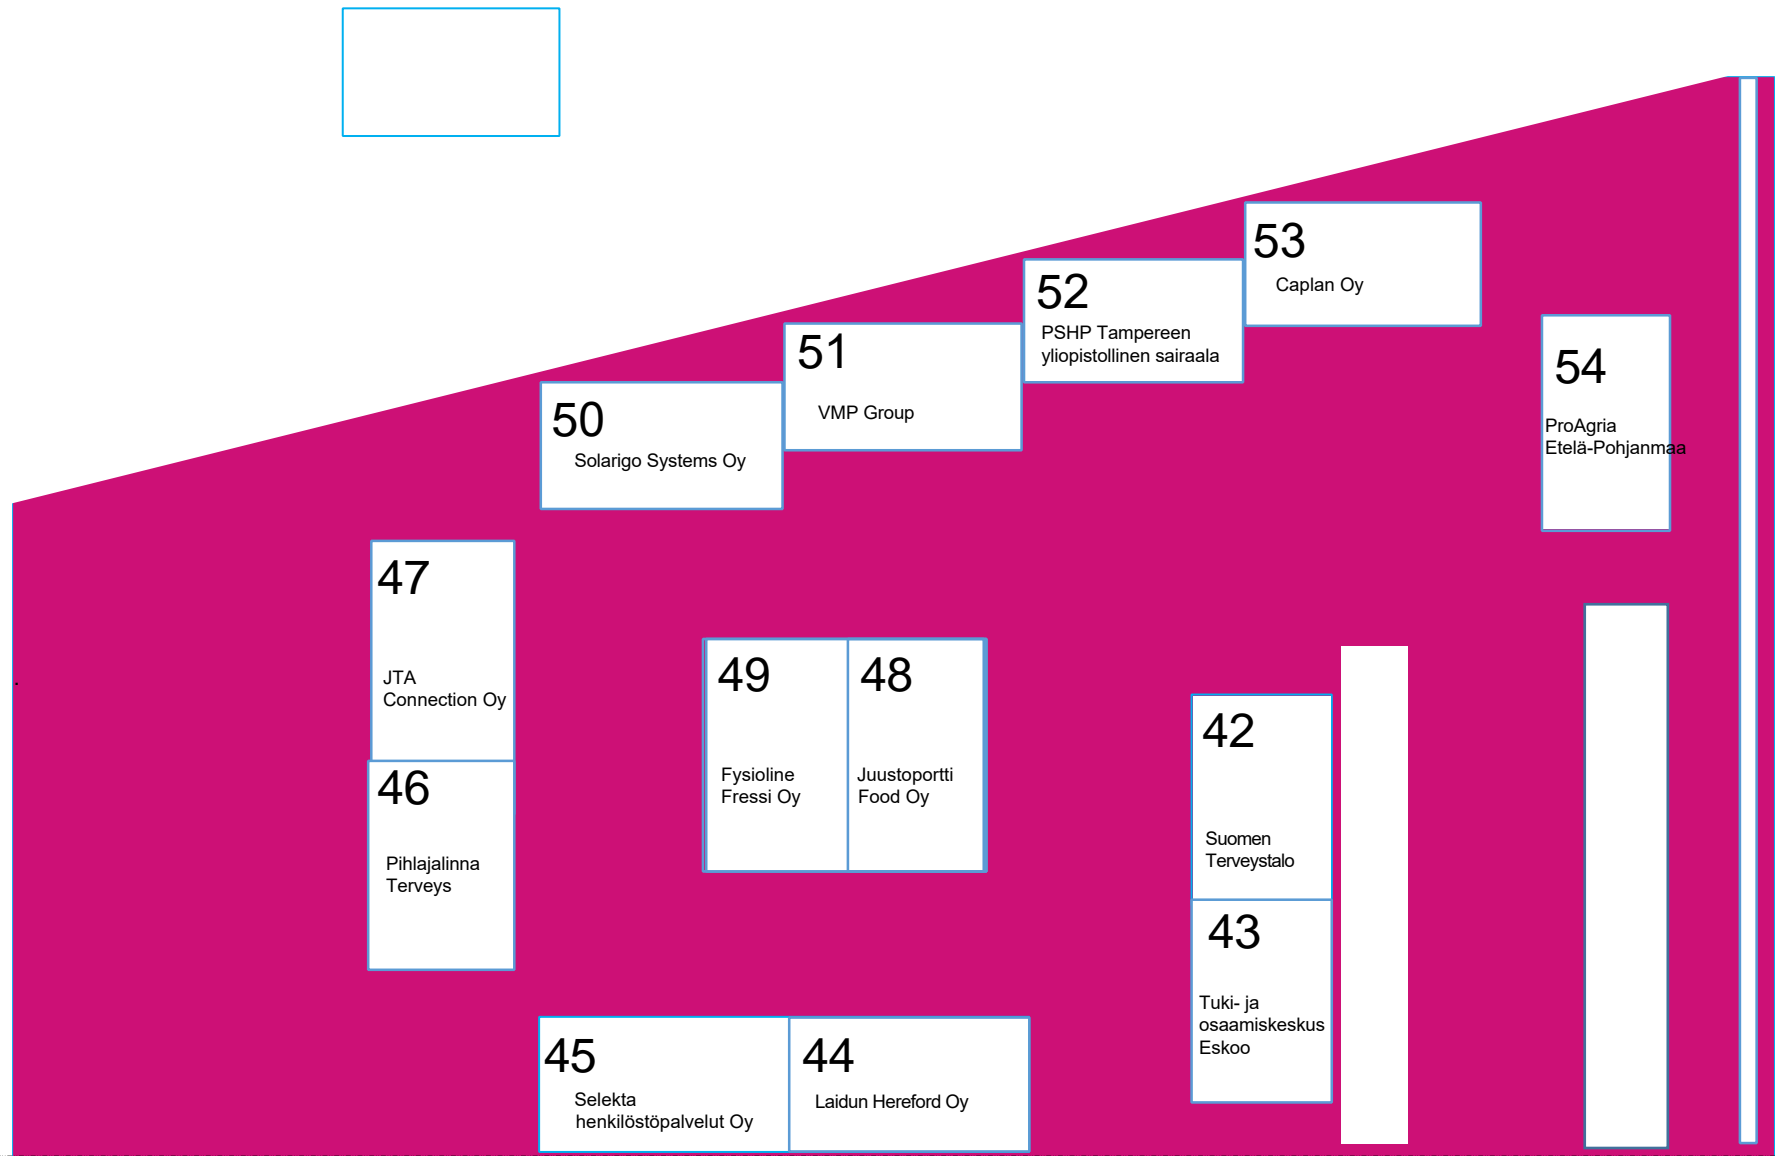

Ständien sijoittuminen Frami F:n alakerrassa (ei mittakaavassa)

Ständien sijoittuminen Frami E:n Ravintola Prikassa (ei mittakaavassa)

Osaston koko n. 1300x2300

Sisäänkäynti