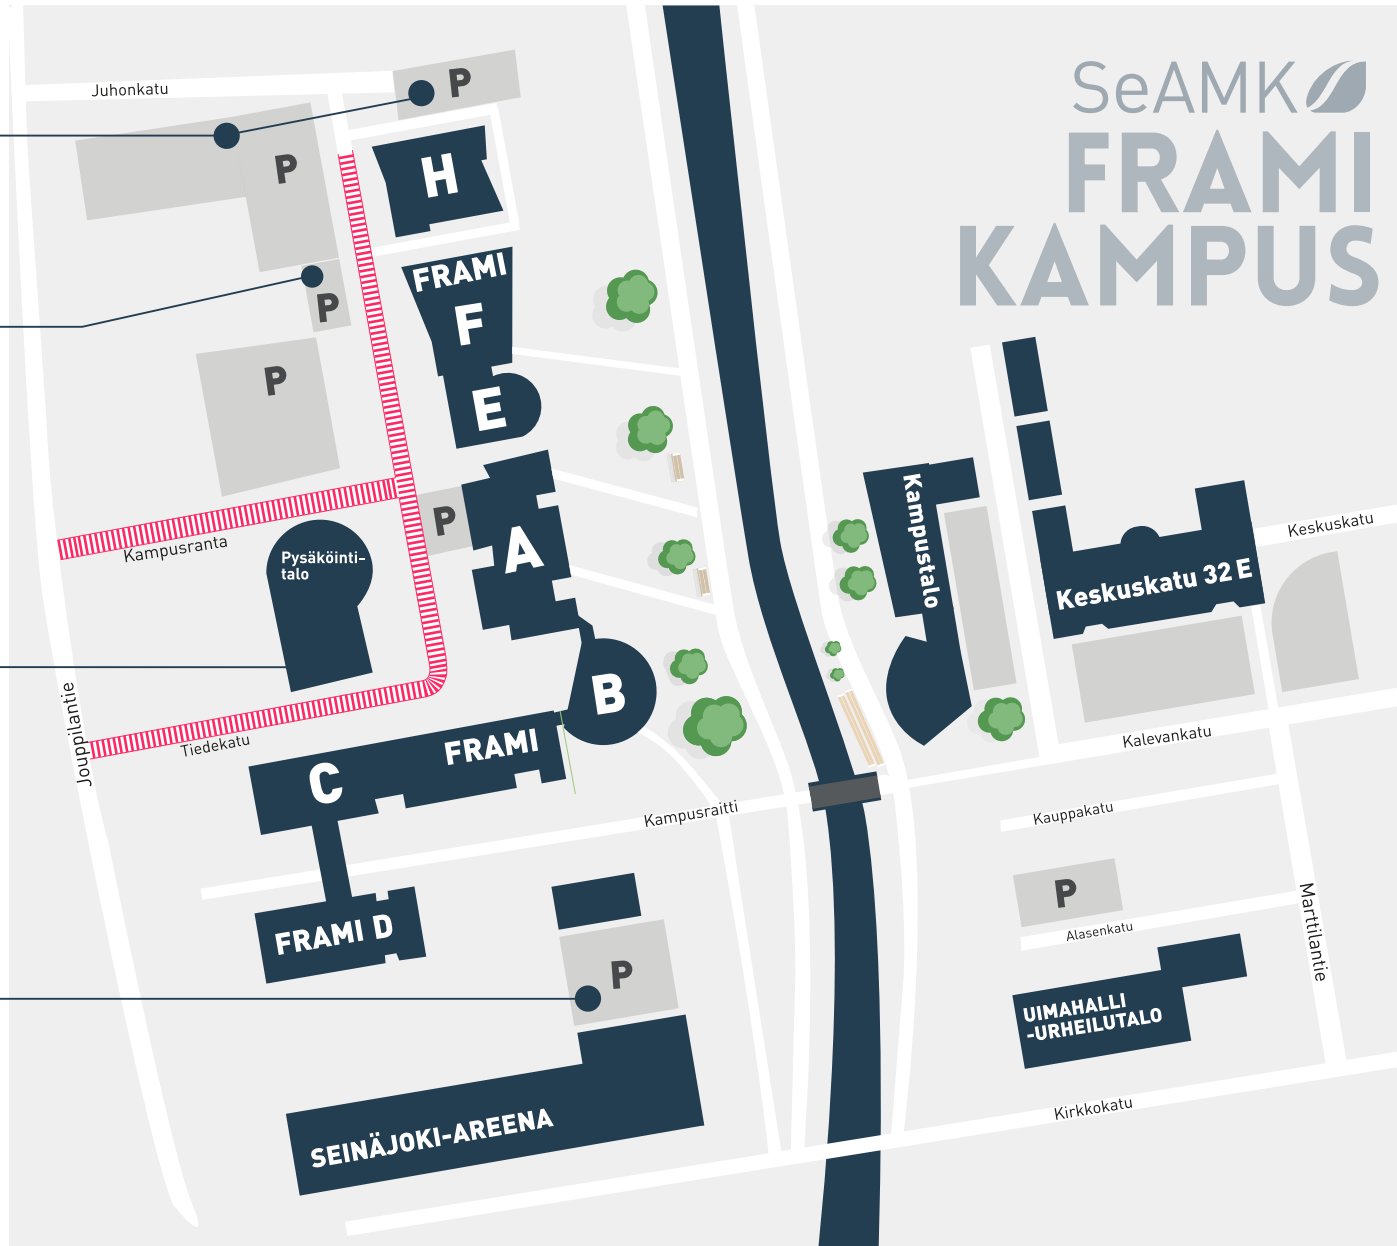

Pysäköinti Framin alueella

LABORATORION PARKKIPAikka

Pysäköintialue on maksullinen.

Aikarajoitteinen pysäköinti (2h)

PYSÄKÖINTITALO

Pysäköintialue on maksullinen.

AREENAN PYSÄKÖINTI

Pysäköintialue on maksullinen.

Framin alueella on aluepysäköintikielto, eli pysäköinti on sallittu ainoastaan merkityillä paikoilla

||||| = pysäköintikieltoalue