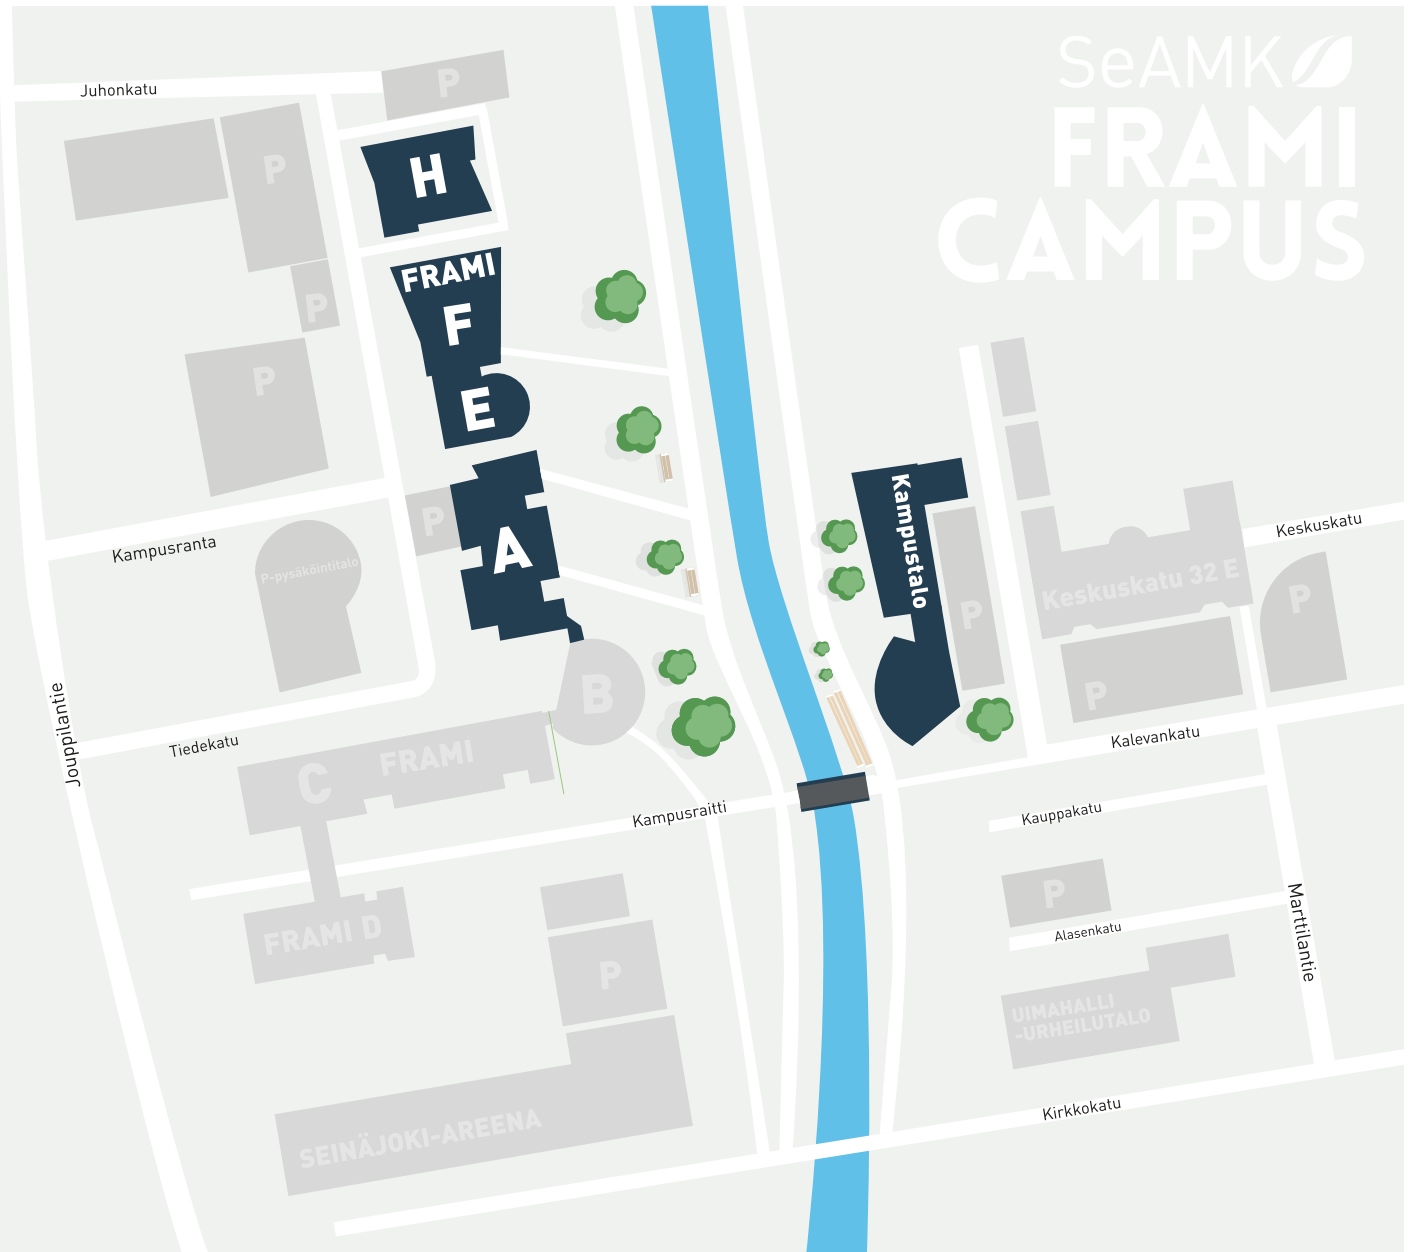

SeAMK

FRAMI CAMPUS

Juhonkatu

H

FRAMI
F
E

A

B

C FRAMI

FRAMI D

SEINÄJOKI-AREENA

Kampustalo

Keskuskatu 32 E

UIMAHALLI
-URHEILUTALO

Jouppilantie

Kampusranta

P-pysäköintialue

Tiedekatu

Kampusraitti

Kauppakatu

Alasenkatu

Kalevankatu

Keskuskatu

Marttilantie

Kirkkokatu