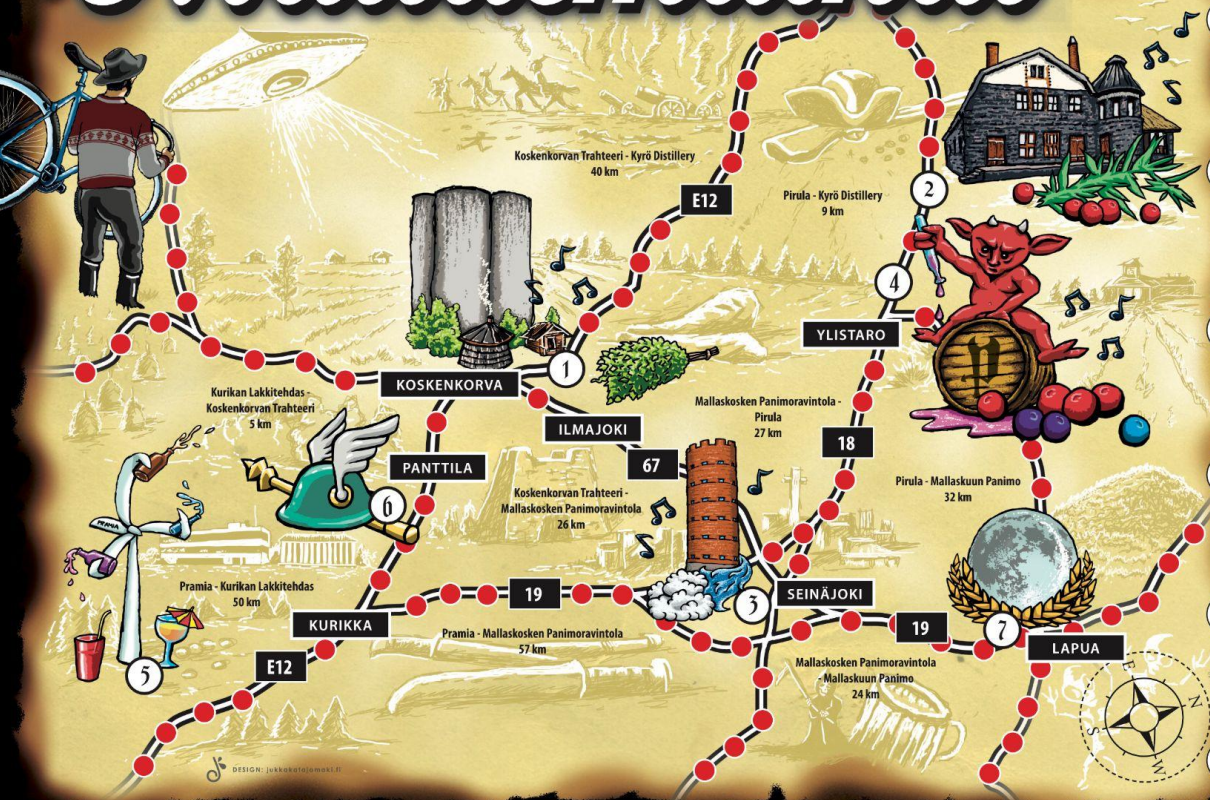

2020 kesällä myös tunnistettiin uusi matkailijaryhmä: viinaturistit, jotka tulivat Etelä-Suomesta käymään tislaamoilla tuotteita maistelemassa ja fiilistelemässä. Ajatus lähti tästä käymään...

PANIMOSEIKKAILU:
EP:N
YMPÄRIPÄISSÄÄN
KESÄSSÄ

KILPAILU

Kysymykset, joiden oikeat vastaukset vaatii paikan päällä käymisen.

1. Mallaskoskelta
2. Koskenkorvalta
3. Kyröstä
4. Ylistarosta

Yhteystiedot ja vastaukset ja vastauslaatikot baareihin. Arvonta elokuun lopussa.

YHTEYSTIEDOT

PIRULA

MALLASKOSKI

KYRÖ DISTILLERY

KOSKENKORVAN TRAHTTEERI

Idea jalostui
lautapelin
omaiseksi
kartaksi.

Kartalla oli
aluksi 5
kohdetta.

ETELÄ-POHJALAISET Mallasmatkat

Lopputuloksesta tuli mahtava!

Tästä designista on teetetty esitteitä ja julisteita, joita käytetään ristikkäismarkkinointiin.

Kaksi uutta paikkaa liittyy kartalle 2023.

ETELÄ-POHJALAISET Mallasmatkat

1 Mallasmatkoilla on 7 kohdetta, joissa vieraili 50 000+ kävijää (2023 kesäkausi)