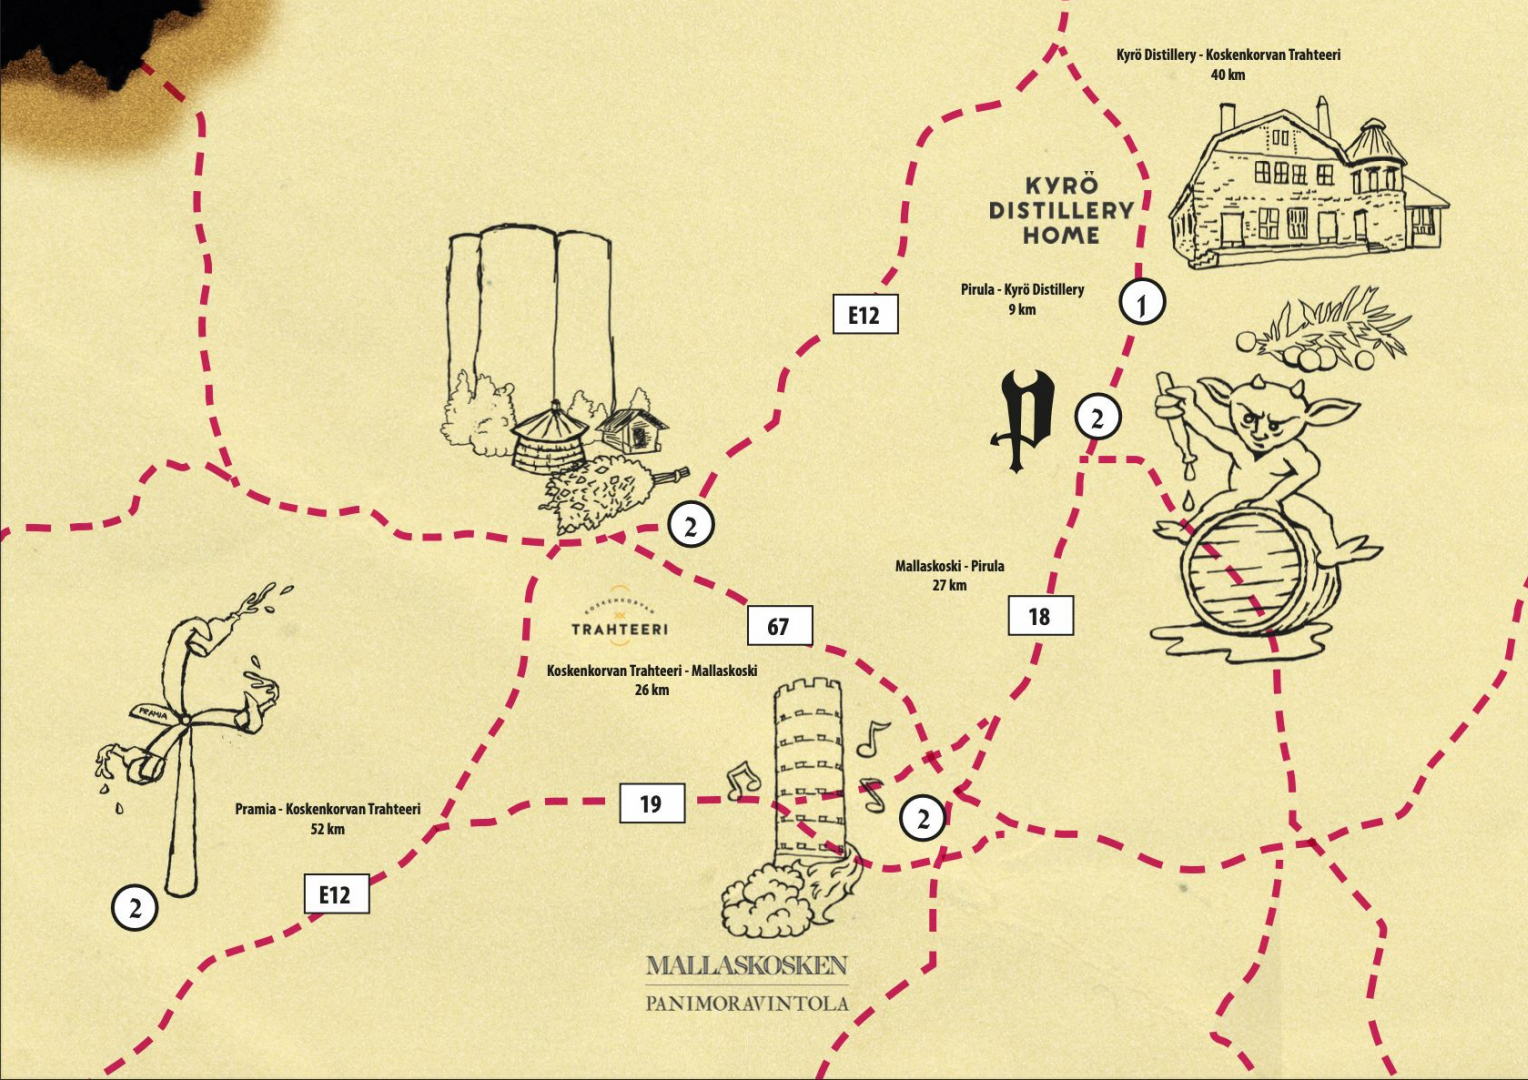

YHTEYSTIEDOT

PIRULA

MALLASKOSKI

KYRÖ DISTILLERY

KOSKENKORVAN TRAHTTEERI

Idea jalostui
lautapelin
omaiseksi
kartaksi.

Kartalla oli
aluksi 5
kohdetta.

ETELÄ-POHJALAISET Mallasmatkat

Lopputuloksesta tuli mahtava!

Tästä designista on teetetty esitteitä ja julisteita, joita käytetään ristikkäismarkkinointiin.

Kaksi uutta paikkaa liittyy kartalle 2023.

ETELÄ-POHJALAISET Mallasmatkat

1 Mallasmatkoilla on 7 kohdetta, joissa vieraili 50 000+ kävijää (2023 kesäkausi)