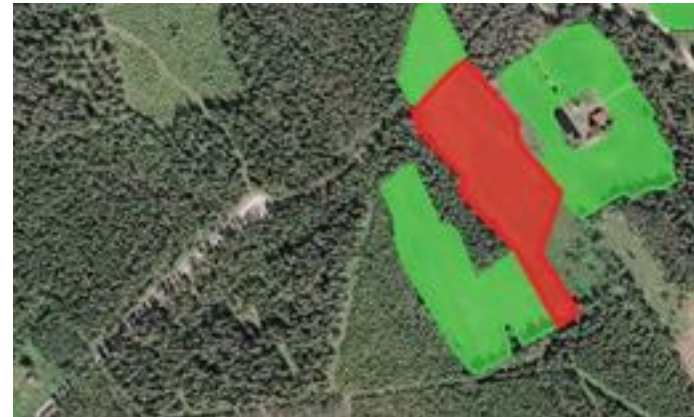

Maanmittauslaitos: kartat

- Vipu-noudon yhteydessä rajapinnan kautta
 - Peruslohkojen rajat
 - Kasvulohkojen rajat
- SHP-tiedosto Vipu-palvelusta
 - Peruslohkojen rajat
 - Kasvulohkojen rajat
- Taustakartat
 - Ilmakuva
 - Peruskartta

Tiedon hyödyntäminen

Agrineuvos

- Lähtötiedot
 - Lohko
 - Esikasvi/kasvi
 - Viljavuusnäytteet
 - Ravinnetarve

The screenshot displays the Agrineuvos software interface. The main window shows details for field 52 A, which is a 'Vaihtoniitty' (rotation field) with an area of 2.65 ha. The crop is 'Kaura Siemen Taika' (Barley Seed Taika) under the 'Ei P-tasausta' (No P-fertilization) regime. The interface includes a sidebar with a field list, a top navigation bar with tabs like 'Kasvi', 'Esikasvi', 'Viljavuus', and 'Ravinnetarve', and a main content area with various settings and a nutrient requirement table.