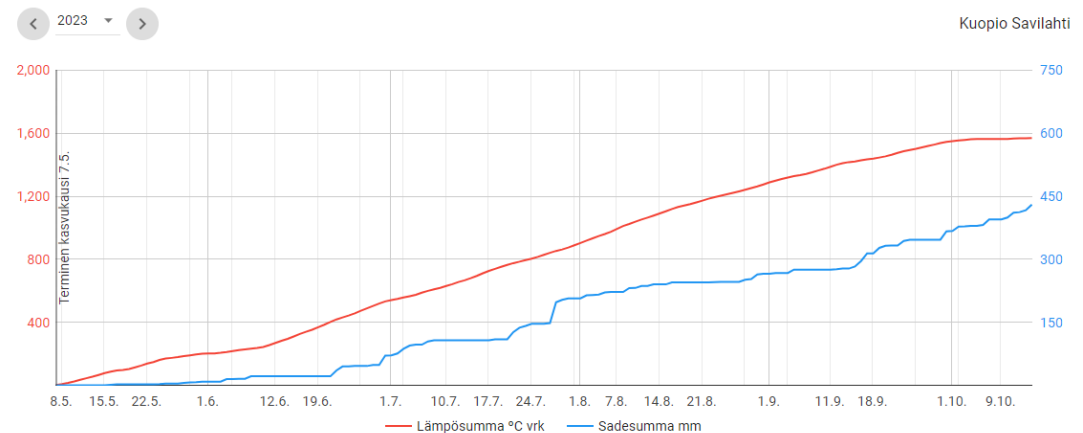

Ilmatieteenlaitos

- Säähistoria
 - Pellon sijainnin mukaan tiedot lähimmästä havaintoasemasta
 - Lämpötila
 - Sade
- Sääennuste 5h
 - Laitteen sijainnin mukaan

15:00	16:00	17:00	18:00	19:00
				
21°	21°	22°	21°	21°
0mm	0mm	0mm	0mm	0mm