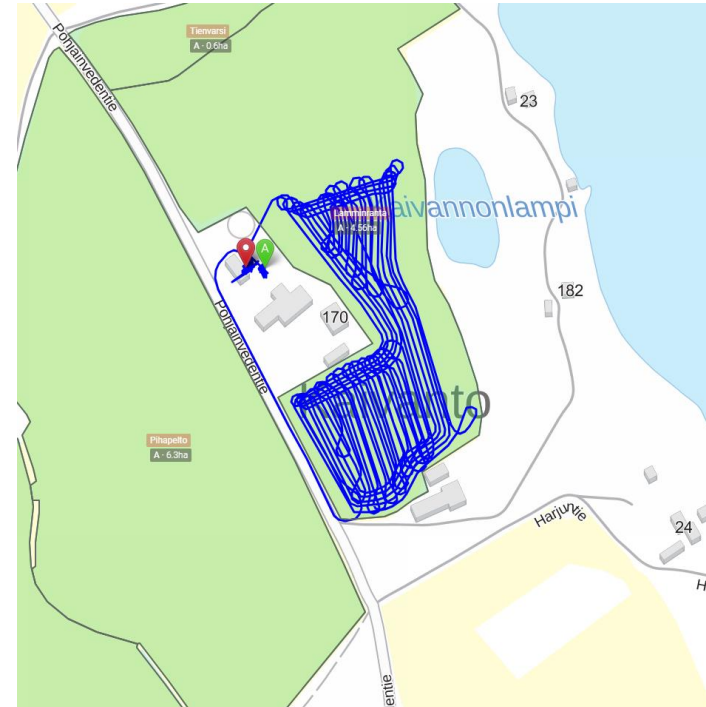

Ilmatieteenlaitos

- Säähistoria
 - Pellon sijainnin mukaan tiedot lähimmästä havaintoasemasta
 - Lämpötila
 - Sade
- Sääennuste 5h
 - Laitteen sijainnin mukaan

15:00	16:00	17:00	18:00	19:00
				
21°	21°	22°	21°	21°
0mm	0mm	0mm	0mm	0mm

Tiedon hyödyntäminen

Agrineuvos

- Lähtötiedot
 - Lohko
 - Esikasvi/kasvi
 - Viljavuusnäytteet
 - Ravinnetarve

The screenshot displays the Agrineuvos software interface. The main window shows details for field 52 A, which is a 'Vaihtoniitty' (rotation field) with an area of 2.65 ha. The crop is 'Kaura Siemen Taika' (Barley Seed Taika) under the 'Ei P-tasausta' (No P-fertilization) regime. The interface includes a sidebar with a field list, a top navigation bar with tabs like 'Kasvi', 'Esikasvi', 'Viljavuus', and 'Ravinnetarve', and a main content area with various settings and a nutrient requirement table.