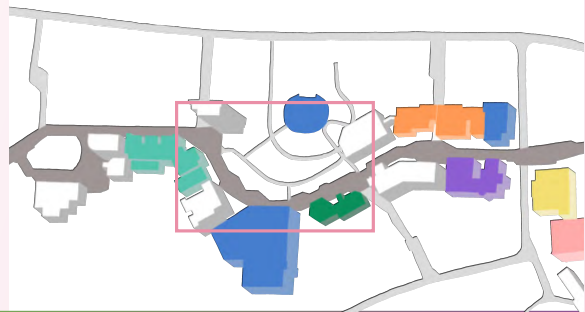

C・D・Yブロック

C・D・Y block

C1 LuckyDip ドーナツの販売
LuckyDipのドーナツ工場
丸くてかわいい清陵オリジナルドーナツ販売中!
ぜひご堪能あれ!

C2 Mare Profondo ホットドッグの販売
M's Dog
試作を重ねたこだわりの大きなホットドッグ🍔です!!

C3 YDK 横国ディズニーサークル いちご飴・ドリンクの販売
Alice's Strawberry Land
ディズニーサークルならではのおもてなしで
お迎えます!

C4 フォーミュラプロジェクト マシン展示、シミュレーター体験
ヨココク・レーシング
学生フォーミュラマシンの展示とシミュレーター体験を
行います。

地元の建設会社
昭和建設株式会社
0120-391-052
横浜市保土ヶ谷区和田 1-13-21

D1 あの日ノスタルジア 星占いのドリンク・チェキの販売
僕が見たかった星空
横国初!?星占いでも運試しをしませんか?
チェキの販売も!

D2 Lumos クレープの販売
Ctrl-Crepe
トッピングをたっぷり使った、絶品のクレープを
販売します!

D3 人狼ボドゲサークルルーガルー C オリジナル
遊び場ルーガルー ボードゲームの体験
サークルで作ったオリジナルボードゲームの体験がで
きます!

D4 茶道研究会 抹茶ラテの販売
茶道研究会の本格抹茶ラテ
茶研部員による美味しい抹茶ラテでホットと息
つきませんか?

Y1 横国げんしけん 飲料販売、会誌販売
推し色ドリンク販売
推しカラードリンクを飲んで推し活しましょう!

Y2 Cougars フルーツ飴の販売
フルーツ王国
いろいろなフルーツの飴を売ります。美味しいです。

D5 横国カラオケサークル ドーナツ屋台の出展
カラサードーナツ
皆で作り上げたこだわりドーナツを
カラサーらしく販売します!

D6 Coconuts フランクフルトの販売
Coconutsのフランクフルト
Coconutsのフランクフルト △ Notココナッツ味

D7 étoile 揚げアイスの販売
étoアイス
シューアイスに生地をつけて揚げる

Y3 真鍋ゼミ15期 鹿肉オーバーライスの販売
鹿肉の予算オーバーライス
レストランで提供した美味しいオーバーライス!是非
お試しあれ!

Y4 がやっこ探検隊 肉巻きおにぎり・ドリンクの販売
がや's kitchen
肉巻きおにぎり飲み物販売中!ぜひ買いに来てくだ
さい!

R³ude A ダンスパフォーマンス
R³ude A
R³ude新歓公演「ダンス経験・学年関わらず
入部受付中!」
5/18 16:00~19:00 5/19 12:00~14:50

Liz B ダンスパフォーマンス
Liz 2024
Lizのダンスパフォーマンスを行います。
5/18 16:00~19:00 5/19 12:00~14:50

BaySound Jazz Orchestra B ビッグバンド・
BaySound Jazz Orchestra ジャズの演奏
誰でも楽しめるセトリでお待ちしております♪
5/18 13:00~14:45 5/19 11:00~11:45

モダンダンス部 モダンダンス公演
モダンダンス部 清陵祭公演
清陵祭オリジナルパフォーマンスです!
ぜひお楽しみください!
5/18 17:30~18:00 5/19 14:30~15:00

株式会社ミニミニ神奈川 横浜西口店
アンケートに答えた方に綿あめを配布!
5/18 13:00~17:00 5/19 10:00~15:00

MONOVATE株式会社
自社製品を用いた実験や体験コーナーを実施中!
5/18 13:00~20:00

株式会社アットヨコハマ
おでかけアプリ『my route』のダウンロード!
ガラボン抽選会も開催中!
5/18 13:00~19:00 5/19 9:00~15:00