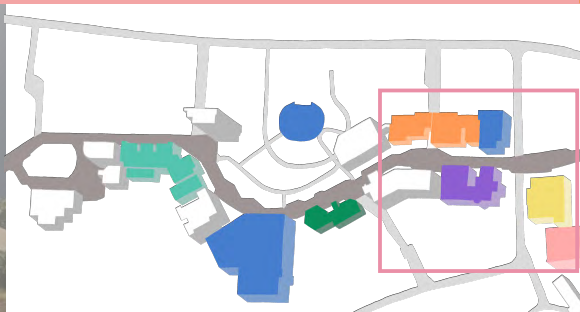

大学会館周辺

経済・経営学部1号館