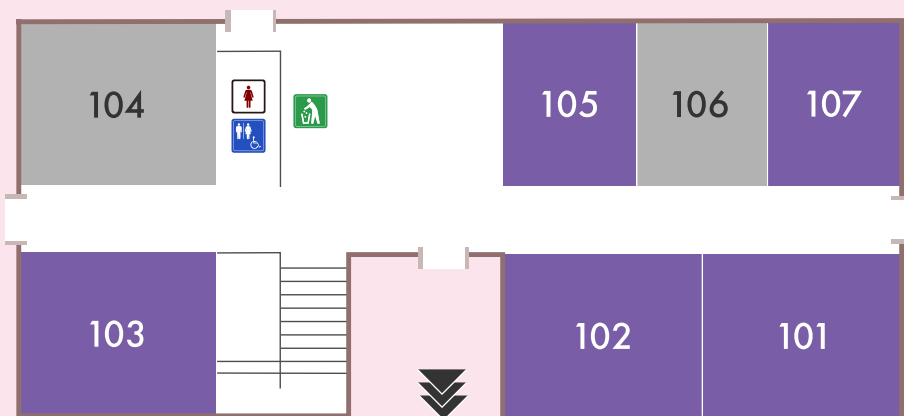

Urban Sciences

1F

メインストリート(A・B)
p.13-14

2F