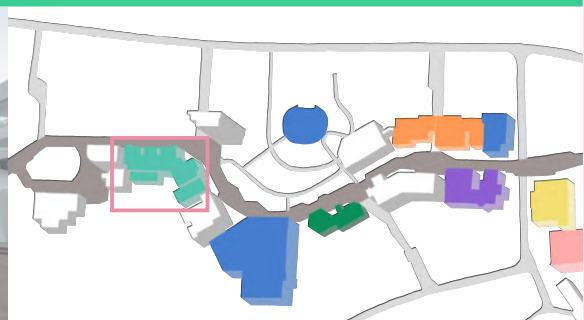

教育学部6号館

理工学部A棟

Education

1F

メインストリート(C・D)
p.15-16

Engineering Science

2F

1F

メインストリート(C・D)
p.15-16

101 Stairways アカペラライブ
Stairways清陵祭アカペラライブ
人の声だけで演奏するアカペラを聴きに来ませんか？

102 人狼ボドゲサークルルーガルーA 自作謎解きゲームの公演
謎解き宝探し
謎を解き明かし、この物語を最後まで見届けよう！

101 美術科企画 子ども向けワークショップ、作品の物販・展示
わくわく☆工房
わくわくするような制作体験や作品の鑑賞、購入を行えます！

104 謎解きサークルWHYNU 謎解きゲームの体験
ナゾトキゲーム WHYNU
大人でも親子でも楽しめる謎解きをご用意しております!!

109 人狼ボドゲサークルルーガルー B 謎解きゲームの体験
謎解きゲーム
謎を解き閉じ込められた部屋からの脱出を目指す体験型ゲームです

110 てらこやみなどみらい ボールを使った的当てゲーム
狙いを定めて的当てチャレンジ!
理工棟A110教室でストラックアウトを行います！

204 横国音楽研究会!! 自作曲のCD配布
横国音楽研究会!!
オリジナル曲のCDを配布します！

祝「横浜国立大学清陵祭2024」開催

自分達だけのユニフォームをつくる。

クラブ・サークル、学園祭・体育祭、オープンキャンパス等にオリジナルユニフォームをご希望予算に沿ってスピーディーにお届けします。カタログ・御見積等いつでもお気軽にお問い合わせ下さい。

株式会社 カレッジヤード
〒106-0032 東京都港区六本木3-4-5-106
TEL.03-3582-6918・03-3587-0147
E-mail: webmaster@c-yard.com

【HP】http://www.co-yard.com
【Twitter】@Collegeyardco
【Instagram】collegeyardco/

Kobayashi Clinic 小林内科・循環器クリニック

診療科目：内科・循環器内科

羽沢横浜国大駅より徒歩1分

診療時間	月	火	水	木	金	土	日祝
9:00~12:30	●	●	●	●	●	●	※休
15:00~18:30	●	●	●	●	●	●	休休

受付は終了 30分前までです。
※土曜は9:00~13:00
休診日：水曜・日曜・祝日

〒221-0866 横浜市神奈川区羽沢南2-44-5, 2階
TEL.045-383-7878
https://kobayashi-heart.jp/