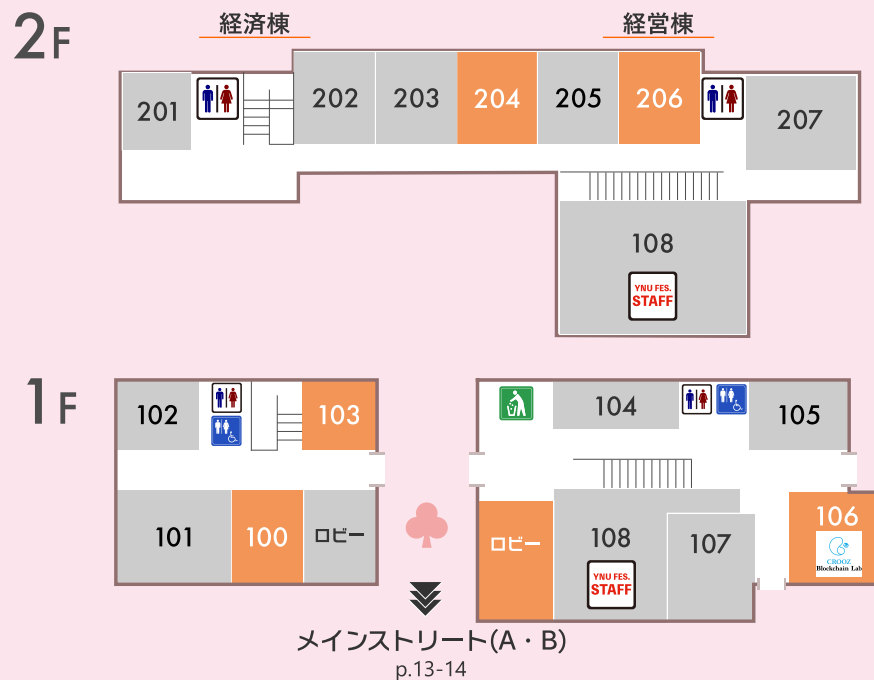

Economics / Business

♠ 横浜国立大学吹奏楽団 C 吹奏楽の演奏会
清陵祭コンサート
吹奏楽曲からポップス曲まで様々な曲をお届けします♪
5/18 13:30~14:30 5/19 13:30~14:30

YOKOHAMA ANDO SPORTS

公式オンラインショップ
新規会員登録で500ptプレゼント

〒240-0006
横浜市磯子区谷区堀川2-6-30
TEL: 045-331-2461

一般眼科・小児眼科
羽沢くぼた眼科

羽沢横浜国大駅 徒歩1分!
☆コンタクトレンズ処方☆

日帰り白内障手術
硝子体注射・涙道診療
各種レーザー治療

横浜市神奈川区羽沢南 2-44-5-2F
☎ 045-744-6697

診療時間	月	火	水	木	金	土	日/祝
午前 8:30~12:30	●	●	●	●	●	▲	—
午後 13:30~17:30	●	●	●	●	●	—	—

▲土曜午前は 8:30~13:00 ※受付終了時間は診療終了時間の 30分前となります。

100 古着Holic. 古着の販売
Holicフリマ24SS
運命の一場にあなたもきっと出会えるかも!?

103 横国クリエイター連合 写真や創作物の展示・頒布
横国クリエイター展
文芸サークルと写真部の共同出展。文芸と写真を堪能できます。

ロビー てっけん! ジオラマ展示、会誌販売
てっけん!
ジオラマや部品の展示、体験運転などをお楽しみいただけます!

株式会社LOOP
スマホゲームPROJECT XENOの体験プレイ!
5/18 13:00~20:00 5/19 9:00~15:00

204 漫画・イラスト研究部 イラスト本の展示・販売
漫画・イラスト研究部
部員一人一人が描いた個性溢れる作品達をぜひ見に来てください!

206 横浜国立大学国際問題研究会 研究発表
横浜国立大学国際問題研究会
激動する内外情勢について、私たちの研究成果を発表します。

放送研究会 B ラジオ放送
YFR
YouにとってFavoriteなRadioをお届け!
5/18 13:00~20:00 5/19 9:00~15:00