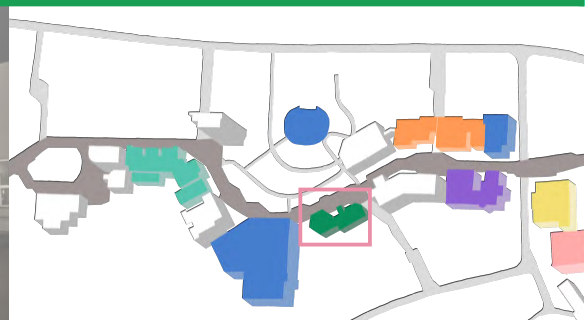

教育学部6号館

理工学部A棟

Education

1F

メインストリート(C・D)
p.15-16

Engineering Science

2F

1F

メインストリート(C・D)
p.15-16

101 Stairways アカペラライブ
Stairways清陵祭アカペラライブ
人の声だけで演奏するアカペラを聴きに来ませんか？

102 人狼ボドゲサークルルーガルーA 自作謎解きゲームの公演
謎解き宝探し
謎を解き明かし、この物語を最後まで見届けよう！

101 美術科企画 子ども向けワークショップ、作品の物販・展示
わくわく☆工房
わくわくするような制作体験や作品の鑑賞、購入を行えます！

104 謎解きサークルWHYNU 謎解きゲームの体験
ナゾトキゲーム WHYNU
大人でも親子でも楽しめる謎解きをご用意しております!!

109 人狼ボドゲサークルルーガルー B 謎解きゲームの体験
謎解きゲーム
謎を解き閉じ込められた部屋からの脱出を目指す体験型ゲームです

110 てらこやみなどみらい ボールを使った的当てゲーム
狙いを定めて的当てチャレンジ!
理工棟A110教室でストラックアウトを行います！

204 横国音楽研究会!! 自作曲のCD配布
横国音楽研究会!!
オリジナル曲のCDを配布します！

祝「横浜国立大学清陵祭2024」開催

自分達だけのユニフォームをつくる。

クラブ・サークル、学園祭・体育祭、オープンキャンパス等にオリジナルユニフォームをご希望予算に沿ってスピーディーにお届けします。カタログ・御見積等いつでもお気軽にお問い合わせ下さい。

株式会社 カレッジヤード
〒106-0032 東京都港区六本木3-4-5-106
TEL.03-3582-6918・03-3587-0147
E-mail: webmaster@c-yard.com

【HP】http://www.co-yard.com
【Twitter】@Collegeyardco
【Instagram】collegeyardco/

Kobayashi Clinic 小林内科・循環器クリニック

診療科目：内科・循環器内科

羽沢横浜国大駅より徒歩1分

診療時間	月	火	水	木	金	土	日祝
9:00~12:30	●	●	●	●	●	●	※休
15:00~18:30	●	●	●	●	●	●	休休

受付は終了 30分前までです。
※土曜は9:00~13:00
休診日：水曜・日曜・祝日

〒221-0866 横浜市神奈川区羽沢南2-44-5, 2階
TEL.045-383-7878
https://kobayashi-heart.jp/