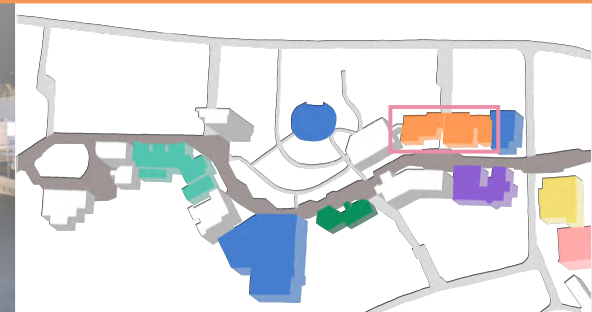

大学会館周辺

経済・経営学部1号館

Economics / Business

♠ 横浜国立大学吹奏楽団 C 吹奏楽の演奏会
清陵祭コンサート
吹奏楽曲からポップス曲まで様々な曲をお届けします♪
5/18 13:30~14:30 5/19 13:30~14:30

YOKOHAMA ANDO SPORTS

公式オンラインショップ
新規会員登録で500ptプレゼント

〒240-0006
横浜市磯子区谷区堀川2-6-30
TEL: 045-331-2461

一般眼科・小児眼科
羽沢くぼた眼科

羽沢横浜国大駅 徒歩1分!
☆コンタクトレンズ処方☆

日帰り白内障手術
硝子体注射・涙道診療
各種レーザー治療

横浜市神奈川区羽沢南 2-44-5-2F
☎ 045-744-6697

診療時間	月	火	水	木	金	土	日/祝
午前 8:30~12:30	●	●	●	●	●	▲	—
午後 13:30~17:30	●	●	●	●	●	—	—

▲土曜午前は 8:30~13:00 ※受付終了時間は診療終了時間の 30分前となります。

100 古着Holic. 古着の販売
Holicフリマ24SS
運命の一場にあなたもきっと出会えるかも!?

103 横国クリエイター連合 写真や創作物の展示・頒布
横国クリエイター展
文芸サークルと写真部の共同出展。文芸と写真を堪能できます。

ロビー てっけん! ジオラマ展示、会誌販売
てっけん!
ジオラマや部品の展示、体験運転などをお楽しみいただけます!

株式会社LOOP
スマホゲームPROJECT XENOの体験プレイ!
5/18 13:00~20:00 5/19 9:00~15:00

204 漫画・イラスト研究部 イラスト本の展示・販売
漫画・イラスト研究部
部員一人一人が描いた個性溢れる作品達をぜひ見に来てください!

206 横浜国立大学国際問題研究会 研究発表
横浜国立大学国際問題研究会
激動する内外情勢について、私たちの研究成果を発表します。

放送研究会 B ラジオ放送
YFR
YouにとってFavoriteなRadioをお届け!
5/18 13:00~20:00 5/19 9:00~15:00