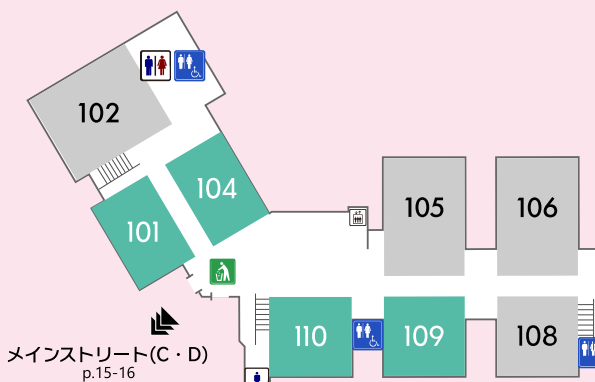

メインストリート(C・D)
p.15-16

101 Stairways アカペラライブ
Stairways清陵祭アカペラライブ
人の声だけで演奏するアカペラを聴きに来ませんか？

102 人狼ボドゲサークルルーガルーA 自作謎解きゲームの公演
謎解き宝探し
謎を解き明かし、この物語を最後まで見届けよう！

101 美術科企画 子ども向けワークショップ、作品の物販・展示
わくわく☆工房
わくわくするような制作体験や作品の鑑賞、購入を行えます！

104 謎解きサークルWHYNU 謎解きゲームの体験
ナゾトキゲーム WHYNU
大人でも親子でも楽しめる謎解きをご用意しております!!

109 人狼ボドゲサークルルーガルー B 謎解きゲームの体験
謎解きゲーム
謎を解き閉じ込められた部屋からの脱出を目指す体験型ゲームです

110 てらこやみなどみらい ボールを使った的当てゲーム
狙いを定めて的当てチャレンジ!
理工棟A110教室でストラックアウトを行います！

204 横国音楽研究会!! 自作曲のCD配布
横国音楽研究会!!
オリジナル曲のCDを配布します！

祝「横浜国立大学清陵祭2024」開催

自分達だけのユニフォームをつくる。

クラブ・サークル、学園祭・体育祭、オープンキャンパス等にオリジナルユニフォームをご希望予算に沿ってスピーディーにお届けします。カタログ・御見積等いつでもお気軽にお問い合わせ下さい。

株式会社 カレッジヤード
〒106-0032 東京都港区六本木3-4-5-106
TEL.03-3582-6918・03-3587-0147
E-mail: webmaster@c-yard.com

【HP】http://www.co-yard.com
【Twitter】@Collegeyardco
【Instagram】collegeyardco/

Kobayashi Clinic 小林内科・循環器クリニック

診療科目：内科・循環器内科

羽沢横浜国大駅より徒歩1分

診療時間	月	火	水	木	金	土	日祝
9:00~12:30	●	●	●	●	●	●	※休
15:00~18:30	●	●	●	●	●	●	休休

受付は終了 30分前までです。
※土曜は9:00~13:00
休診日：水曜・日曜・祝日

〒221-0866 横浜市神奈川区羽沢南2-44-5, 2階
TEL.045-383-7878
https://kobayashi-heart.jp/