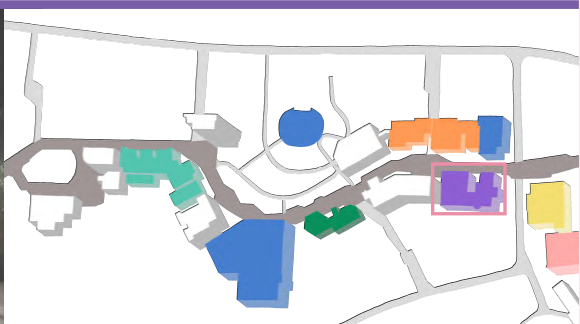

都市科学部棟

Urban Sciences

1F

2F

101 軽音楽部 楽器演奏ライブ 軽音楽部 教室にてライブを行います！是非お気軽にお越しください!!	105 美術部Eyebrows 絵葉書や似顔絵等小物の製作・販売 Art shop Eyebrows 絵葉書・ステッカー等の販売、オーダーメイドで小物等の製作販売
102 ピックバンド・ジャズの演奏 BaySound Jazz Orchestra A BaySound Jazz Orchestra 誰でも楽しめるセトリでお待ちしております♪	107 BGG 簡単なゲーム等のサービス提供 BGG Bar ジャズ、ファンク、オリジナル曲など多彩な演奏をお届け
103 お笑いサークルわかば お笑いライブ お笑いサークルわかばのライブ 漫才・ピン・コント、様々なネタを披露します！	

201 ロバートジョンソン研究会 ライブ演奏 ロバートジョンソン降霊会 ロバートジョンソンの降霊を目的とした演奏を行う	204 アコースティックスタイル アコースティックテイストの演奏 アコースティックライブ 心地よいアコースティックライブをお楽しみください♪
202 人畜無蓋 インスタレーション、物販 羊頭狗肉 「子供」をテーマに映像と空間芸術の融合を目指します。	205 ロック研究会 ライブ演奏 受胎告知 vol.1 破壊的なノイズ
203 横浜国立大学ポケモンサークル ポケモンゲーム対戦等 ポケラバーズの会 ポケモンのゲーム・カードでサークル員と対戦！貸し出し有り！	207 横浜国立大学麻雀部 麻雀を通じた交流 模擬雀荘 一緒に麻雀打ちませんか？初心者の方も大歓迎です！