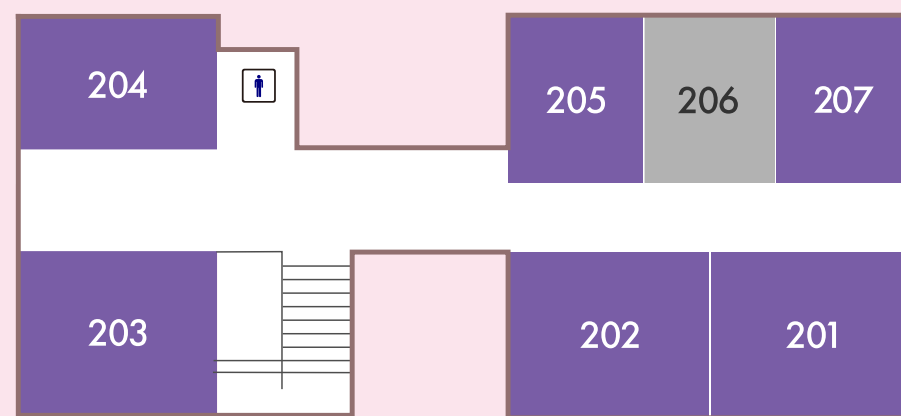

# 都市科学部棟

Urban Sciences

1F

メインストリート(A・B)  
p.13-14

2F

<p><b>101</b></p> <p>軽音楽部 楽器演奏ライブ <b>軽音楽部</b> 教室にてライブを行います！是非お気軽にお越しください!!</p>	<p><b>105</b></p> <p>美術部Eyebrows 絵葉書や似顔絵等小物の製作・販売 <b>Art shop Eyebrows</b> 絵葉書・ステッカー等の販売、オーダーメイドで小物等の製作販売</p>
<p><b>102</b></p> <p>ピックバンド・ジャズの演奏 BaySound Jazz Orchestra A <b>BaySound Jazz Orchestra</b> 誰でも楽しめるセトリでお待ちしております♪</p>	<p><b>107</b></p> <p>BGG 簡単なゲーム等のサービス提供 <b>BGG Bar</b> ジャズ、ファンク、オリジナル曲など多彩な演奏をお届け</p>
<p><b>103</b></p> <p>お笑いサークルわかば お笑いライブ <b>お笑いサークルわかばのライブ</b> 漫才・ピン・コント、様々なネタを披露します！</p>	