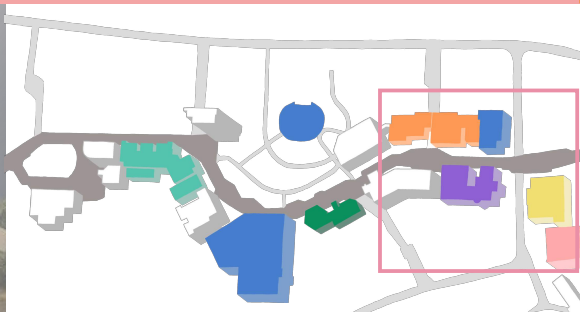

大学会館周辺

経済・経営学部1号館