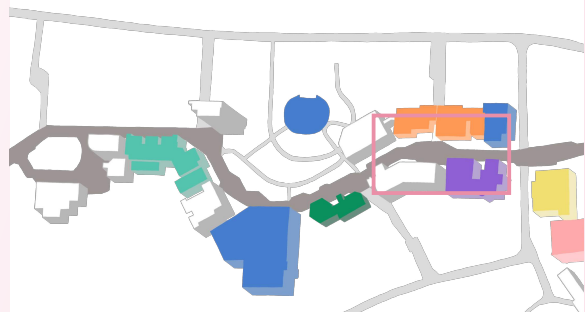

A・Bブロック

A・B Block

B1

チャーリーブラウン からあげの販売
伝説のチャリから
都市科棟付近で唐揚げを販売致します。
共に伝説を作りましょう。

B2

YNUワンダーフォーゲル部 肉巻きおにぎりの販売
国大山荘
ワンゲル特製肉巻きおにぎりを販売します！
是非お越しください！

B3

岩手らばーず お茶の販売
岩手らばーず
三陸椿を使用した、甘くておいしい椿茶を
販売します！

B4

おけら屋 たこせん・チョコバナナ・カルビスの販売
おけら屋
軽食もスイーツも飲み物も！迷ったら
ぜひ教育7号館前へ!!

B5

camel 牛串・塩むすびの販売
came串
牛串と塩むすびを販売します！

B6

giorno ドーナツの販売
じよるのドーナツ
食べ歩きにピッタリな1口ドーナツを販売しています！

B7

横浜国立大学混声合唱団 焼きそばの販売
ど根性やきそば
根性と書いて「こんせい」と読む混声合唱団の
やきそば屋です！

場所

企画団体名 企画内容
出展名
企画説明文

A1

料理サークル 四川麻婆豆腐丼の販売
四川麻婆豆腐丼
前年度清陵祭グランプリの麻婆豆腐を
さらに改良した1品です！

A2

Peach Sherbet ホットドックの販売
ホットドック
Peach Sherbetです！🍷美味しいホットドック
売っています！

A3

和田町からぞー 鶏料理の販売
KARAZO
鶏料理を販売します！

A4

ESS トッポギの販売
Kフード
お餅とピリ辛スープの相性抜群、韓国人監修の
トッポギです！

A5

横浜国立大学吹奏楽団 A 焼きそばの販売
YNUSB
Y焼きそば Nなら Uウチら S吹奏楽団で Bバッチリ！

A6

LaPaume たこ焼きの販売
らぼたこ
ラポームが丹精込めて作ったたこ焼きです！
ぜひご賞味あれ!!

A7

みんなけん(民謡研究会合唱団) 団子の販売
みんなけん団子
去年大好評だったみんなけん団子を焼き立てで提供しま
す!!

トラベルクリニック新横浜

海外へ留学される方々へ

心のこもった医療サービスを目指して

診療時間	月	火	水	木	金	土	日・祝
9:00 ~ 12:00	/	○	○	○	○	○	/
14:00 ~ 18:00	/	○	○	○	○	△	/

△…13:00 ~ 16:00
※平日午前中は健康診断を平行して行っております。
ご予約の時間帯に限りがございますのでご了承願います。
【休診日】月曜・日曜・祝日・第三水曜日午後

☎045-470-1011

HP アドレス: www.travelclinics.jp

〒222-0033
神奈川県横浜市港北区新横浜 2-13-6
第一 K・S ビル 3F

QR コードはこちら⇒