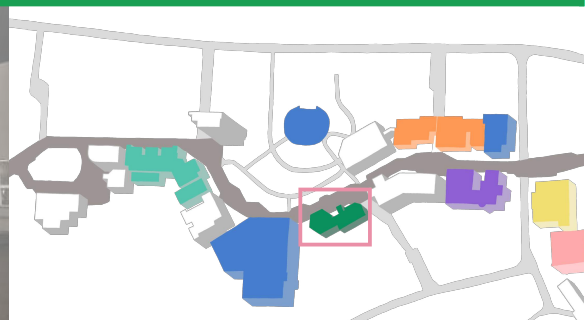

教育学部 6号館

理工学部A棟

Education

1F

Engineering Science

2F

1F

101 Stairways アカペラライブ
Stairways清陵祭アカペラライブ
人の声だけで演奏するアカペラを聴きに来ませんか？

102 人狼ボドゲサークルルーガルーA 自作謎解きゲームの公演
謎解き宝探し
謎を解き明かし、この物語を最後まで見届けよう！

101 美術科企画 子ども向けワークショップ、作品の物販・展示
わくわく☆工房
わくわくするような制作体験や作品の鑑賞、購入を行えます！

104 謎解きサークルWHYNU 謎解きゲームの体験
ナゾトキゲーム WHYNU
大人でも親子でも楽しめる謎解きをご用意しております!!

109 人狼ボドゲサークルルーガルー B 謎解きゲームの体験
謎解きゲーム
謎を解き閉じ込められた部屋からの脱出を目指す体験型ゲームです

110 てらこやみなどみらい ボールを使った的当てゲーム
狙いを定めて的当てチャレンジ!
理工棟A110教室でストラックアウトを行います！

204 横国音楽研究会!! 自作曲のCD配布
横国音楽研究会!!
オリジナル曲のCDを配布します！

祝「横浜国立大学清陵祭2024」開催

自分達だけのユニフォームをつくる。

クラブ・サークル、学園祭・体育祭、オープンキャンパス等にオリジナルユニフォームをご希望予算に沿ってスピーディーにお届けします。カタログ・御見積等いつでもお気軽にお問い合わせ下さい。

株式会社 カレッジヤード
〒106-0032 東京都港区六本木3-4-5-106
TEL.03-3582-6918・03-3587-0147
E-mail: webmaster@c-yard.com

【HP】http://www.co-yard.com
【Twitter】@Collegeyardco
【Instagram】collegeyardco/

小林内科・循環器クリニック
Kobayashi Clinic

診療科目：内科・循環器内科

羽沢横浜国大駅より徒歩1分

診療時間	月	火	水	木	金	土	日祝
9:00～12:30	●	●	●	●	●	●	※休
15:00～18:30	●	●	●	●	●	●	休

受付は終了 30分前までです。
※土曜は9:00～13:00
休診日：水曜・日曜・祝日

〒221-0866 横浜市神奈川区羽沢南2-44-5, 2階
TEL.045-383-7878
https://kobayashi-heart.jp/