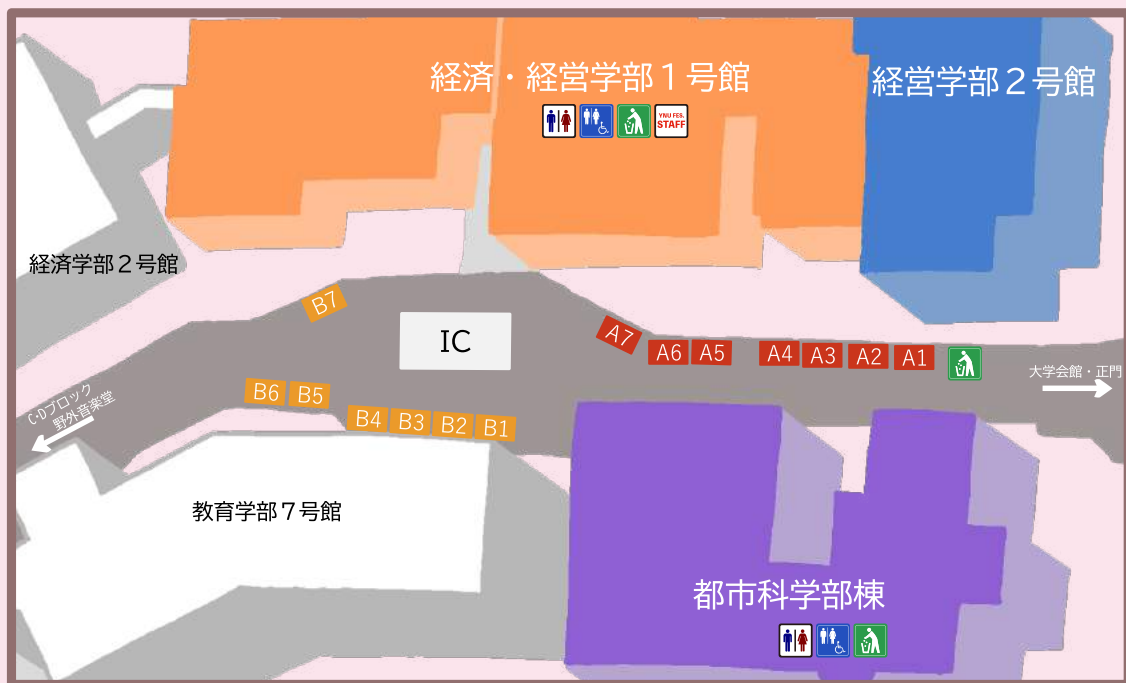

Talk to US Talk to US
→詳しくはp.9-10へ！

メインストリート

A・Bブロック

A・B Block

B1

チャーリーブラウン からあげの販売
伝説のチャリから
都市科棟付近で唐揚げを販売致します。
共に伝説を作りましょう。

B2

YNUワンダーフォーゲル部 肉巻きおにぎりの販売
国大山荘
ワンゲル特製肉巻きおにぎりを販売します！
是非お越しください！