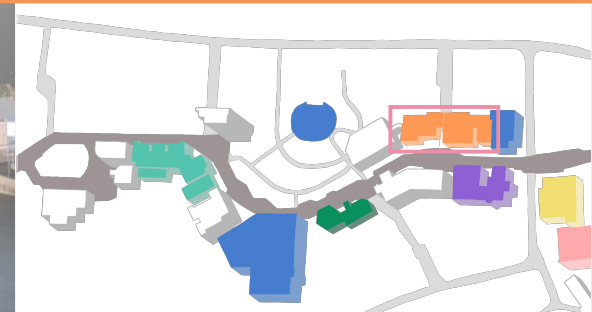

MONOVATE株式会社
自社製品を用いた実験や体験コーナーを実施中!
5/18 13:00~20:00

医療法人社団 伊純会
介護老人保健施設スカイ
医師による健康相談や骨密度測定を実施中!
5/19 9:00~15:00

※盗撮対策のため許可証をお持ちの方を除き、
公演前・公演中ともに撮影が禁止となっております。
ご協力をお願いいたします。

大学会館周辺

経済・経営学部1号館

Economics / Business