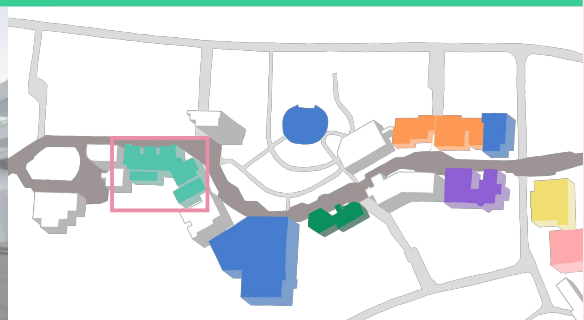

教育学部 6号館

理工学部A棟

Education

1F

Engineering Science

2F

1F

101 Stairways アカペラライブ
Stairways清陵祭アカペラライブ
人の声だけで演奏するアカペラを聴きに来ませんか？

102 人狼ボドゲサークルルーガルーA 自作謎解きゲームの公演
謎解き宝探し
謎を解き明かし、この物語を最後まで見届けよう！

101 美術科企画 子ども向けワークショップ、作品の物販・展示
わくわく☆工房
わくわくするような制作体験や作品の鑑賞、購入を行えます！

104 謎解きサークルWHYNU 謎解きゲームの体験
ナゾトキゲーム WHYNU
大人でも親子でも楽しめる謎解きをご用意しております!!

109 人狼ボドゲサークルルーガルー B 謎解きゲームの体験
謎解きゲーム
謎を解き閉じ込められた部屋からの脱出を目指す体験型ゲームです

110 てらこやみなどみらい ボールを使った的当てゲーム
狙いを定めて的当てチャレンジ!
理工棟A110教室でストラックアウトを行います！

204 横国音楽研究会!! 自作曲のCD配布
横国音楽研究会!!
オリジナル曲のCDを配布します！

祝「横浜国立大学清陵祭2024」開催

自分達だけのユニフォームをつくる。

クラブ・サークル、学園祭・体育祭、オープンキャンパス等にオリジナルユニフォームをご希望予算に沿ってスピーディーにお届けします。カタログ・御見積等いつでもお気軽にお問い合わせ下さい。

株式会社 カレッジヤード
〒106-0032 東京都港区六本木3-4-5-106
TEL.03-3582-6918・03-3587-0147
E-mail: webmaster@c-yard.com

【HP】http://www.co-yard.com
【Twitter】@Collegeyardco
【Instagram】collegeyardco/

小林内科・循環器クリニック
Kobayashi Clinic

診療科目：内科・循環器内科

羽沢横浜国大駅より徒歩1分

診療時間	月	火	水	木	金	土	日祝
9:00～12:30	●	●	●	●	●	●	※休
15:00～18:30	●	●	●	●	●	●	休

受付は終了 30分前までです。
※土曜は9:00～13:00
休診日：水曜・日曜・祝日

〒221-0866 横浜市神奈川区羽沢南2-44-5, 2階
TEL.045-383-7878
https://kobayashi-heart.jp/