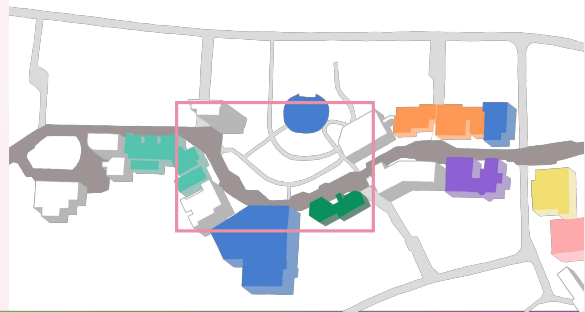

C・D・Yブロック

C-D-Y block

LuckyDip ドーナツの販売
LuckyDipのドーナツ工場
丸くてかわいい清陵オリジナルドーナツ販売中!
ぜひご堪能あれ!

Mare Profondo ホットドッグの販売
M's Dog
試作を重ねたこだわりの大きなホットドッグ🍔です!!

YDK 横国ディズニーサークル いちご飴・ドリンクの販売
Alice's Strawberry Land
ディズニーサークルならではのおもてなしで
お迎えます!

フォーミュラプロジェクト マシン展示、シミュレーター体験
ヨココク・レーシング
学生フォーミュラマシンの展示とシミュレーター体験
を行います。

地元の建設会社
昭和建設株式会社
0120-391-052
横浜市保土ヶ谷区和田 1-13-21

あの日ノスタルジア 星占いのドリンク・チェキの販売
僕が見たかった星空
横国初!?星占いで運試しをしませんか?
チェキの販売も!

Lumos クレープの販売
Ctrl-Crepe
トッピングをたっぷり使った、絶品のクレープを
販売します!

人狼ボドゲサークルルーガルー C オリジナル
遊び場ルーガルー ボードゲームの体験
サークルで作ったオリジナルボードゲームの体験がで
きます!

茶道研究会 抹茶ラテの販売
茶道研究会の本格抹茶ラテ
茶研部員による美味しい抹茶ラテでホットと息
つきませんか?

横国げんしけん 飲料販売、会誌販売
推し色ドリンク販売
推しカラードリンクを飲んで推し活しましょう!

Cougars フルーツ飴の販売
フルーツ王国
いろいろなフルーツの飴を売ります。美味しいです。

R³ude A ダンスパフォーマンス
R³ude A
R³ude新歓公演「ダンス経験・学年関わらず
入部受付中!」
5/18 16:00~19:00 5/19 12:00~14:50

Liz B ダンスパフォーマンス
Liz 2024
Lizのダンスパフォーマンスを行います。
5/18 16:00~19:00 5/19 12:00~14:50

株式会社ミニミニ神奈川 横浜西口店
アンケートに答えた方に綿あめを配布!
5/18 13:00~17:00 5/19 10:00~15:00

株式会社アットヨコハマ
おでかけアプリ『my route』のダウンロード!
ガラボン抽選会も開催中!
5/18 13:00~19:00 5/19 9:00~15:00

横国カラオケサークル ドーナツ屋台の出展
カラサードーナツ
皆で作り上げたこだわりドーナツを
カラサーらしく販売します!

Coconuts フランクフルトの販売
Coconutsのフランクフルト
Coconutsのフランクフルト △ Notココナッツ味

étoile 揚げアイスの販売
étoアイス
シューアイスに生地をつけて揚げる

真鍋ゼミ15期 鹿肉オーバーライスの販売
鹿肉の予算オーバーライス
レストランで提供した美味しいオーバーライス!是非
お試しあれ!

がやっこ探検隊 肉巻きおにぎり・ドリンクの販売
がや's kitchen
肉巻きおにぎり飲み物販売中!ぜひ買いに来てくだ
さい!

BaySound Jazz Orchestra B ビッグバンド・
ジャズの演奏
BaySound Jazz Orchestra
誰でも楽しめるセトリでお待ちしております♪
5/18 13:00~14:45 5/19 11:00~11:45

モダンダンス部 モダンダンス公演
モダンダンス部 清陵祭公演
清陵祭オリジナルパフォーマンスです!
ぜひお楽しみください!
5/18 17:30~18:00 5/19 14:30~15:00

MONOVATE株式会社
自社製品を用いた実験や体験コーナーを実施中!
5/18 13:00~20:00

医療法人社団 伊純会
介護老人保健施設スカイ
医師による健康相談や骨密度測定を実施中!
5/19 9:00~15:00