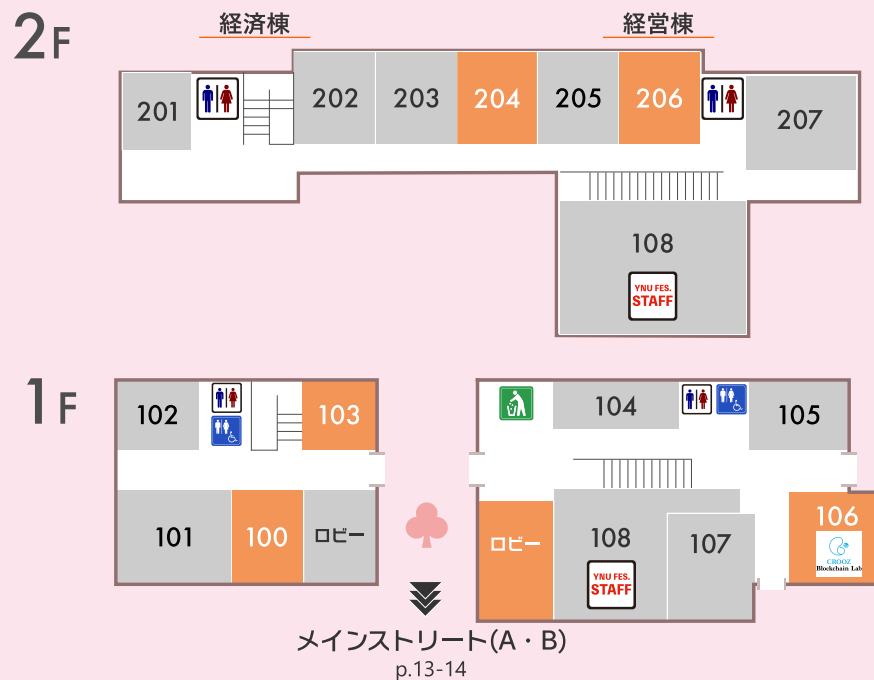

MONOVATE株式会社
自社製品を用いた実験や体験コーナーを実施中!
5/18 13:00~20:00

医療法人社団 伊純会
介護老人保健施設スカイ
医師による健康相談や骨密度測定を実施中!
5/19 9:00~15:00

※盗撮対策のため許可証をお持ちの方を除き、
公演前・公演中ともに撮影が禁止となっております。
ご協力をお願いいたします。

大学会館周辺

経済・経営学部1号館

Economics / Business