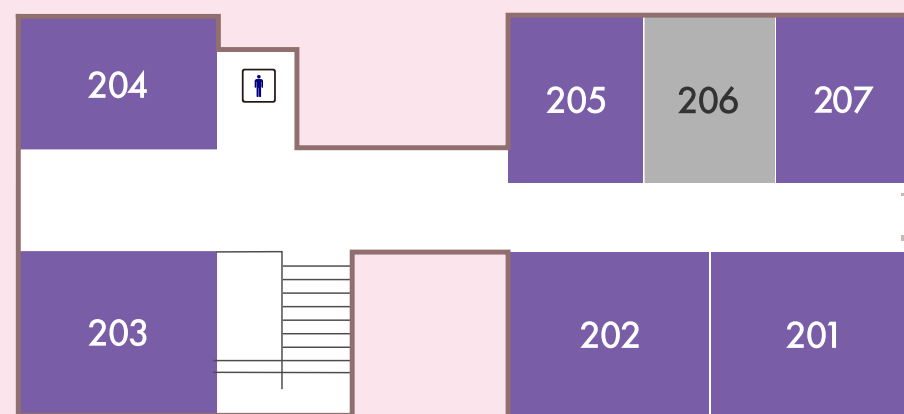

都市科学部棟

Urban Sciences

1F

メインストリート(A・B)
p.13-14

2F

<p>101</p> <p>軽音楽部 楽器演奏ライブ 軽音楽部 教室にてライブを行います！是非お気軽にお越しください!!</p>	<p>105</p> <p>美術部Eyebrows 絵葉書や似顔絵等小物の製作・販売 Art shop Eyebrows 絵葉書・ステッカー等の販売、オーダーメイドで小物等の製作販売</p>
<p>102</p> <p>ピックバンド・ジャズの演奏 BaySound Jazz Orchestra A BaySound Jazz Orchestra 誰でも楽しめるセトリでお待ちしております♪</p>	<p>107</p> <p>BGG 簡単なゲーム等のサービス提供 BGG Bar ジャズ、ファンク、オリジナル曲など多彩な演奏をお届け</p>
<p>103</p> <p>お笑いサークルわかば お笑いライブ お笑いサークルわかばのライブ 漫才・ピン・コント、様々なネタを披露します！</p>	