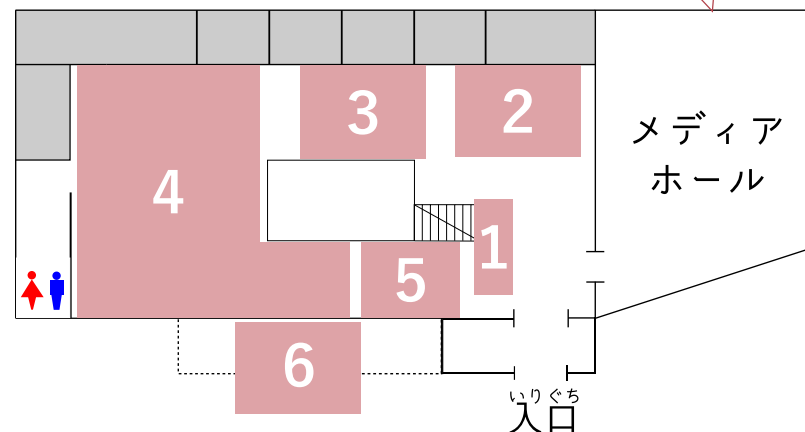

きかくじかん
企画時間

5/18(土) 13:00~16:30

5/19(日) 10:00~14:30

図書館企画

1 犯人を追え！謎解きスタンプラリー

横国のモニュメントが盗まれてしまった...!?
探偵として、各スタンプ台をめくりながら
かもめ先輩のお手伝いをしよう！
無事解決することができたら、
お礼の品も用意してあるよ！
※受付は企画終了時間の20分前まで

2 4コマ漫画コンテスト in 横国

4コマ漫画コンテストが横国で開催！
事前募集の作品から選ばれた
10作品が図書館に展示されます！
当日参加もできるよ！

3 ミサンガで願いを叶えよう！

様々な色の糸から自分で編めるよ！
完成したら手首や足につけて大学祭を楽しんでね！
※受付は企画終了時間の20分前まで

自分でミサンガを編んでね！
※受付は企画終了時間の20分前まで

4 横国ゲーム広場

魚釣り、輪投げ、ストラックアウトの3つのゲームを楽しもう！
参加者全員豪華景品がもらえるチャンス！
是非遊びに来てね～
※受付は企画終了時間の20分前まで

ストラックアウトの景品がもらえるチャンス！
是非遊びに来てね～
※受付は企画終了時間の20分前まで

5 お野菜はがき工房

お野菜の断面スタンプで作ってみよう！いつもあの野菜はどんな模様になるかな？
※受付は企画終了時間の20分前まで

素敵なはがきを食べている様になるかな？
※受付は企画終了時間の20分前まで

6 アンケート at 図書館

清陵祭に関するアンケート調査を実施しています。
回答してくださった方全員に景品をお渡しします！
ぜひ協力ください～！
※受付は企画終了時間の20分前まで

ちゅうおうとしょかん 中央図書館 1階

Talk to US Talk to US
→詳しくはp.9-10へ！

メインストリート