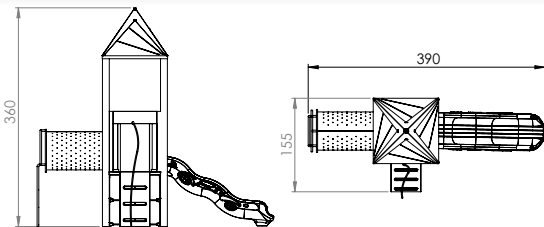

מתקן משולב לפעוטות ממתכת, כולל סולם, קיר טיפוס ורשת כבלים לטיפוס, מנהרת זחילה, משטח משחק מרובע ומגלשת פלסטיק.

המתקן מתאים במיוחד לילדי הגן וכולל את פונקציות המשחק החשובות, המותאמות והבטיסיות ביותר לשלב זה של ההתפתחות.

מתאים למשחק של מספר ילדים במקביל ובכך מעודד התפתחות אינטראקציה חברתית.

גובה נפילה
100

שטח בטיחות
840/455

א: 390
ר: 155
ג: 360

13 שחקנים

גילאי 3-6

קונסטרוקציה פלדה
מגולוונת צבוע בתנור

חבית זחילה

סולם טיפוס

קיר טיפוס עם
מדרכי HDPE

רשת כבלים לטיפוס

מגלשת פלסטיק
גובה 1 מטר