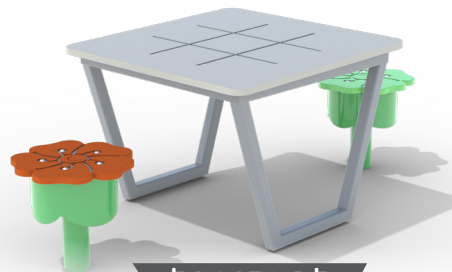

מתקן נגיש

א: 73  
ה: 73  
ג: 51

2-4 שחקנים

לכל גיל

שולחנות משחק מ-HDPE וסביבים כסאות מעוצבים בצורת פרחים.

שולחנות משחק מגוונים למשחק מהנה בישיבה. משחקים לבחירת הלקוח:

דמקה | שח-מט | שש-בש | איקס עיגול

שולחנות המשחק מאפשרים אינטראקציה חברתית ופיתוח יכולות קוגניטיביות באופן ממוקד בתוך המולת הגן.

לוח HDPE חרוט

קונסטרוקציה נירוסטה

לוח דמקה/שחמט

לוח איקס עיגול

לוח שש בש