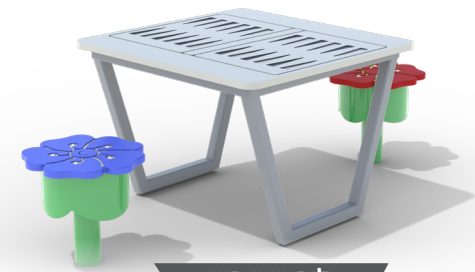

מתקן נגיש

א: 73
ה: 73
ג: 51

2-4 שחקנים

לכל גיל

שולחנות משחק מ-HDPE וסביבים כסאות מעוצבים בצורת פרחים.

שולחנות משחק מגוונים למשחק מהנה בישיבה. משחקים לבחירת הלקוח:

דמקה | שח-מט | שש-בש | איקס עיגול

שולחנות המשחק מאפשרים אינטראקציה חברתית ופיתוח יכולות קוגניטיביות באופן ממוקד בתוך המולת הגן.

לוח HDPE חרוט

קונסטרוקציה נירוסטה

לוח שש בש