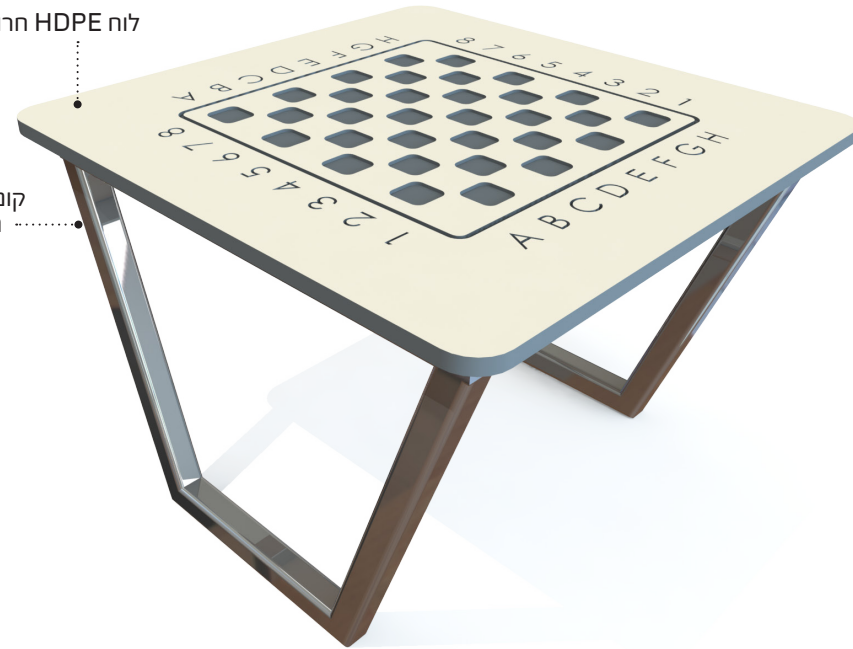

מתקן נגיש

א: 73  
ה: 73  
ג: 51

2-4 שחקנים

לכל גיל

שולחנות משחק מ-HDPE וסביבים כסאות מעוצבים בצורת פרחים.

שולחנות משחק מגוונים למשחק מהנה בישיבה. משחקים לבחירת הלקוח:

דמקה | שח-מט | שש-בש | איקס עיגול

שולחנות המשחק מאפשרים אינטראקציה חברתית ופיתוח יכולות קוגניטיביות באופן ממוקד בתוך המולת הגן.

לוח HDPE חרוט

קונסטרוקציה נירוסטה

לוח דמקה/שחמט

לוח איקס עיגול

לוח שש בש