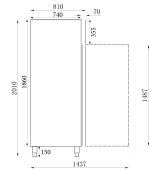

CONGELATEUR EN ACIER INOX+AL 600 LTR STATIQUE

1 560,00 €

SKU:

7450.0410

EAN code	7435137791782	Type	Standard Line
Largeur (mm)	680	Profondeur (mm)	810
Hauteur (mm)	2010	Matériel	Acier inoxydable 18/8
Intérieur material	Aluminium	Couleur	En acier inoxydable
Colis postal	Non	Poids brut (kg)	145
Tension (Volt)	230	Fréquence de tension (Hz)	50
Puissance totale (kW)	0,6	Modèle de table / autonomes/ encastré	Autonomes
Liquide de refroidissement	R 290	Plage de température (° C)	-10/-20
Nombre de paires de guide	21	Nombre des grilles	3x 2/1 GN
Distance du conducteur (mm)	55	Capacité nette (Ltr)	600
Opération	Numériques	Affichage de la température	Oui, le numérique
Lampes	Non	Type de refroidissement	Statique avec ventilateur
Verrouillable	Oui	Mobile	Oui
Nombre de portes	1	Porte gauche / droite articulation	À droite
Porte réversible	Oui	Le niveau de bruit (dB)	50
Décongélation	Manuel	Max. température ambiante (°C)	32
Epaisseur d'isolation (mm)	60	Classe énergétique (A/G)	D
Marque	COMBISTEEL	Quantité de réfrigérant (gr)	100
EPREL ID	2511897	Prêt à brancher	Oui