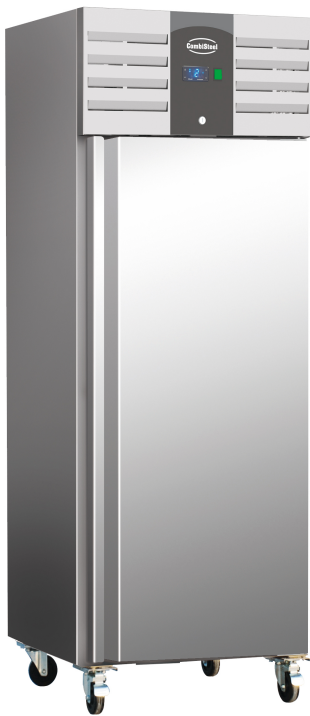

CONGELATEUR EN ACIER INOX+AL 600 LTR STATIQUE

1 560,00 €

SKU:

7450.0410

EAN code	7435137791782	Type	Standard Line
Largeur (mm)	680	Profondeur (mm)	810
Hauteur (mm)	2010	Matériel	Acier inoxydable 18/8
Intérieur material	Aluminium	Couleur	En acier inoxydable
Colis postal	Non	Poids brut (kg)	145
Tension (Volt)	230	Fréquence de tension (Hz)	50
Puissance totale (kW)	0,6	Modèle de table / autonomes/ encastré	Autonomes
Liquide de refroidissement	R 290	Plage de température (° C)	-10/-20
Nombre de paires de guide	21	Nombre des grilles	3x 2/1 GN
Distance du conducteur (mm)	55	Capacité nette (Ltr)	600
Opération	Numériques	Affichage de la température	Oui, le numérique
Lampes	Non	Type de refroidissement	Statique avec ventilateur
Verrouillable	Oui	Mobile	Oui
Nombre de portes	1	Porte gauche / droite articulation	À droite
Porte réversible	Oui	Le niveau de bruit (dB)	50
Décongélation	Manuel	Max. température ambiante (°C)	32
Epaisseur d'isolation (mm)	60	Classe énergétique (A/G)	D
Marque	COMBISTEEL	Quantité de réfrigérant (gr)	100
EPREL ID	2511897	Prêt à brancher	Oui