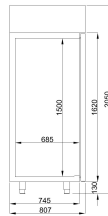

TIEFKÜHLSCHRANK EDELSTAHL GLASTÜR MONO BLOCK 1400 LTR

6.290,00 €

SKU:

7489.5035

EAN code	6017452757738	Type	Pro Line
Breite (mm)	1400	Tiefe (mm)	810
Höhe (mm)	2050	Material	Edelstahl 430
Farbe	Edelstahl	Paketpost	Nein
Bruttogewicht (kg)	260	Spannung (Volt)	230
Frequenz (Hz)	50	Gesamtleistung (kW)	0,65
Kühlmittel	R 290	Temperaturbereich (° C)	-10/-22
Zahl der Schienen	31	Anzahl Roste	6
Abstand Schienen (mm)	45	Inhalt Brutto (Ltr.)	1400
Inhalt des GN	2/1	Beleuchtung	Ja, LED
Art der Kühlung	Umluft	Abschließbar	Ja
Anzahl der Türen	2	Tür links- / rechtsscharnierend	Links und rechts klappbar
Tür umkehrbar	Nein	Geräuschpegel (dB)	45
Abtauung	Automatisch	Max. Umgebungstemperatur (°C)	43
Isolationsstärke (mm)	60	Energielabel	F
Marke	COMBISTEEL	Kältemittelmenge (gr)	100
Plug-in-bereit	Ja	Selbstschließende Tür	Ja