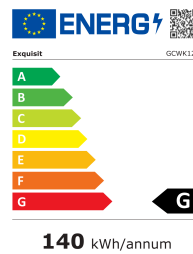

#### Ontwerp / uitrusting

- ✓ G Energielabel
- ✓ 108L liter netto inhoud ( 108L liter koelen)
- ✓ LED-verlichting
- ✓ Druktoetsen
- ✓ Geïntegreerde handgrepen
- ✓ Kleur Zwart

#### Technische informatie

Klimaatklasse	SN,N	
Geluidsniveau	39 dB	[dB(A)]
Koelvloeistof	R600a ( 28g g )	
Deur omkeerbaar	Nee	

#### Eigenschappen

Temperatuur regeling	Digitale thermostaat
----------------------	----------------------

#### Elektrische aansluitingen

Opgenomen vermogen	70	[W]
Spanning / Frequentie	220-240 / 50	[V/Hz]
Energieverbruik	140 kWh	[kWh/jaar]
Veiligheidsvoorschriften	CE	

EAN Nummer 8717202124800

45

39 dB

AB C D

ENERGY