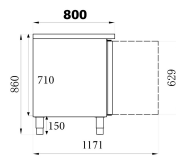

TABLE RÉFRIGÉRÉE PÂTISSERIE 2 PORTES

1 395,00 €

SKU:

7450.1215

EAN code	7435137881827	Type	Standard Line
Largeur (mm)	1510	Profondeur (mm)	800
Hauteur (mm)	860	Matériel	Acier inoxydable 18/8
Intérieur material	Acier inoxydable 201	Couleur	En acier inoxydable
Poids brut (kg)	155	Tension (Volt)	230
Fréquence de tension (Hz)	50	Puissance totale (kW)	0,34
Liquide de refroidissement	R 600 A	Plage de température (° C)	+2/+8
Nombre de paires de guide	12	Nombre des grilles	2
Capacité brut (Ltr)	428	Dim. LxPxH intérieur (mm)	945x680x560
Grille de taille (s) HxLxP (mm)	600x400	Opération	Numériques
Affichage de la température	Oui, le numérique	Type de refroidissement	Renforcé
Verrouillable	Oui	Mobile	Non
Nombre de portes	2	Le niveau de bruit (dB)	50
Décongélation	Automatique	Max. température ambiante (°C)	38
Epaisseur d'isolation (mm)	58	Classe énergétique (A/G)	C
Marque	COMBISTEEL	Quantité de réfrigérant (gr)	95
EPREL ID	2118947	Prêt à brancher	Oui
Colis postal	Non		