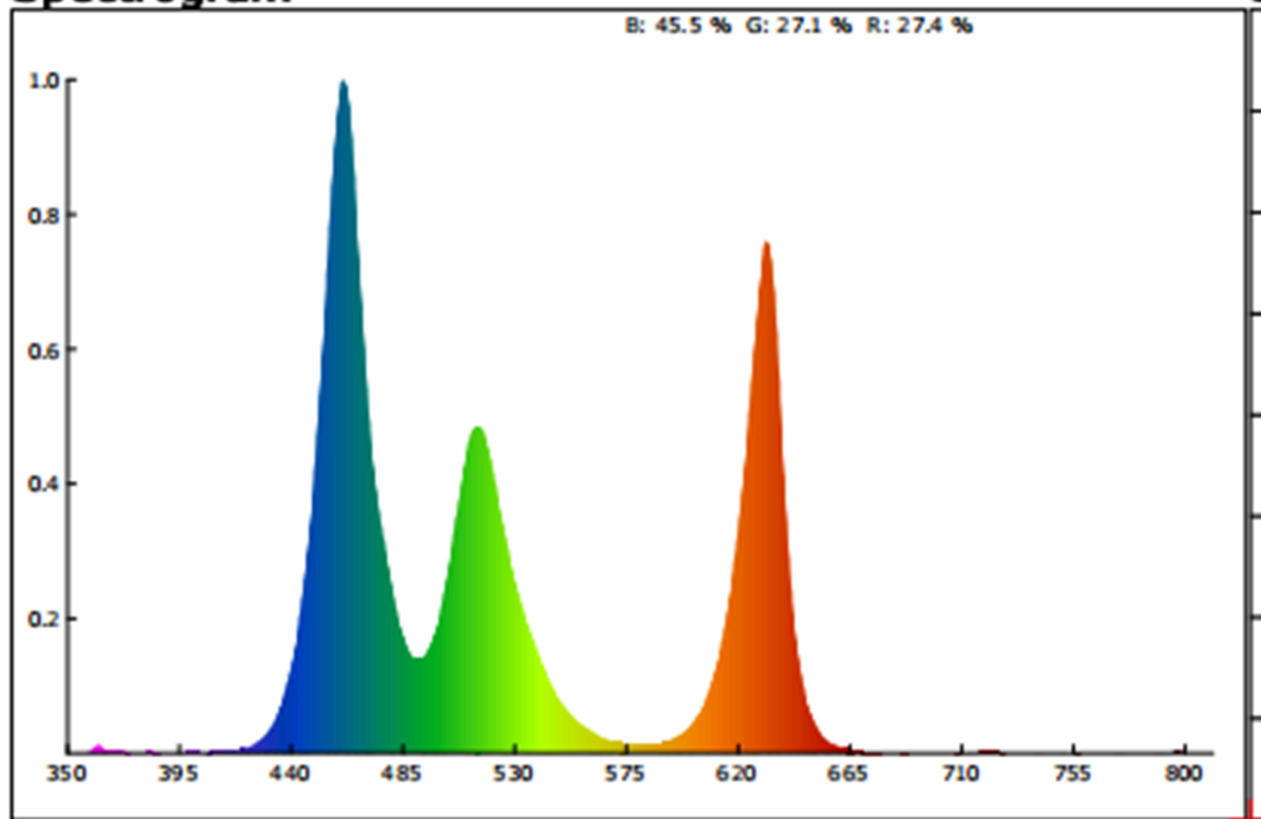

Spectrogram