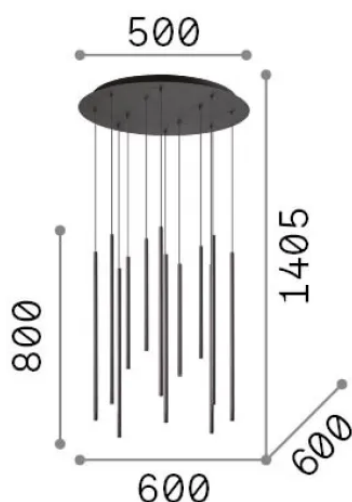

## Interno - Sospensioni

Indoor ceiling mounted lamp with multiple integrated LED sources and direct light emission

<b>Ean</b>	8021696263434
<b>Articolo</b>	FILO SP12 NERO 3000K
<b>Installazione</b>	Sospensioni
<b>Garanzia</b>	5 years
<b>Peso lordo</b>	10.4 kg
<b>Volume</b>	0.063536 m <sup>3</sup>

## Info sorgente e prestazionali

<b>Sorgente integrata</b>	Integrated LED module
<b>Sorgente sostituibile</b>	Replaceable (by qualified operators only)
<b>Potenza</b>	LED 19 W
<b>Emissione</b>	Direct
<b>Consumo massimo</b>	max 19 W
<b>Caratteristiche LED</b>	LED SMD
<b>CCT LED</b>	3000 K
<b>Durata LED (t. 25°c)</b>	20000 h
<b>CRI</b>	> 90
<b>SDCM</b>	3
<b>Fascio luminoso</b>	45°
<b>Flusso sorgente</b>	2100 lm
<b>Flusso utile</b>	1560 lm
<b>Rischio fotobiologico</b>	2