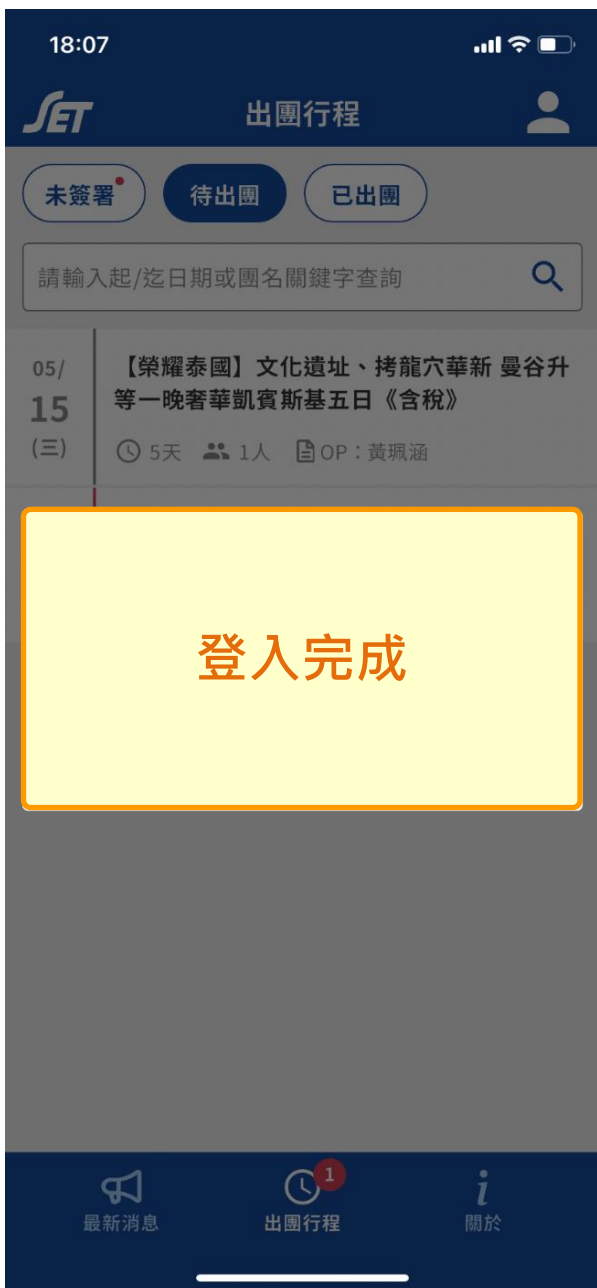

[忘記密碼](#)

7-3

送出

說明

- 密碼至少8碼。
- 英文大小寫有區分。

點選「送出」

登入成功_1_首次啟用 允許傳送通知

18:07

領隊導遊登入

[忘記密碼](#)

「東南領隊導遊」 想要傳送 通知

通知可包含提示、聲音和圖像標記。可
以在「設定」中進行設定。

8

不允許

允許

- 密碼
- 英文大小寫有區分。

點選「允許」

登入成功_2

多行動裝置登入_1

18:27

領隊導遊登入

a22f1303483

patrick.tsoi@helloworld.com.tw

1