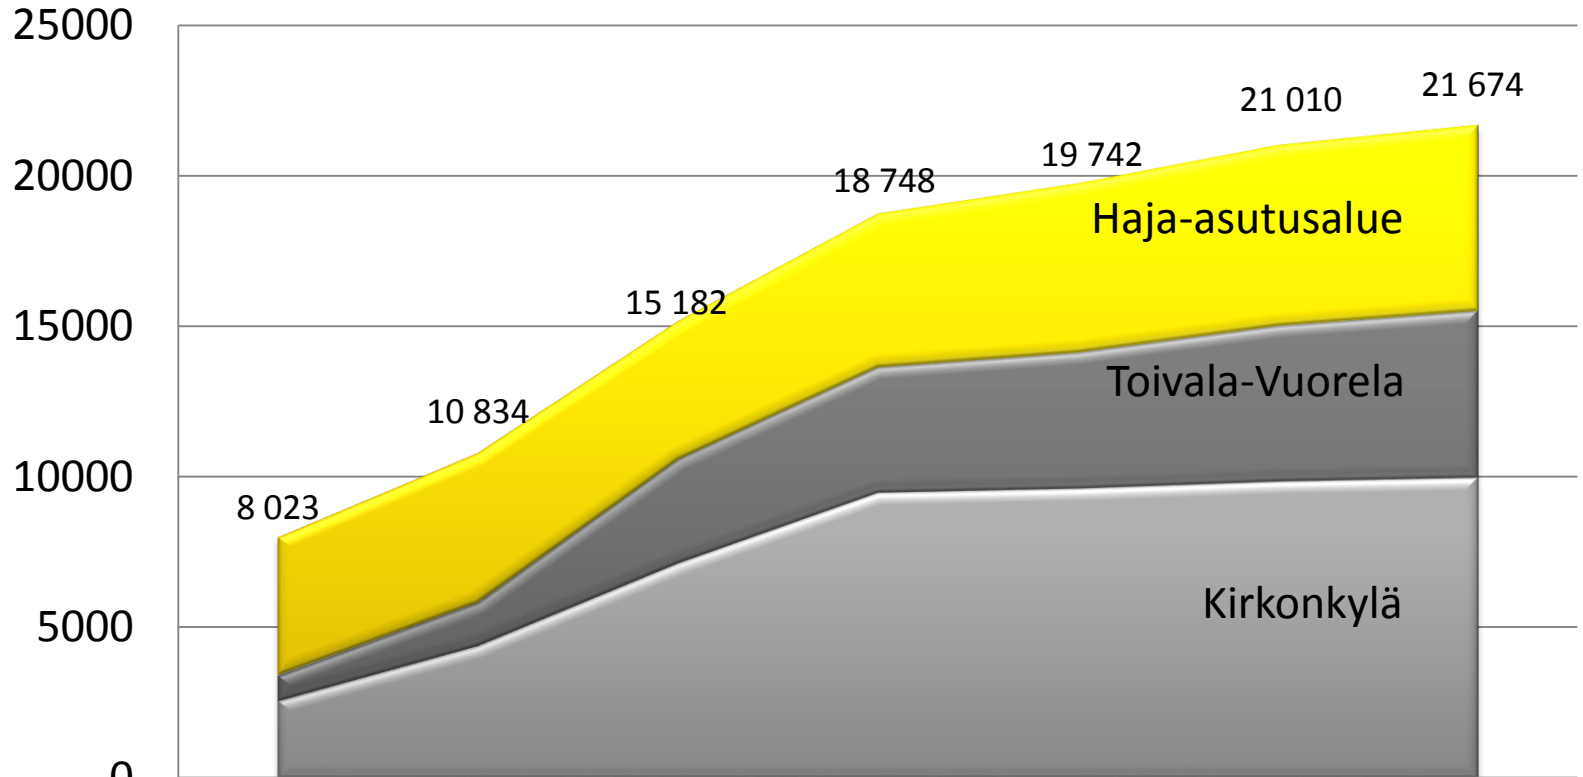

SIILINJÄRVI

# Väestö osa-alueittain 1960 - 2018

	1960	1970	1980	1990	2000	2010	2018
Haja-asutusalue	4606	4977	4571	5092	5593	5980	6146
Toivala-Vuorela	850	1454	3482	4187	4539	5184	5560
Kirkonkylä	2567	4403	7129	9469	9610	9846	9968