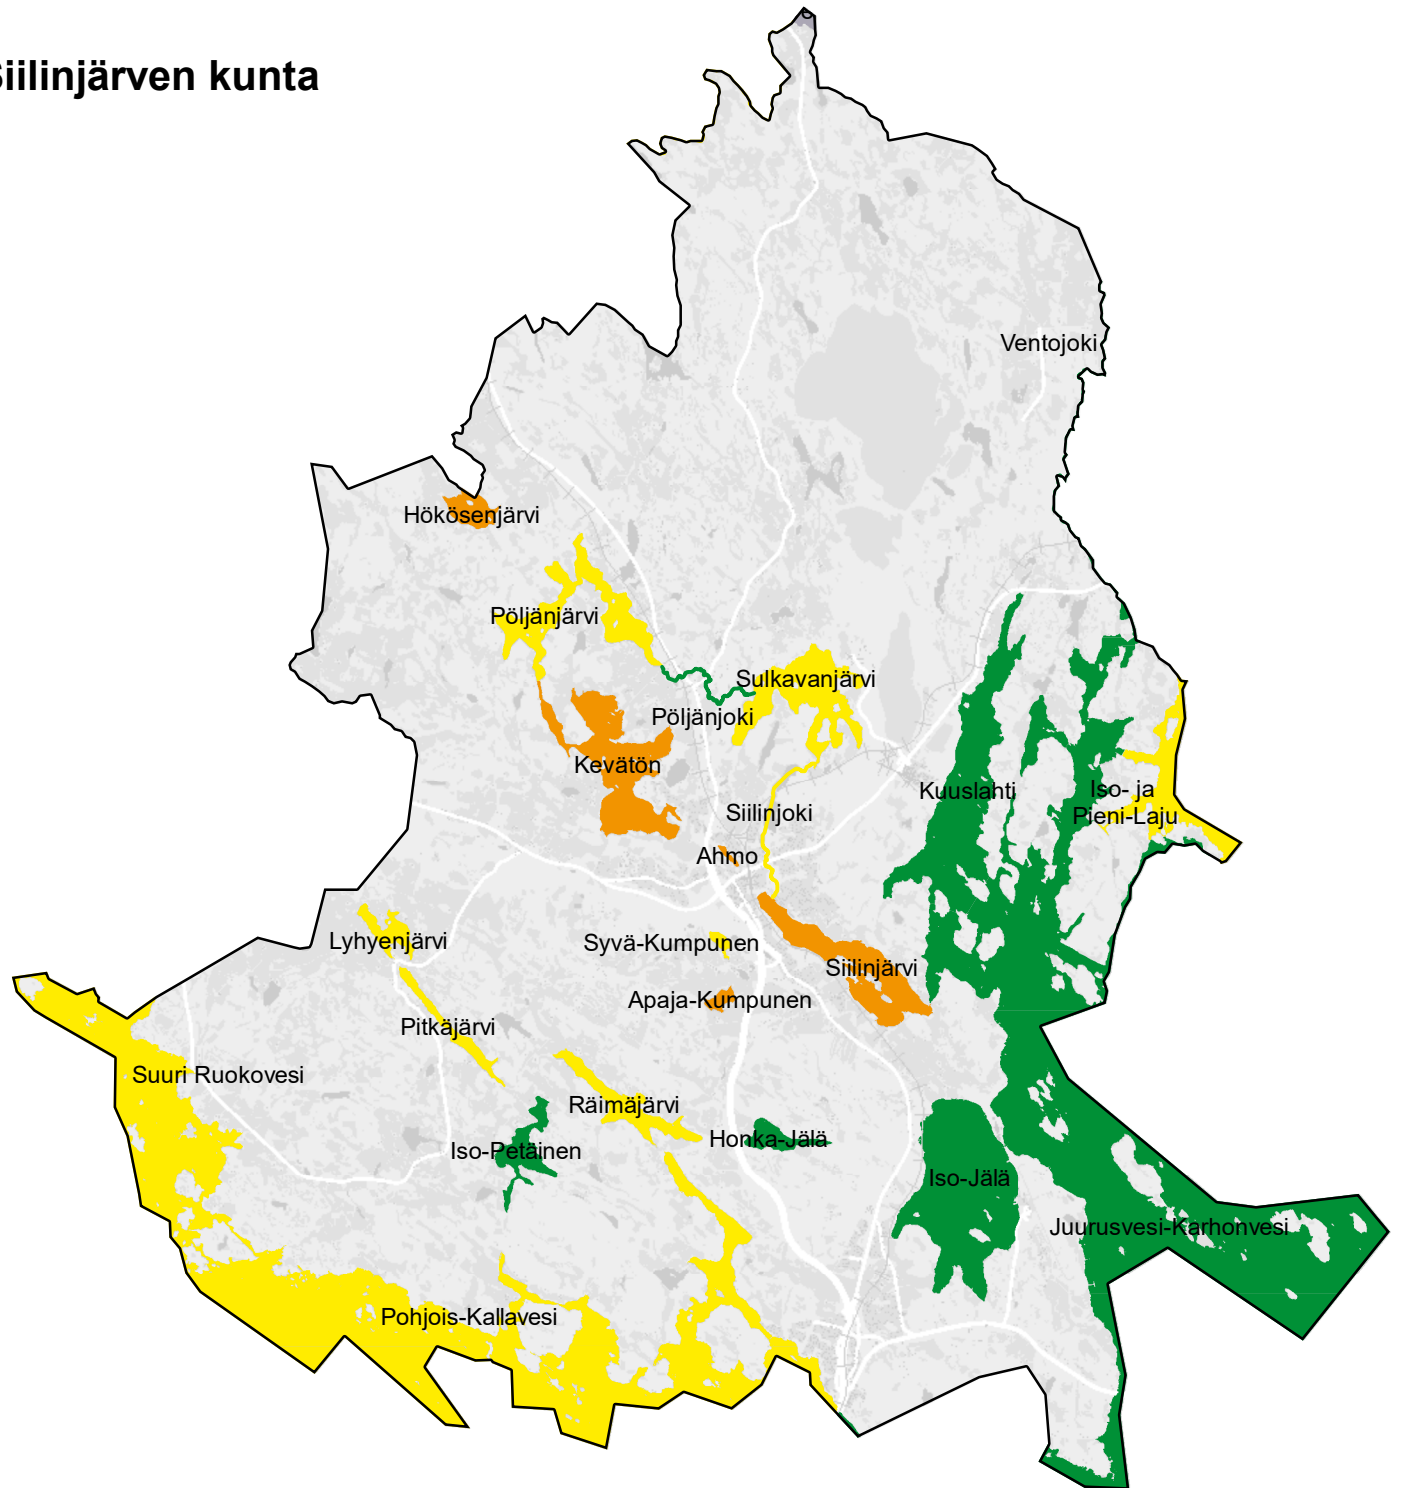

# Pintavesien ekologinen tila 2019 - Siilinjärven kunta

-  Siilinjärven kunnan raja
-  Erinomainen
-  Hyvä
-  Tyydyttävä
-  Välttävä
-  Huono
-  Ekologinen luokittelu puuttuu
-  Keinotekoinen tai voim. muutettu

0 1,25 2,5 5 km