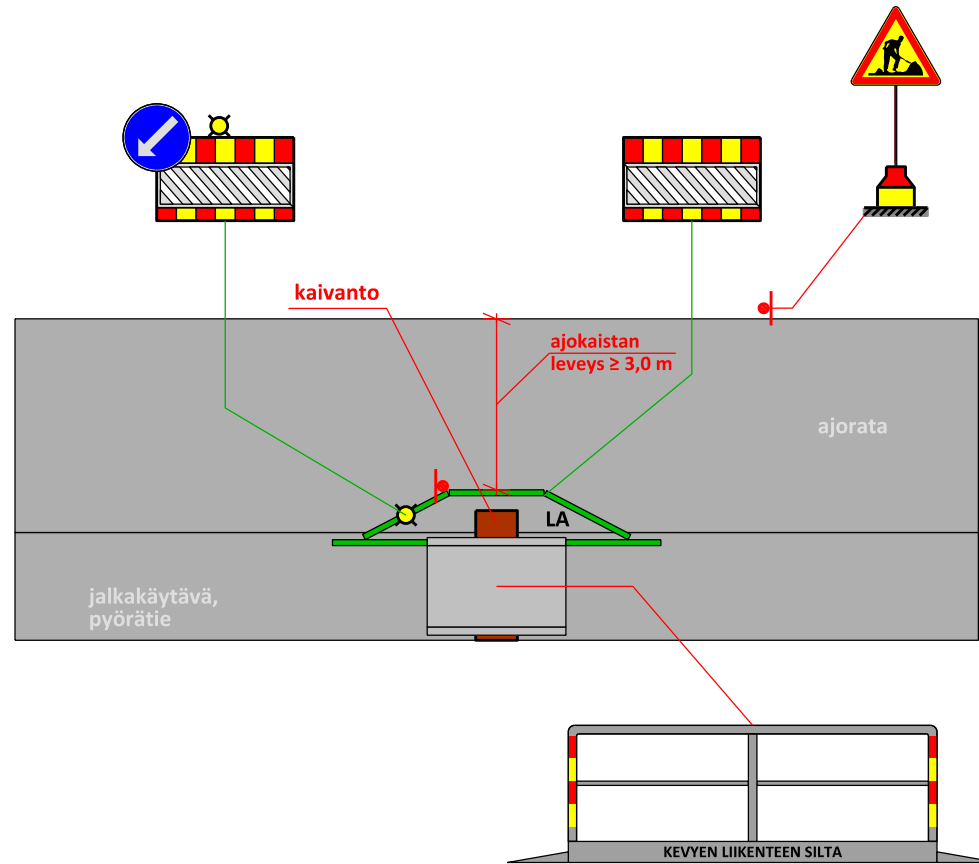

K5

Tyypikuvat, tilapäiset liikennejärjestelyt
Kaapelityöt, kuvat K3-K5

- | | | | |
|------|----------------------|---|-------------------------------------|
| — LA | levy- tai verkkoaita | ☼ | työmaavilkku, työkoneen valomajakat |
| — RS | raskas suoja-aita | ● | liikennemerkki |